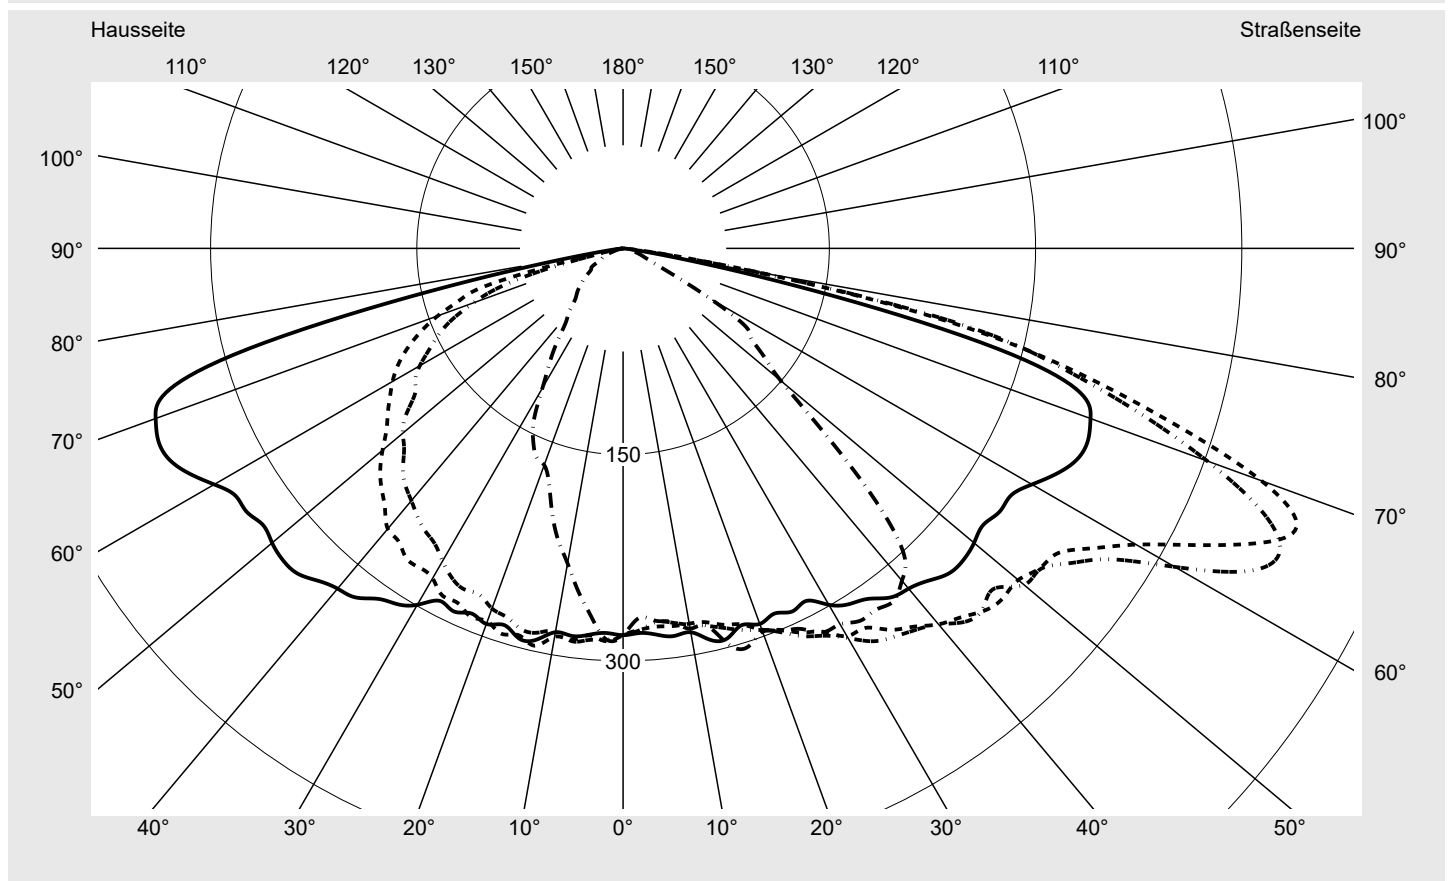

Lichttechnischer Prüfbefund

Familie
Streetlight 21 midi easy LED

Bestell-Nr.: 5XE7M33A08NB
EAN: 4058352683613

LP-Nummer
59158_131

Ausführung Mastansatz- / Mastaufsatzmontage
Optik asymmetrisch, breit strahlend (ST1.0a G), Back Light Control (BLC)
Abdeckung Einscheibensicherheitsglas (ESG)
Bestückung LED 3000 K | CRI ≥ 70
Betriebsgerät EVG DIM
Bemessungswerte Nettolichtstrom = 19980 lm
Systemleistung = 151.2 W
Lichtausbeute = 132.1 lm/W

Seriendokumentation
23.08.2022

siteco

Lichtstärke in cd/klm

C180-0

C195-15

C200-20

C270-90

Imax: 530 cd/klm

Leuchtenbetriebswirkungsgrade

Eta 100.0%
Eta 0° - 90° 100.0%
Eta 90° - 180° 0.0%

Lichtstärkeklasse nach EN13201-2

Klasse: G4
Imax 70° 494.0
Imax 80° 97.3
Imax 90° 0.0
Imax >90° 0.0
Imax >95° 0.0

Messbedingungen