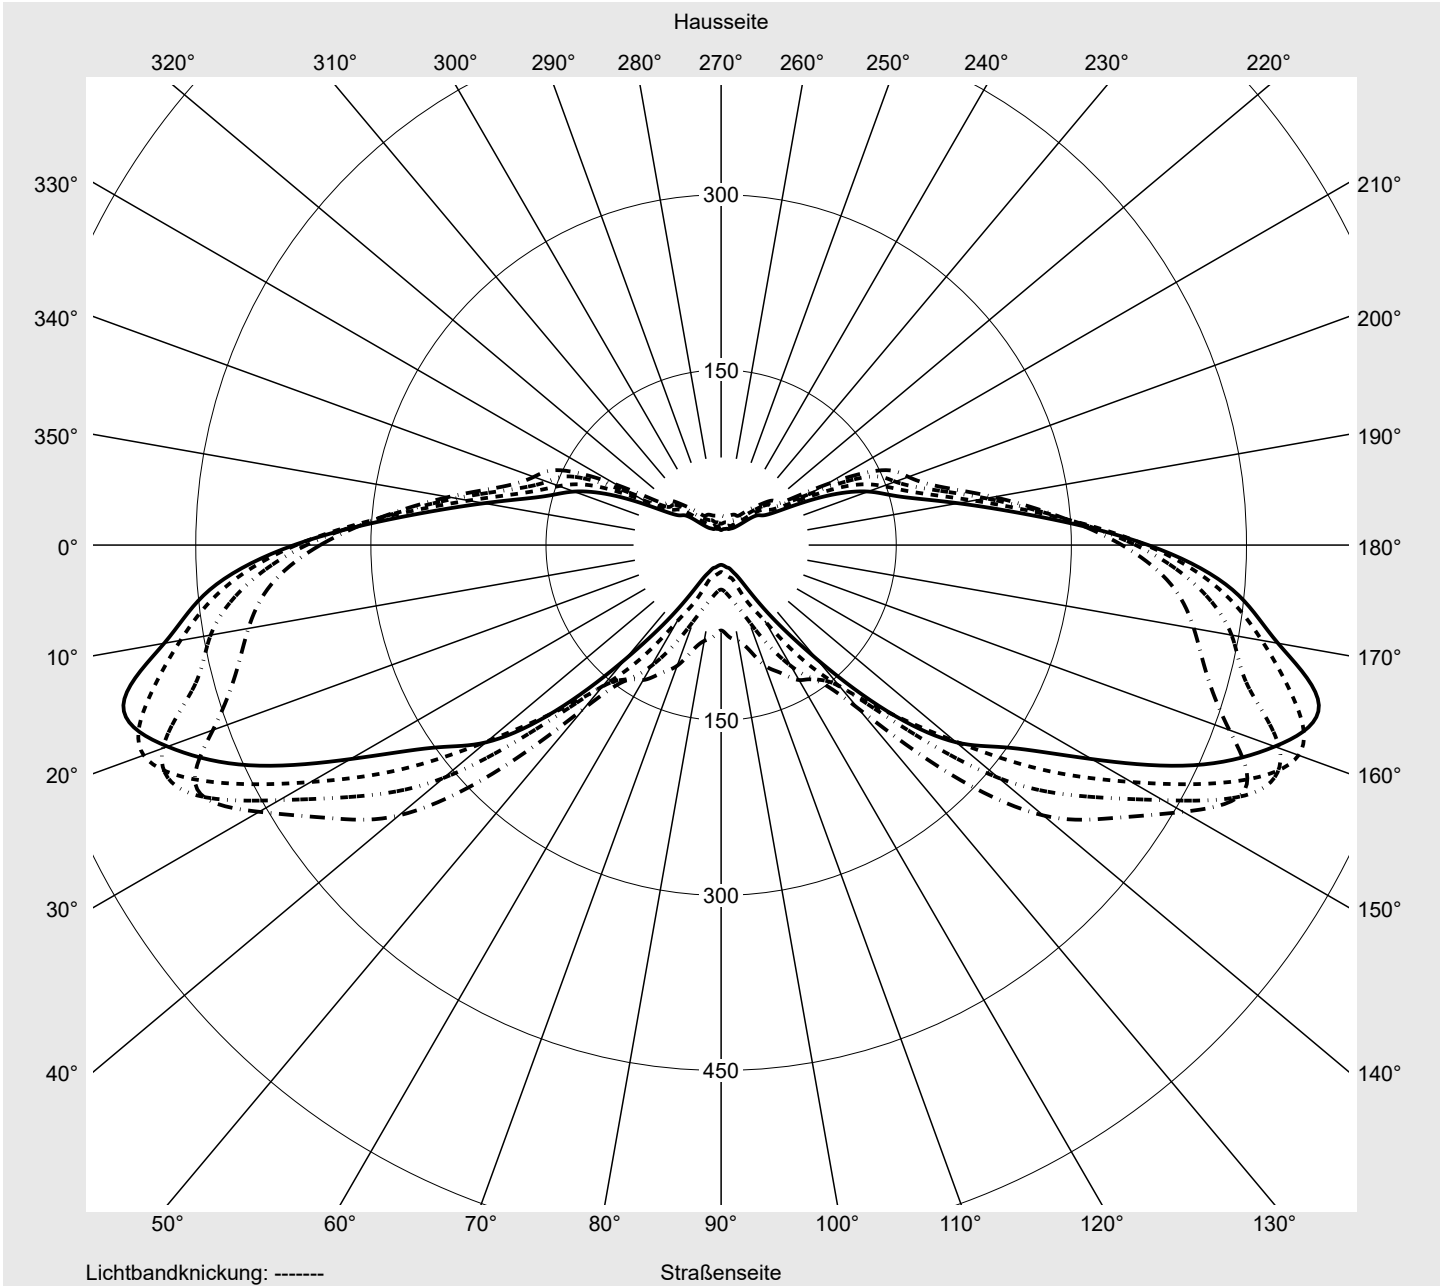

Lichttechnischer Prüfbefund

Familie
Streetlight 21 midi easy LED

Bestell-Nr.: 5XE7M33A08NB
EAN: 4058352683613

LP-Nummer
59158_131

Ausführung Mastansatz- / Mastaufsatzmontage
Optik asymmetrisch, breit strahlend (ST1.0a G), Back Light Control (BLC)
Abdeckung Einscheibensicherheitsglas (ESG)
Bestückung LED 3000 K | CRI ≥ 70
Betriebsgerät EVG DIM
Bemessungswerte Nettolichtstrom = 19980 lm
Systemleistung = 151.2 W
Lichtausbeute = 132.1 lm/W

Seriendokumentation
23.08.2022

siteco

Lichtstärke in cd/klm

C180-0

C195-15

C200-20

C270-90

Imax: 530 cd/klm

Leuchtenbetriebswirkungsgrade

Eta 100.0%
Eta 0° - 90° 100.0%
Eta 90° - 180° 0.0%

Lichtstärkeklasse nach EN13201-2

Klasse: G4
Imax 70° 494.0
Imax 80° 97.3
Imax 90° 0.0
Imax >90° 0.0
Imax >95° 0.0

Messbedingungen

DIN EN 13032 und DIN 5032

Lichttechnischer Prüfbefund

Familie Streetlight 21 midi easy LED	Bestell-Nr.: 5XE7M33A08NB EAN: 4058352683613	LP-Nummer 59158_131
--	---	-------------------------------

Kegelmantelkurven in cd/klm **KMK 67,5°** **KMK 65°** **KMK 62,5°** **KMK 60°** **siteco**