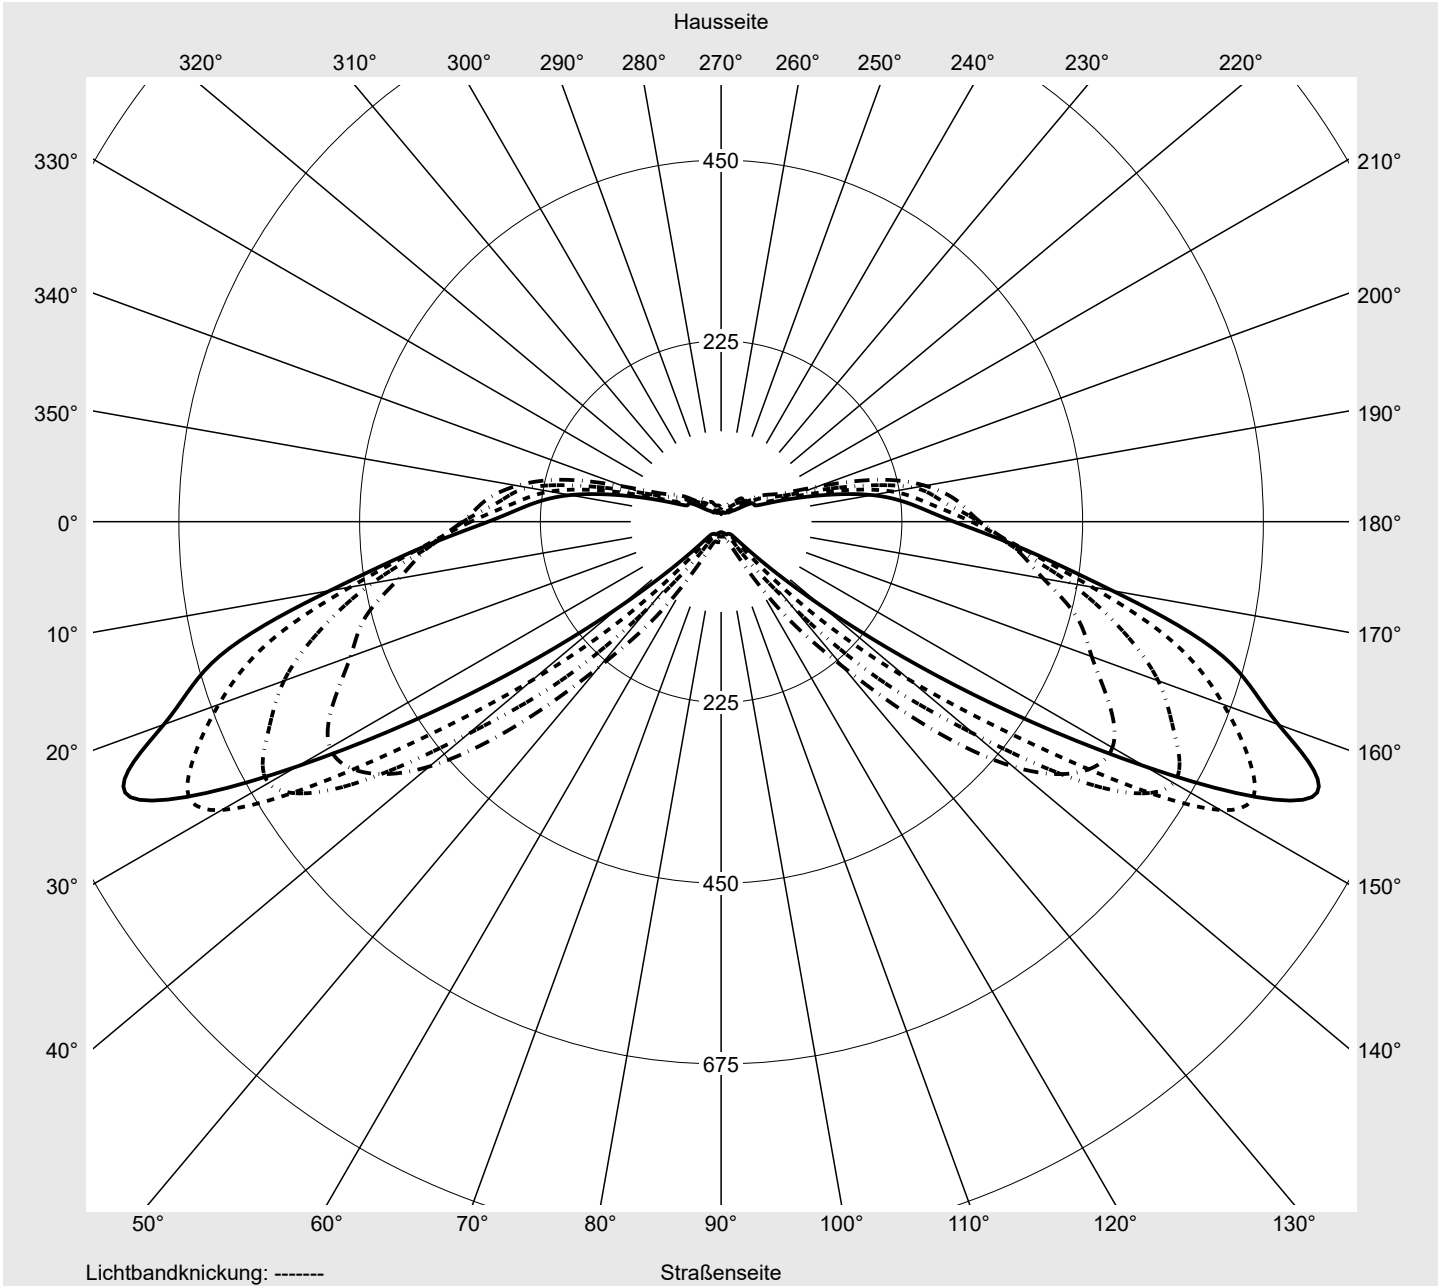

Lichttechnischer Prüfbefund

Familie Streetlight 21 midi easy LED	Bestell-Nr.: 5XE7M33A08MB EAN: 4058352683590	LP-Nummer 59152_480

Kegelmantelkurven in cd/klm   **KMK 70°**   **KMK 67,5°**   **KMK 65°**   **KMK 62,5°**   **siteco**

Lichttechnischer Prüfbefund

Familie Streetlight 21 midi easy LED	Bestell-Nr.: 5XE7M33A08MB EAN: 4058352683590	LP-Nummer 59152_480
Wertetabelle Lichtstärkemessung		Maximale Lichtstärke
		siteco

C- Ebenen	0° 180°	5° 175°	10° 170°	15° 165°	20° 160°	25° 155°	30° 150°	35° 145°	40° 140°	45° 135°	50° 130°	55° 125°	60° 120°
γ	Lichtstärke in cd/klm												
0,0°	251.7	251.7	251.7	251.7	251.7	251.7	251.7	251.7	251.7	251.7	251.7	251.7	251.7
2,5°	252.7	252.6	255.1	255.9	254.5	255.0	254.0	252.2	251.7	247.4	245.6	244.7	243.6
5,0°	252.7	247.6	244.8	246.2	244.1	242.4	239.8	236.2	239.7	236.4	232.5	233.6	234.3
7,5°	247.5	246.2	247.0	241.4	241.5	240.8	238.5	238.2	237.0	239.8	242.0	244.4	244.4
10,0°	250.9	251.6	254.7	244.8	240.1	243.6	246.0	248.9	247.1	245.5	243.2	248.5	256.4
12,5°	258.1	251.0	248.5	247.9	244.5	247.6	252.4	251.2	250.3	256.2	259.5	260.6	263.5
15,0°	260.4	253.2	248.3	249.4	250.9	255.1	259.0	261.5	258.8	265.7	270.2	267.9	269.6
17,5°	258.3	257.3	247.8	248.7	251.9	259.5	266.5	266.0	275.2	277.4	277.3	277.8	286.1
20,0°	254.1	250.5	251.9	255.9	262.1	270.4	275.0	276.8	276.7	279.1	278.4	285.9	281.5
22,5°	257.0	252.2	255.3	268.1	272.7	269.3	279.3	285.9	287.4	287.8	284.5	282.2	286.1
25,0°	257.8	257.2	270.3	273.8	283.2	292.2	292.5	297.3	302.1	298.9	293.3	289.8	292.8
27,5°	259.1	258.9	269.3	275.9	290.3	294.3	295.3	301.0	295.9	293.4	289.9	296.4	293.1
30,0°	258.8	273.0	282.5	292.7	295.7	311.0	304.7	312.4	300.4	305.3	301.8	299.0	302.9
32,5°	268.4	281.3	284.7	297.6	311.2	318.2	313.4	319.9	315.8	313.8	308.7	313.3	302.9
35,0°	276.6	287.2	295.6	296.7	309.7	318.9	329.3	329.7	312.6	320.8	315.6	320.8	316.5
37,5°	289.2	297.8	300.2	316.3	319.7	337.4	337.7	332.8	327.5	323.7	318.9	318.2	332.2
40,0°	288.5	305.0	310.1	313.4	327.9	343.2	354.8	344.9	337.5	333.4	324.7	347.2	341.1
42,5°	300.3	309.6	317.1	332.9	343.7	358.8	364.5	353.0	347.4	337.7	344.4	349.5	356.9
45,0°	305.8	317.1	325.5	333.0	349.1	369.1	380.6	362.0	354.6	368.9	366.8	388.4	383.2
47,5°	312.0	313.3	325.1	341.9	368.3	370.8	377.7	368.2	368.3	388.5	397.5	390.1	382.7
50,0°	315.7	324.5	327.1	342.0	370.4	390.2	384.7	382.7	398.7	421.6	412.3	380.7	354.1
52,5°	324.5	324.8	337.8	340.4	373.5	407.0	394.1	398.2	435.2	435.4	412.2	358.0	310.7
55,0°	325.2	339.0	343.2	354.4	370.6	422.3	410.7	440.5	443.3	424.3	372.3	320.6	285.2
57,5°	335.5	346.3	354.6	362.1	389.2	440.8	451.8	462.3	460.2	409.5	351.4	299.4	233.2
60,0°	337.7	358.8	382.6	394.8	422.9	480.1	490.2	493.0	465.8	401.4	305.0	234.6	170.2
62,5°	322.3	366.3	407.2	458.3	491.0	532.4	562.5	543.7	474.1	356.4	235.0	151.7	80.7
65,0°	320.9	365.9	441.4	515.0	579.1	622.5	650.4	576.3	411.2	274.5	136.3	61.5	26.5
67,5°	311.5	375.7	468.6	584.1	665.5	729.3	718.0	501.2	307.7	161.4	52.8	22.8	20.7
70,0°	289.9	375.0	494.5	646.3	738.3	811.4	609.3	353.6	163.9	60.9	24.9	18.9	17.3
72,5°	280.7	388.9	529.3	634.1	740.9	675.2	389.9	143.3	60.4	27.9	16.8	16.0	15.2
75,0°	265.2	365.2	466.4	531.9	584.7	383.0	130.8	41.7	27.5	17.8	14.0	12.8	11.6
77,5°	192.5	248.8	264.2	279.3	239.7	78.3	24.8	16.9	12.2	9.5	10.3	8.9	7.8
80,0°	95.5	89.9	86.1	97.1	65.8	14.7	10.3	5.9	5.3	5.7	6.8	5.1	5.0
82,5°	25.0	19.4	13.4	7.5	11.9	4.8	3.8	3.1	3.0	2.4	2.7	2.7	2.2
85,0°	1.0	1.6	1.6	1.3	1.4	1.6	1.4	1.2	1.4	0.9	1.2	0.9	1.0
87,5°	0.4	0.4	0.4	0.5	0.5	0.5	0.3	0.6	0.5	0.4	0.4	0.4	0.4
90,0°	0.0	0.0	0.0	0.0	0.0	0.0	0.0	0.0	0.0	0.0	0.0	0.0	0.0