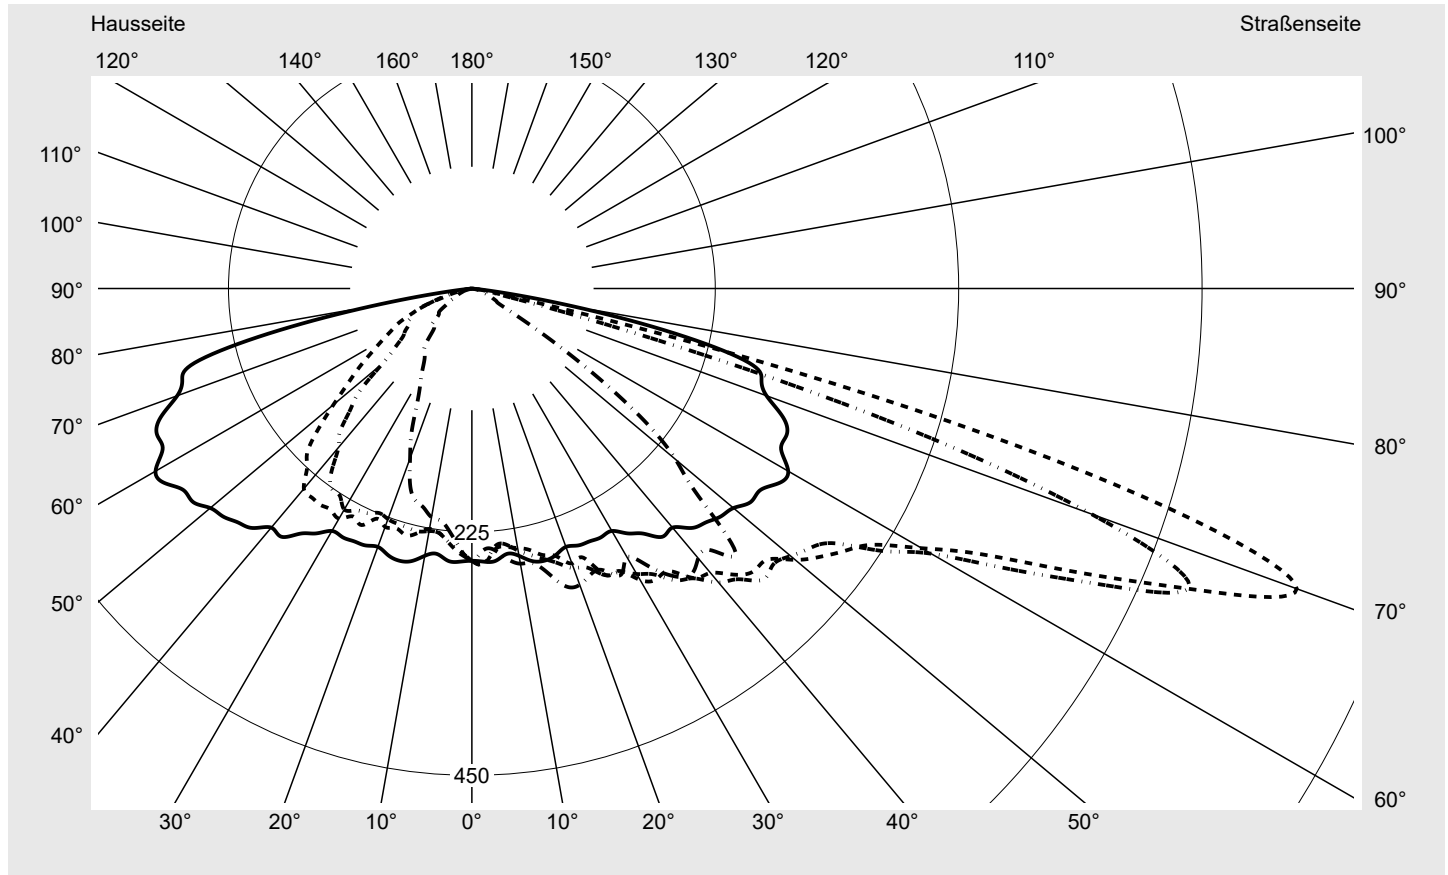

Lichttechnischer Prüfbefund

Familie
Streetlight 21 midi easy LED

Bestell-Nr.: 5XE7M33A08MB
EAN: 4058352683590

LP-Nummer
59152_480

Ausführung Mastansatz- / Mastaufsatzmontage
Optik asymmetrisch, breit strahlend (ST1.0a), Back Light Control (BLC)
Abdeckung Einscheibensicherheitsglas (ESG)
Bestückung LED 3000 K | CRI ≥ 70
Betriebsgerät EVG DIM
Bemessungswerte Nettolichtstrom = 16080 lm
 Systemleistung = 136.0 W
 Lichtausbeute = 118.2 lm/W

Seriendokumentation
15.07.2022

sitEco

Lichtstärke in cd/klm

C180-0

C205-25

C210-30

C270-90

Imax: 811 cd/klm

Leuchtenbetriebswirkungsgrade

Eta 100.0%
 Eta 0° - 90° 100.0%
 Eta 90° - 180° 0.0%

Lichtstärkeklasse nach EN13201-2

Klasse: G3
 Imax 70° 811.4
 Imax 80° 97.1
 Imax 90° 0.0
 Imax >90° 0.0
 Imax >95° 0.0

Messbedingungen