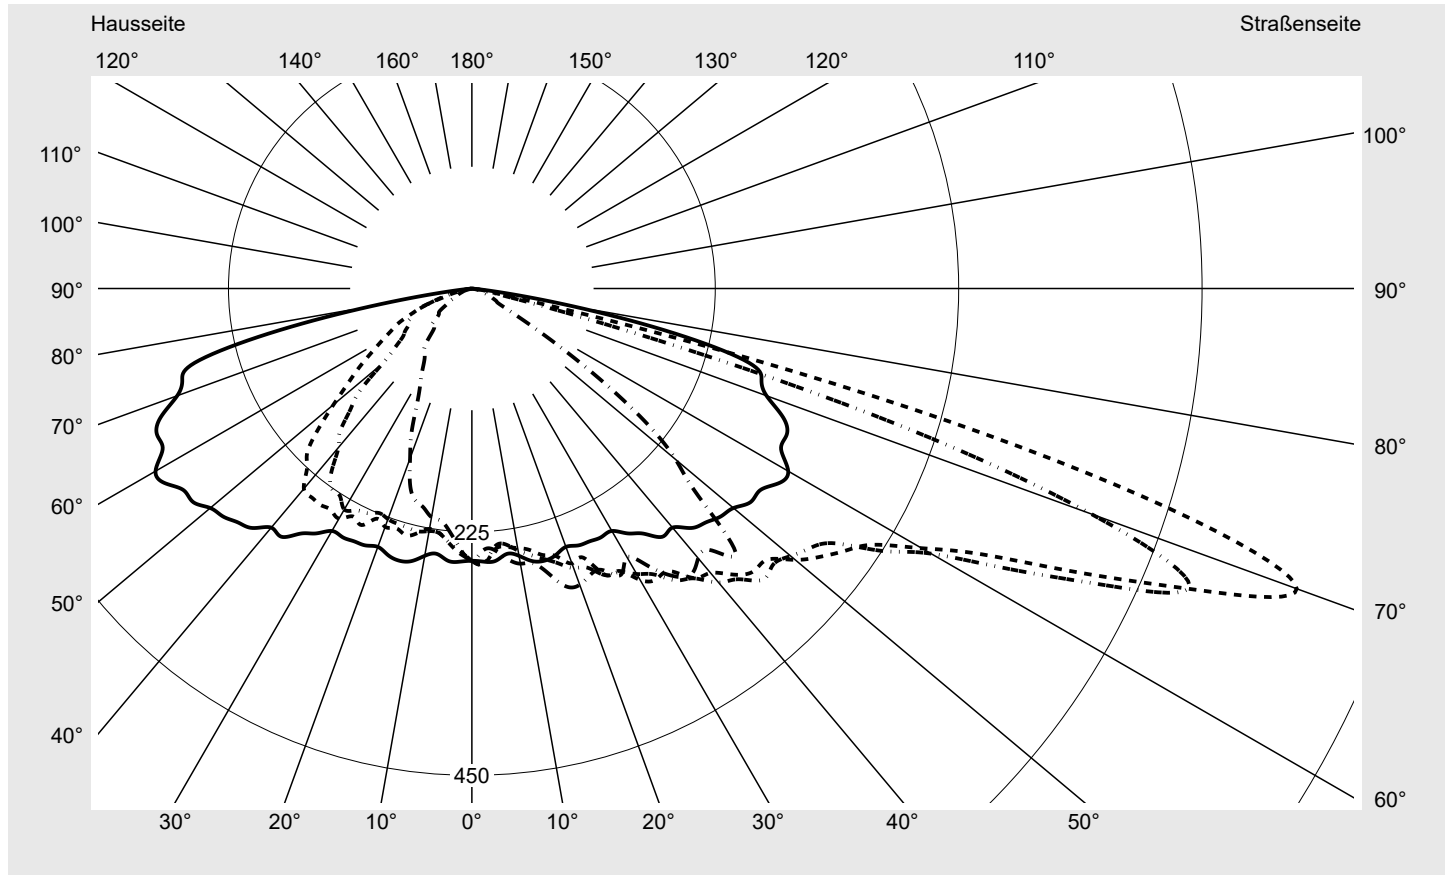

## Lichttechnischer Prüfbefund

**Familie**  
**Streetlight 21 midi easy LED**

**Bestell-Nr.: 5XE7M33A08LB**  
**EAN: 4058352683576**

**LP-Nummer**  
**59152\_475**

**Ausführung** Mastansatz- / Mastaufsatzmontage  
**Optik** asymmetrisch, breit strahlend (ST1.0a), Back Light Control (BLC)  
**Abdeckung** Einscheibensicherheitsglas (ESG)  
**Bestückung** LED 3000 K | CRI ≥ 70  
**Betriebsgerät** EVG DIM  
**Bemessungswerte** Nettolichtstrom = 12620 lm  
 Systemleistung = 98.3 W  
 Lichtausbeute = 128.4 lm/W

**Seriendokumentation**  
15.07.2022

siteco

**Lichtstärke in cd/klm**

**C180-0**

**C205-25**

**C210-30**

**C270-90**

**Imax: 811 cd/klm**

**Leuchtenbetriebswirkungsgrade**

Eta 100.0%  
 Eta 0° - 90° 100.0%  
 Eta 90° - 180° 0.0%

**Lichtstärkeklasse nach EN13201-2**

Klasse: G3  
 Imax 70° 811.4  
 Imax 80° 97.1  
 Imax 90° 0.0  
 Imax >90° 0.0  
 Imax >95° 0.0