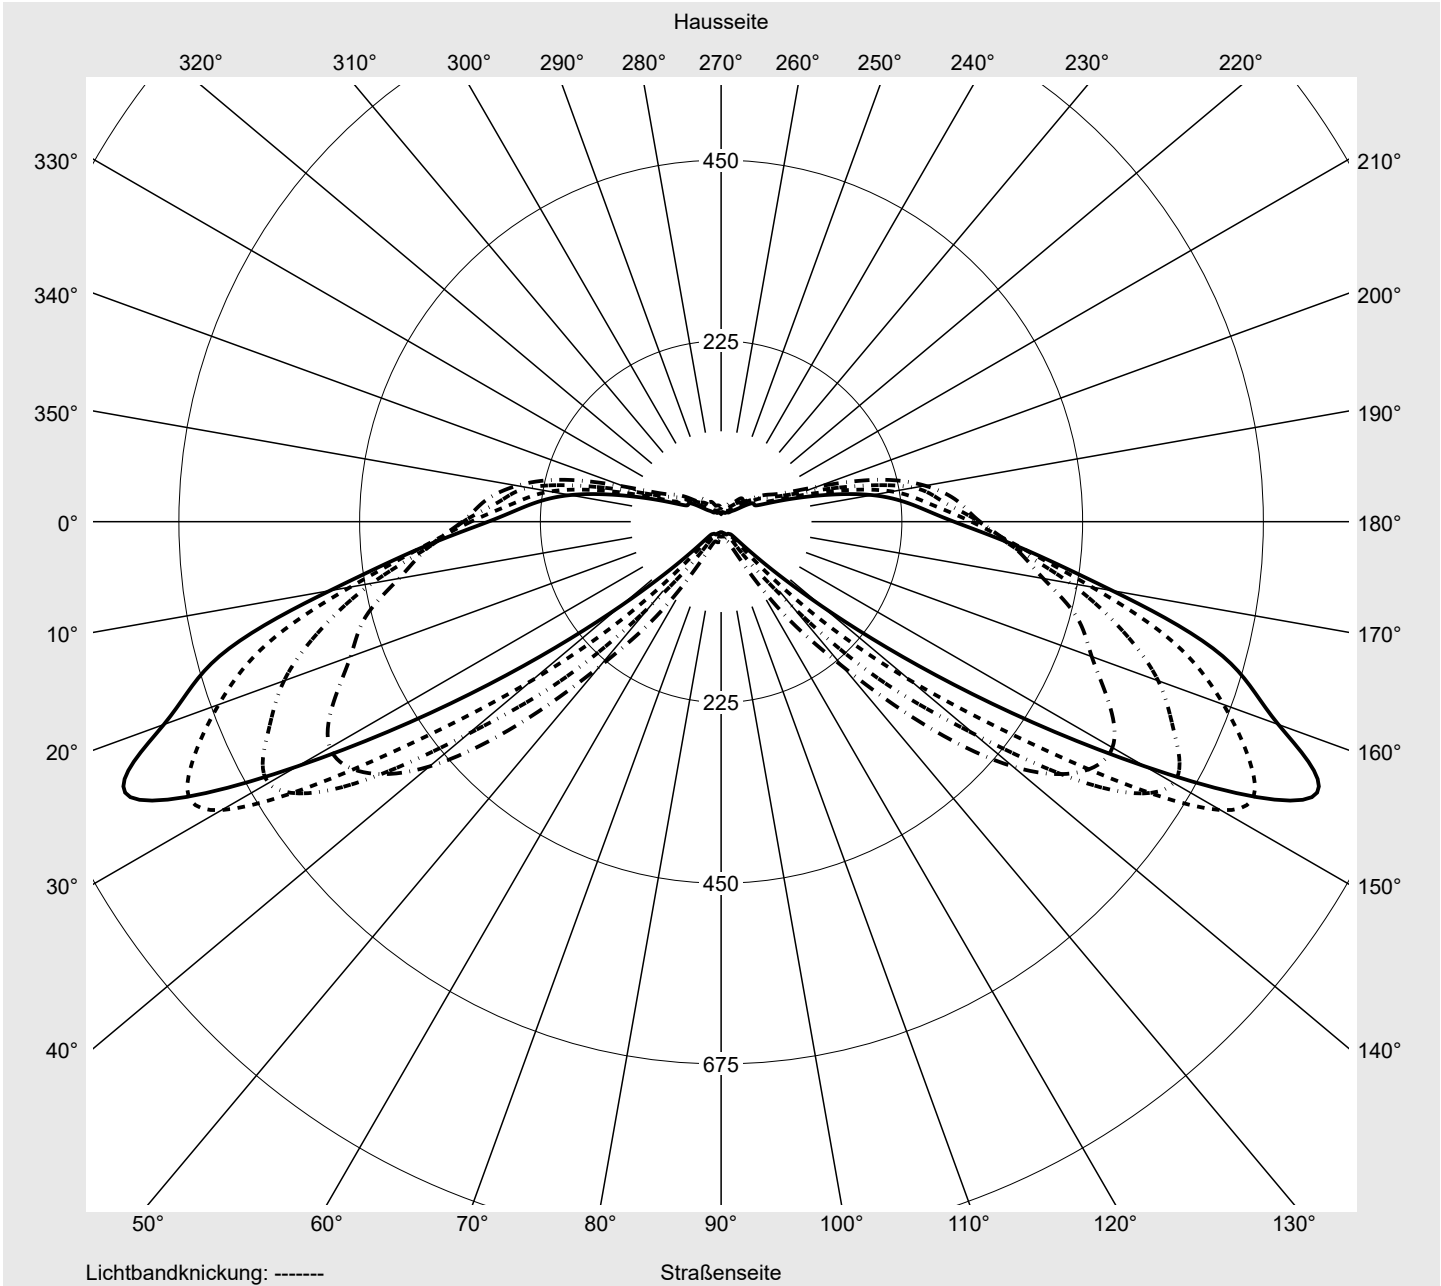

## Lichttechnischer Prüfbefund

**Familie**  
**Streetlight 21 midi easy LED**

**Bestell-Nr.: 5XE7M33A08LB**  
**EAN: 4058352683576**

**LP-Nummer**  
**59152\_475**

**Ausführung** Mastansatz- / Mastaufsatzmontage  
**Optik** asymmetrisch, breit strahlend (ST1.0a), Back Light Control (BLC)  
**Abdeckung** Einscheibensicherheitsglas (ESG)  
**Bestückung** LED 3000 K | CRI ≥ 70  
**Betriebsgerät** EVG DIM  
**Bemessungswerte** Nettolichtstrom = 12620 lm  
 Systemleistung = 98.3 W  
 Lichtausbeute = 128.4 lm/W

**Seriendokumentation**  
15.07.2022

siteco

**Lichtstärke in cd/klm**

**C180-0**

**C205-25**

**C210-30**

**C270-90**

**Imax: 811 cd/klm**

**Leuchtenbetriebswirkungsgrade**

Eta 100.0%  
 Eta 0° - 90° 100.0%  
 Eta 90° - 180° 0.0%

**Lichtstärkeklasse nach EN13201-2**

Klasse: G3  
 Imax 70° 811.4  
 Imax 80° 97.1  
 Imax 90° 0.0  
 Imax >90° 0.0  
 Imax >95° 0.0

**Kegelmantelkurven in cd/klm**    **KMK 70°**    **KMK 67,5°**    **KMK 65°**    **KMK 62,5°**    **siteco**