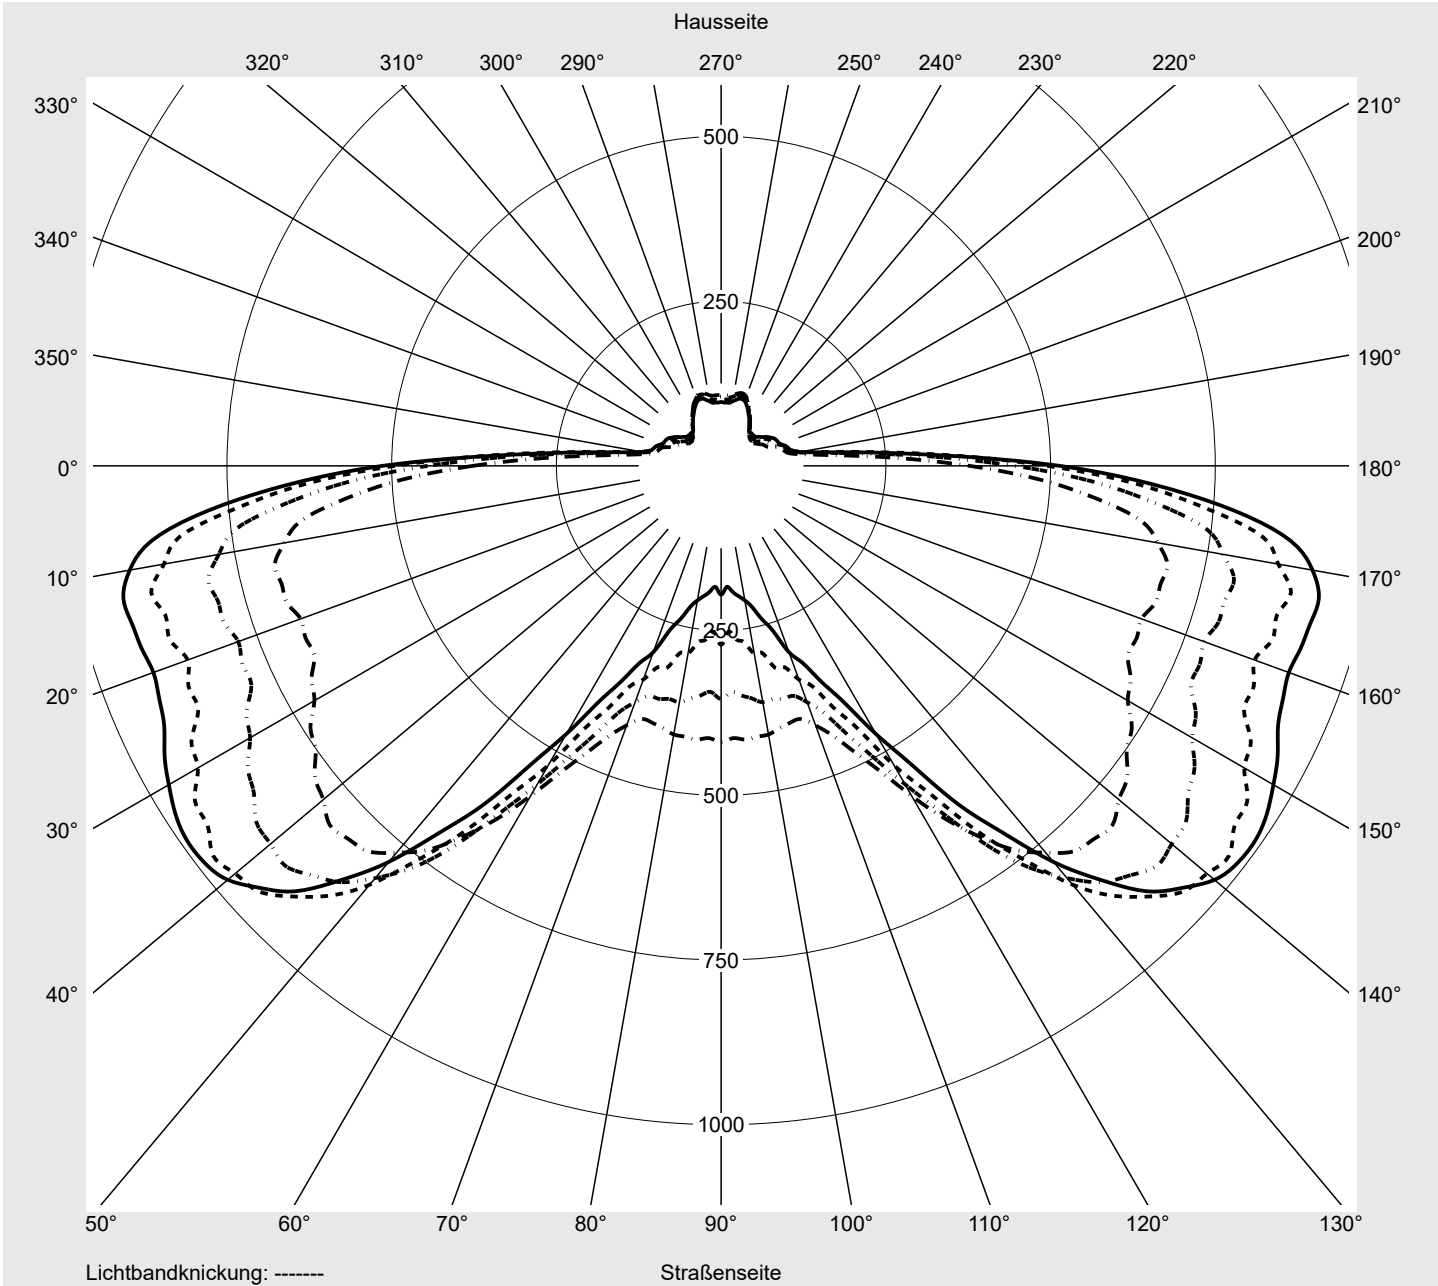

Lichttechnischer Prüfbefund

Familie Streetlight 21 midi easy LED	Bestell-Nr.: 5XE7H43A08MB EAN: 4058352731543	LP-Nummer 59066_328

Kegelmantelkurven in cd/klm   **KMK 66°**   **KMK 65°**   **KMK 64°**   **KMK 63°**   **siteco**

Lichttechnischer Prüfbefund

Familie Streetlight 21 midi easy LED	Bestell-Nr.: 5XE7H43A08MB EAN: 4058352731543	LP-Nummer 59066_328
Wertetabelle Lichtstärkemessung		Maximale Lichtstärke
		siteco