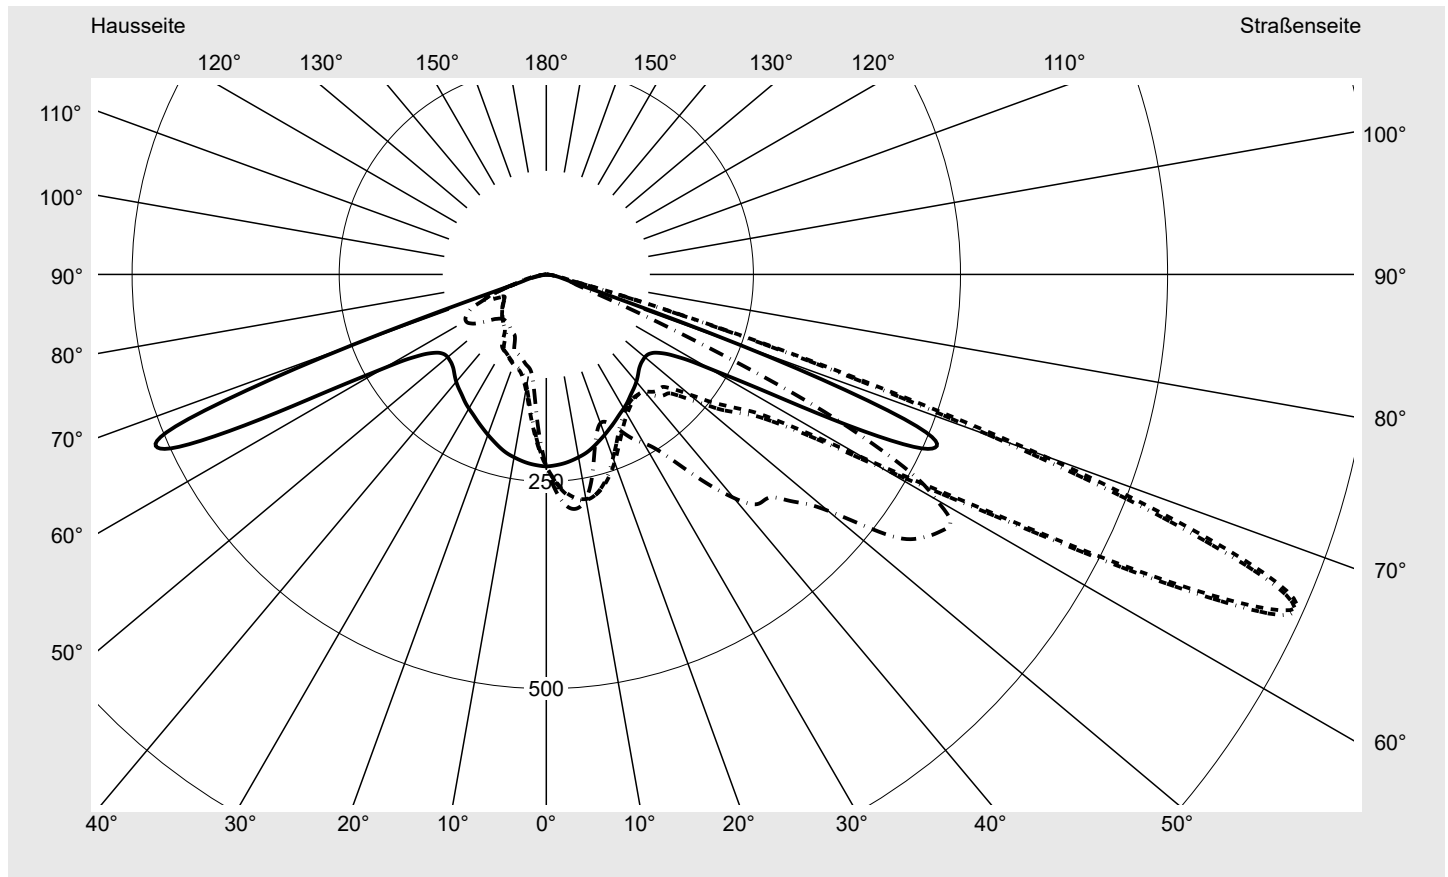

Lichttechnischer Prüfbefund

Familie
Streetlight 21 midi easy LED

Bestell-Nr.: 5XE7H43A08MB
EAN: 4058352731543

LP-Nummer
59066_328

Ausführung Mastansatz- / Mastaufsatzmontage
Optik asymmetrisch strahlend (PL52)
Abdeckung Einscheibensicherheitsglas (ESG)
Bestückung LED 4000 K | CRI ≥ 70
Betriebsgerät EVG DIM
Bemessungswerte Nettolichtstrom = 19830 lm
Systemleistung = 147.0 W
Lichtausbeute = 134.9 lm/W

Seriendokumentation
15.07.2022

sitEco

Lichtstärke in cd/klm

C180-0

C215-35

C217,5-37,5

C270-90

Imax: 990 cd/klm

Leuchtenbetriebswirkungsgrade

Eta 100.0%
Eta 0° - 90° 100.0%
Eta 90° - 180° 0.0%

Lichtstärkeklasse nach EN13201-2

Klasse: G3
Imax 70° 685.4
Imax 80° 32.5
Imax 90° 0.0
Imax >90° 0.0
Imax >95° 0.0

Messbedingungen