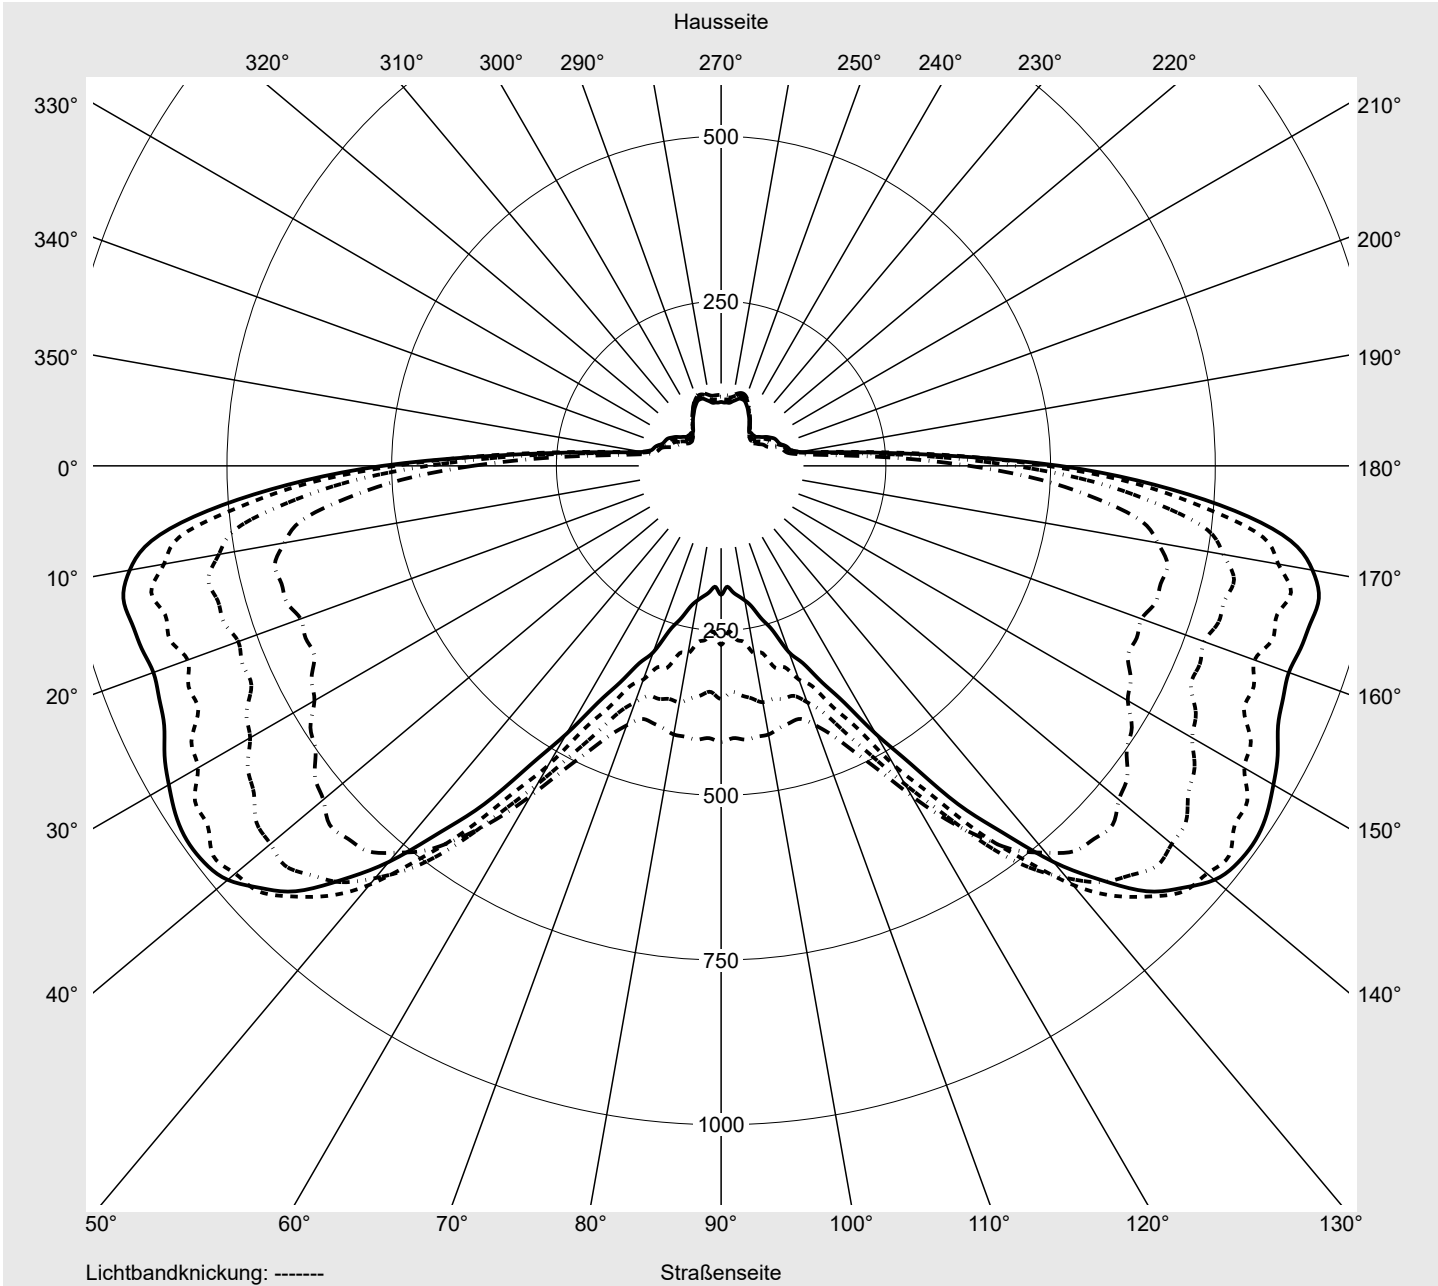

Lichttechnischer Prüfbefund

Familie Streetlight 21 midi easy LED	Bestell-Nr.: 5XE7H33A08MB EAN: 4058352731512	LP-Nummer 59066_327

Kegelmantelkurven in cd/klm   **KMK 66°**   **KMK 65°**   **KMK 64°**   **KMK 63°**   **siteco**

Lichttechnischer Prüfbefund

Familie Streetlight 21 midi easy LED	Bestell-Nr.: 5XE7H33A08MB EAN: 4058352731512	LP-Nummer 59066_327
Wertetabelle Lichtstärkemessung		Maximale Lichtstärke
		siteco