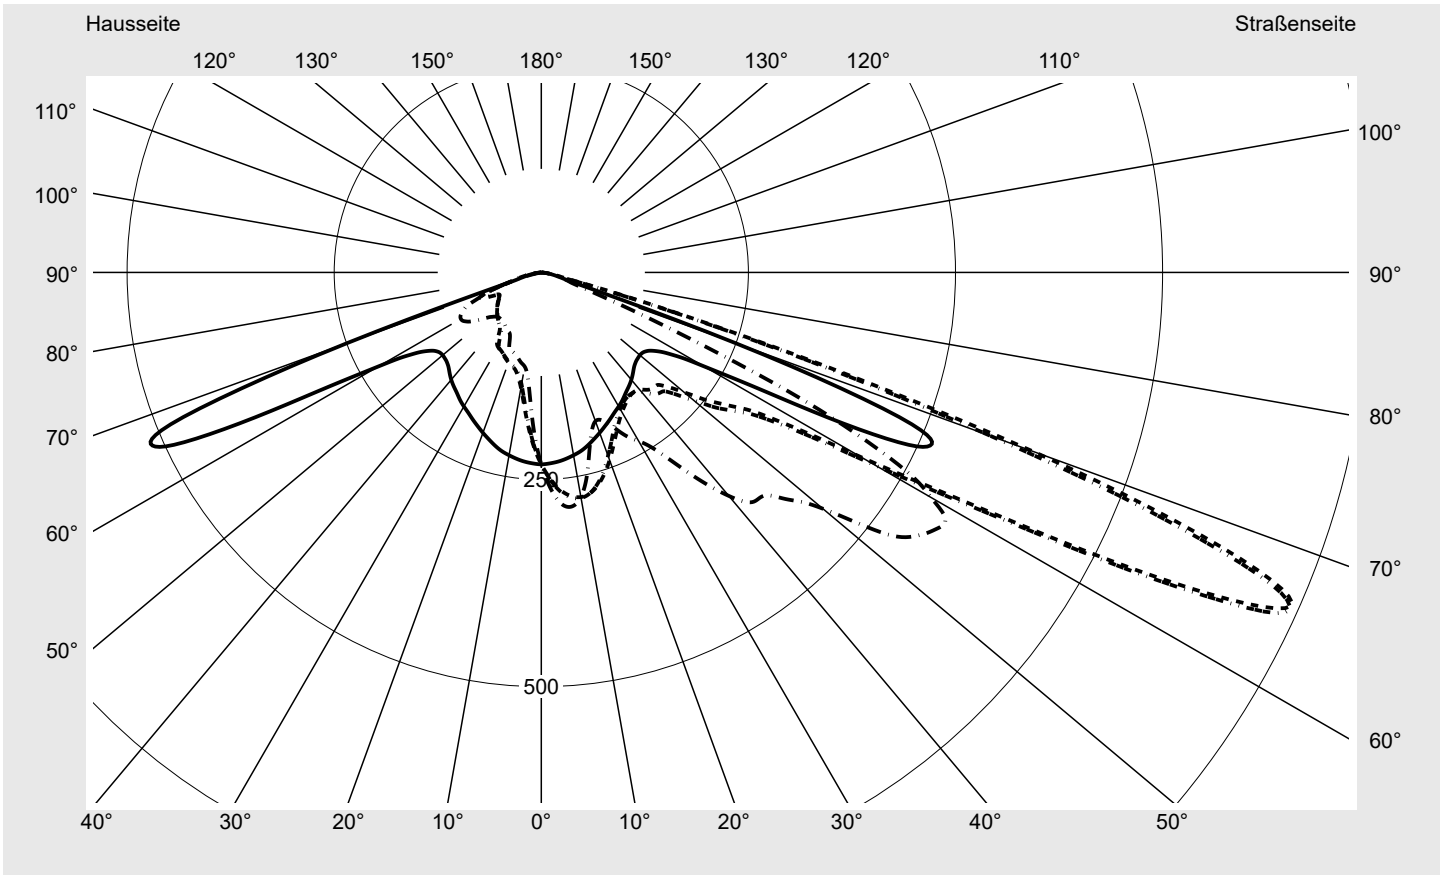

Lichttechnischer Prüfbefund

Familie
Streetlight 21 midi easy LED

Bestell-Nr.: 5XE7H33A08MB
EAN: 4058352731512

LP-Nummer
59066_327

Ausführung	Mastansatz- / Mastaufsatzmontage
Optik	asymmetrisch strahlend (PL52)
Abdeckung	Einscheibensicherheitsglas (ESG)
Bestückung	LED 3000 K CRI ≥ 70
Betriebsgerät	EVG DIM
Bemessungswerte	Nettolichtstrom = 17960 lm Systemleistung = 136.0 W Lichtausbeute = 132.1 lm/W

Seriendokumentation
15.07.2022

sitEco

Lichtstärke in cd/klm

C180-0

C215-35

C217,5-37,5

C270-90

Imax: 990 cd/klm

Leuchtenbetriebswirkungsgrade

Eta	100.0%
Eta 0° - 90°	100.0%
Eta 90° - 180°	0.0%

Lichtstärkeklasse nach EN13201-2

Klasse:	G3
Imax 70°	685.4
Imax 80°	32.5
Imax 90°	0.0
Imax >90°	0.0
Imax >95°	0.0

Messbedingungen