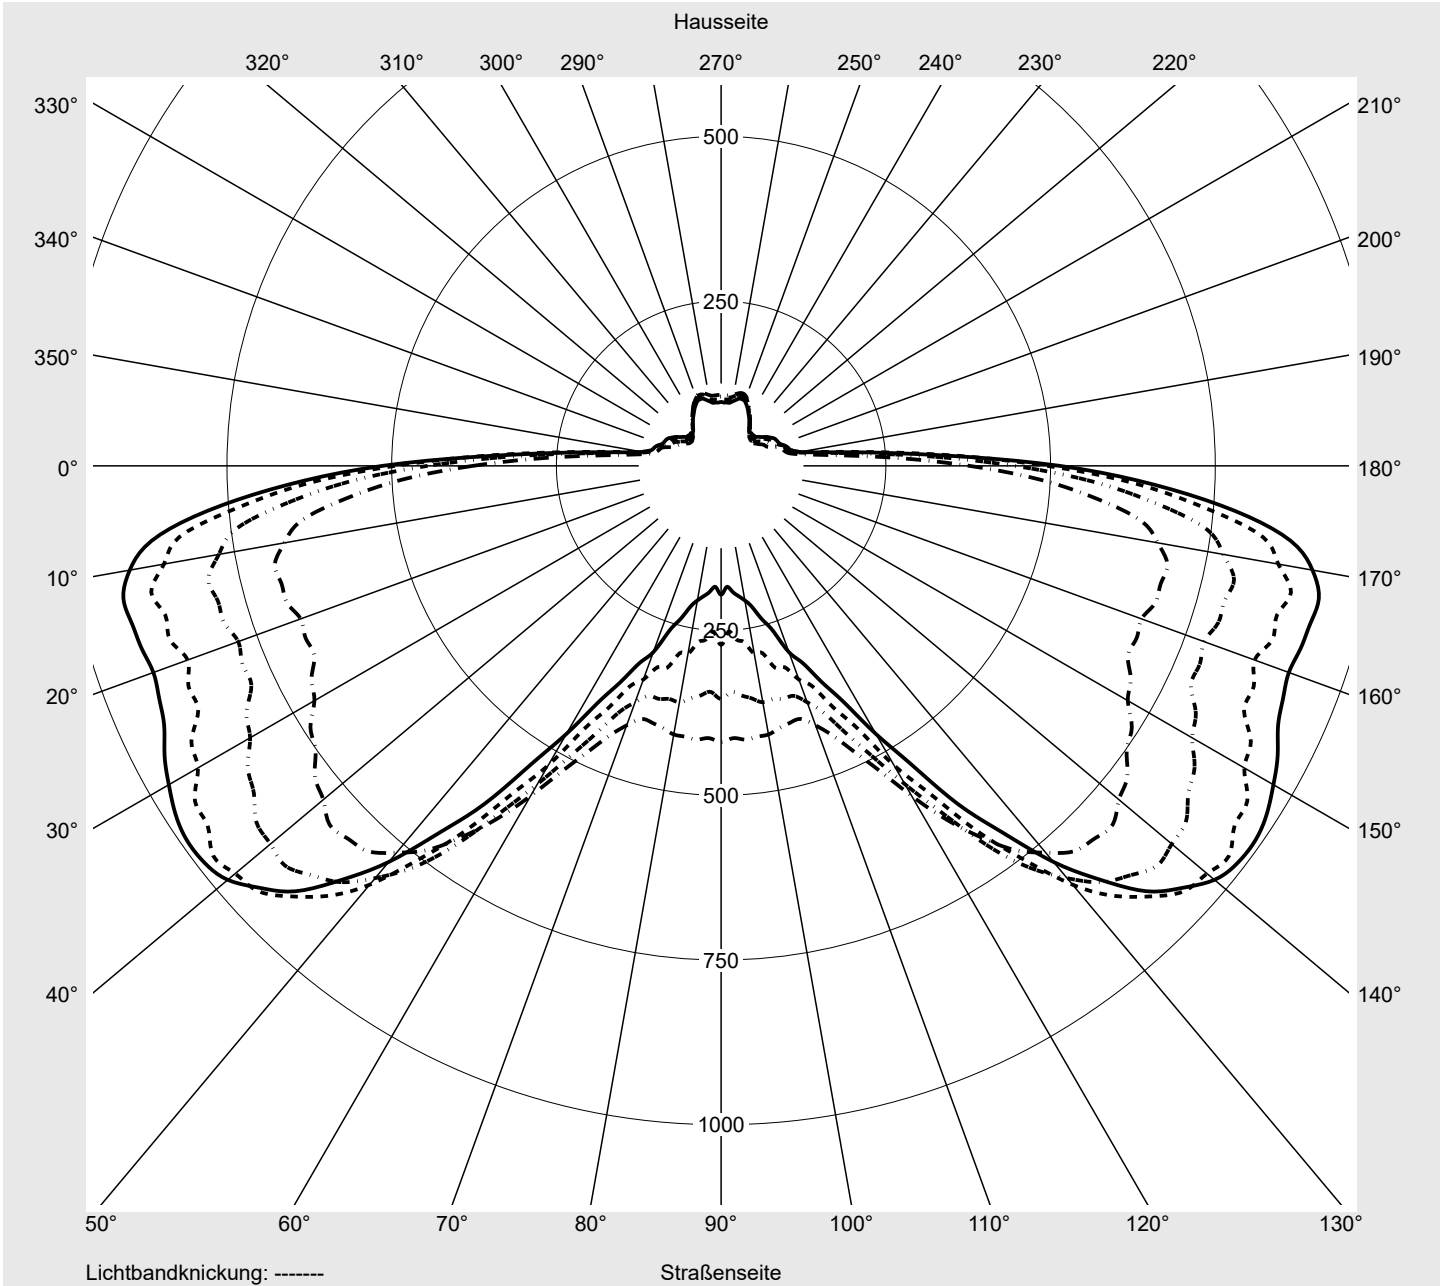

Lichttechnischer Prüfbefund

Familie Streetlight 21 midi easy LED	Bestell-Nr.: 5XE7H33A08LB EAN: 4058352731482	LP-Nummer 59066_322

Kegelmantelkurven in cd/klm   **KMK 66°**   **KMK 65°**   **KMK 64°**   **KMK 63°**   **siteco**

Lichttechnischer Prüfbefund

Familie Streetlight 21 midi easy LED	Bestell-Nr.: 5XE7H33A08LB EAN: 4058352731482	LP-Nummer 59066_322
Wertetabelle Lichtstärkemessung		Maximale Lichtstärke
		siteco