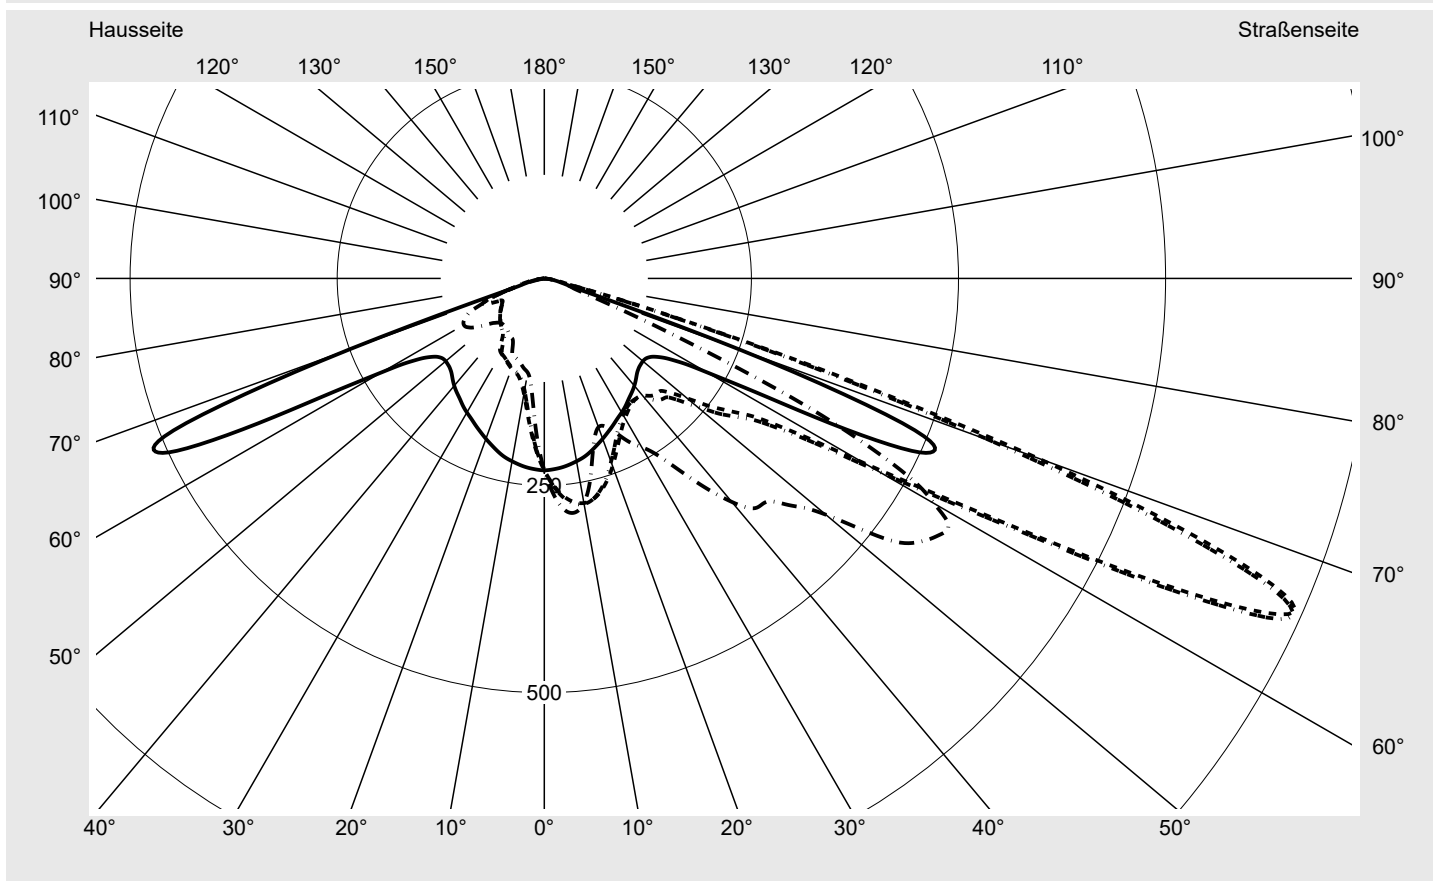

Lichttechnischer Prüfbefund

Familie
Streetlight 21 midi easy LED

Bestell-Nr.: 5XE7H33A08LB
EAN: 4058352731482

LP-Nummer
59066_322

Ausführung	Mastansatz- / Mastaufsatzmontage
Optik	asymmetrisch strahlend (PL52)
Abdeckung	Einscheibensicherheitsglas (ESG)
Bestückung	LED 3000 K CRI ≥ 70
Betriebsgerät	EVG DIM
Bemessungswerte	Nettolichtstrom = 14100 lm Systemleistung = 98.3 W Lichtausbeute = 143.4 lm/W

Seriendokumentation
15.07.2022

siteco

Lichtstärke in cd/klm

C180-0

C215-35

C217,5-37,5

C270-90

Imax: 990 cd/klm

Leuchtenbetriebswirkungsgrade

Eta	100.0%
Eta 0° - 90°	100.0%
Eta 90° - 180°	0.0%

Lichtstärkeklasse nach EN13201-2

Klasse:	G3
Imax 70°	685.4
Imax 80°	32.5
Imax 90°	0.0
Imax >90°	0.0
Imax >95°	0.0

Messbedingungen