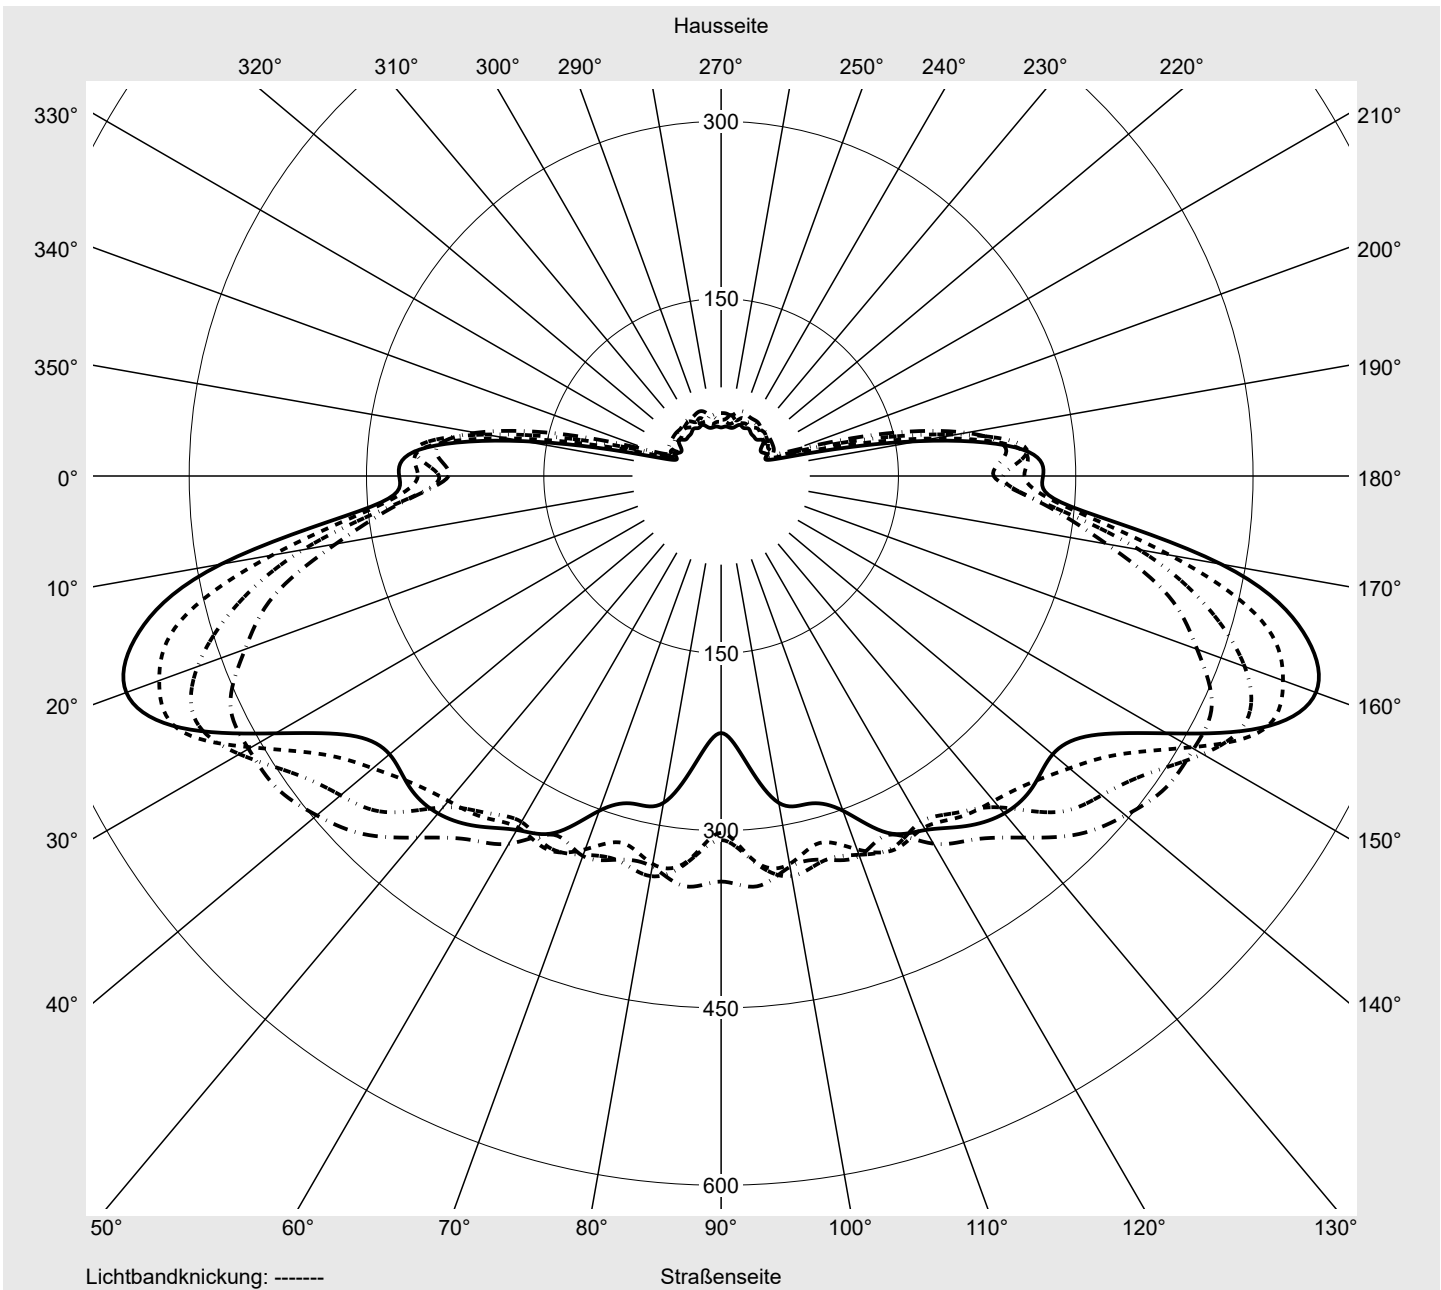

Lichttechnischer Prüfbefund

Familie
Streetlight 21 midi easy LED

Bestell-Nr.: 5XE7E63A08NB
EAN: 4058352731383

LP-Nummer
59079_135

Ausführung Mastansatz- / Mastaufsatzmontage
Optik asymmetrisch, breit strahlend (STW1.0a G)
Abdeckung Einscheibensicherheitsglas (ESG)
Bestückung LED 2700 K | CRI ≥ 70
Betriebsgerät EVG DIM
Bemessungswerte Nettolichtstrom = 20350 lm
 Systemleistung = 151.2 W
 Lichtausbeute = 134.6 lm/W

Seriendokumentation
23.08.2022

siteco

Lichtstärke in cd/klm

C180-0

C200-20

C205-25

C270-90

Imax: 535 cd/klm

Leuchtenbetriebswirkungsgrade

Eta	100.0%
Eta 0° - 90°	100.0%
Eta 90° - 180°	0.0%

Lichtstärkeklasse nach EN13201-2

Klasse:	G4
Imax 70°	486.3
Imax 80°	49.2
Imax 90°	0.0
Imax >90°	0.0
Imax >95°	0.0

Messbedingungen

DIN EN 13032 und DIN 5032

Lichttechnischer Prüfbefund

Familie Streetlight 21 midi easy LED	Bestell-Nr.: 5XE7E63A08NB EAN: 4058352731383	LP-Nummer 59079_135
--	---	-------------------------------

Kegelmantelkurven in cd/klm **KMK 57,5°** **KMK 55°** **KMK 52,5°** **KMK 50°** **siteco**