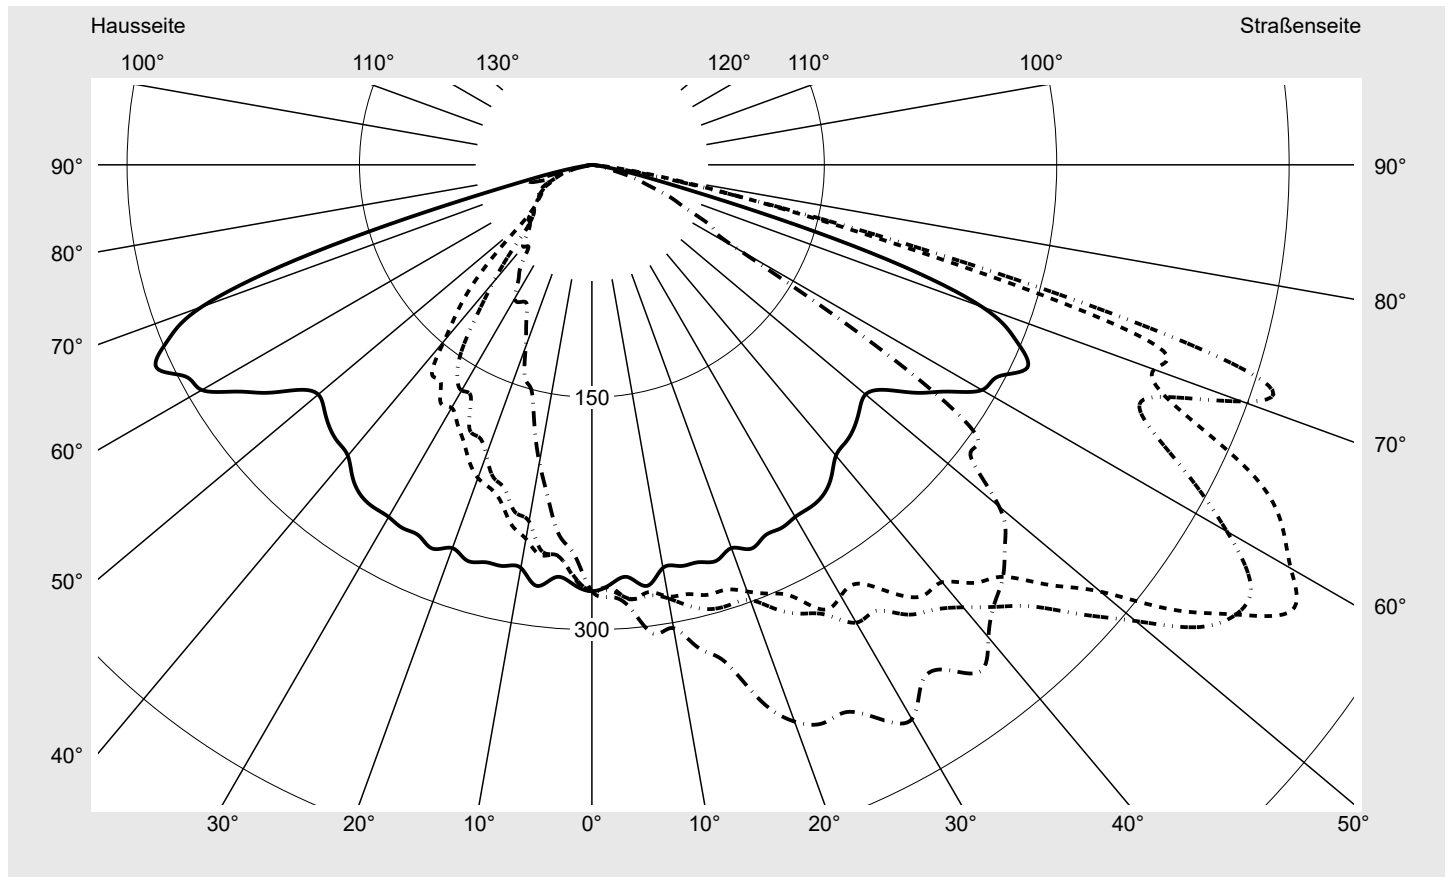

Lichttechnischer Prüfbefund

Familie
Streetlight 21 midi easy LED

Bestell-Nr.: 5XE7E63A08NB
EAN: 4058352731383

LP-Nummer
59079_135

Ausführung Mastansatz- / Mastaufsatzmontage
Optik asymmetrisch, breit strahlend (STW1.0a G)
Abdeckung Einscheibensicherheitsglas (ESG)
Bestückung LED 2700 K | CRI ≥ 70
Betriebsgerät EVG DIM
Bemessungswerte Nettolichtstrom = 20350 lm
 Systemleistung = 151.2 W
 Lichtausbeute = 134.6 lm/W

Seriendokumentation
23.08.2022

siteco

Lichtstärke in cd/klm

C180-0

C200-20

C205-25

C270-90

Imax: 535 cd/klm

Leuchtenbetriebswirkungsgrade

Eta	100.0%
Eta 0° - 90°	100.0%
Eta 90° - 180°	0.0%

Lichtstärkeklasse nach EN13201-2

Klasse:	G4
Imax 70°	486.3
Imax 80°	49.2
Imax 90°	0.0
Imax >90°	0.0
Imax >95°	0.0

Messbedingungen