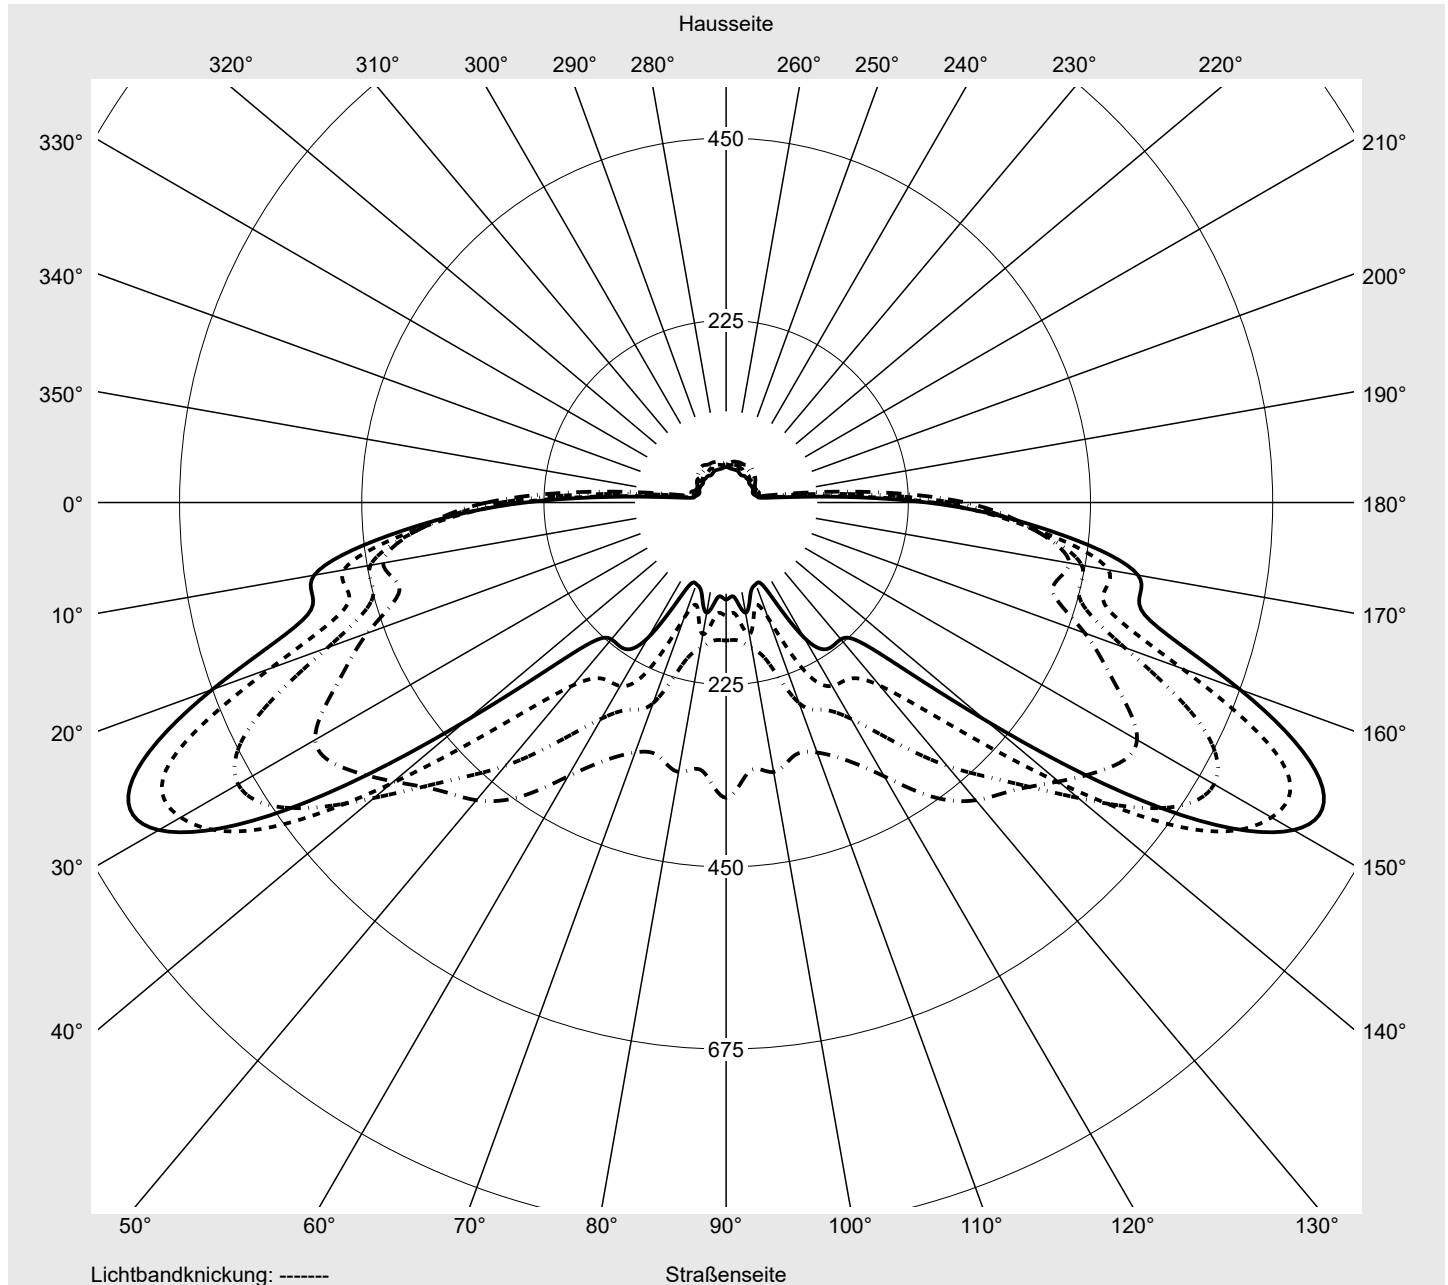

Leuchtenbetriebswirkungsgrade

Eta	100.0%
Eta 0° - 90°	100.0%
Eta 90° - 180°	0.0%

Lichtstärkeklasse nach EN13201-2

Klasse:	G4
Imax 70°	498.7
Imax 80°	32.8
Imax 90°	0.0
Imax >90°	0.0
Imax >95°	0.0

Messbedingungen

DIN EN 13032 und DIN 5032

Lichttechnischer Prüfbefund

Familie
Streetlight 21 midi easy LED

Bestell-Nr.: 5XE7E63A08LB
EAN: 4058352731369

LP-Nummer
59077_474

Kegelmantelkurven in cd/klm

KMK 62,5°

KMK 60°

KMK 57,5°

KMK 55°

siteco

Lichttechnischer Prüfbefund

Familie Streetlight 21 midi easy LED	Bestell-Nr.: 5XE7E63A08LB EAN: 4058352731369	LP-Nummer 59077_474
Wertetabelle Lichtstärkemessung		Maximale Lichtstärke
		siteco