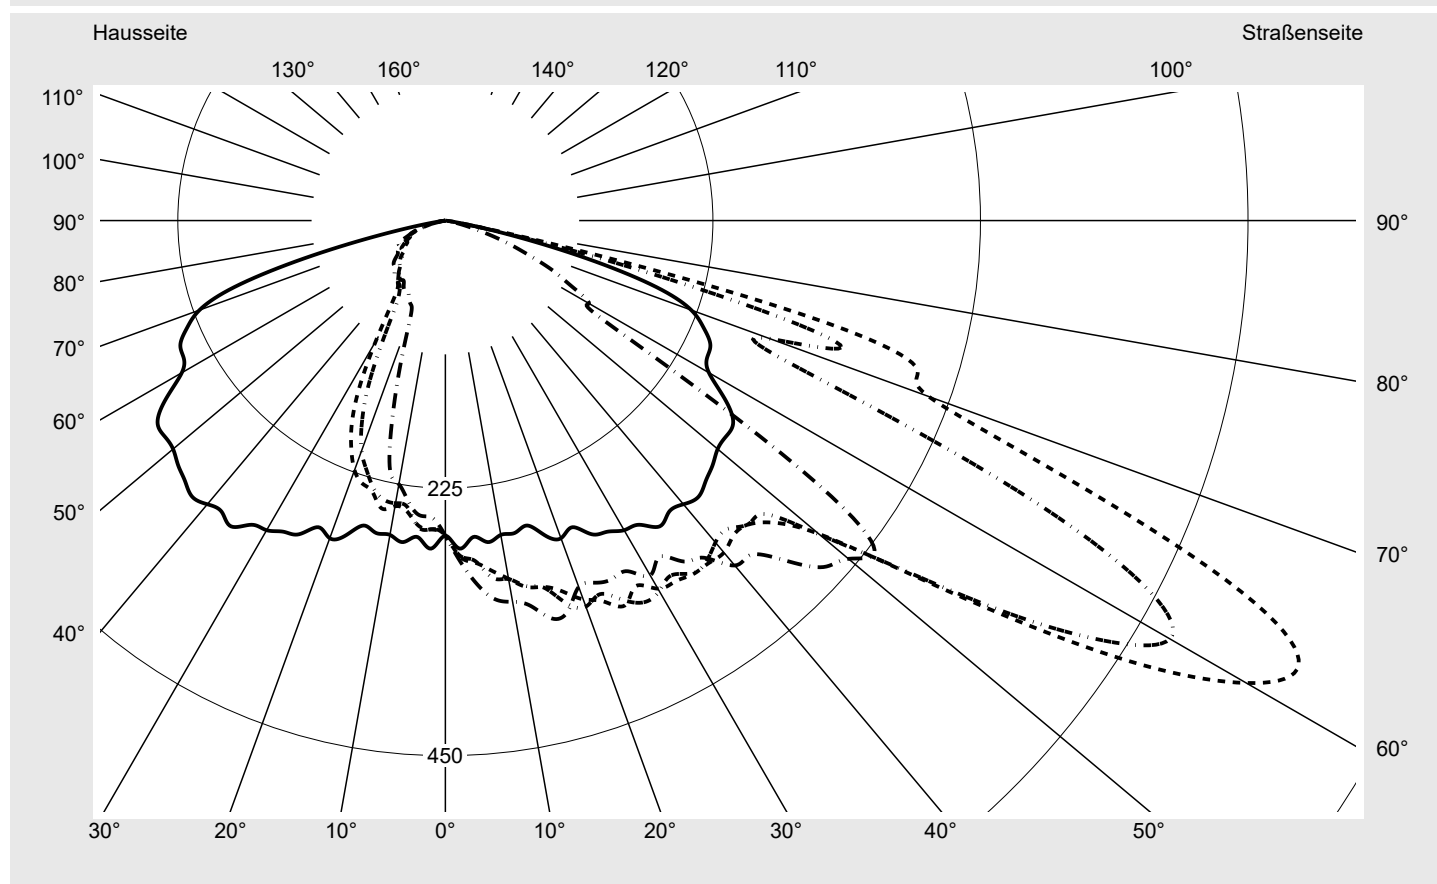

Lichttechnischer Prüfbefund

Familie
Streetlight 21 midi easy LED

Bestell-Nr.: 5XE7E63A08LB
EAN: 4058352731369

LP-Nummer
59077_474

Ausführung	Mastansatz- / Mastaufsatzmontage
Optik	asymmetrisch, breit strahlend (STW1.0a)
Abdeckung	Einscheibensicherheitsglas (ESG)
Bestückung	LED 2700 K CRI ≥ 70
Betriebsgerät	EVG DIM
Bemessungswerte	Nettolichtstrom = 12860 lm Systemleistung = 98.3 W Lichtausbeute = 130.8 lm/W

Seriendokumentation
15.07.2022

siteco

Lichtstärke in cd/klm

C180-0

C210-30

C215-35

C270-90

Imax: 809 cd/klm

Leuchtenbetriebswirkungsgrade

Eta	100.0%
Eta 0° - 90°	100.0%
Eta 90° - 180°	0.0%

Lichtstärkeklasse nach EN13201-2

Klasse:	G4
Imax 70°	498.7
Imax 80°	32.8
Imax 90°	0.0
Imax >90°	0.0
Imax >95°	0.0

Messbedingungen