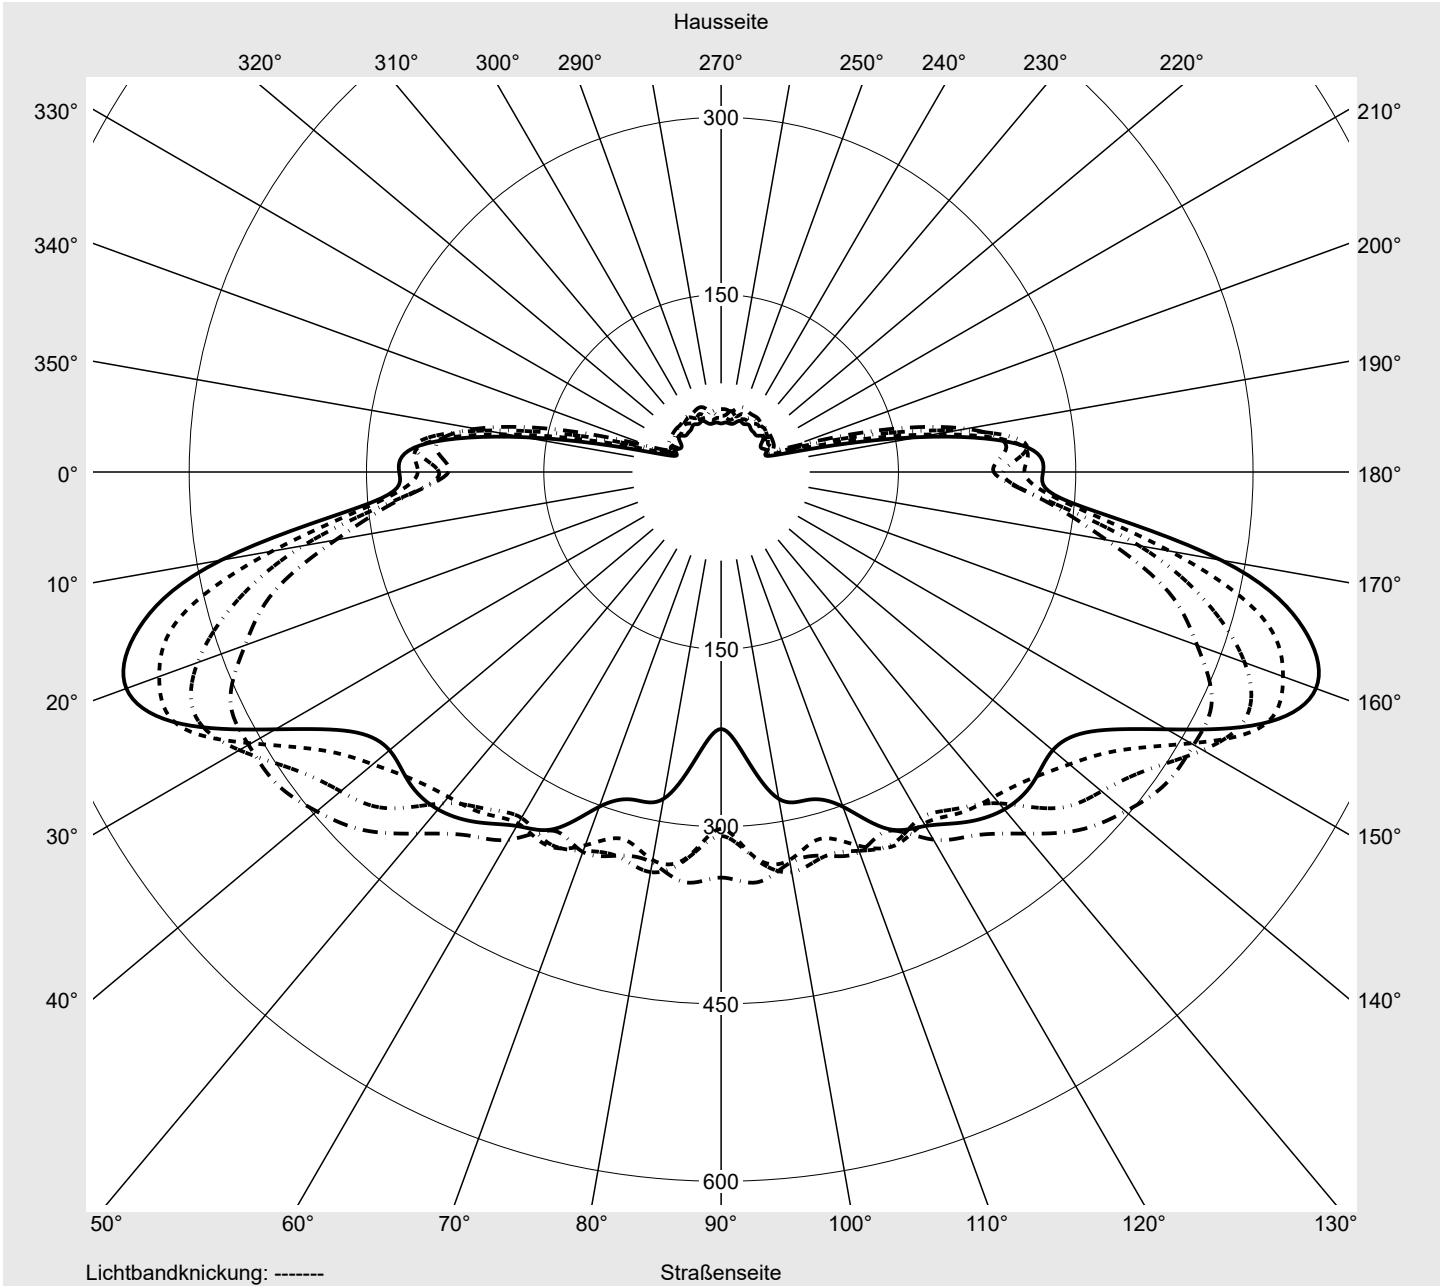

## Lichttechnischer Prüfbefund

**Familie**  
Streetlight 21 midi easy LED

**Bestell-Nr.:** 5XE7E33A08NB  
**EAN:** 4058352731284

**LP-Nummer**  
59079\_132

**Ausführung** Mastansatz- / Mastaufsatzmontage  
**Optik** asymmetrisch, breit strahlend (STW1.0a G)  
**Abdeckung** Einscheibensicherheitsglas (ESG)  
**Bestückung** LED 3000 K | CRI ≥ 70  
**Betriebsgerät** EVG DIM  
**Bemessungswerte** Nettolichtstrom = 22700 lm  
Systemleistung = 151.2 W  
Lichtausbeute = 150.1 lm/W

**Seriendokumentation**  
23.08.2022

siteco

**Lichtstärke in cd/klm**

C180-0

C200-20

C205-25

C270-90

**Imax: 535 cd/klm**

**Leuchtenbetriebswirkungsgrade**

Eta	100.0%
Eta 0° - 90°	100.0%
Eta 90° - 180°	0.0%

**Lichtstärkeklasse nach EN13201-2**

Klasse:	G4
Imax 70°	486.3
Imax 80°	49.2
Imax 90°	0.0
Imax >90°	0.0
Imax >95°	0.0

**Messbedingungen**

**Kegelmantelkurven in cd/klm**    **KMK 57,5°**    **KMK 55°**    **KMK 52,5°**    **KMK 50°**