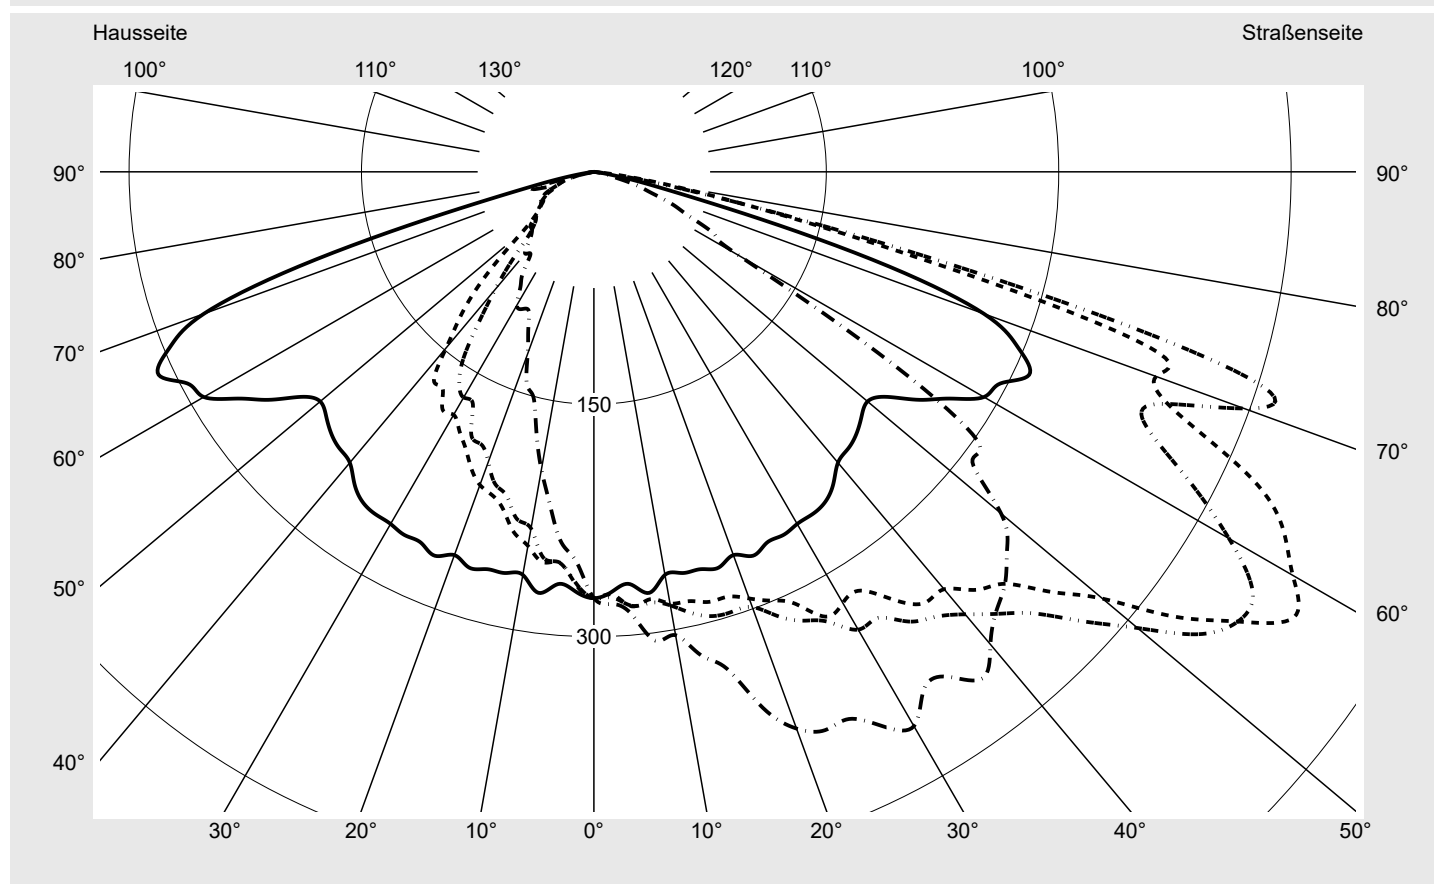

## Lichttechnischer Prüfbefund

**Familie**  
Streetlight 21 midi easy LED

**Bestell-Nr.:** 5XE7E33A08NB  
**EAN:** 4058352731284

**LP-Nummer**  
59079\_132

**Ausführung** Mastansatz- / Mastaufsatzmontage  
**Optik** asymmetrisch, breit strahlend (STW1.0a G)  
**Abdeckung** Einscheibensicherheitsglas (ESG)  
**Bestückung** LED 3000 K | CRI ≥ 70  
**Betriebsgerät** EVG DIM  
**Bemessungswerte** Nettolichtstrom = 22700 lm  
Systemleistung = 151.2 W  
Lichtausbeute = 150.1 lm/W

**Seriendokumentation**  
23.08.2022

siteco

**Lichtstärke in cd/klm**

C180-0

C200-20

C205-25

C270-90

**Imax: 535 cd/klm**

**Leuchtenbetriebswirkungsgrade**

Eta	100.0%
Eta 0° - 90°	100.0%
Eta 90° - 180°	0.0%

**Lichtstärkeklasse nach EN13201-2**

Klasse:	G4
Imax 70°	486.3
Imax 80°	49.2
Imax 90°	0.0
Imax >90°	0.0
Imax >95°	0.0

**Messbedingungen**