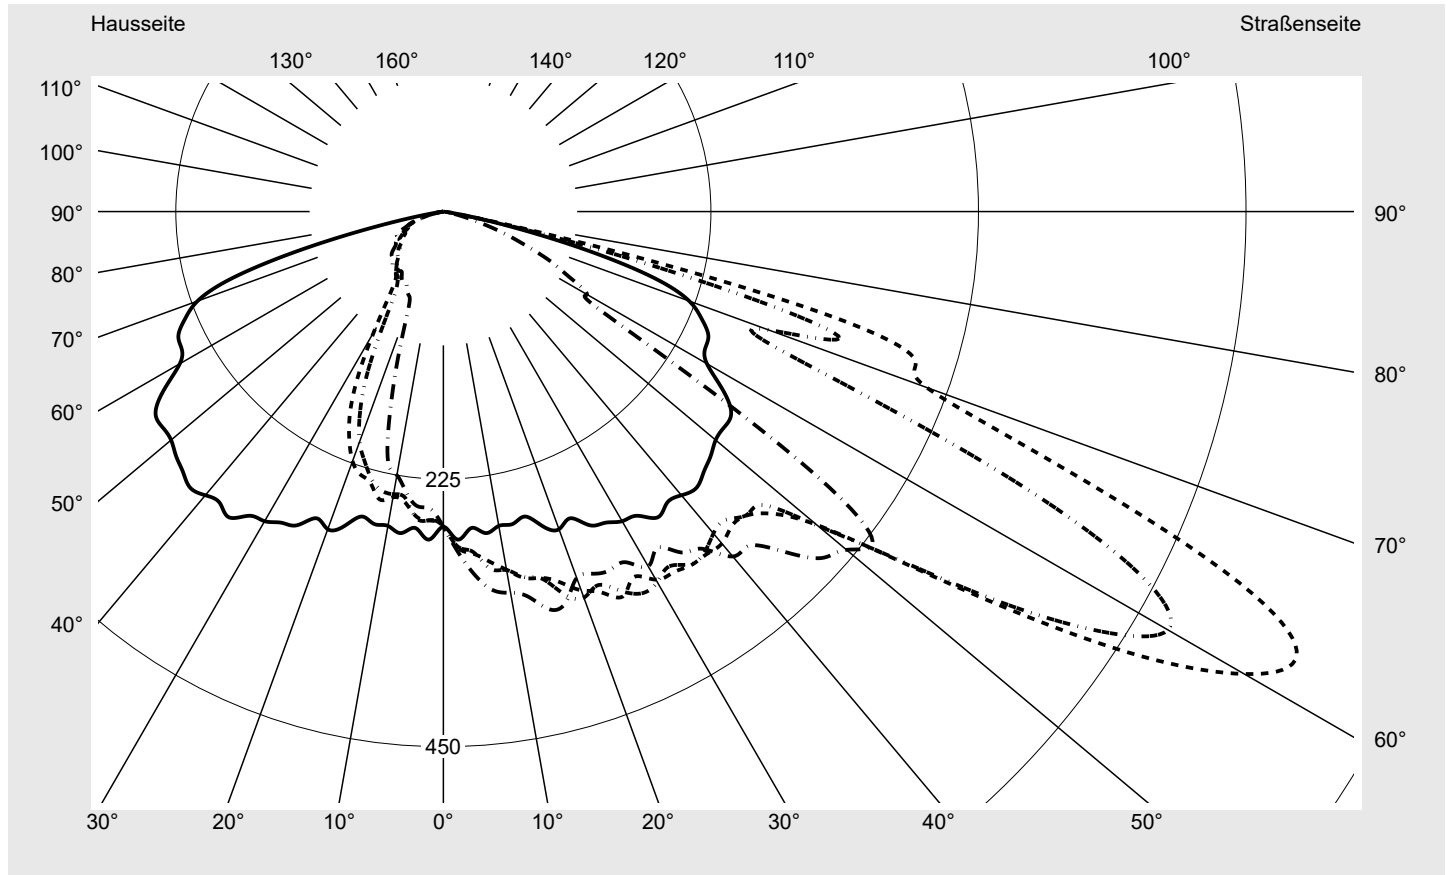

Lichttechnischer Prüfbefund

Familie
Streetlight 21 midi easy LED

Bestell-Nr.: 5XE7E33A08MB
EAN: 4058352731260

LP-Nummer
59077_476

Ausführung Mastansatz- / Mastaufsatzmontage
Optik asymmetrisch, breit strahlend (STW1.0a)
Abdeckung Einscheibensicherheitsglas (ESG)
Bestückung LED 3000 K | CRI ≥ 70
Betriebsgerät EVG DIM
Bemessungswerte Nettolichtstrom = 18270 lm
Systemleistung = 136.0 W
Lichtausbeute = 134.3 lm/W

Seriendokumentation
15.07.2022

siteco

Lichtstärke in cd/klm

C180-0

C210-30

C215-35

C270-90

Imax: 809 cd/klm

Leuchtenbetriebswirkungsgrade

Eta 100.0%
Eta 0° - 90° 100.0%
Eta 90° - 180° 0.0%

Lichtstärkeklasse nach EN13201-2

Klasse: G4
Imax 70° 498.7
Imax 80° 32.8
Imax 90° 0.0
Imax >90° 0.0
Imax >95° 0.0

Messbedingungen