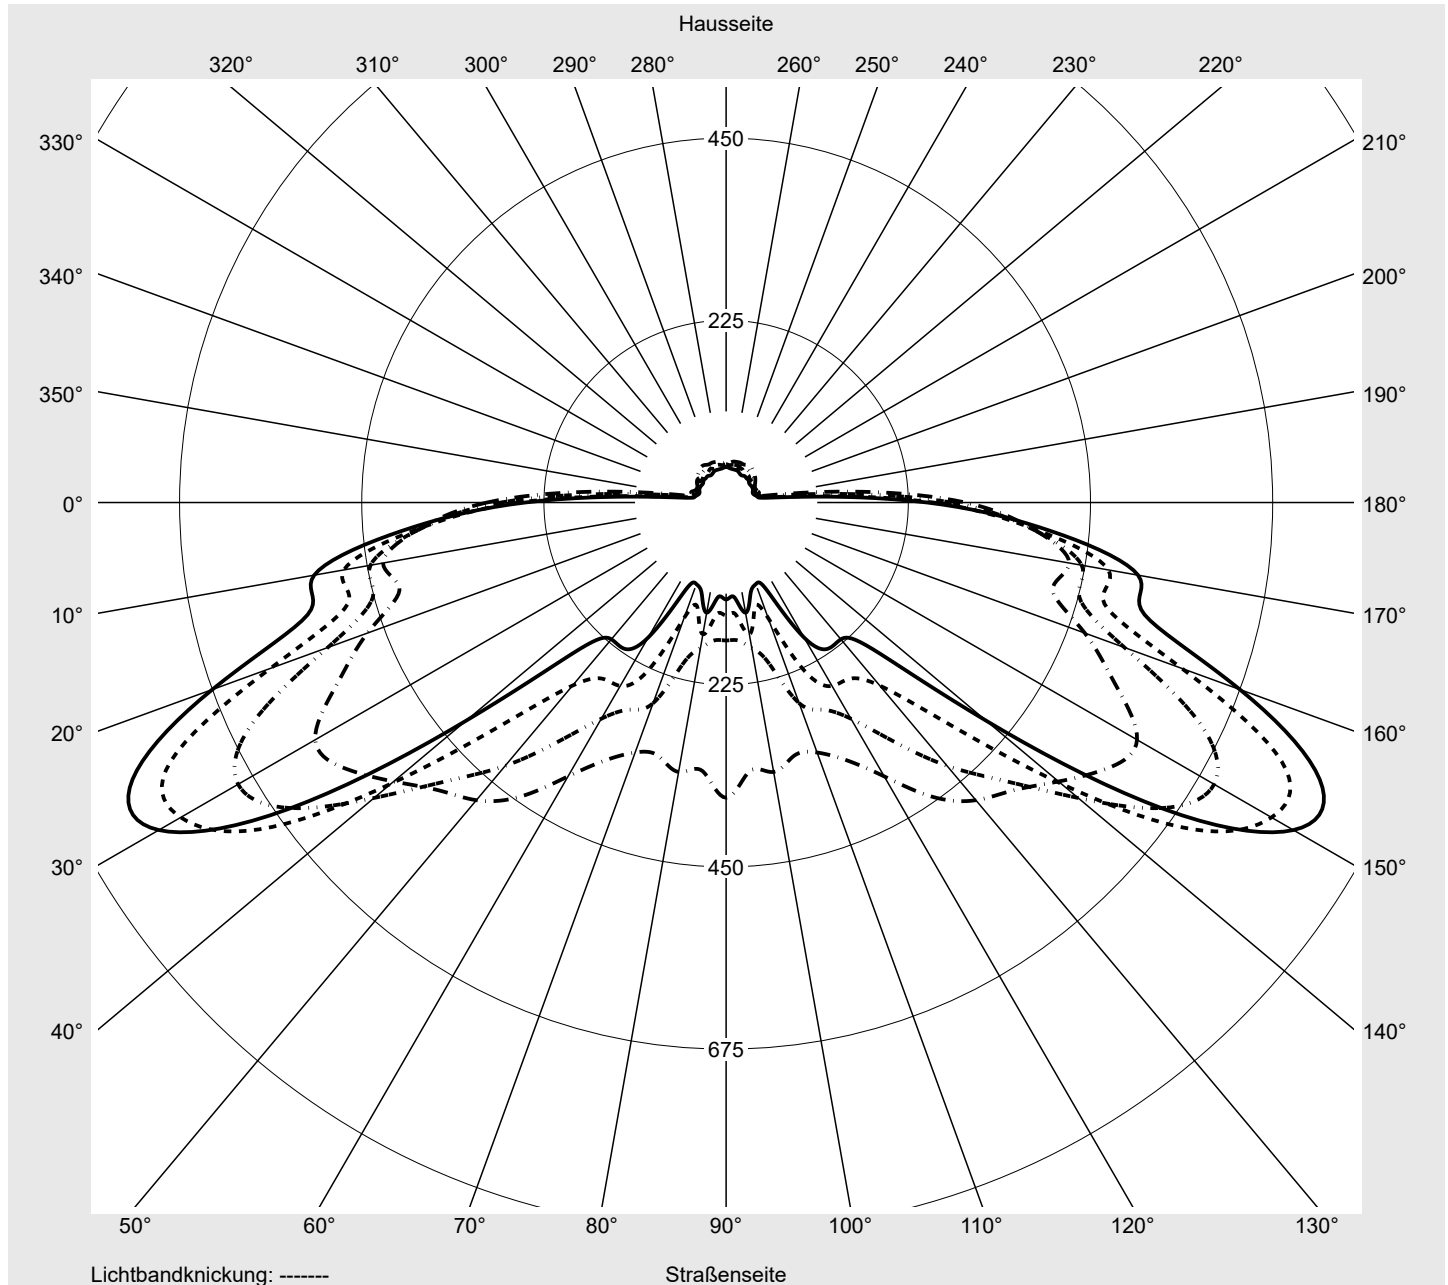

Lichttechnischer Prüfbefund

Familie
Streetlight 21 midi easy LED

Bestell-Nr.: 5XE7E33A08LB
EAN: 4058352731253

LP-Nummer
59077_471

Ausführung	Mastansatz- / Mastaufsatzmontage
Optik	asymmetrisch, breit strahlend (STW1.0a)
Abdeckung	Einscheibensicherheitsglas (ESG)
Bestückung	LED 3000 K CRI ≥ 70
Betriebsgerät	EVG DIM
Bemessungswerte	Nettolichtstrom = 14340 lm Systemleistung = 98.3 W Lichtausbeute = 145.9 lm/W

Leuchtenbetriebswirkungsgrade

Eta	100.0%
Eta 0° - 90°	100.0%
Eta 90° - 180°	0.0%

Lichtstärkeklasse nach EN13201-2

Klasse:	G4
Imax 70°	498.7
Imax 80°	32.8
Imax 90°	0.0
Imax >90°	0.0
Imax >95°	0.0

Messbedingungen

DIN EN 13032 und DIN 5032

Lichttechnischer Prüfbefund

Familie
Streetlight 21 midi easy LED

Bestell-Nr.: 5XE7E33A08LB
EAN: 4058352731253

LP-Nummer
59077_471

Kegelmantelkurven in cd/klm

KMK 62,5°

KMK 60°

KMK 57,5°

KMK 55°

siteco

Lichttechnischer Prüfbefund

Familie Streetlight 21 midi easy LED	Bestell-Nr.: 5XE7E33A08LB EAN: 4058352731253	LP-Nummer 59077_471
Wertetabelle Lichtstärkemessung		Maximale Lichtstärke
		siteco