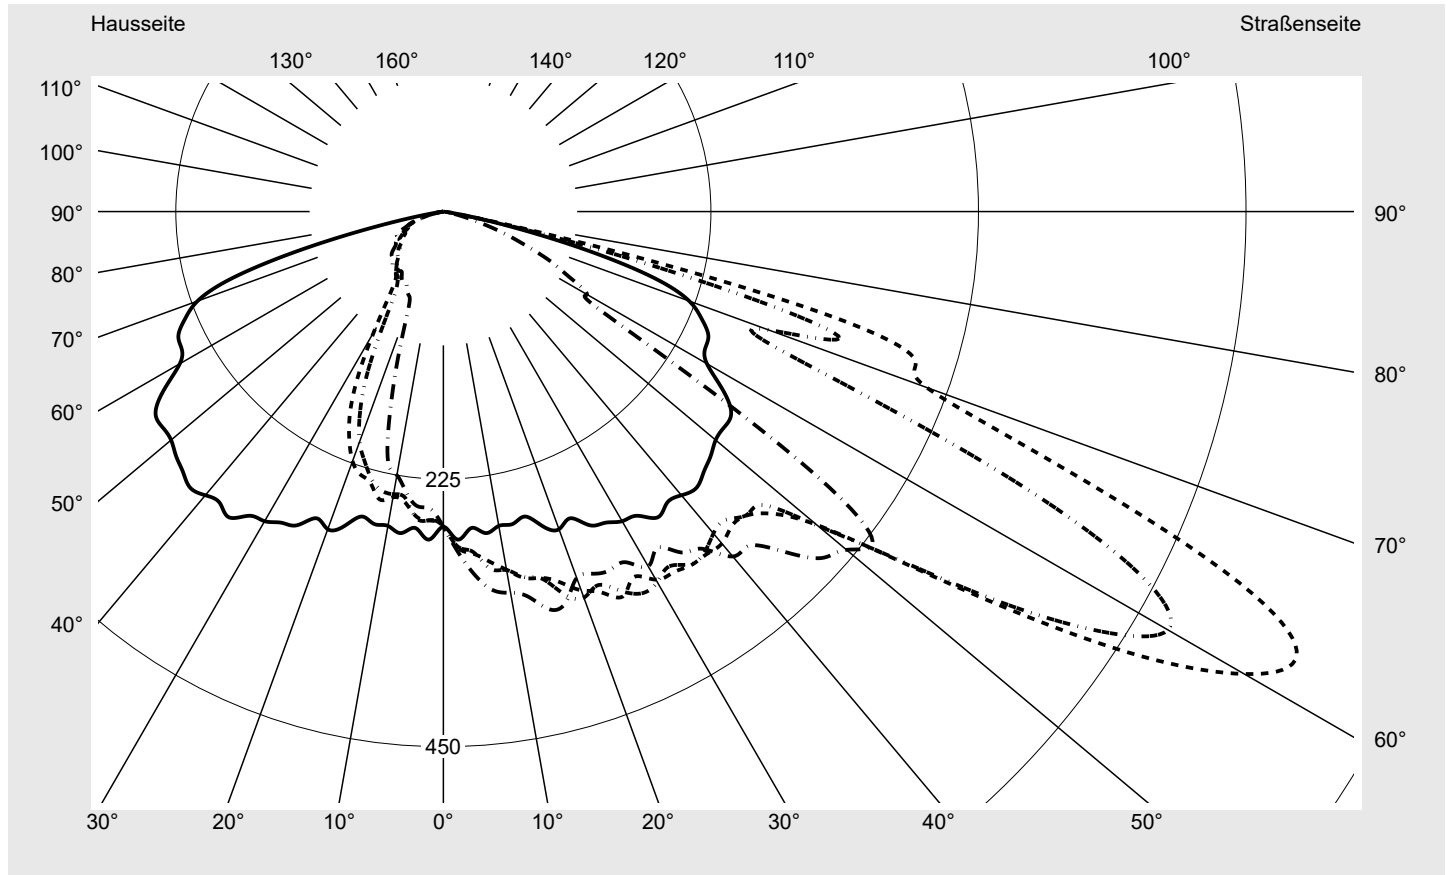

Lichttechnischer Prüfbefund

Familie
Streetlight 21 midi easy LED

Bestell-Nr.: 5XE7E33A08LB
EAN: 4058352731253

LP-Nummer
59077_471

Ausführung	Mastansatz- / Mastaufsatzmontage
Optik	asymmetrisch, breit strahlend (STW1.0a)
Abdeckung	Einscheibensicherheitsglas (ESG)
Bestückung	LED 3000 K CRI ≥ 70
Betriebsgerät	EVG DIM
Bemessungswerte	Nettolichtstrom = 14340 lm Systemleistung = 98.3 W Lichtausbeute = 145.9 lm/W

Seriendokumentation
15.07.2022

siteco

Lichtstärke in cd/klm

C180-0

C210-30

C215-35

C270-90

Imax: 809 cd/klm

Leuchtenbetriebswirkungsgrade

Eta	100.0%
Eta 0° - 90°	100.0%
Eta 90° - 180°	0.0%

Lichtstärkeklasse nach EN13201-2

Klasse:	G4
Imax 70°	498.7
Imax 80°	32.8
Imax 90°	0.0
Imax >90°	0.0
Imax >95°	0.0

Messbedingungen