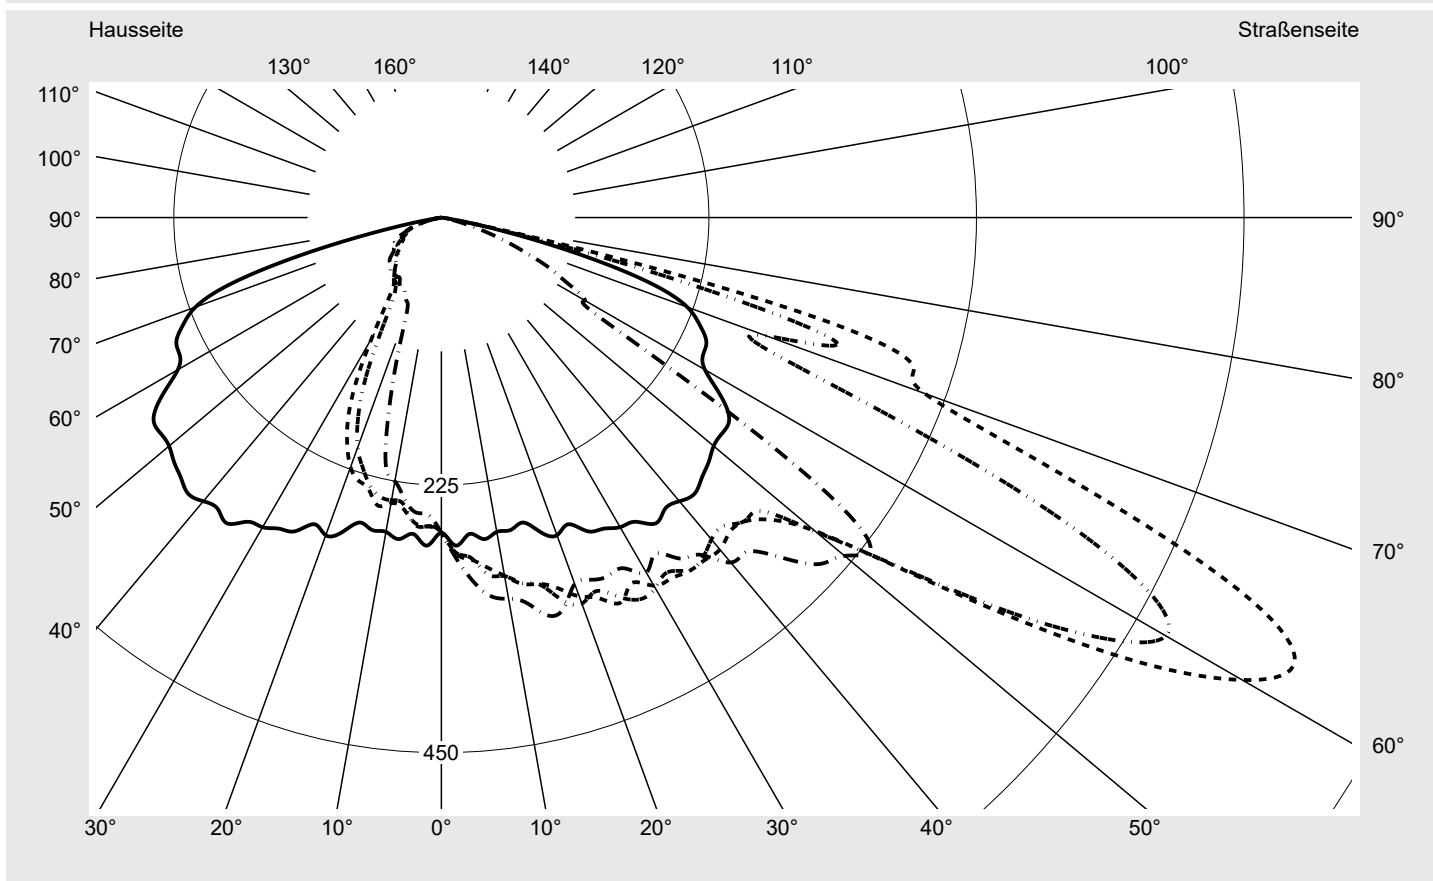

Lichttechnischer Prüfbefund

Familie
Streetlight 21 midi easy LED

Bestell-Nr.: 5XE7E23A08LB
EAN: 4058352731208

LP-Nummer
59077_470

Ausführung	Mastansatz- / Mastaufsatzmontage
Optik	asymmetrisch, breit strahlend (STW1.0a)
Abdeckung	Einscheibensicherheitsglas (ESG)
Bestückung	LED 2200 K CRI ≥ 70
Betriebsgerät	EVG DIM
Bemessungswerte	Nettolichtstrom = 11880 lm Systemleistung = 98.3 W Lichtausbeute = 120.9 lm/W

Seriendokumentation
15.07.2022

siteco

Lichtstärke in cd/klm

C180-0

C210-30

C215-35

C270-90

Imax: 809 cd/klm

Leuchtenbetriebswirkungsgrade

Eta	100.0%
Eta 0° - 90°	100.0%
Eta 90° - 180°	0.0%

Lichtstärkeklasse nach EN13201-2

Klasse:	G4
Imax 70°	498.7
Imax 80°	32.8
Imax 90°	0.0
Imax >90°	0.0
Imax >95°	0.0

Messbedingungen