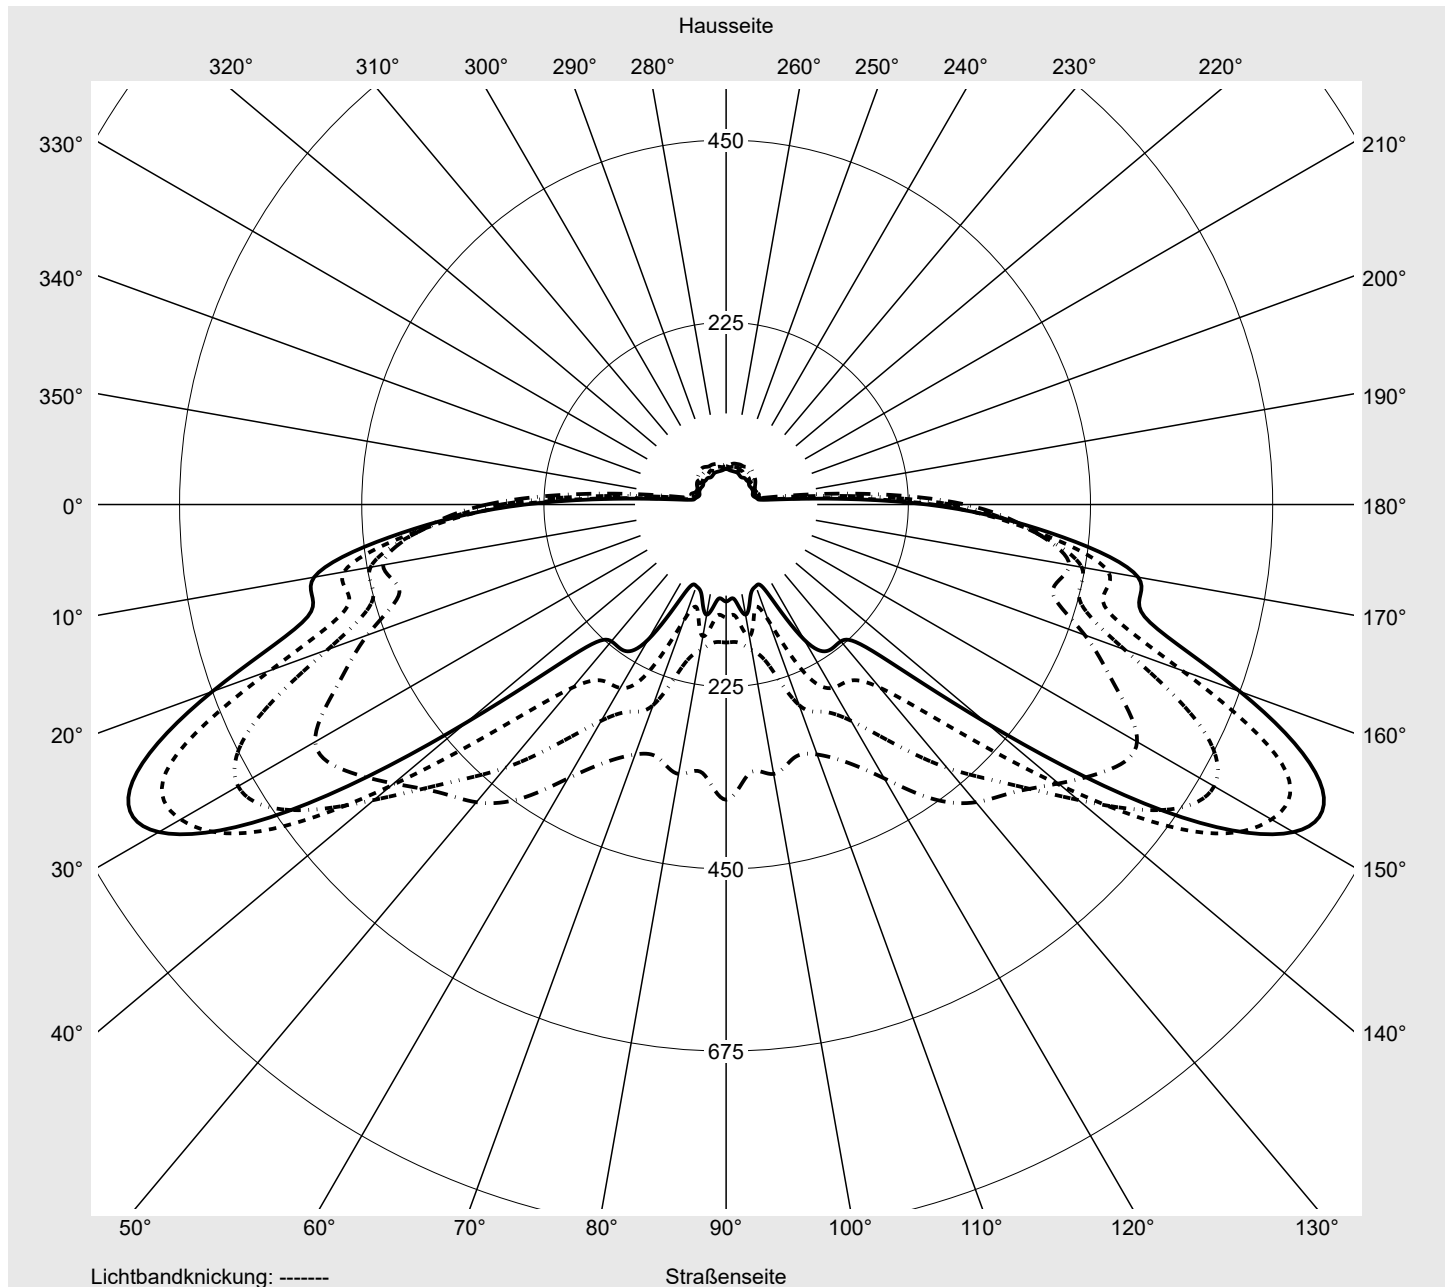

Lichttechnischer Prüfbefund

Familie
Streetlight 21 midi easy LED

Bestell-Nr.: 5XE7E23A08LB
EAN: 4058352731208

LP-Nummer
59077_470

Ausführung	Mastansatz- / Mastaufsatzmontage
Optik	asymmetrisch, breit strahlend (STW1.0a)
Abdeckung	Einscheibensicherheitsglas (ESG)
Bestückung	LED 2200 K CRI ≥ 70
Betriebsgerät	EVG DIM
Bemessungswerte	Nettolichtstrom = 11880 lm Systemleistung = 98.3 W Lichtausbeute = 120.9 lm/W

Leuchtenbetriebswirkungsgrade

Eta	100.0%
Eta 0° - 90°	100.0%
Eta 90° - 180°	0.0%

Lichtstärkeklasse nach EN13201-2

Klasse:	G4
Imax 70°	498.7
Imax 80°	32.8
Imax 90°	0.0
Imax >90°	0.0
Imax >95°	0.0

Messbedingungen

DIN EN 13032 und DIN 5032

Lichttechnischer Prüfbefund

Familie
Streetlight 21 midi easy LED

Bestell-Nr.: 5XE7E23A08LB
EAN: 4058352731208

LP-Nummer
59077_470

Kegelmantelkurven in cd/klm

KMK 62,5°

KMK 60°

KMK 57,5°

KMK 55°

siteco

Lichttechnischer Prüfbefund

Familie Streetlight 21 midi easy LED	Bestell-Nr.: 5XE7E23A08LB EAN: 4058352731208	LP-Nummer 59077_470
Wertetabelle Lichtstärkemessung		Maximale Lichtstärke
		siteco