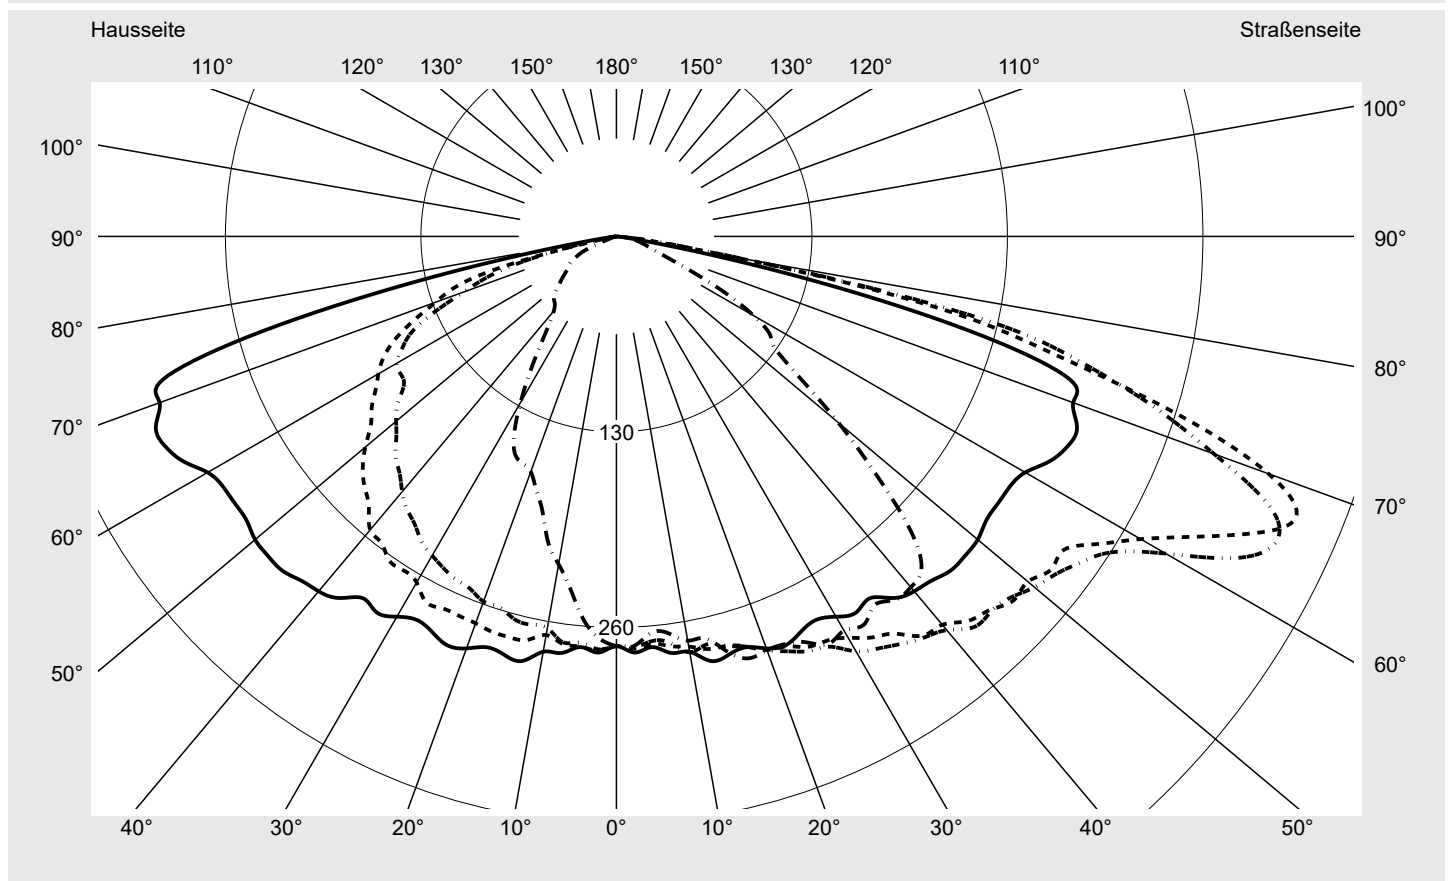

Lichttechnischer Prüfbefund

Familie
Streetlight 21 midi easy LED

Bestell-Nr.: 5XE7D63A08NB
EAN: 4058352731185

LP-Nummer
59078_135

Ausführung	Mastansatz- / Mastaufsatzmontage
Optik	asymmetrisch, breit strahlend (ST1.0a G)
Abdeckung	Einscheibensicherheitsglas (ESG)
Bestückung	LED 2700 K CRI ≥ 70
Betriebsgerät	EVG DIM
Bemessungswerte	Nettolichtstrom = 20350 lm Systemleistung = 151.2 W Lichtausbeute = 134.6 lm/W

Seriendokumentation
23.08.2022

sitEco

Lichtstärke in cd/klm

C180-0

C195-15

C200-20

C270-90

Imax: 489 cd/klm

Leuchtenbetriebswirkungsgrade

Eta	100.0%
Eta 0° - 90°	100.0%
Eta 90° - 180°	0.0%

Lichtstärkeklasse nach EN13201-2

Klasse:	G4
Imax 70°	461.5
Imax 80°	96.1
Imax 90°	0.0
Imax >90°	0.0
Imax >95°	0.0

Messbedingungen