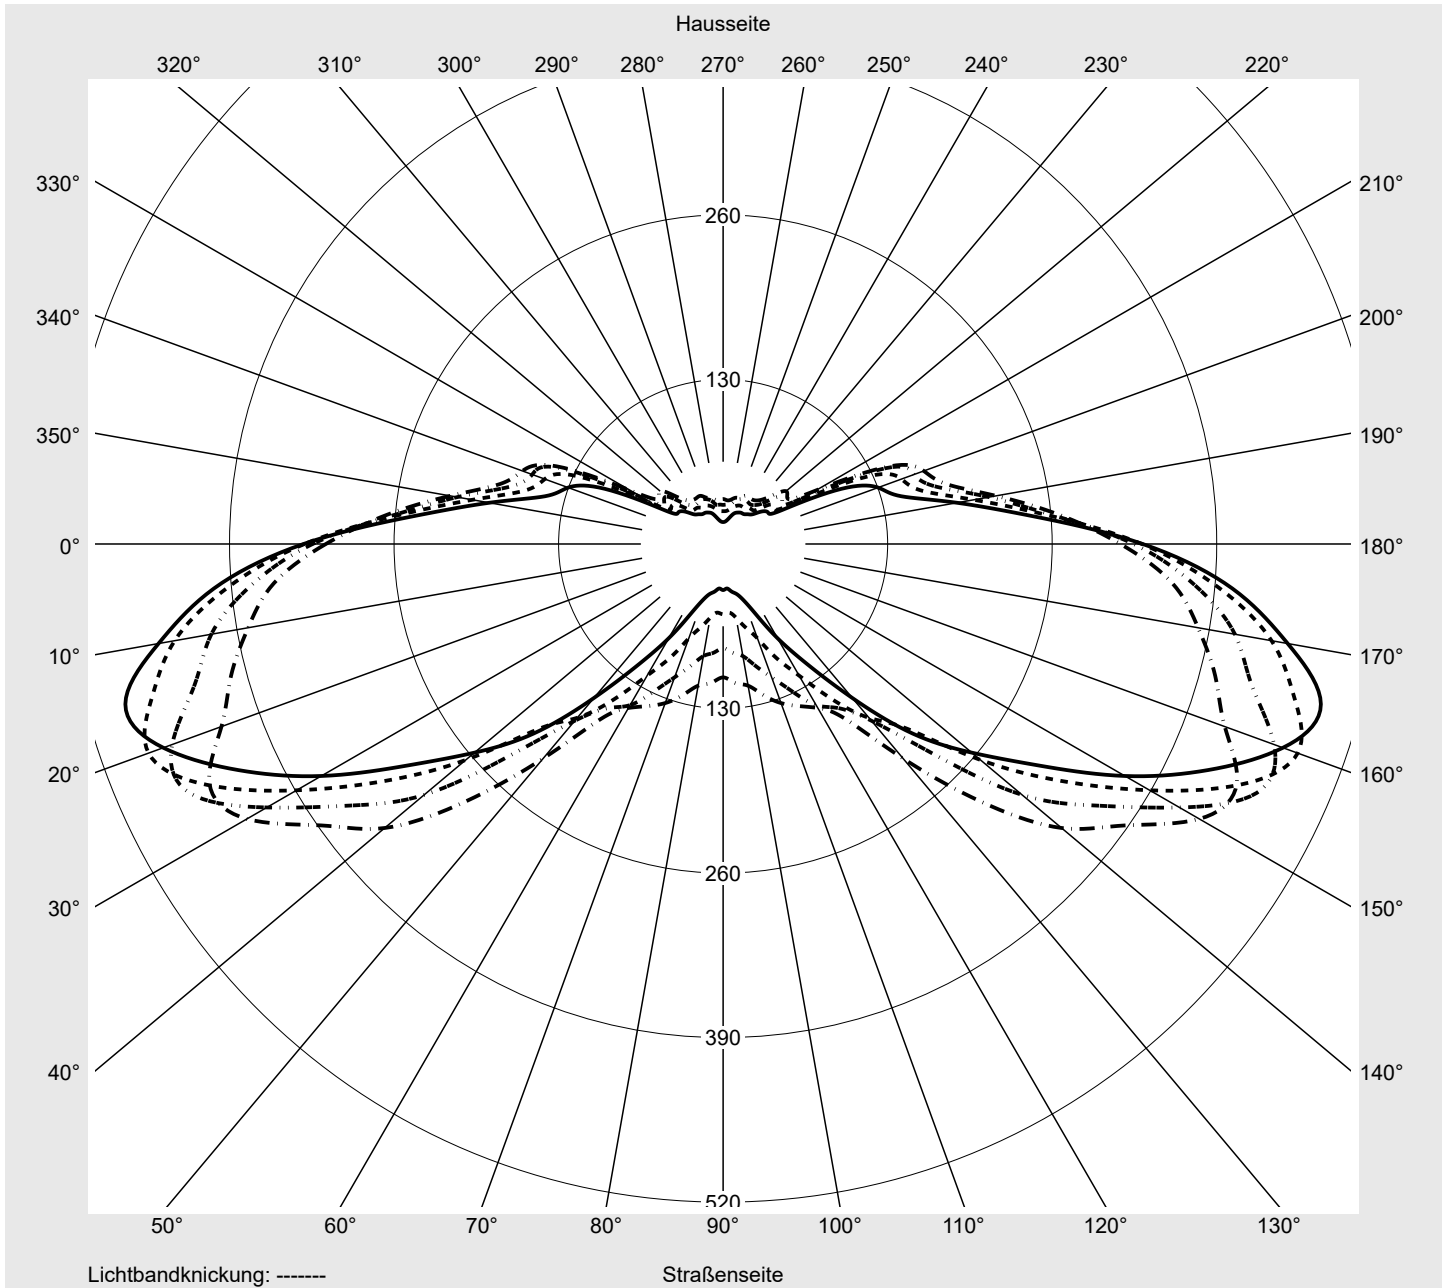

Lichttechnischer Prüfbefund

Familie Streetlight 21 midi easy LED	Bestell-Nr.: 5XE7D63A08NB EAN: 4058352731185	LP-Nummer 59078_135

Kegelmantelkurven in cd/klm   **KMK 67,5°**   **KMK 65°**   **KMK 62,5°**   **KMK 60°**   **siteco**

Lichttechnischer Prüfbefund

Familie Streetlight 21 midi easy LED	Bestell-Nr.: 5XE7D63A08NB EAN: 4058352731185	LP-Nummer 59078_135
Wertetabelle Lichtstärkemessung		Maximale Lichtstärke
		siteco

C- Ebenen	0° 180°	5° 175°	10° 170°	15° 165°	20° 160°	25° 155°	30° 150°	35° 145°	40° 140°	45° 135°	50° 130°	55° 125°	60° 120°
γ	Lichtstärke in cd/klm												
0,0°	272.5	272.5	272.5	272.5	272.5	272.5	272.5	272.5	272.5	272.5	272.5	272.5	272.5
2,5°	277.0	276.4	275.2	274.5	273.0	273.7	272.9	273.0	271.2	271.2	271.1	271.2	271.4
5,0°	274.1	274.0	274.4	271.9	270.1	269.9	268.3	270.2	270.2	270.8	270.6	270.2	268.6
7,5°	279.4	277.3	274.8	274.9	272.6	273.0	273.3	271.7	269.4	269.4	269.0	268.1	269.4
10,0°	280.5	276.6	274.8	277.0	280.8	278.6	272.2	269.6	269.1	273.3	273.9	275.3	275.6
12,5°	289.2	286.8	282.7	281.0	277.9	277.4	280.6	282.2	279.8	279.6	278.5	279.4	279.1
15,0°	288.1	289.0	288.6	282.0	281.9	284.6	284.1	287.9	291.2	290.4	290.4	287.4	286.6
17,5°	286.5	287.8	285.5	285.9	286.0	290.2	291.3	295.8	292.3	291.9	293.7	291.6	289.1
20,0°	291.5	292.4	288.6	292.7	293.0	298.5	297.4	298.5	297.9	297.2	297.4	296.1	295.5
22,5°	294.2	287.4	289.6	295.1	298.6	301.7	301.5	304.4	301.6	303.0	304.1	302.2	302.9
25,0°	290.1	291.1	297.6	301.1	304.1	306.9	304.1	310.9	311.8	314.8	310.7	306.6	305.0
27,5°	287.5	292.3	300.5	303.1	307.5	314.6	310.4	317.0	314.8	313.0	306.9	305.5	309.4
30,0°	292.0	294.2	306.8	308.2	318.6	321.3	321.7	325.9	317.9	312.7	313.6	314.2	314.2
32,5°	296.6	303.4	310.5	316.2	324.8	328.0	325.1	324.3	321.7	320.6	319.3	318.8	318.9
35,0°	293.7	307.9	314.0	322.5	330.7	330.2	333.2	331.9	324.2	323.3	323.9	327.2	329.1
37,5°	303.1	313.9	324.1	334.6	336.2	339.9	336.6	332.6	330.2	336.0	331.7	335.5	336.0
40,0°	308.1	323.2	333.3	337.1	341.8	344.1	345.3	335.2	345.8	340.1	337.1	341.4	336.8
42,5°	310.4	331.9	338.8	346.6	352.2	343.4	360.7	346.8	357.8	348.2	345.1	344.2	337.4
45,0°	314.3	336.1	345.1	351.3	352.5	350.5	355.5	355.4	363.9	365.9	352.7	349.6	341.3
47,5°	314.4	339.7	350.1	358.2	355.5	358.5	354.9	364.8	369.6	371.3	360.1	351.7	330.9
50,0°	313.6	338.4	355.7	357.1	362.9	365.7	359.9	376.6	390.1	379.0	360.1	337.0	305.4
52,5°	310.1	339.8	351.2	364.1	368.6	376.4	380.3	400.7	411.0	378.8	346.4	308.8	268.0
55,0°	309.7	336.3	357.1	363.3	377.6	395.3	407.2	415.4	395.9	359.4	318.0	267.3	223.8
57,5°	310.0	338.2	361.6	380.5	390.8	408.7	436.4	415.4	373.0	331.3	278.8	218.4	176.1
60,0°	313.9	356.4	381.1	402.5	421.8	447.8	434.4	387.7	349.1	287.7	221.2	169.0	149.6
62,5°	324.3	374.3	410.6	432.6	463.2	465.3	416.3	360.4	308.4	234.2	182.3	158.2	147.0
65,0°	330.8	392.8	440.0	467.1	483.1	450.2	389.2	326.5	265.4	207.0	179.3	149.5	120.1
67,5°	331.5	403.9	453.0	489.0	470.7	422.7	366.6	305.3	256.5	211.8	158.8	115.9	86.0
70,0°	323.2	394.9	447.7	461.5	422.9	385.2	351.0	344.3	283.9	188.9	118.3	74.2	48.5
72,5°	316.1	359.3	401.7	388.4	373.1	363.3	394.6	409.8	286.0	144.6	69.3	39.5	28.1
75,0°	244.1	257.5	289.2	299.7	316.8	366.8	438.0	374.9	196.5	72.3	32.2	23.3	21.1
77,5°	127.1	147.2	181.9	217.4	238.2	288.7	316.5	219.1	70.5	28.0	20.6	17.9	17.0
80,0°	33.5	53.0	71.3	80.0	84.1	96.1	90.3	66.5	20.1	17.3	16.8	12.6	12.6
82,5°	6.2	9.7	17.5	24.9	29.9	37.4	35.4	17.1	10.8	10.9	11.3	8.2	8.1
85,0°	1.2	1.4	2.0	2.7	3.3	4.8	5.6	4.1	4.1	4.6	5.2	4.0	3.9
87,5°	0.3	0.4	0.5	0.5	0.6	0.7	0.9	1.0	1.1	1.2	1.5	1.2	1.2
90,0°	0.0	0.0	0.0	0.0	0.0	0.0	0.0	0.0	0.0	0.0	0.0	0.0	0.0