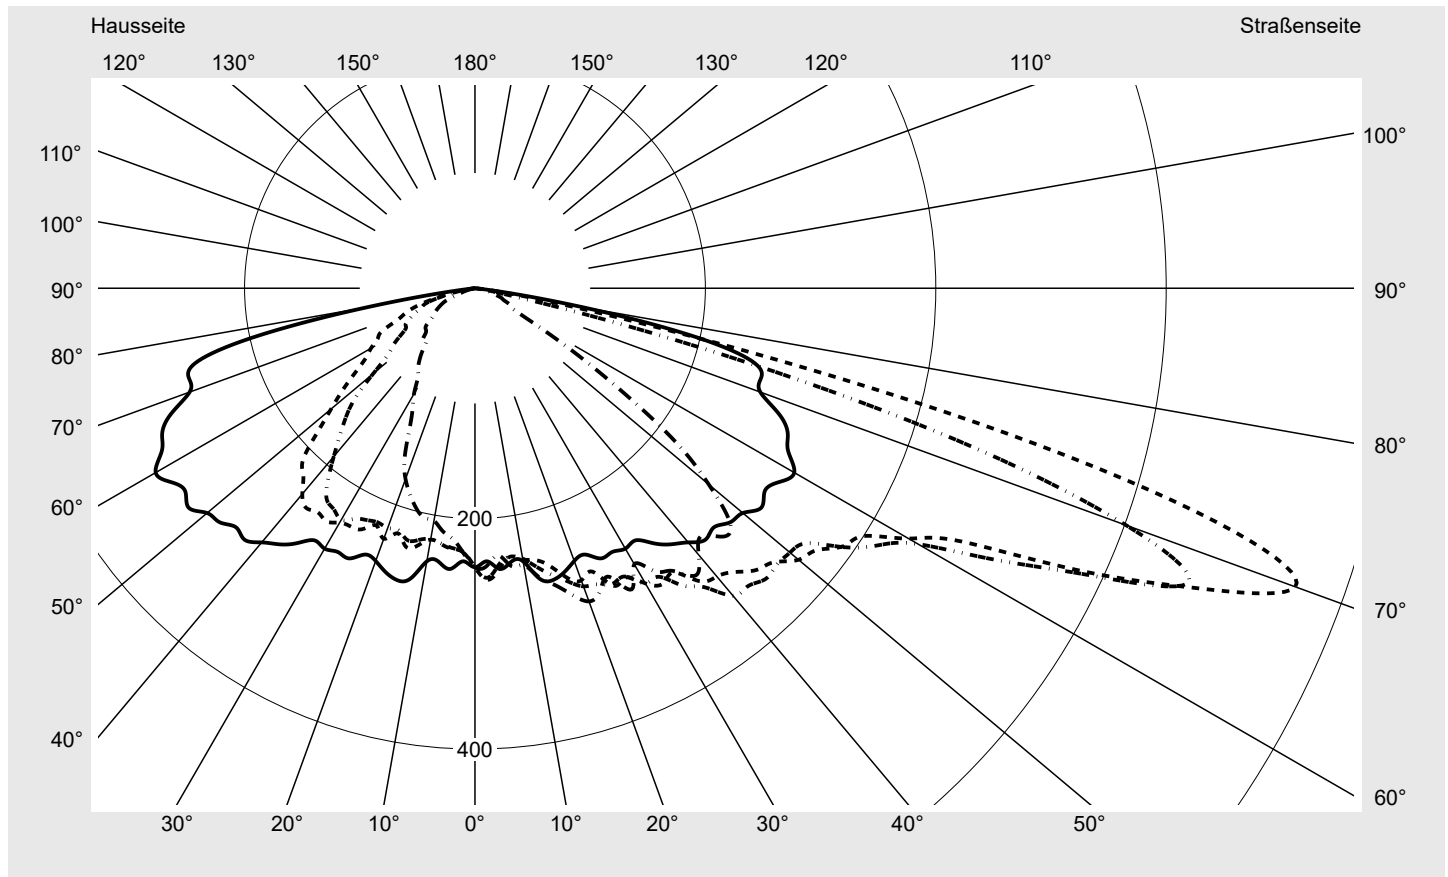

Lichttechnischer Prüfbefund

Familie
Streetlight 21 midi easy LED

Bestell-Nr.: 5XE7D63A08LB
EAN: 4058352731161

LP-Nummer
59076_508

Ausführung Mastansatz- / Mastaufsatzmontage
Optik asymmetrisch, breit strahlend (ST1.0a)
Abdeckung Einscheibensicherheitsglas (ESG)
Bestückung LED 2700 K | CRI ≥ 70
Betriebsgerät EVG DIM
Bemessungswerte Nettolichtstrom = 12860 lm
 Systemleistung = 98.3 W
 Lichtausbeute = 130.8 lm/W

Seriendokumentation
15.07.2022

siteco

Lichtstärke in cd/klm

C180-0

C205-25

C210-30

C270-90

Imax: 758 cd/klm

Leuchtenbetriebswirkungsgrade

Eta 100.0%
 Eta 0° - 90° 100.0%
 Eta 90° - 180° 0.0%

Lichtstärkeklasse nach EN13201-2

Klasse: G3
 Imax 70° 757.8
 Imax 80° 95.1
 Imax 90° 0.0
 Imax >90° 0.0
 Imax >95° 0.0

Messbedingungen