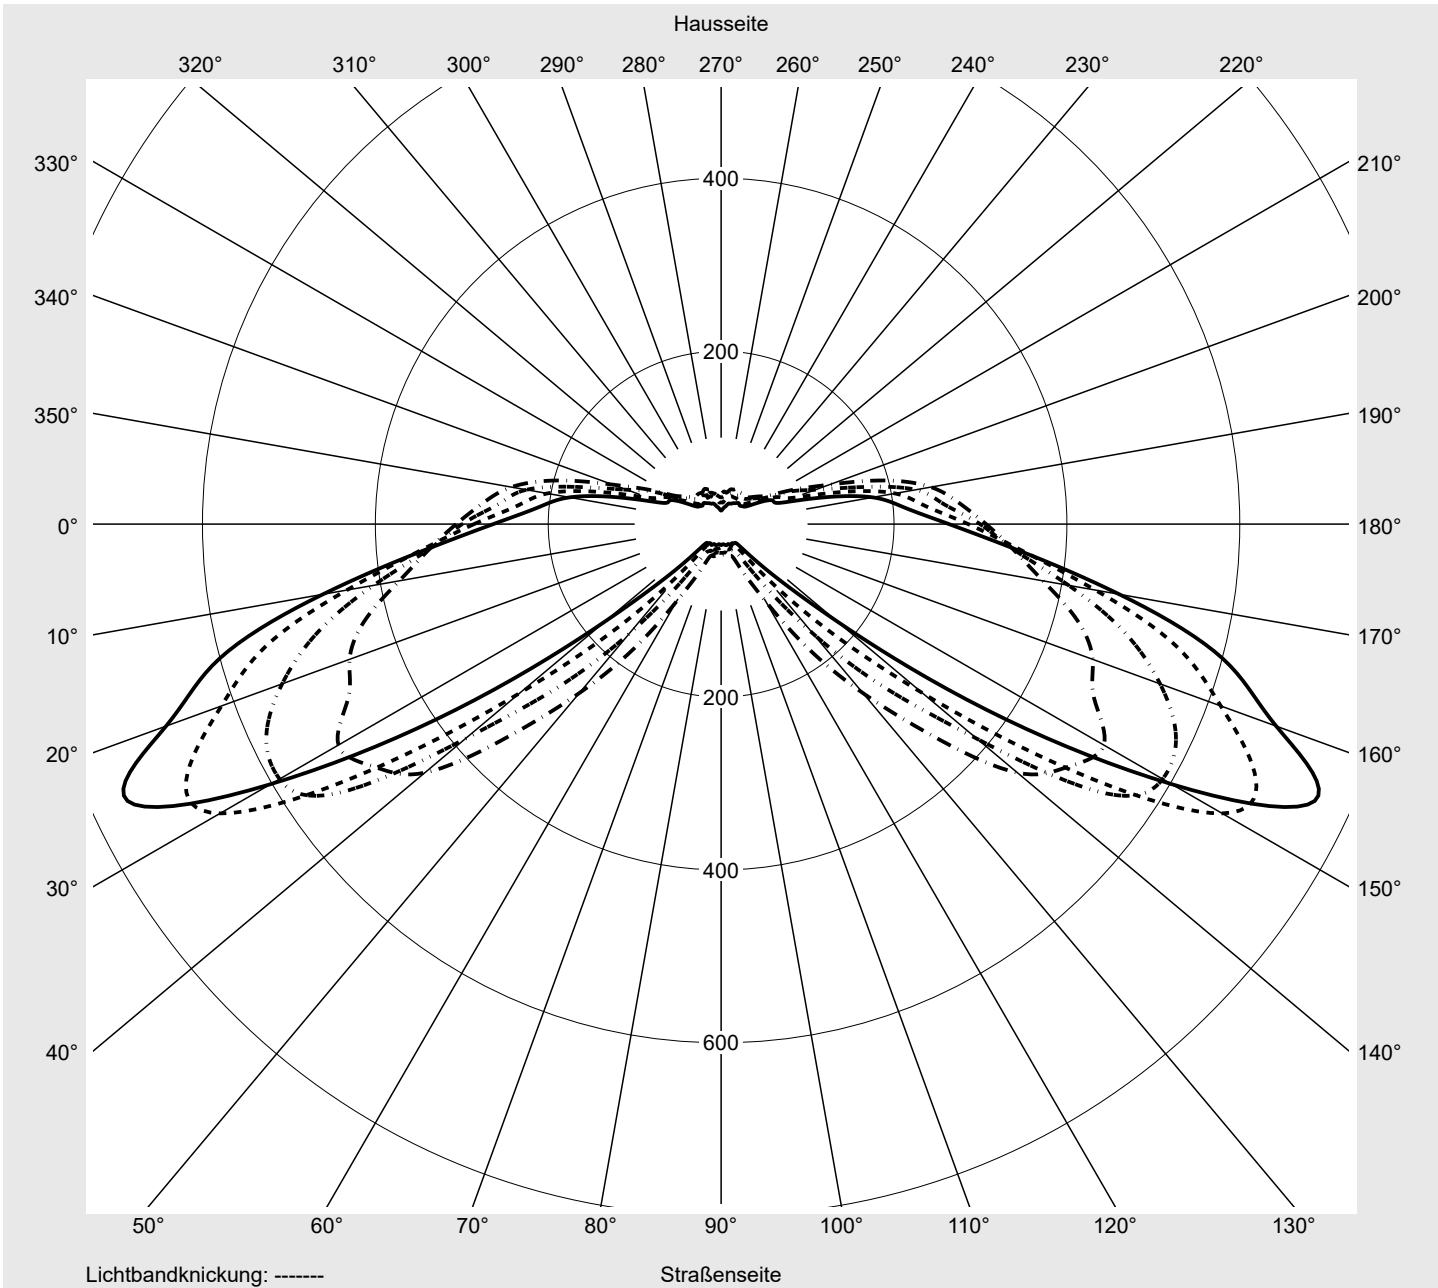

Lichttechnischer Prüfbefund

Familie
Streetlight 21 midi easy LED

Bestell-Nr.: 5XE7D63A08LB
EAN: 4058352731161

LP-Nummer
59076_508

Ausführung Mastansatz- / Mastaufsatzmontage
Optik asymmetrisch, breit strahlend (ST1.0a)
Abdeckung Einscheibensicherheitsglas (ESG)
Bestückung LED 2700 K | CRI ≥ 70
Betriebsgerät EVG DIM
Bemessungswerte Nettolichtstrom = 12860 lm
 Systemleistung = 98.3 W
 Lichtausbeute = 130.8 lm/W

Seriendokumentation
15.07.2022

siteco

Lichtstärke in cd/klm

C180-0

C205-25

C210-30

C270-90

Imax: 758 cd/klm

Leuchtenbetriebswirkungsgrade

Eta 100.0%
 Eta 0° - 90° 100.0%
 Eta 90° - 180° 0.0%

Lichtstärkeklasse nach EN13201-2

Klasse: G3
 Imax 70° 757.8
 Imax 80° 95.1
 Imax 90° 0.0
 Imax >90° 0.0
 Imax >95° 0.0

Messbedingungen

DIN EN 13032 und DIN 5032

Lichttechnischer Prüfbefund

Familie Streetlight 21 midi easy LED	Bestell-Nr.: 5XE7D63A08LB EAN: 4058352731161	LP-Nummer 59076_508
--	---	-------------------------------

Kegelmantelkurven in cd/klm **KMK 70°** **KMK 67,5°** **KMK 65°** **KMK 62,5°** **siteco**