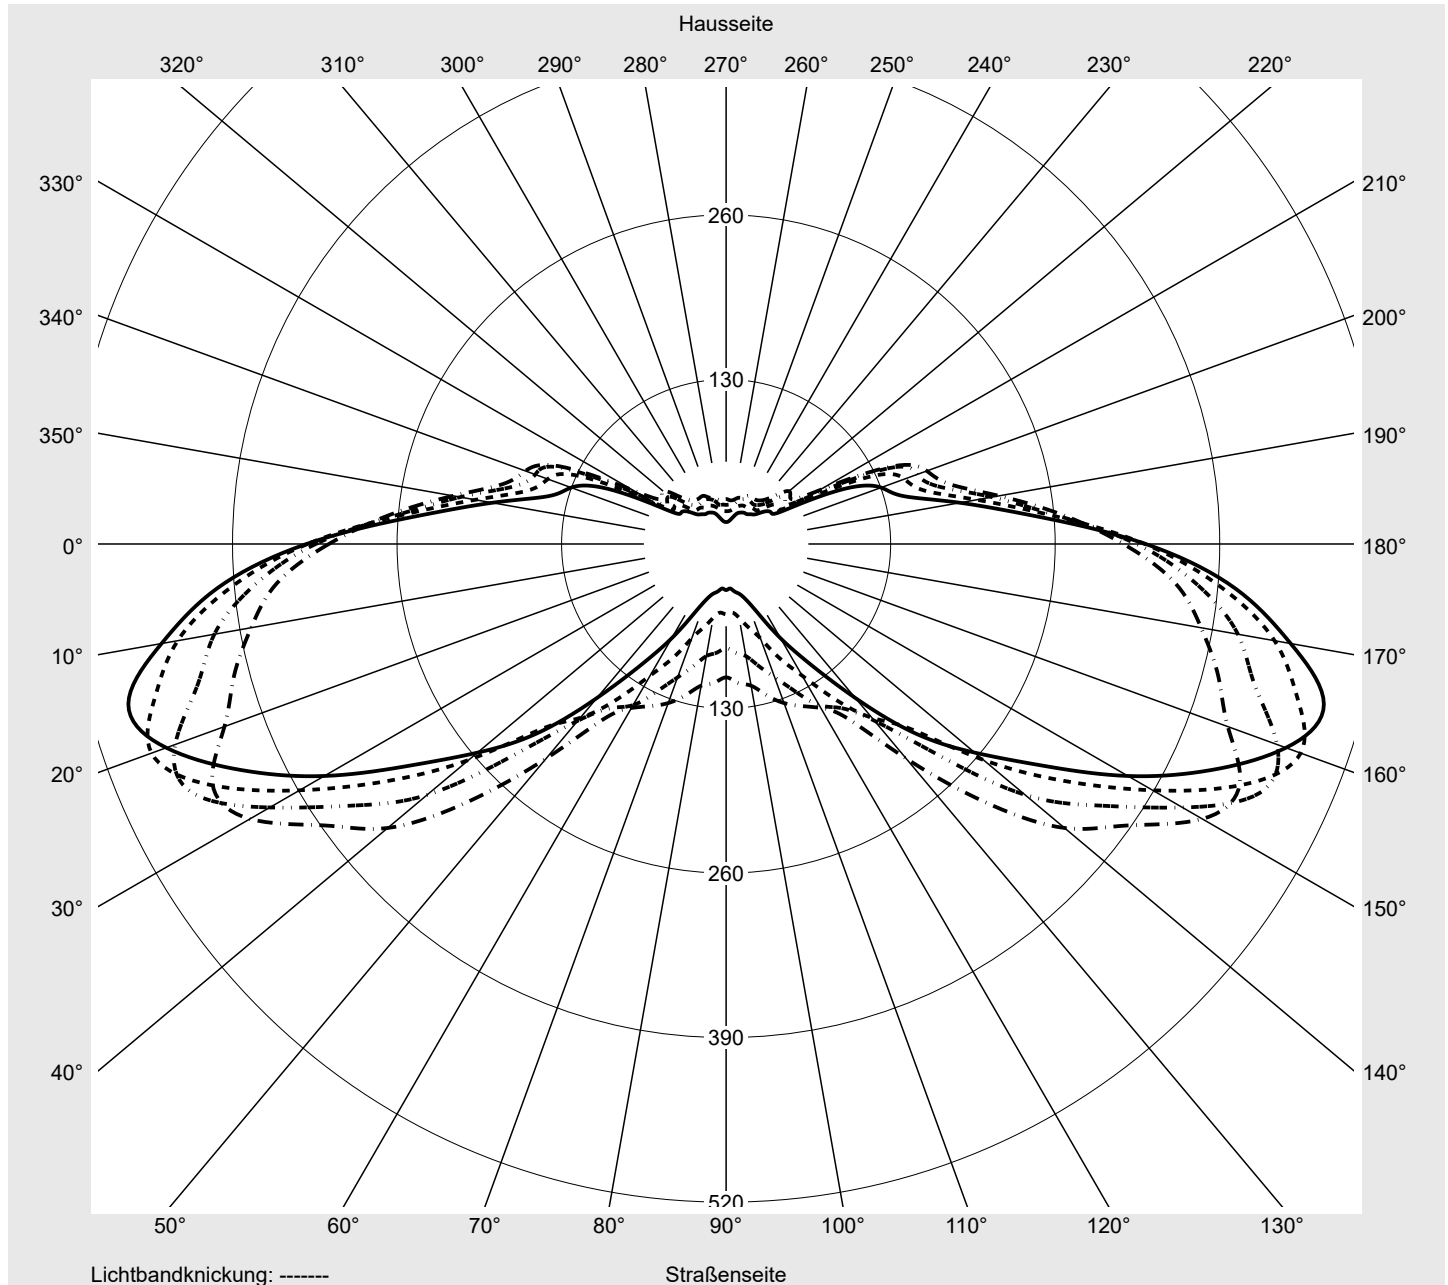

Lichttechnischer Prüfbefund

Familie
Streetlight 21 midi easy LED

Bestell-Nr.: 5XE7D33A08NB
EAN: 4058352683491

LP-Nummer
59078_132

Ausführung Mastansatz- / Mastaufsatzmontage
Optik asymmetrisch, breit strahlend (ST1.0a G)
Abdeckung Einscheibensicherheitsglas (ESG)
Bestückung LED 3000 K | CRI ≥ 70
Betriebsgerät EVG DIM
Bemessungswerte Nettolichtstrom = 22700 lm
 Systemleistung = 151.2 W
 Lichtausbeute = 150.1 lm/W

Leuchtenbetriebswirkungsgrade

Eta 100.0%
 Eta 0° - 90° 100.0%
 Eta 90° - 180° 0.0%

Lichtstärkeklasse nach EN13201-2

Klasse: G4
 Imax 70° 461.5
 Imax 80° 96.1
 Imax 90° 0.0
 Imax >90° 0.0
 Imax >95° 0.0

Messbedingungen

DIN EN 13032 und DIN 5032

Lichttechnischer Prüfbefund

Familie
Streetlight 21 midi easy LED

Bestell-Nr.: 5XE7D33A08NB
EAN: 4058352683491

LP-Nummer
59078_132

Kegelmantelkurven in cd/klm

KMK 67,5°

KMK 65°

KMK 62,5°

KMK 60°

siteco

Lichttechnischer Prüfbefund

Familie Streetlight 21 midi easy LED	Bestell-Nr.: 5XE7D33A08NB EAN: 4058352683491	LP-Nummer 59078_132
Wertetabelle Lichtstärkemessung		Maximale Lichtstärke
		siteco