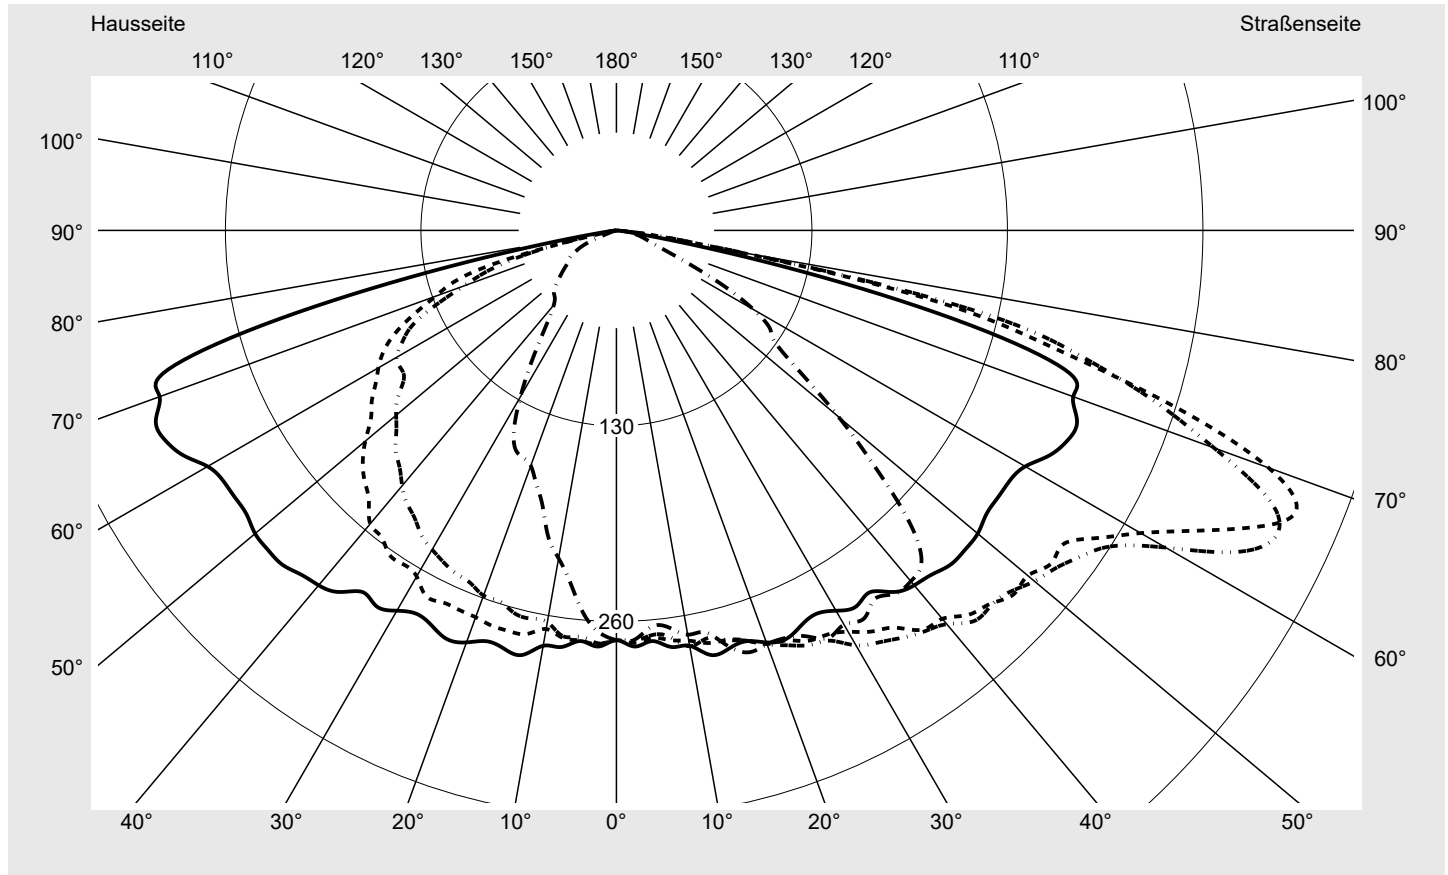

Lichttechnischer Prüfbefund

Familie
Streetlight 21 midi easy LED

Bestell-Nr.: 5XE7D33A08NB
EAN: 4058352683491

LP-Nummer
59078_132

Ausführung Mastansatz- / Mastaufsatzmontage
Optik asymmetrisch, breit strahlend (ST1.0a G)
Abdeckung Einscheibensicherheitsglas (ESG)
Bestückung LED 3000 K | CRI ≥ 70
Betriebsgerät EVG DIM
Bemessungswerte Nettolichtstrom = 22700 lm
 Systemleistung = 151.2 W
 Lichtausbeute = 150.1 lm/W

Seriendokumentation
23.08.2022

siteco

Lichtstärke in cd/klm

C180-0

C195-15

C200-20

C270-90

Imax: 489 cd/klm

Leuchtenbetriebswirkungsgrade

Eta 100.0%
 Eta 0° - 90° 100.0%
 Eta 90° - 180° 0.0%

Lichtstärkeklasse nach EN13201-2

Klasse: G4
 Imax 70° 461.5
 Imax 80° 96.1
 Imax 90° 0.0
 Imax >90° 0.0
 Imax >95° 0.0

Messbedingungen