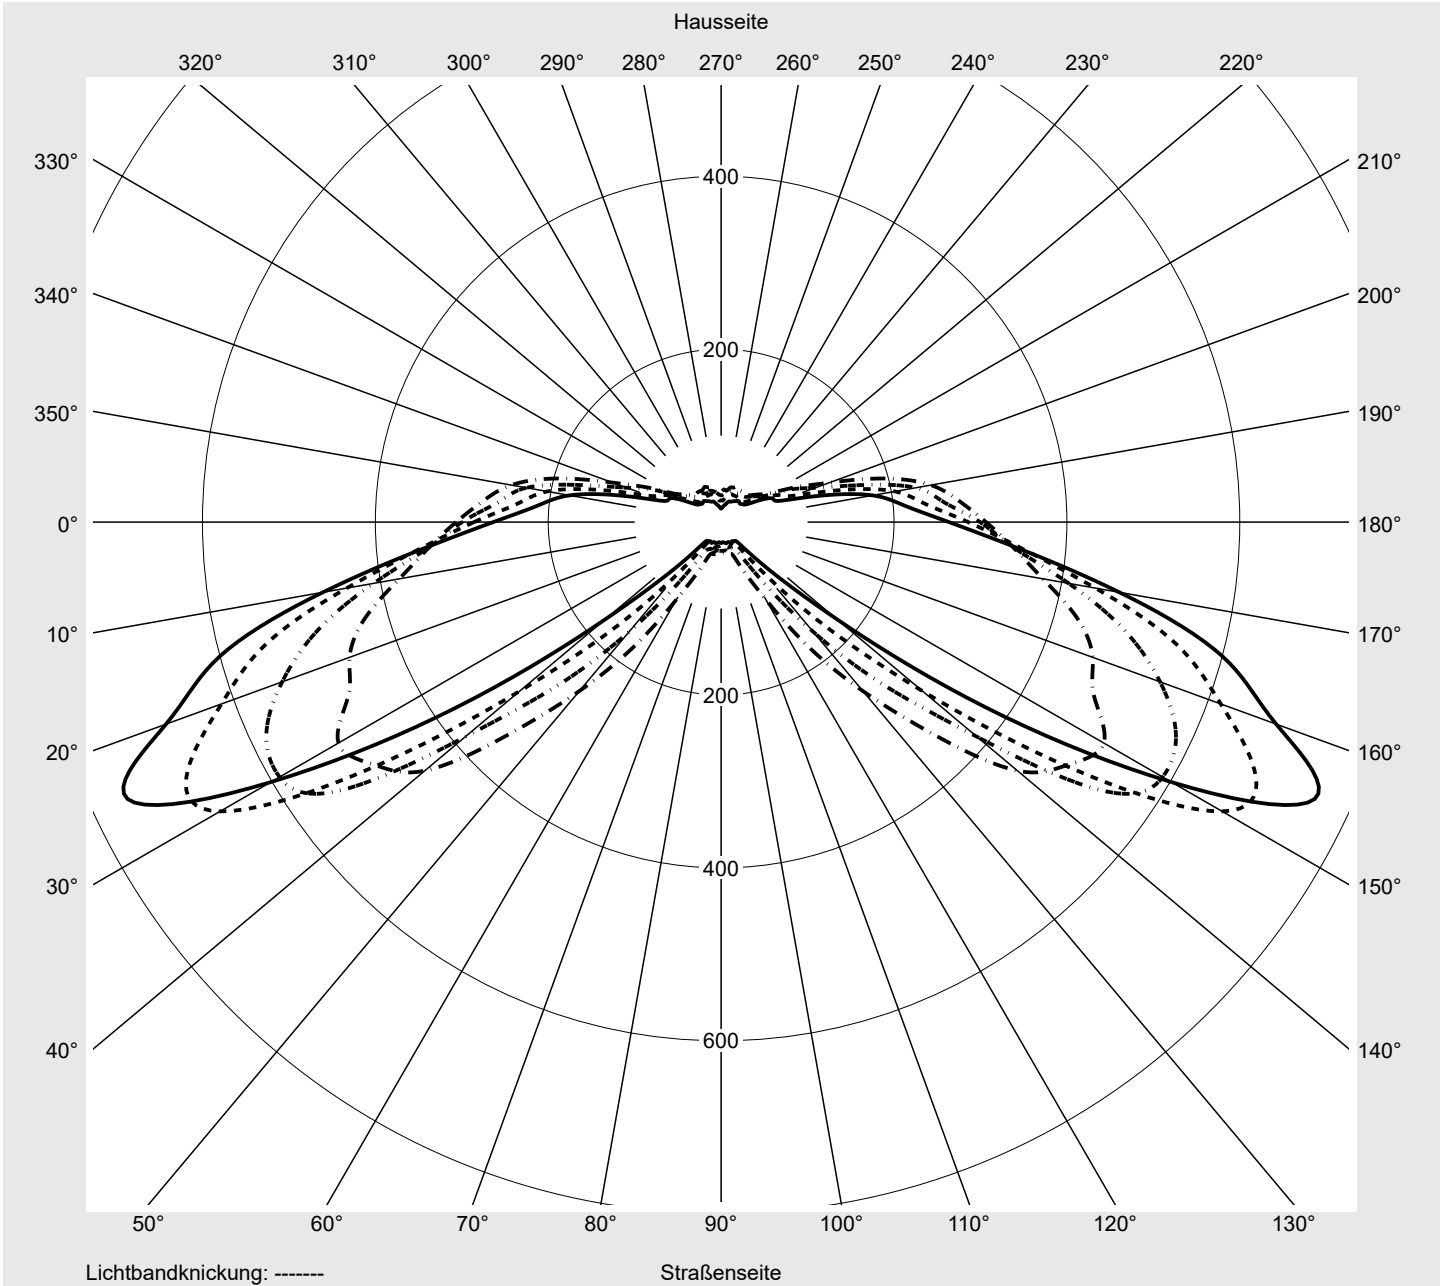

## Lichttechnischer Prüfbefund

**Familie**  
**Streetlight 21 midi easy LED**

**Bestell-Nr.: 5XE7D33A08LB**  
**EAN: 4058352683453**

**LP-Nummer**  
**59076\_505**

**Ausführung** Mastansatz- / Mastaufsatzmontage  
**Optik** asymmetrisch, breit strahlend (ST1.0a)  
**Abdeckung** Einscheibensicherheitsglas (ESG)  
**Bestückung** LED 3000 K | CRI ≥ 70  
**Betriebsgerät** EVG DIM  
**Bemessungswerte** Nettolichtstrom = 14340 lm  
 Systemleistung = 98.3 W  
 Lichtausbeute = 145.9 lm/W

**Seriendokumentation**  
15.07.2022

siteco

**Lichtstärke in cd/klm**

**C180-0**

**C205-25**

**C210-30**

**C270-90**

**Imax: 758 cd/klm**

**Leuchtenbetriebswirkungsgrade**

Eta 100.0%  
 Eta 0° - 90° 100.0%  
 Eta 90° - 180° 0.0%

**Lichtstärkeklasse nach EN13201-2**

Klasse: G3  
 Imax 70° 757.8  
 Imax 80° 95.1  
 Imax 90° 0.0  
 Imax >90° 0.0  
 Imax >95° 0.0

**Kegelmantelkurven in cd/klm**    **KMK 70°**    **KMK 67,5°**    **KMK 65°**    **KMK 62,5°**    **siteco**