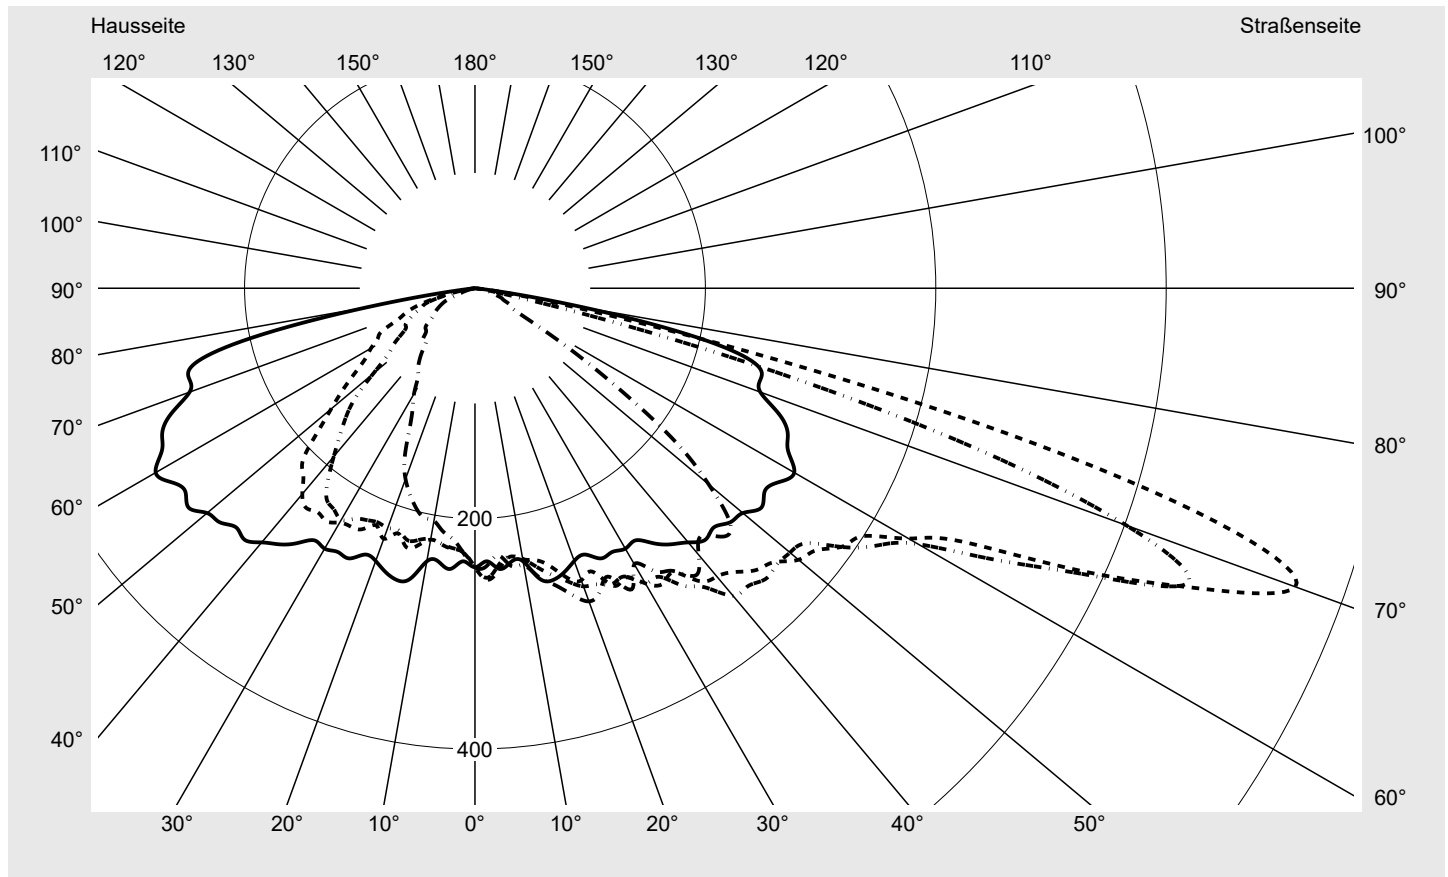

## Lichttechnischer Prüfbefund

**Familie**  
**Streetlight 21 midi easy LED**

**Bestell-Nr.: 5XE7D33A08LB**  
**EAN: 4058352683453**

**LP-Nummer**  
**59076\_505**

**Ausführung** Mastansatz- / Mastaufsatzmontage  
**Optik** asymmetrisch, breit strahlend (ST1.0a)  
**Abdeckung** Einscheibensicherheitsglas (ESG)  
**Bestückung** LED 3000 K | CRI ≥ 70  
**Betriebsgerät** EVG DIM  
**Bemessungswerte** Nettolichtstrom = 14340 lm  
 Systemleistung = 98.3 W  
 Lichtausbeute = 145.9 lm/W

**Seriendokumentation**  
15.07.2022

siteco

**Lichtstärke in cd/klm**

**C180-0**

**C205-25**

**C210-30**

**C270-90**

**Imax: 758 cd/klm**

**Leuchtenbetriebswirkungsgrade**

Eta 100.0%  
 Eta 0° - 90° 100.0%  
 Eta 90° - 180° 0.0%

**Lichtstärkeklasse nach EN13201-2**

Klasse: G3  
 Imax 70° 757.8  
 Imax 80° 95.1  
 Imax 90° 0.0  
 Imax >90° 0.0  
 Imax >95° 0.0