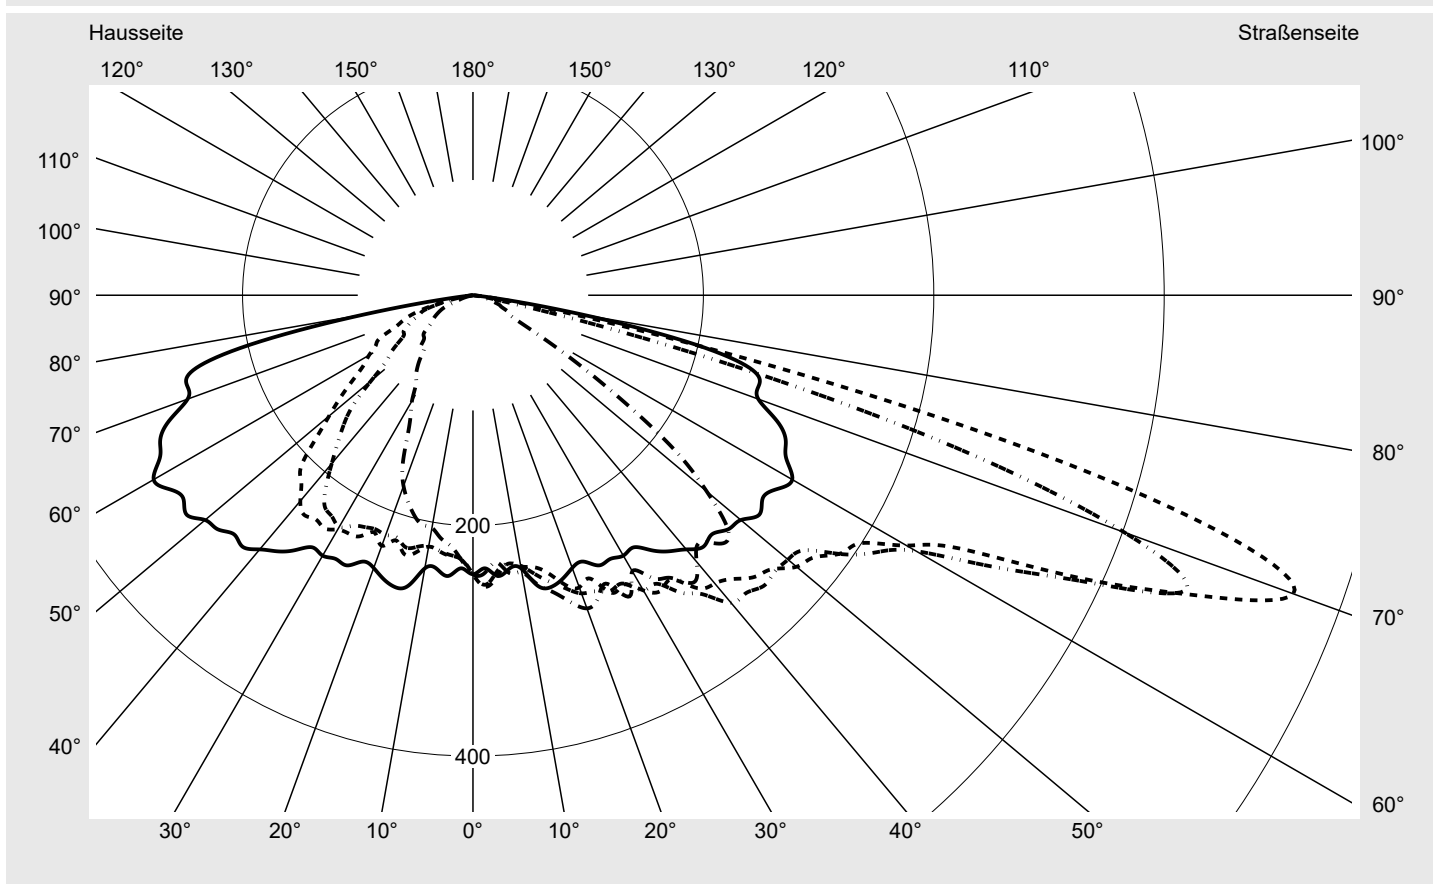

Lichttechnischer Prüfbefund

Familie
Streetlight 21 midi easy LED

Bestell-Nr.: 5XE7D23A08LB
EAN: 4058352731062

LP-Nummer
59076_504

Ausführung Mastansatz- / Mastaufsatzmontage
Optik asymmetrisch, breit strahlend (ST1.0a)
Abdeckung Einscheibensicherheitsglas (ESG)
Bestückung LED 2200 K | CRI ≥ 70
Betriebsgerät EVG DIM
Bemessungswerte Nettolichtstrom = 11880 lm
Systemleistung = 98.3 W
Lichtausbeute = 120.9 lm/W

Seriendokumentation
15.07.2022

siteco

Lichtstärke in cd/klm

C180-0

C205-25

C210-30

C270-90

Imax: 758 cd/klm

Leuchtenbetriebswirkungsgrade

Eta 100.0%
Eta 0° - 90° 100.0%
Eta 90° - 180° 0.0%

Lichtstärkeklasse nach EN13201-2

Klasse: G3
Imax 70° 757.8
Imax 80° 95.1
Imax 90° 0.0
Imax >90° 0.0
Imax >95° 0.0

Messbedingungen