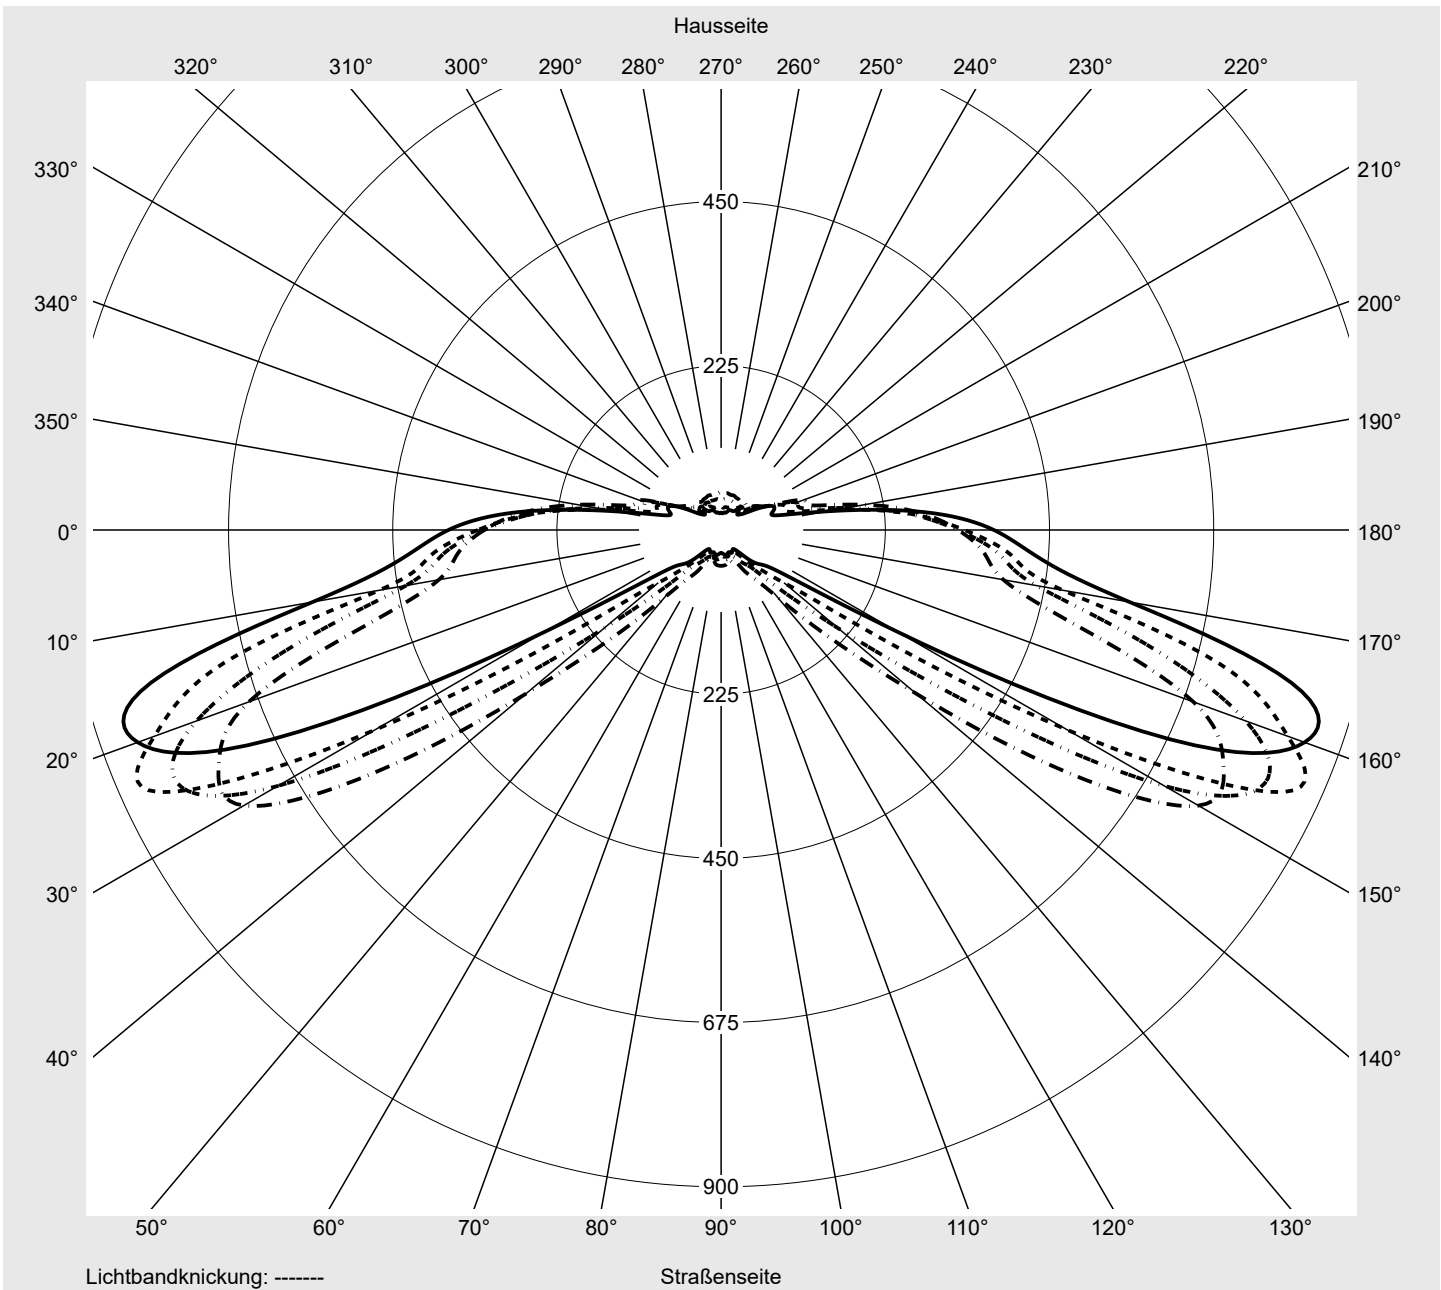

## Lichttechnischer Prüfbefund

**Familie**  
Streetlight 21 midi easy LED

**Bestell-Nr.:** 5XE7C63A08LB  
**EAN:** 4058352731024

**LP-Nummer**  
59081\_482

**Ausführung** Mastansatz- / Mastaufsatzmontage  
**Optik** asymmetrisch, breit strahlend (ST0.8a)  
**Abdeckung** Einscheibensicherheitsglas (ESG)  
**Bestückung** LED 2700 K | CRI ≥ 70  
**Betriebsgerät** EVG DIM  
**Bemessungswerte** Nettolichtstrom = 12860 lm  
Systemleistung = 98.3 W  
Lichtausbeute = 130.8 lm/W

**Seriendokumentation**  
15.07.2022

siteco

**Lichtstärke in cd/klm**

**C180-0**

**C200-20**

**C205-25**

**C270-90**

**Imax: 851 cd/klm**

**Leuchtenbetriebswirkungsgrade**

Eta 100.0%  
Eta 0° - 90° 100.0%  
Eta 90° - 180° 0.0%

**Lichtstärkeklasse nach EN13201-2**

Klasse: G3  
Imax 70° 826.1  
Imax 80° 99.6  
Imax 90° 0.0  
Imax >90° 0.0  
Imax >95° 0.0

**Kegelmantelkurven in cd/klm**    **KMK 67,5°**    **KMK 65°**    **KMK 62,5°**    **KMK 60°**    **siteco**