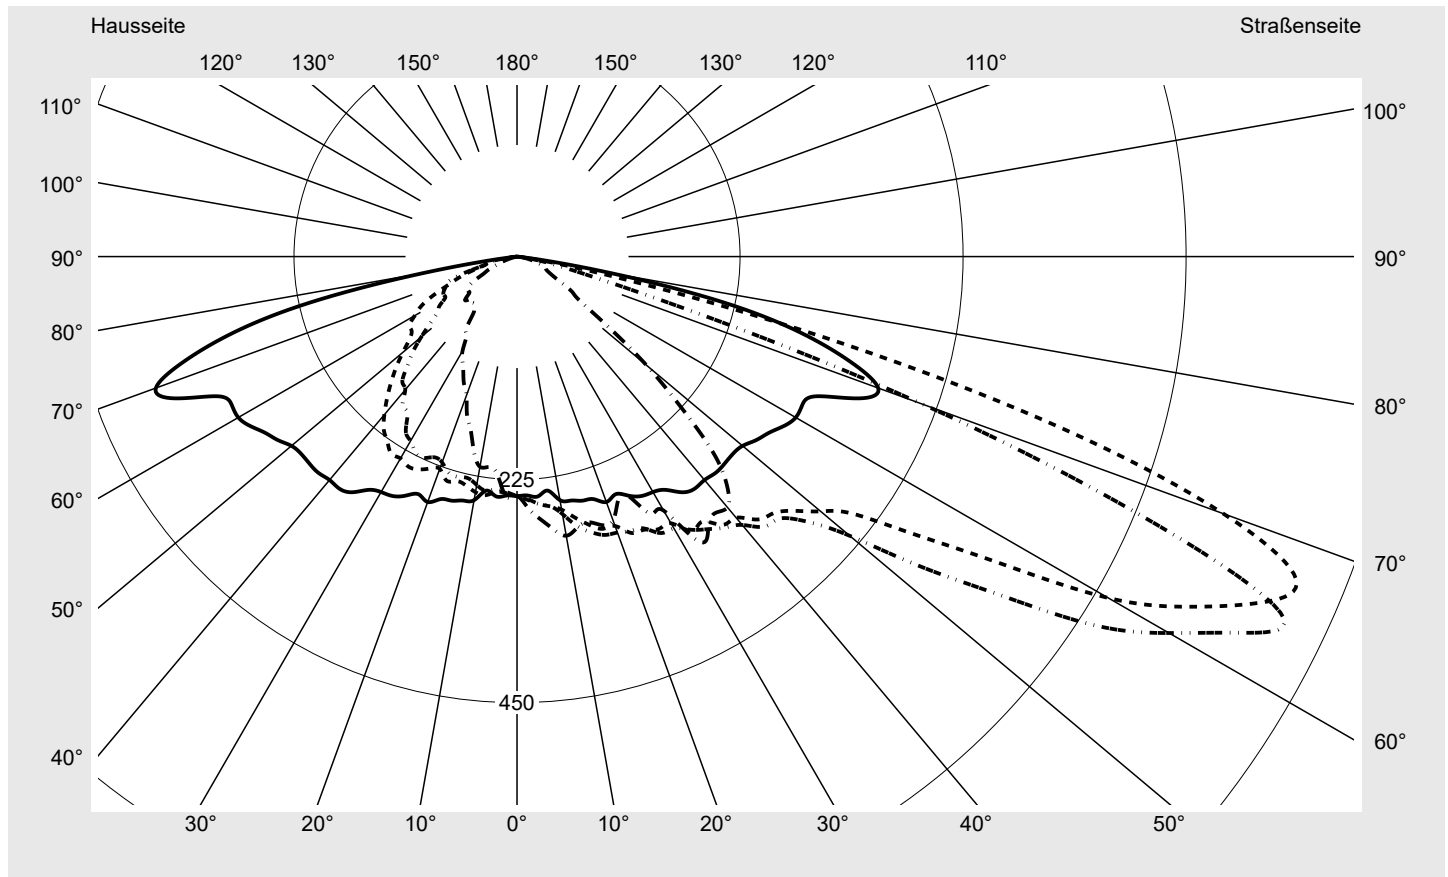

## Lichttechnischer Prüfbefund

**Familie**  
Streetlight 21 midi easy LED

**Bestell-Nr.:** 5XE7C63A08LB  
**EAN:** 4058352731024

**LP-Nummer**  
59081\_482

**Ausführung** Mastansatz- / Mastaufsatzmontage  
**Optik** asymmetrisch, breit strahlend (ST0.8a)  
**Abdeckung** Einscheibensicherheitsglas (ESG)  
**Bestückung** LED 2700 K | CRI ≥ 70  
**Betriebsgerät** EVG DIM  
**Bemessungswerte** Nettolichtstrom = 12860 lm  
Systemleistung = 98.3 W  
Lichtausbeute = 130.8 lm/W

**Seriendokumentation**  
15.07.2022

siteco

**Lichtstärke in cd/klm**

**C180-0**

**C200-20**

**C205-25**

**C270-90**

**Imax: 851 cd/klm**

**Leuchtenbetriebswirkungsgrade**

Eta 100.0%  
Eta 0° - 90° 100.0%  
Eta 90° - 180° 0.0%

**Lichtstärkeklasse nach EN13201-2**

Klasse: G3  
Imax 70° 826.1  
Imax 80° 99.6  
Imax 90° 0.0  
Imax >90° 0.0  
Imax >95° 0.0