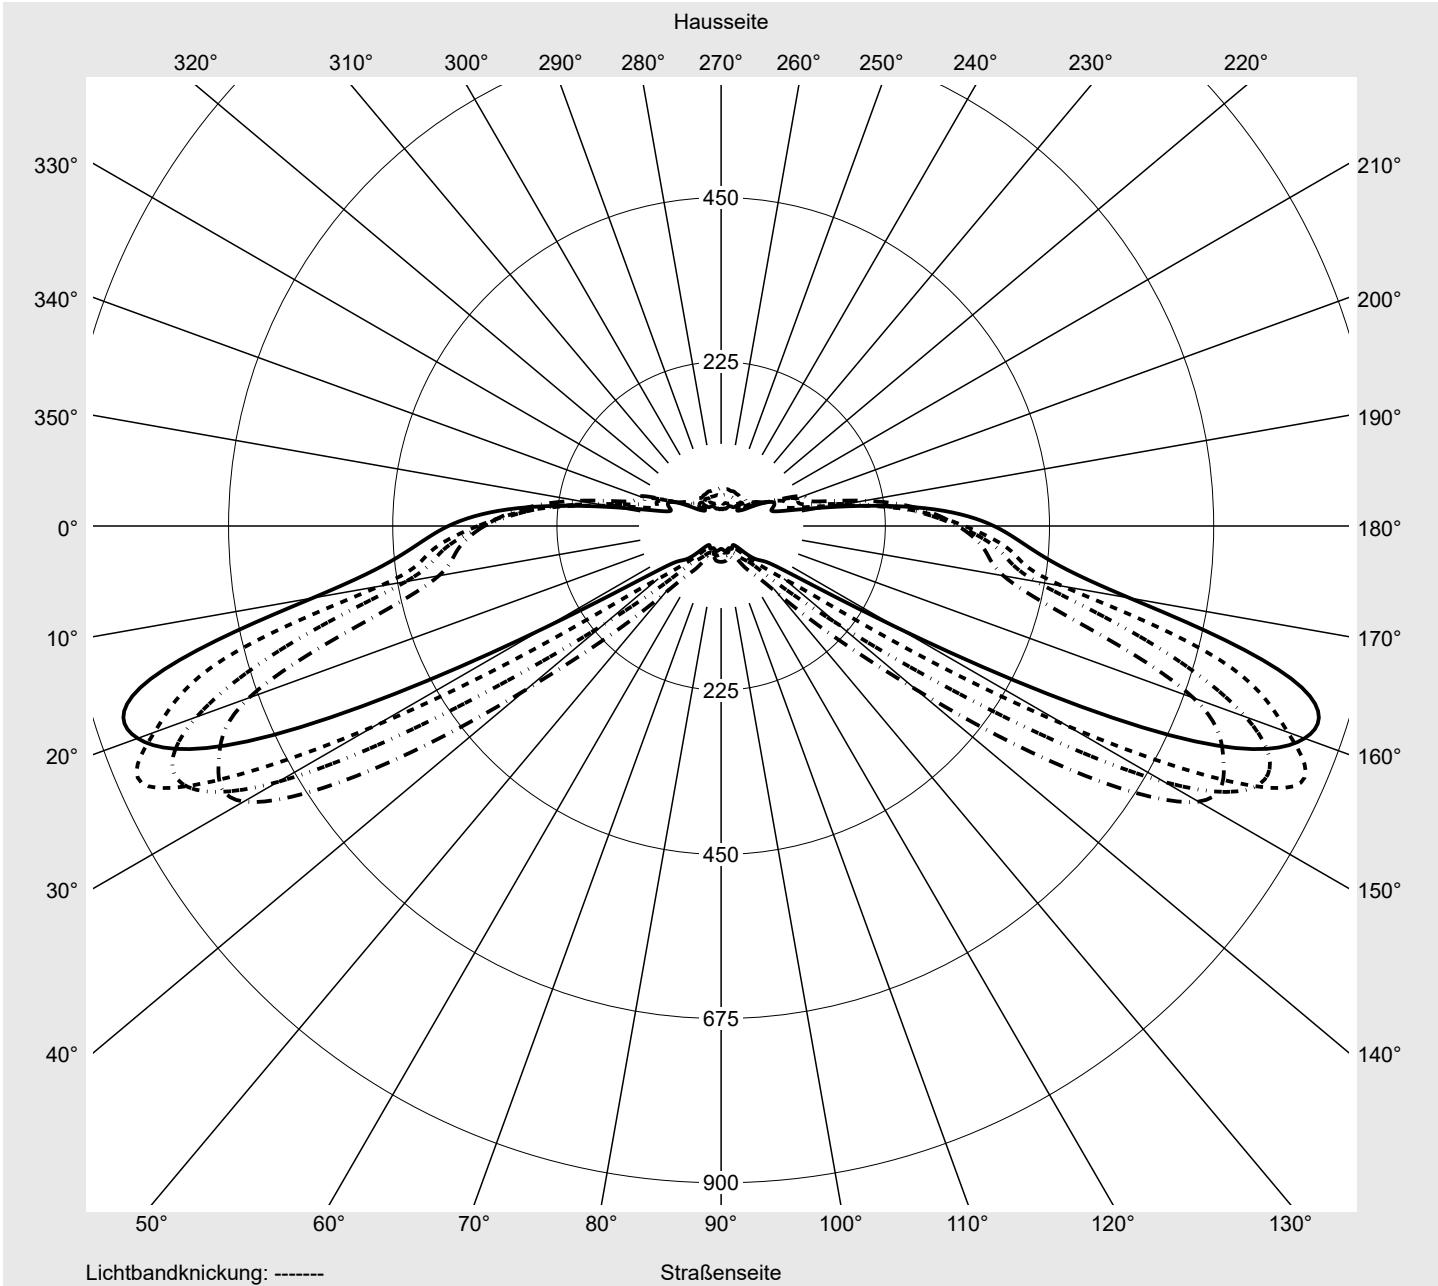

Lichttechnischer Prüfbefund

Familie
Streetlight 21 midi easy LED

Bestell-Nr.: 5XE7C43A08MB
EAN: 4058352730980

LP-Nummer
59081_485

Ausführung Mastansatz- / Mastaufsatzmontage
Optik asymmetrisch, breit strahlend (ST0.8a)
Abdeckung Einscheibensicherheitsglas (ESG)
Bestückung LED 4000 K | CRI ≥ 70
Betriebsgerät EVG DIM
Bemessungswerte Nettolichtstrom = 20180 lm
 Systemleistung = 147.0 W
 Lichtausbeute = 137.3 lm/W

Seriendokumentation
15.07.2022

siteco

Lichtstärke in cd/klm

C180-0

C200-20

C205-25

C270-90

Imax: 851 cd/klm

Leuchtenbetriebswirkungsgrade

Eta 100.0%
 Eta 0° - 90° 100.0%
 Eta 90° - 180° 0.0%

Lichtstärkeklasse nach EN13201-2

Klasse: G3
 Imax 70° 826.1
 Imax 80° 99.6
 Imax 90° 0.0
 Imax >90° 0.0
 Imax >95° 0.0

Messbedingungen

DIN EN 13032 und DIN 5032

Lichttechnischer Prüfbefund

Familie Streetlight 21 midi easy LED	Bestell-Nr.: 5XE7C43A08MB EAN: 4058352730980	LP-Nummer 59081_485
--	---	--------------------------------------

Kegelmantelkurven in cd/klm **KMK 67,5°** **KMK 65°** **KMK 62,5°** **KMK 60°** **siteco**