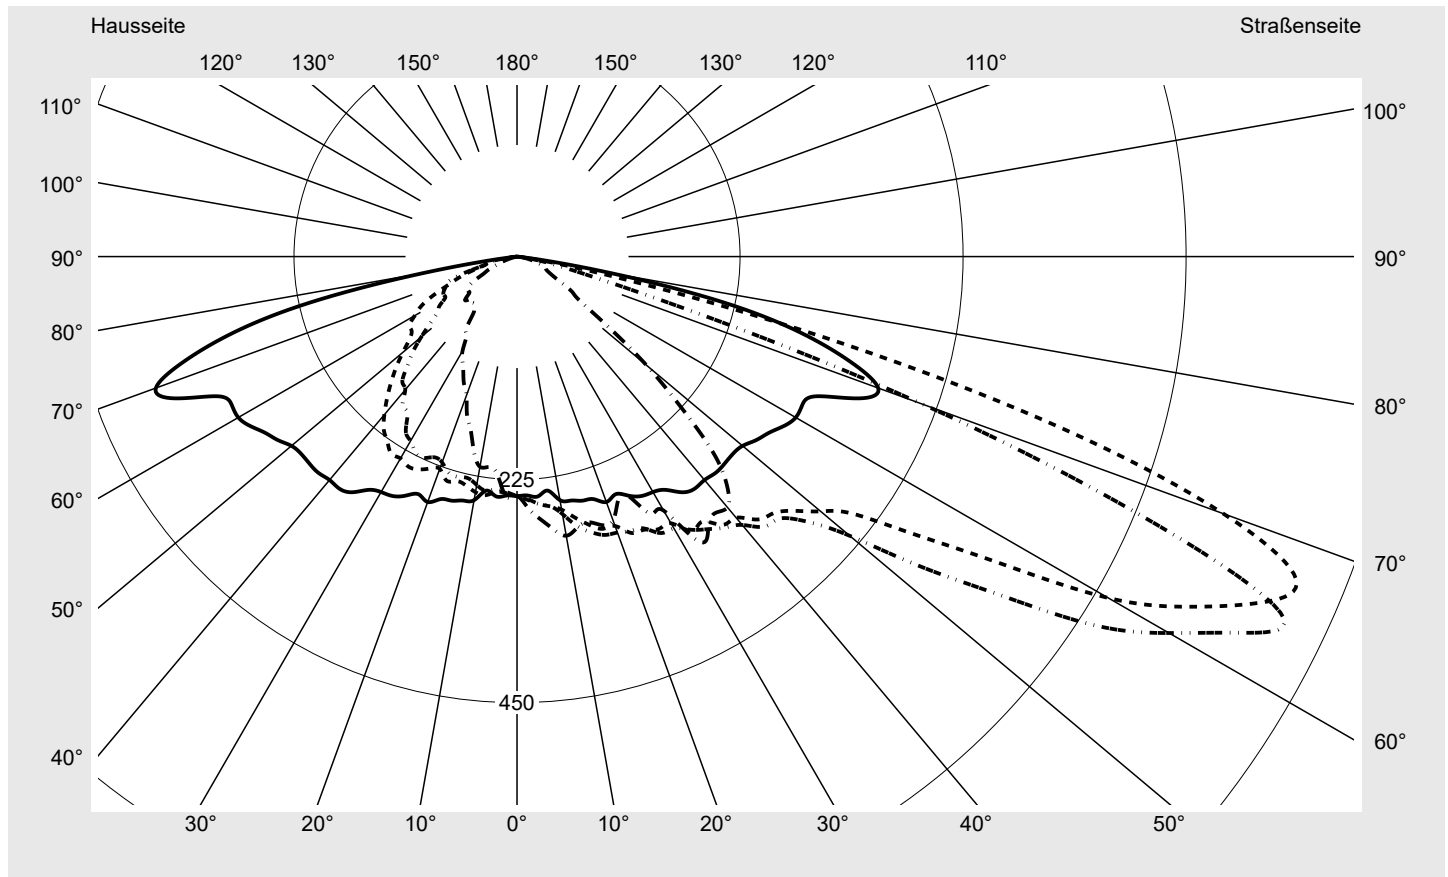

Lichttechnischer Prüfbefund

Familie
Streetlight 21 midi easy LED

Bestell-Nr.: 5XE7C43A08MB
EAN: 4058352730980

LP-Nummer
59081_485

Ausführung Mastansatz- / Mastaufsatzmontage
Optik asymmetrisch, breit strahlend (ST0.8a)
Abdeckung Einscheibensicherheitsglas (ESG)
Bestückung LED 4000 K | CRI ≥ 70
Betriebsgerät EVG DIM
Bemessungswerte Nettolichtstrom = 20180 lm
 Systemleistung = 147.0 W
 Lichtausbeute = 137.3 lm/W

Seriendokumentation
15.07.2022

siteco

Lichtstärke in cd/klm

C180-0

C200-20

C205-25

C270-90

Imax: 851 cd/klm

Leuchtenbetriebswirkungsgrade

Eta 100.0%
 Eta 0° - 90° 100.0%
 Eta 90° - 180° 0.0%

Lichtstärkeklasse nach EN13201-2

Klasse: G3
 Imax 70° 826.1
 Imax 80° 99.6
 Imax 90° 0.0
 Imax >90° 0.0
 Imax >95° 0.0

Messbedingungen