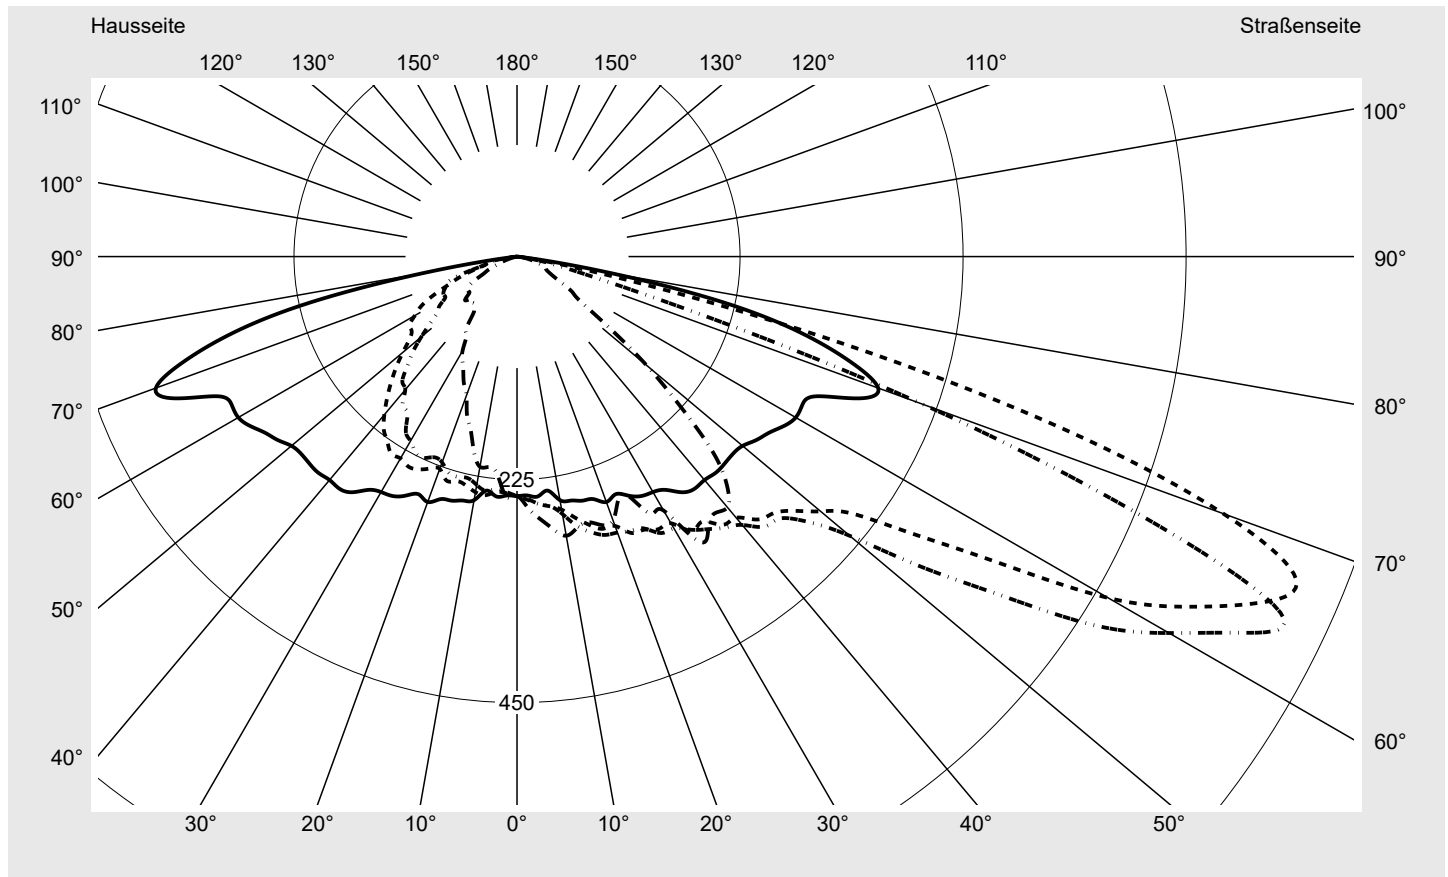

Lichttechnischer Prüfbefund

Familie
Streetlight 21 midi easy LED

Bestell-Nr.: 5XE7C43A08LB
EAN: 4058352730966

LP-Nummer
59081_480

Ausführung Mastansatz- / Mastaufsatzmontage
Optik asymmetrisch, breit strahlend (ST0.8a)
Abdeckung Einscheibensicherheitsglas (ESG)
Bestückung LED 4000 K | CRI ≥ 70
Betriebsgerät EVG DIM
Bemessungswerte Nettolichtstrom = 14950 lm
 Systemleistung = 98.3 W
 Lichtausbeute = 152.1 lm/W

Seriendokumentation
15.07.2022

siteco

Lichtstärke in cd/klm

C180-0

C200-20

C205-25

C270-90

Imax: 851 cd/klm

Leuchtenbetriebswirkungsgrade

Eta 100.0%
 Eta 0° - 90° 100.0%
 Eta 90° - 180° 0.0%

Lichtstärkeklasse nach EN13201-2

Klasse: G3
 Imax 70° 826.1
 Imax 80° 99.6
 Imax 90° 0.0
 Imax >90° 0.0
 Imax >95° 0.0

Messbedingungen