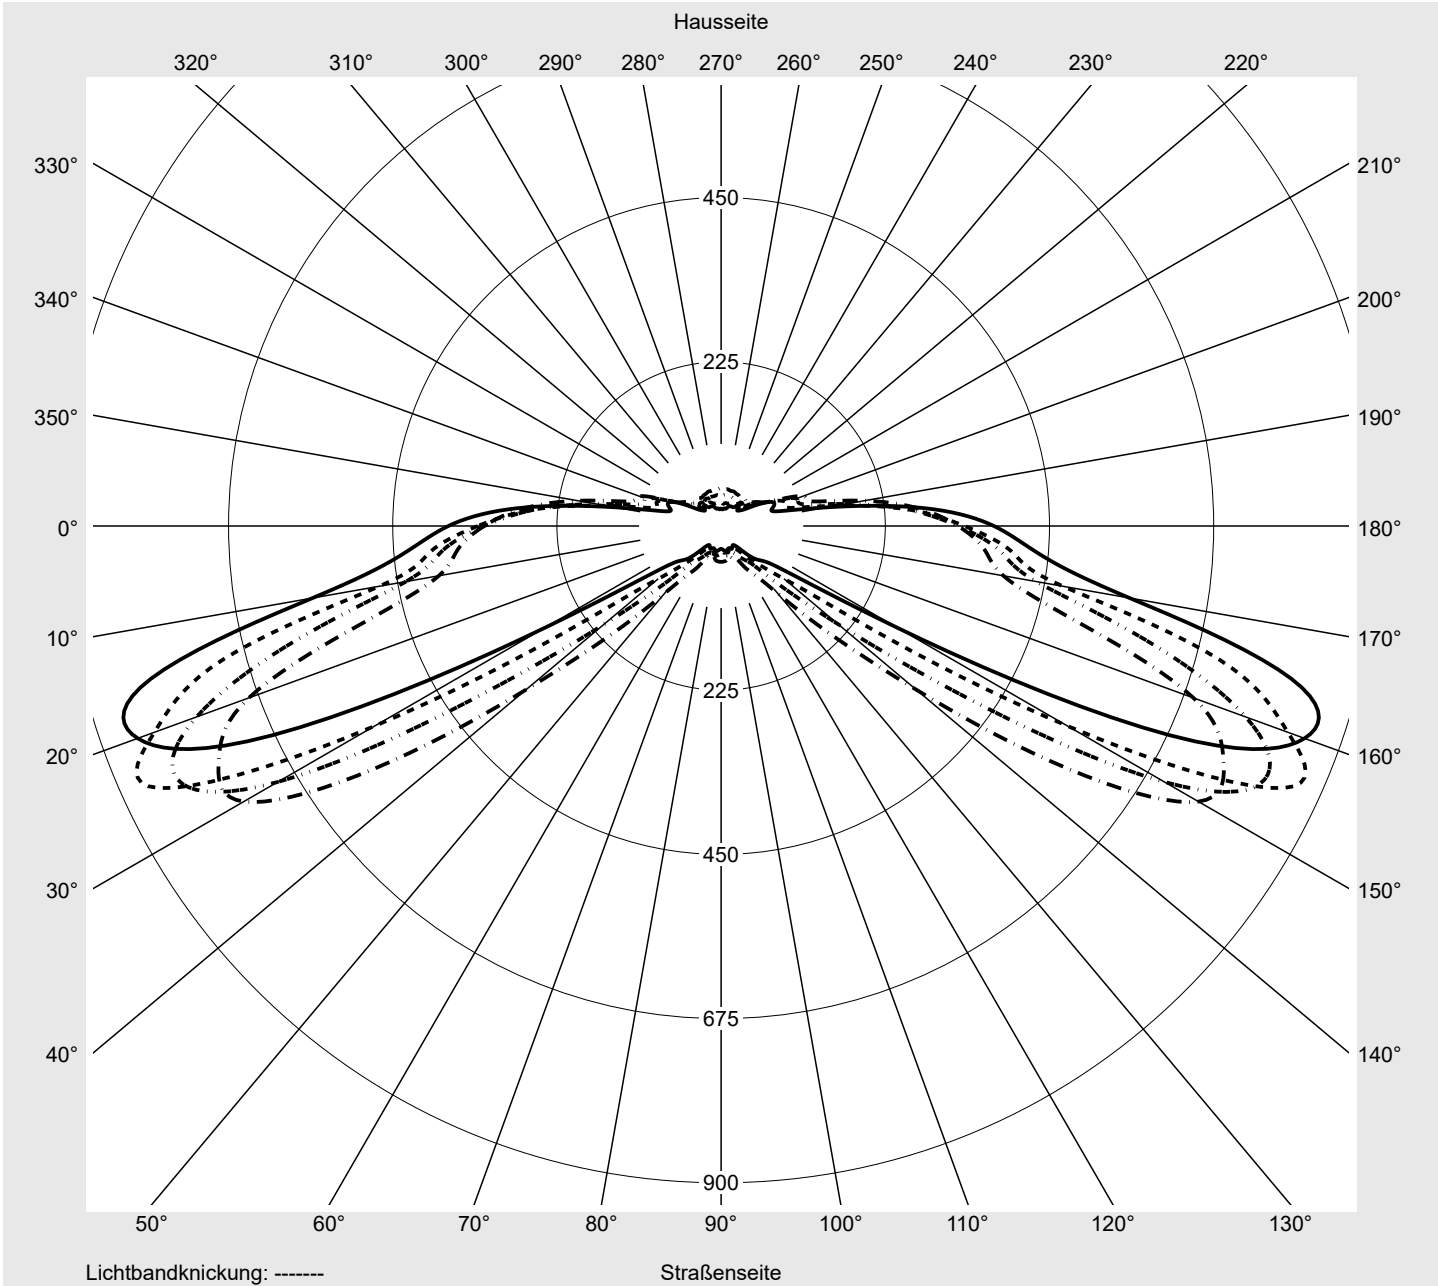

Lichttechnischer Prüfbefund

Familie
Streetlight 21 midi easy LED

Bestell-Nr.: 5XE7C43A08LB
EAN: 4058352730966

LP-Nummer
59081_480

Ausführung Mastansatz- / Mastaufsatzmontage
Optik asymmetrisch, breit strahlend (ST0.8a)
Abdeckung Einscheibensicherheitsglas (ESG)
Bestückung LED 4000 K | CRI ≥ 70
Betriebsgerät EVG DIM
Bemessungswerte Nettolichtstrom = 14950 lm
 Systemleistung = 98.3 W
 Lichtausbeute = 152.1 lm/W

Seriendokumentation
15.07.2022

siteco

Lichtstärke in cd/klm

C180-0

C200-20

C205-25

C270-90

Imax: 851 cd/klm

Leuchtenbetriebswirkungsgrade

Eta 100.0%
 Eta 0° - 90° 100.0%
 Eta 90° - 180° 0.0%

Lichtstärkeklasse nach EN13201-2

Klasse: G3
 Imax 70° 826.1
 Imax 80° 99.6
 Imax 90° 0.0
 Imax >90° 0.0
 Imax >95° 0.0

Messbedingungen

DIN EN 13032 und DIN 5032

Lichttechnischer Prüfbefund

Familie Streetlight 21 midi easy LED	Bestell-Nr.: 5XE7C43A08LB EAN: 4058352730966	LP-Nummer 59081_480
--	---	-------------------------------

Kegelmantelkurven in cd/klm **KMK 67,5°** **KMK 65°** **KMK 62,5°** **KMK 60°** **siteco**