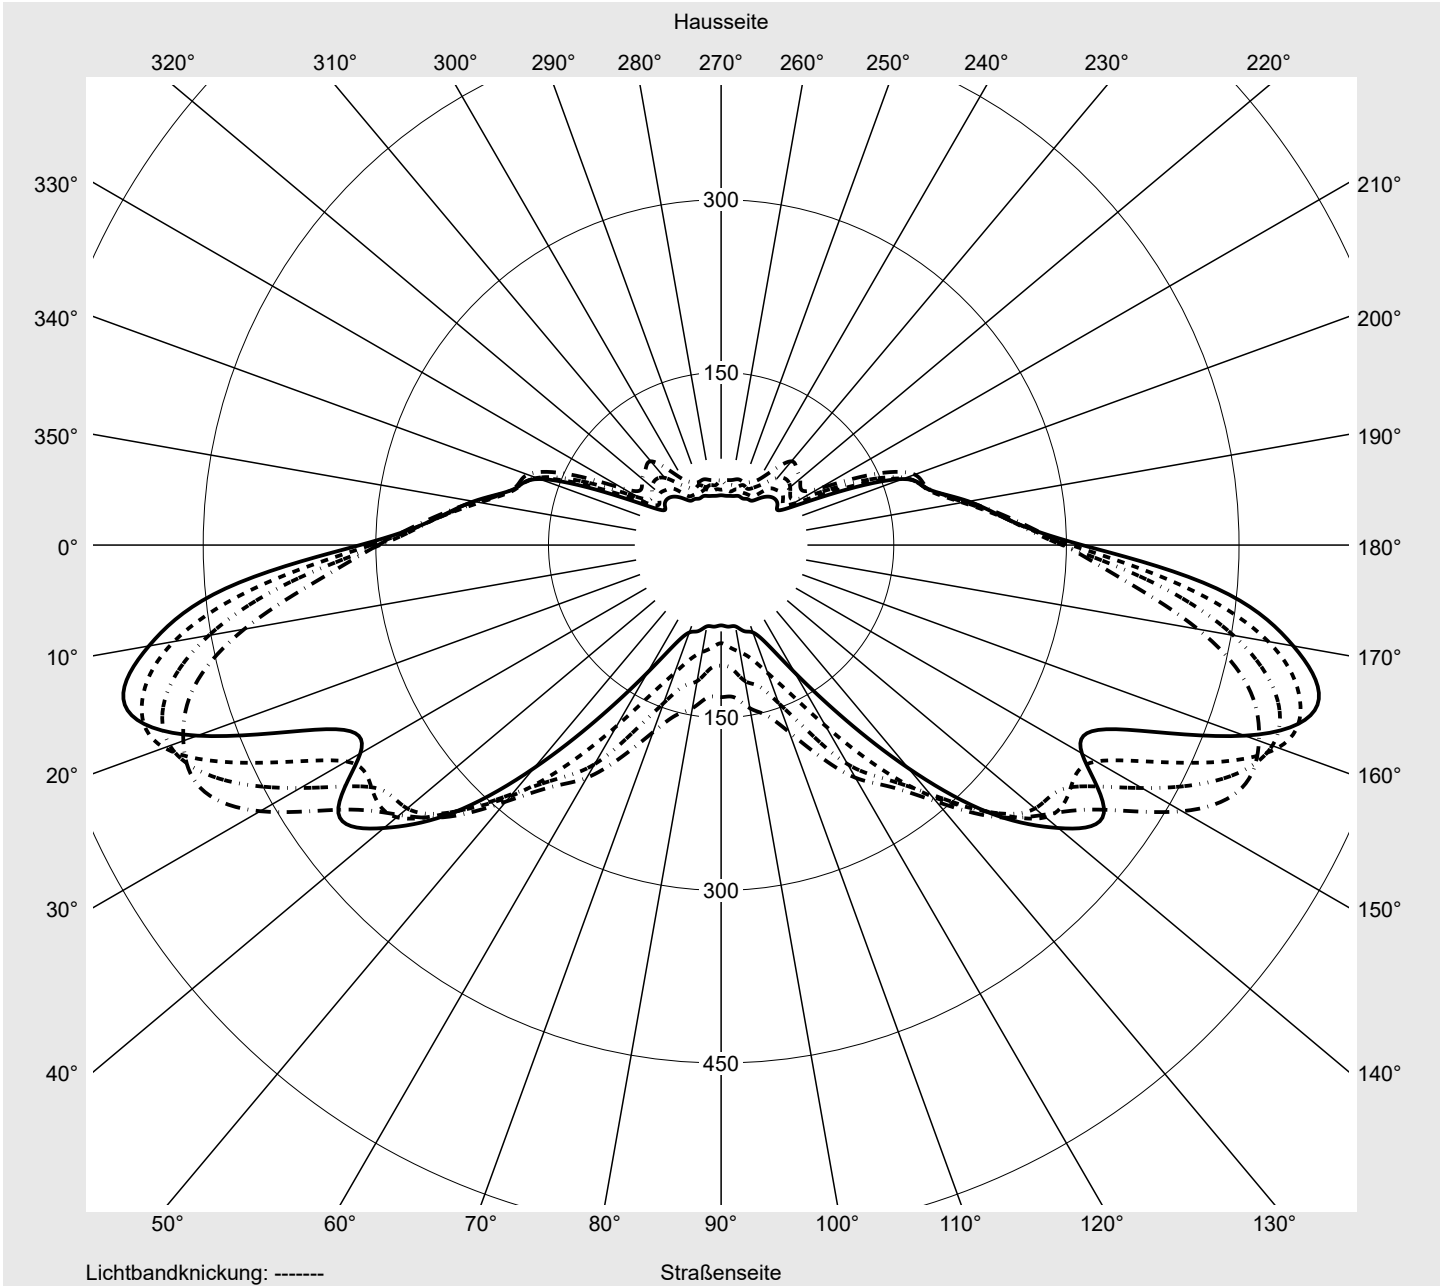

Lichttechnischer Prüfbefund

Familie
Streetlight 21 midi easy LED

Bestell-Nr.: 5XE7C33A08NB
EAN: 4058352730942

LP-Nummer
59082_132

Ausführung	Mastansatz- / Mastaufsatzmontage
Optik	asymmetrisch, breit strahlend (ST0.8a G)
Abdeckung	Einscheibensicherheitsglas (ESG)
Bestückung	LED 3000 K CRI ≥ 70
Betriebsgerät	EVG DIM
Bemessungswerte	Nettolichtstrom = 22700 lm Systemleistung = 151.2 W Lichtausbeute = 150.1 lm/W

Leuchtenbetriebswirkungsgrade

Eta	100.0%
Eta 0° - 90°	100.0%
Eta 90° - 180°	0.0%

Lichtstärkeklasse nach EN13201-2

Klasse:	G4
Imax 70°	493.9
Imax 80°	97.8
Imax 90°	0.0
Imax >90°	0.0
Imax >95°	0.0

Messbedingungen

DIN EN 13032 und DIN 5032

Lichttechnischer Prüfbefund

Familie Streetlight 21 midi easy LED	Bestell-Nr.: 5XE7C33A08NB EAN: 4058352730942	LP-Nummer 59082_132
--	---	-------------------------------

Kegelmantelkurven in cd/klm **KMK 60°** **KMK 57.5°** **KMK 55°** **KMK 52.5°** **siteco**