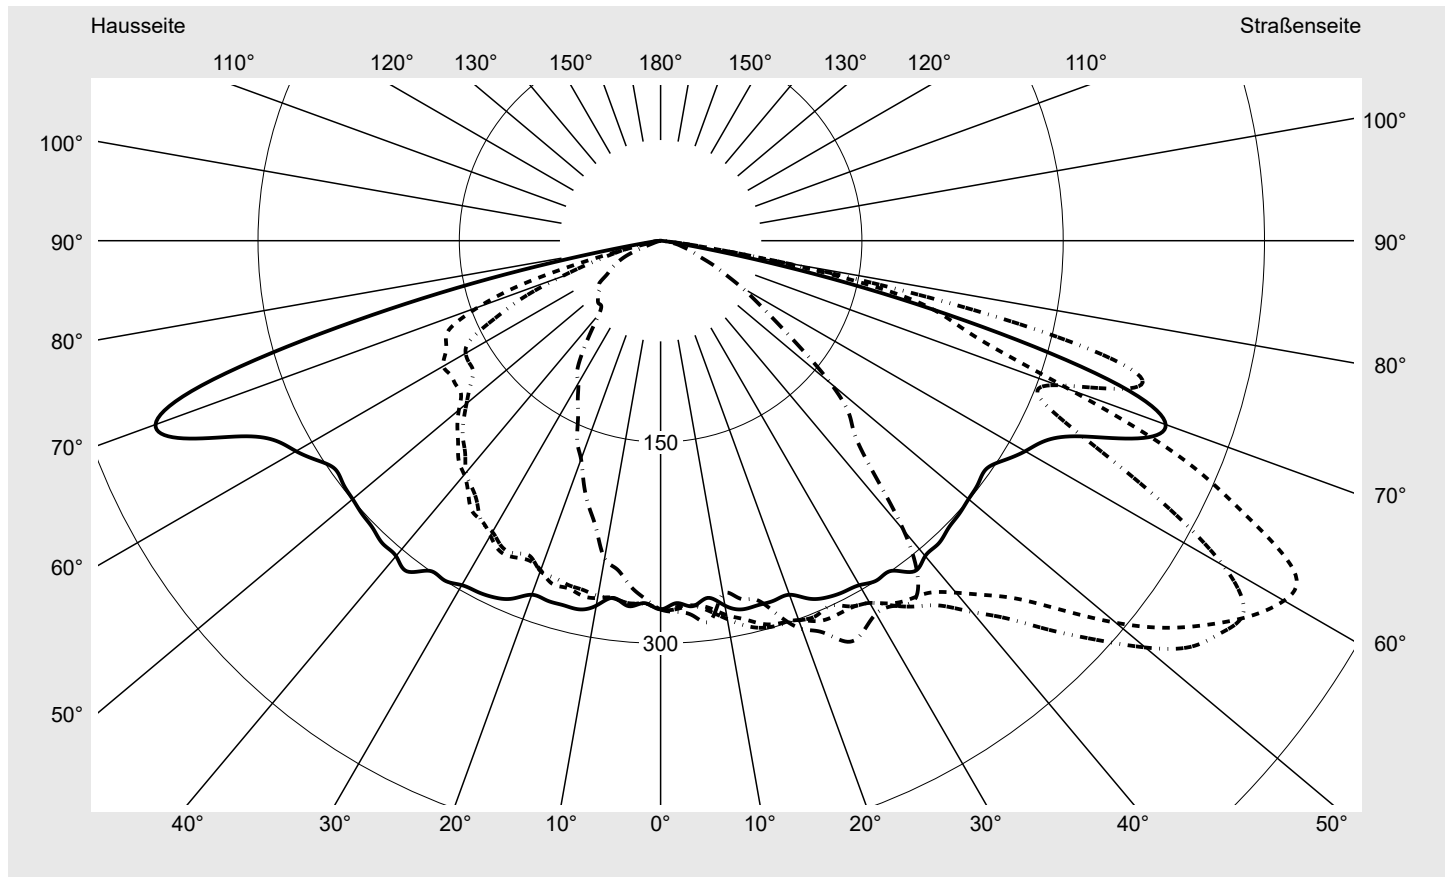

Lichttechnischer Prüfbefund

Familie
Streetlight 21 midi easy LED

Bestell-Nr.: 5XE7C33A08NB
EAN: 4058352730942

LP-Nummer
59082_132

Ausführung	Mastansatz- / Mastaufsatzmontage
Optik	asymmetrisch, breit strahlend (ST0.8a G)
Abdeckung	Einscheibensicherheitsglas (ESG)
Bestückung	LED 3000 K CRI ≥ 70
Betriebsgerät	EVG DIM
Bemessungswerte	Nettolichtstrom = 22700 lm Systemleistung = 151.2 W Lichtausbeute = 150.1 lm/W

Seriendokumentation
23.08.2022

sitEco

Lichtstärke in cd/klm

C180-0

C195-15

C200-20

C270-90

Imax: 536 cd/klm

Leuchtenbetriebswirkungsgrade

Eta	100.0%
Eta 0° - 90°	100.0%
Eta 90° - 180°	0.0%

Lichtstärkeklasse nach EN13201-2

Klasse:	G4
Imax 70°	493.9
Imax 80°	97.8
Imax 90°	0.0
Imax >90°	0.0
Imax >95°	0.0

Messbedingungen