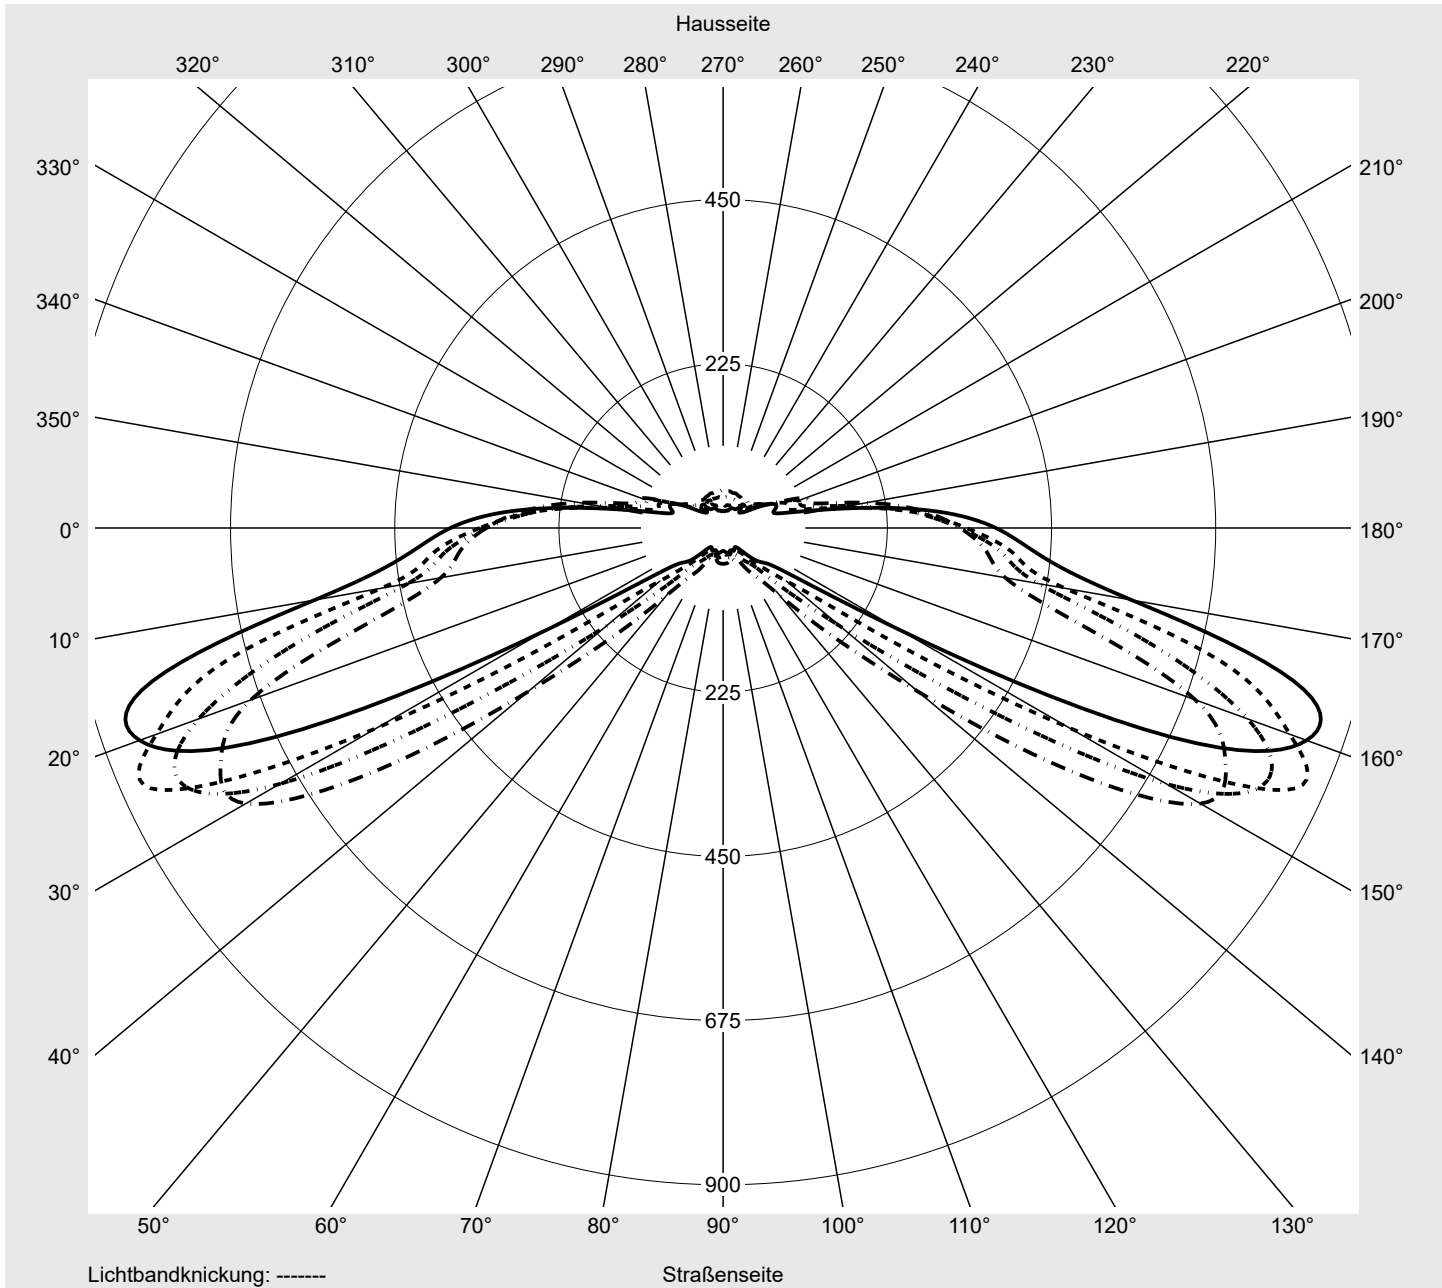

Lichttechnischer Prüfbefund

Familie
Streetlight 21 midi easy LED

Bestell-Nr.: 5XE7C33A08MB
EAN: 4058352730928

LP-Nummer
59081_484

Ausführung Mastansatz- / Mastaufsatzmontage
Optik asymmetrisch, breit strahlend (ST0.8a)
Abdeckung Einscheibensicherheitsglas (ESG)
Bestückung LED 3000 K | CRI ≥ 70
Betriebsgerät EVG DIM
Bemessungswerte Nettolichtstrom = 18270 lm
Systemleistung = 136.0 W
Lichtausbeute = 134.3 lm/W

Seriendokumentation
15.07.2022

sitEco

Lichtstärke in cd/klm

C180-0

C200-20

C205-25

C270-90

Imax: 851 cd/klm

Leuchtenbetriebswirkungsgrade

Eta 100.0%
Eta 0° - 90° 100.0%
Eta 90° - 180° 0.0%

Lichtstärkeklasse nach EN13201-2

Klasse: G3
Imax 70° 826.1
Imax 80° 99.6
Imax 90° 0.0
Imax >90° 0.0
Imax >95° 0.0

Messbedingungen

DIN EN 13032 und DIN 5032

Lichttechnischer Prüfbefund

Familie Streetlight 21 midi easy LED	Bestell-Nr.: 5XE7C33A08MB EAN: 4058352730928	LP-Nummer 59081_484
--	---	-------------------------------

Kegelmantelkurven in cd/klm **KMK 67,5°** **KMK 65°** **KMK 62,5°** **KMK 60°** **siteco**