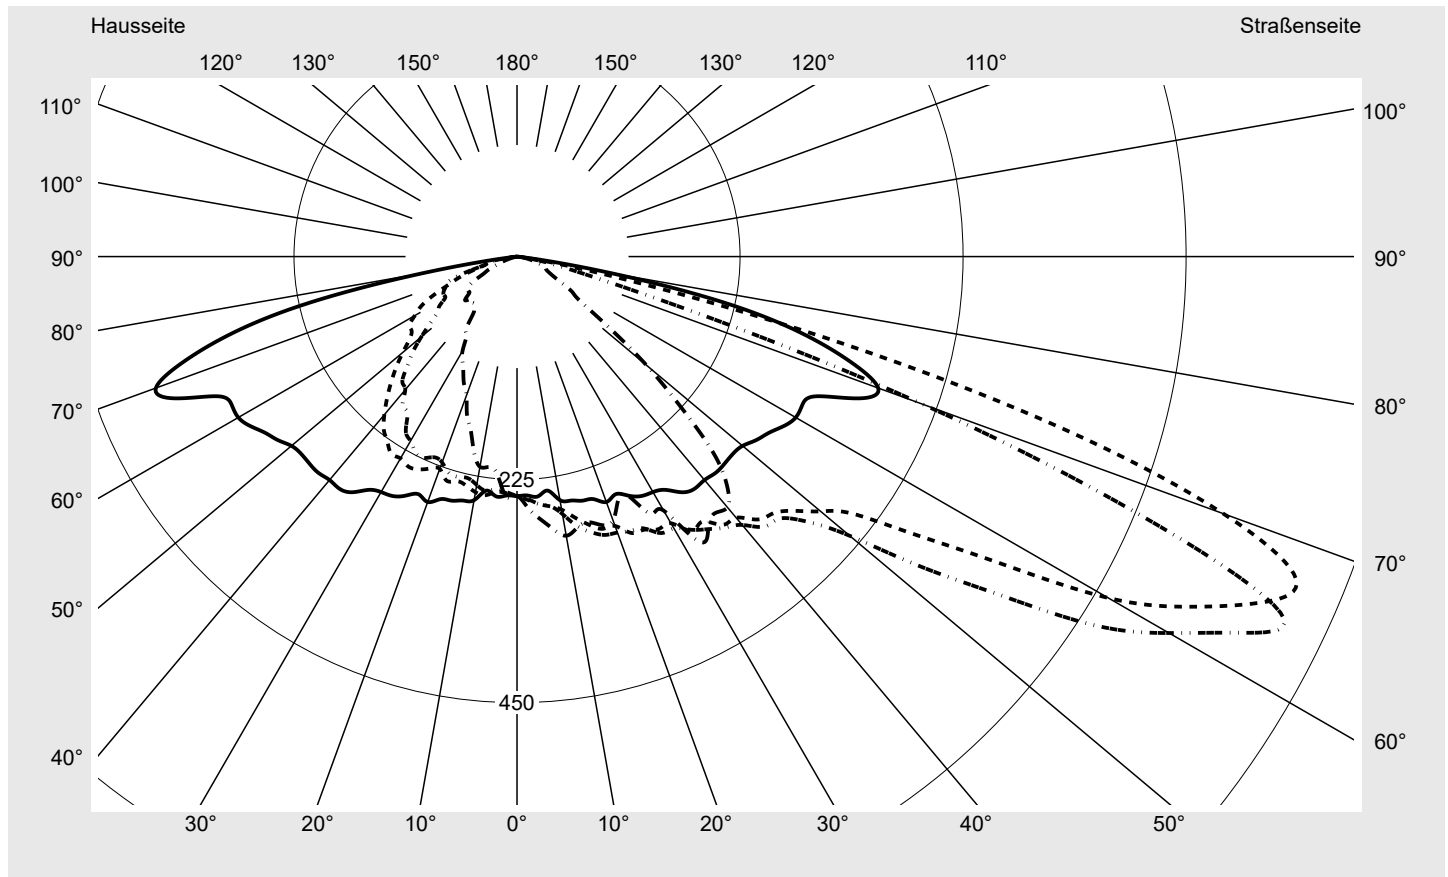

Lichttechnischer Prüfbefund

Familie
Streetlight 21 midi easy LED

Bestell-Nr.: 5XE7C33A08MB
EAN: 4058352730928

LP-Nummer
59081_484

Ausführung Mastansatz- / Mastaufsatzmontage
Optik asymmetrisch, breit strahlend (ST0.8a)
Abdeckung Einscheibensicherheitsglas (ESG)
Bestückung LED 3000 K | CRI ≥ 70
Betriebsgerät EVG DIM
Bemessungswerte Nettolichtstrom = 18270 lm
Systemleistung = 136.0 W
Lichtausbeute = 134.3 lm/W

Seriendokumentation
15.07.2022

sitEco

Lichtstärke in cd/klm

C180-0

C200-20

C205-25

C270-90

Imax: 851 cd/klm

Leuchtenbetriebswirkungsgrade

Eta 100.0%
Eta 0° - 90° 100.0%
Eta 90° - 180° 0.0%

Lichtstärkeklasse nach EN13201-2

Klasse: G3
Imax 70° 826.1
Imax 80° 99.6
Imax 90° 0.0
Imax >90° 0.0
Imax >95° 0.0

Messbedingungen