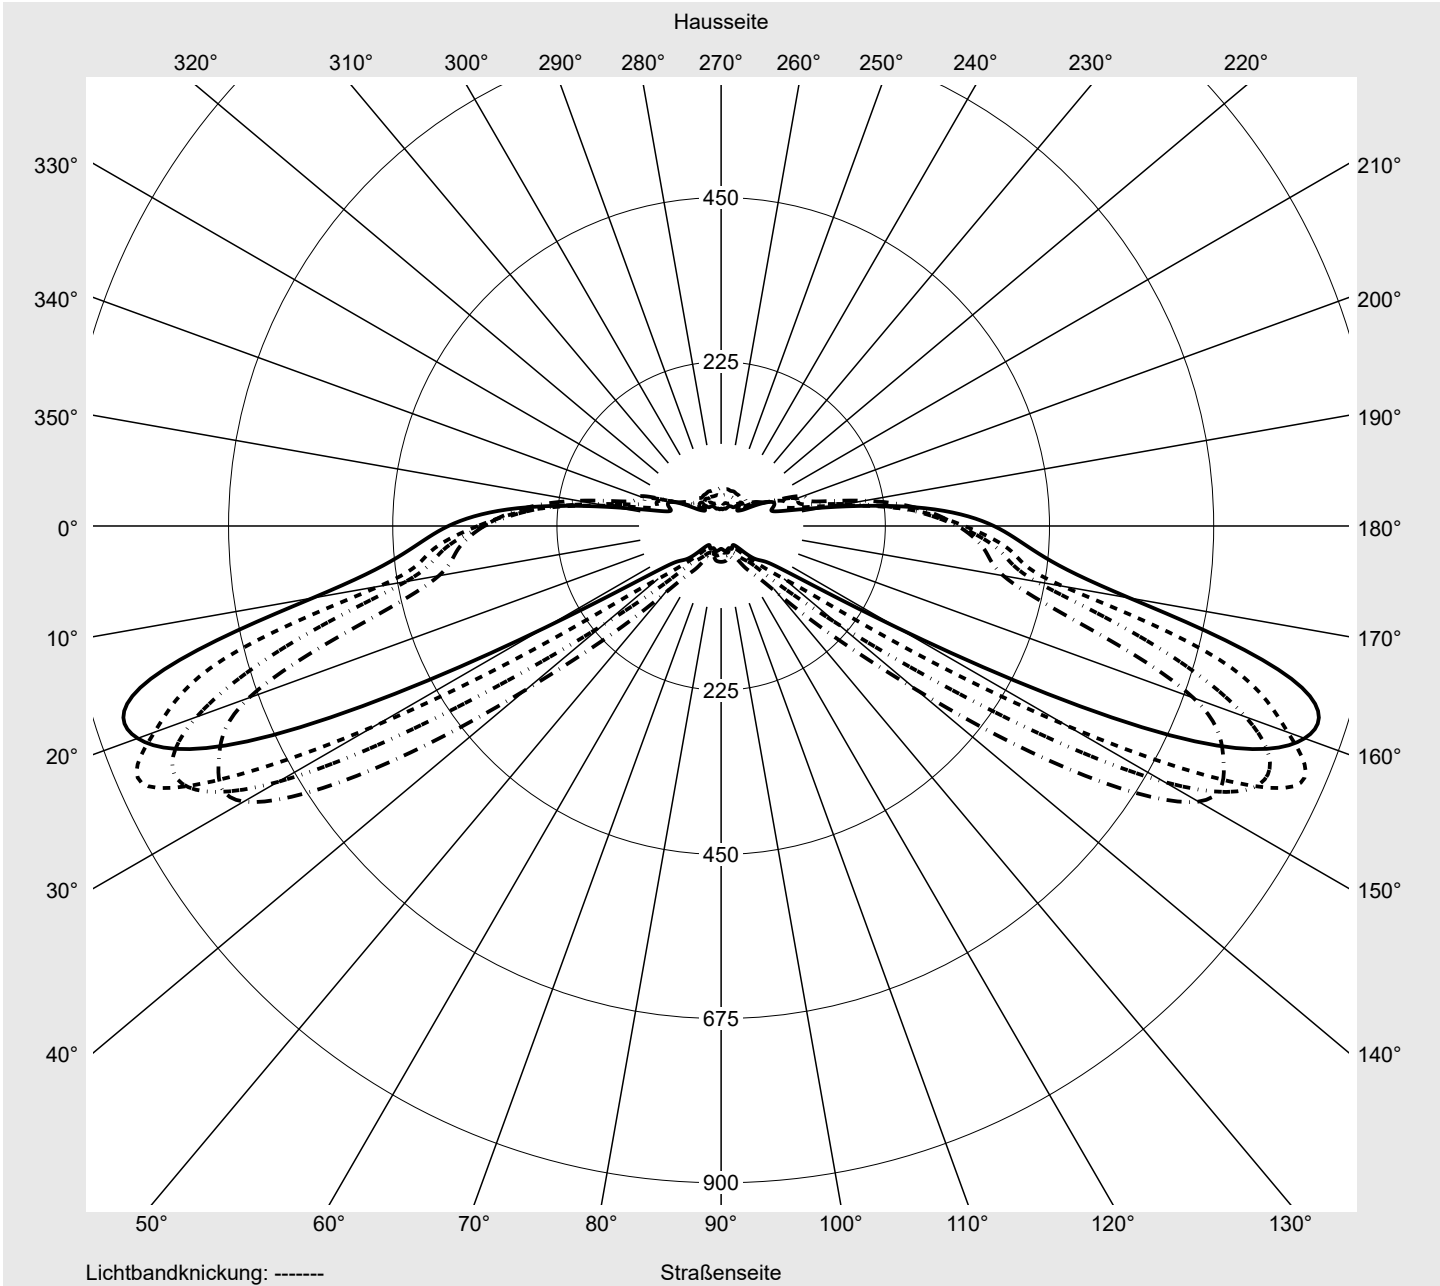

## Lichttechnischer Prüfbefund

**Familie**  
Streetlight 21 midi easy LED

**Bestell-Nr.:** 5XE7C33A08LB  
**EAN:** 4058352730904

**LP-Nummer**  
59081\_479

<b>Ausführung</b>	Mastansatz- / Mastaufsatzmontage
<b>Optik</b>	asymmetrisch, breit strahlend (ST0.8a)
<b>Abdeckung</b>	Einscheibensicherheitsglas (ESG)
<b>Bestückung</b>	LED 3000 K   CRI ≥ 70
<b>Betriebsgerät</b>	EVG DIM
<b>Bemessungswerte</b>	Nettolichtstrom = 14340 lm Systemleistung = 98.3 W Lichtausbeute = 145.9 lm/W

**Seriendokumentation**  
15.07.2022

siteco

**Lichtstärke in cd/klm**

C180-0

C200-20

C205-25

C270-90

**Imax: 851 cd/klm**

**Leuchtenbetriebswirkungsgrade**

Eta	100.0%
Eta 0° - 90°	100.0%
Eta 90° - 180°	0.0%

**Lichtstärkeklasse nach EN13201-2**

Klasse:	G3
Imax 70°	826.1
Imax 80°	99.6
Imax 90°	0.0
Imax >90°	0.0
Imax >95°	0.0

**Messbedingungen**

**Kegelmantelkurven in cd/klm**    **KMK 67,5°**    **KMK 65°**    **KMK 62,5°**    **KMK 60°**    **siteco**