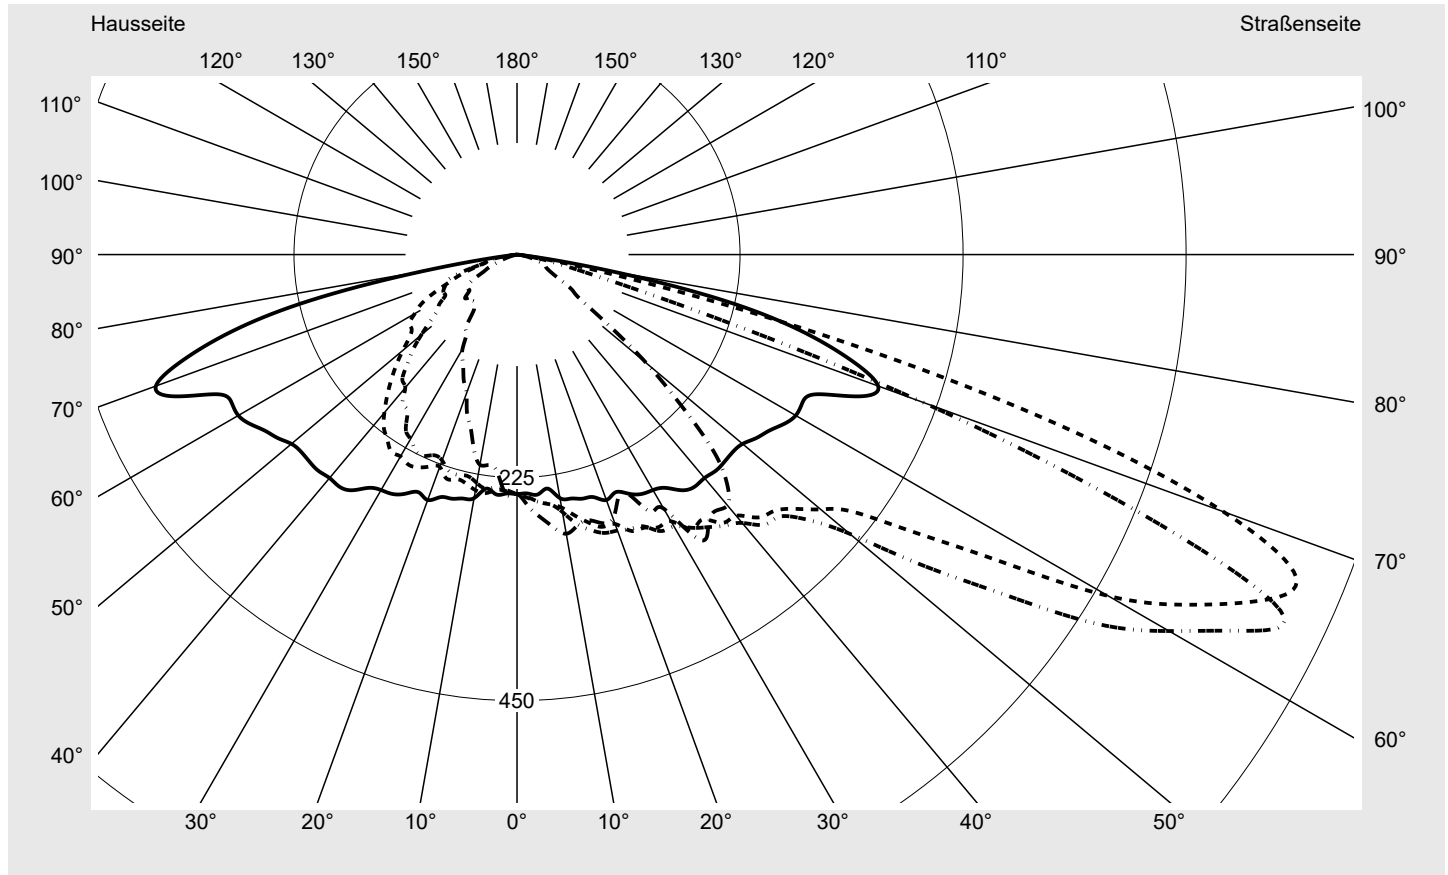

## Lichttechnischer Prüfbefund

**Familie**  
Streetlight 21 midi easy LED

**Bestell-Nr.:** 5XE7C33A08LB  
**EAN:** 4058352730904

**LP-Nummer**  
59081\_479

<b>Ausführung</b>	Mastansatz- / Mastaufsatzmontage
<b>Optik</b>	asymmetrisch, breit strahlend (ST0.8a)
<b>Abdeckung</b>	Einscheibensicherheitsglas (ESG)
<b>Bestückung</b>	LED 3000 K   CRI ≥ 70
<b>Betriebsgerät</b>	EVG DIM
<b>Bemessungswerte</b>	Nettolichtstrom = 14340 lm Systemleistung = 98.3 W Lichtausbeute = 145.9 lm/W

**Seriendokumentation**  
15.07.2022

siteco

**Lichtstärke in cd/klm**

C180-0

C200-20

C205-25

C270-90

**Imax: 851 cd/klm**

**Leuchtenbetriebswirkungsgrade**

Eta	100.0%
Eta 0° - 90°	100.0%
Eta 90° - 180°	0.0%

**Lichtstärkeklasse nach EN13201-2**

Klasse:	G3
Imax 70°	826.1
Imax 80°	99.6
Imax 90°	0.0
Imax >90°	0.0
Imax >95°	0.0

**Messbedingungen**