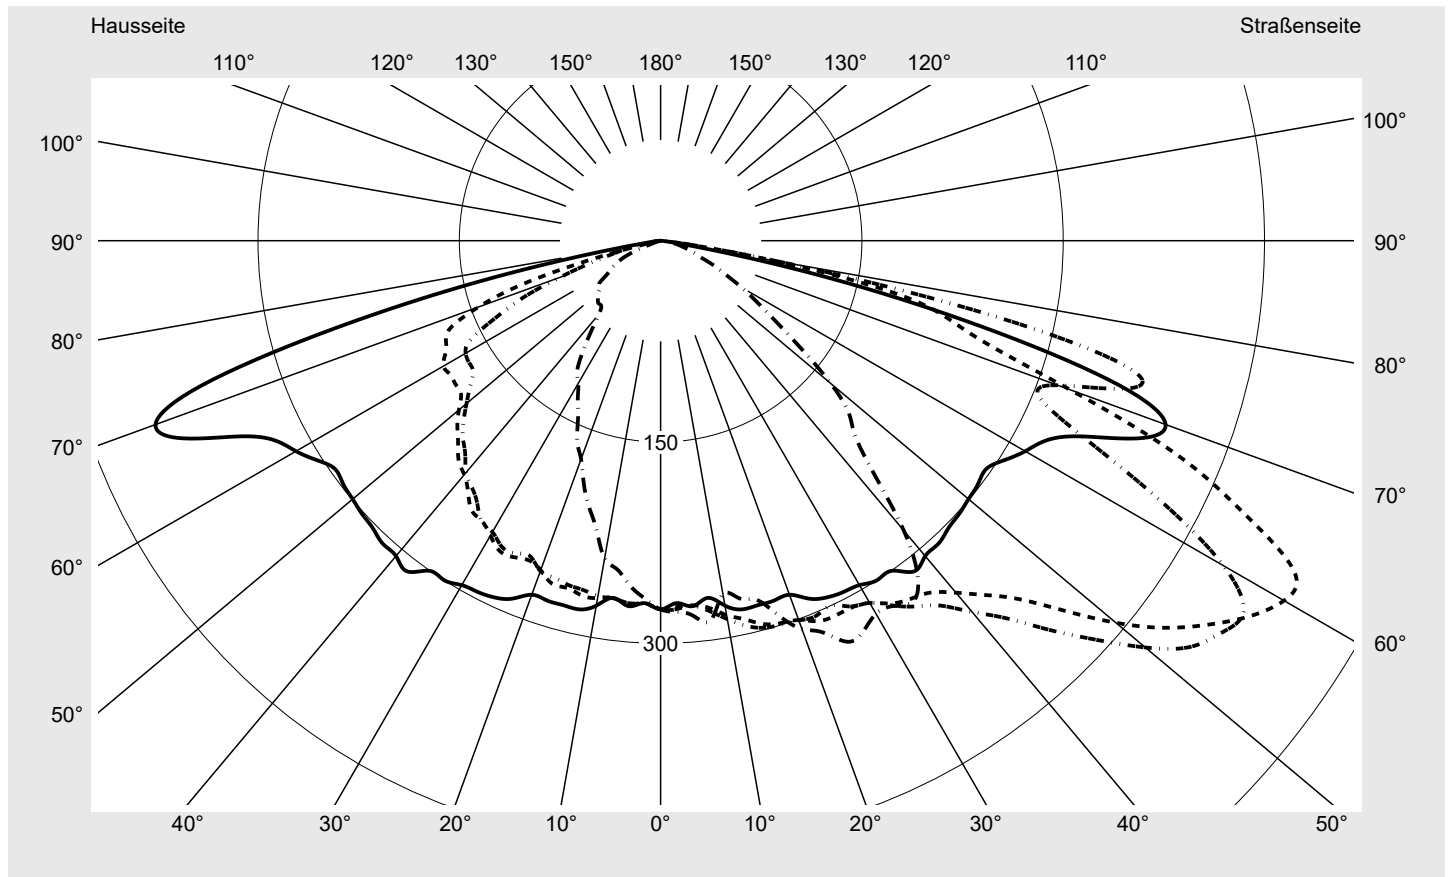

Lichttechnischer Prüfbefund

Familie
Streetlight 21 midi easy LED

Bestell-Nr.: 5XE7C23A08NB
EAN: 4058352730898

LP-Nummer
59082_131

Ausführung Mastansatz- / Mastaufsatzmontage
Optik asymmetrisch, breit strahlend (ST0.8a G)
Abdeckung Einscheibensicherheitsglas (ESG)
Bestückung LED 2200 K | CRI ≥ 70
Betriebsgerät EVG DIM
Bemessungswerte Nettolichtstrom = 18780 lm
 Systemleistung = 151.2 W
 Lichtausbeute = 124.2 lm/W

Seriendokumentation
23.08.2022

siteco

Lichtstärke in cd/klm

C180-0

C195-15

C200-20

C270-90

Imax: 536 cd/klm

Leuchtenbetriebswirkungsgrade

Eta 100.0%
 Eta 0° - 90° 100.0%
 Eta 90° - 180° 0.0%

Lichtstärkeklasse nach EN13201-2

Klasse: G4
 Imax 70° 493.9
 Imax 80° 97.8
 Imax 90° 0.0
 Imax >90° 0.0
 Imax >95° 0.0

Messbedingungen