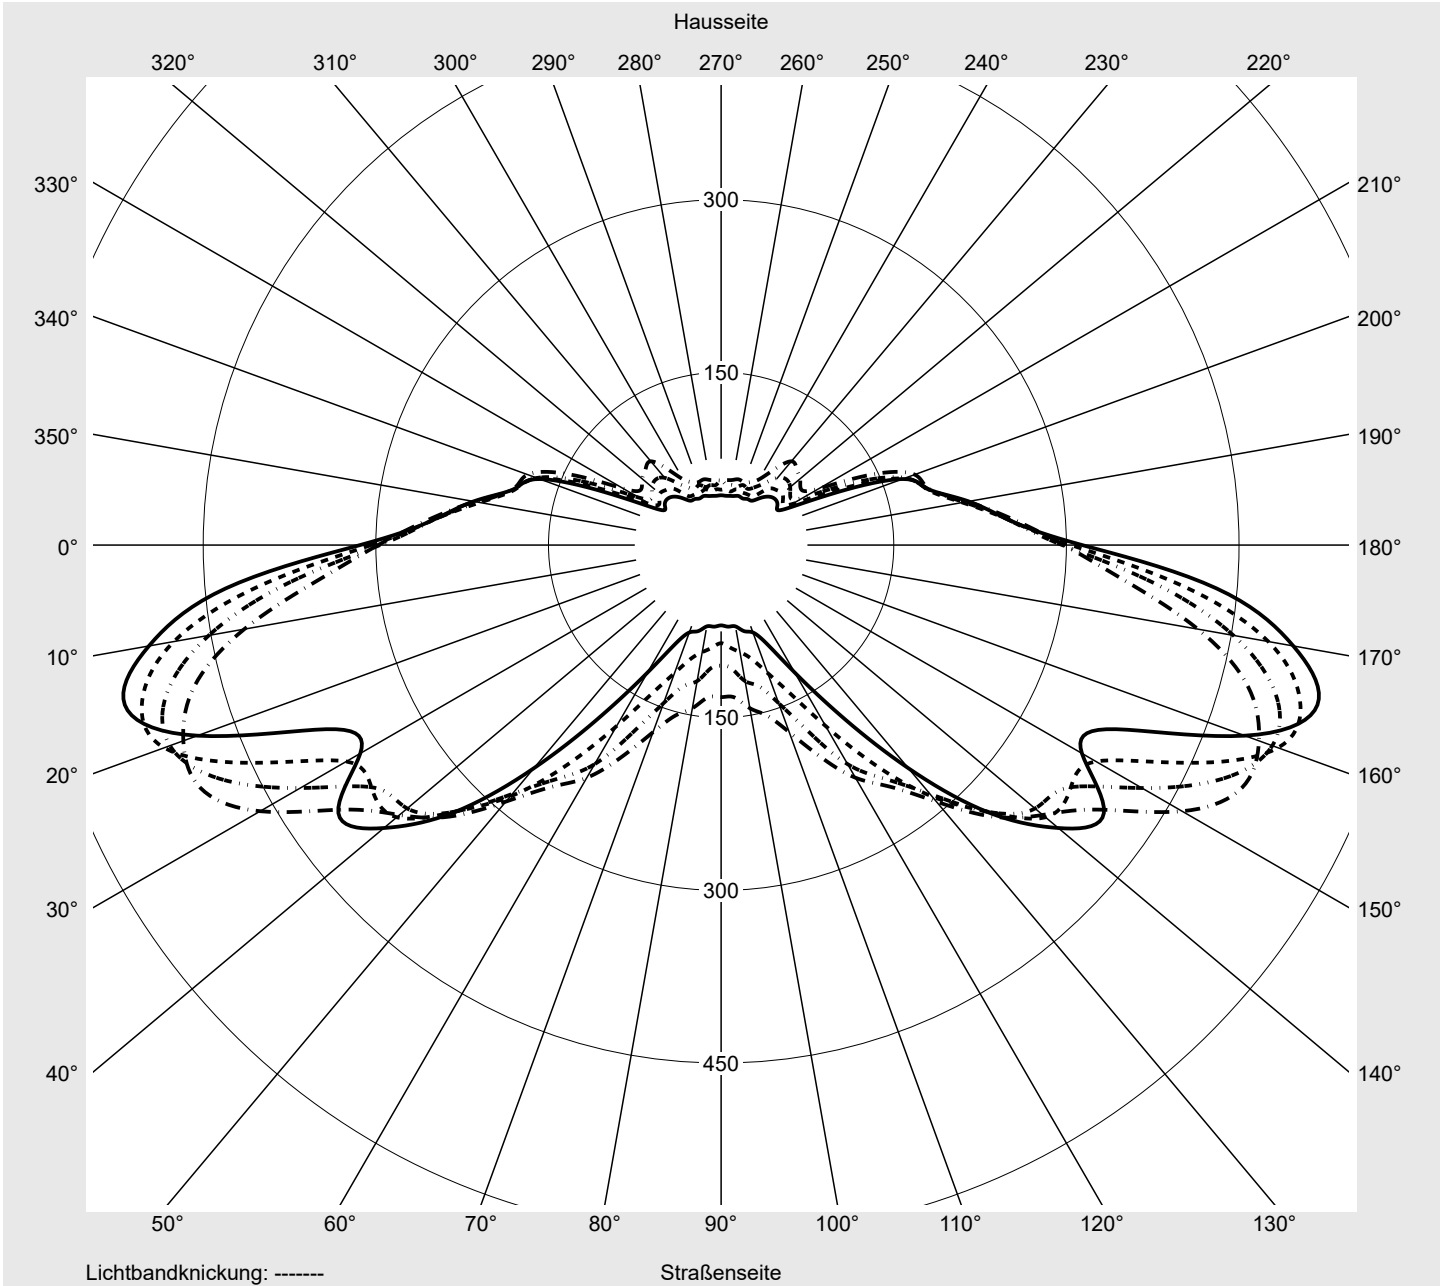

Lichttechnischer Prüfbefund

Familie
Streetlight 21 midi easy LED

Bestell-Nr.: 5XE7C23A08NB
EAN: 4058352730898

LP-Nummer
59082_131

Ausführung Mastansatz- / Mastaufsatzmontage
Optik asymmetrisch, breit strahlend (ST0.8a G)
Abdeckung Einscheibensicherheitsglas (ESG)
Bestückung LED 2200 K | CRI ≥ 70
Betriebsgerät EVG DIM
Bemessungswerte Nettolichtstrom = 18780 lm
 Systemleistung = 151.2 W
 Lichtausbeute = 124.2 lm/W

Seriendokumentation
23.08.2022

siteco

Lichtstärke in cd/klm

C180-0

C195-15

C200-20

C270-90

Imax: 536 cd/klm

Leuchtenbetriebswirkungsgrade

Eta 100.0%
 Eta 0° - 90° 100.0%
 Eta 90° - 180° 0.0%

Lichtstärkeklasse nach EN13201-2

Klasse: G4
 Imax 70° 493.9
 Imax 80° 97.8
 Imax 90° 0.0
 Imax >90° 0.0
 Imax >95° 0.0

Messbedingungen

DIN EN 13032 und DIN 5032

Lichttechnischer Prüfbefund

Familie Streetlight 21 midi easy LED	Bestell-Nr.: 5XE7C23A08NB EAN: 4058352730898	LP-Nummer 59082_131
--	---	-------------------------------

Kegelmantelkurven in cd/klm **KMK 60°** **KMK 57.5°** **KMK 55°** **KMK 52.5°** **siteco**