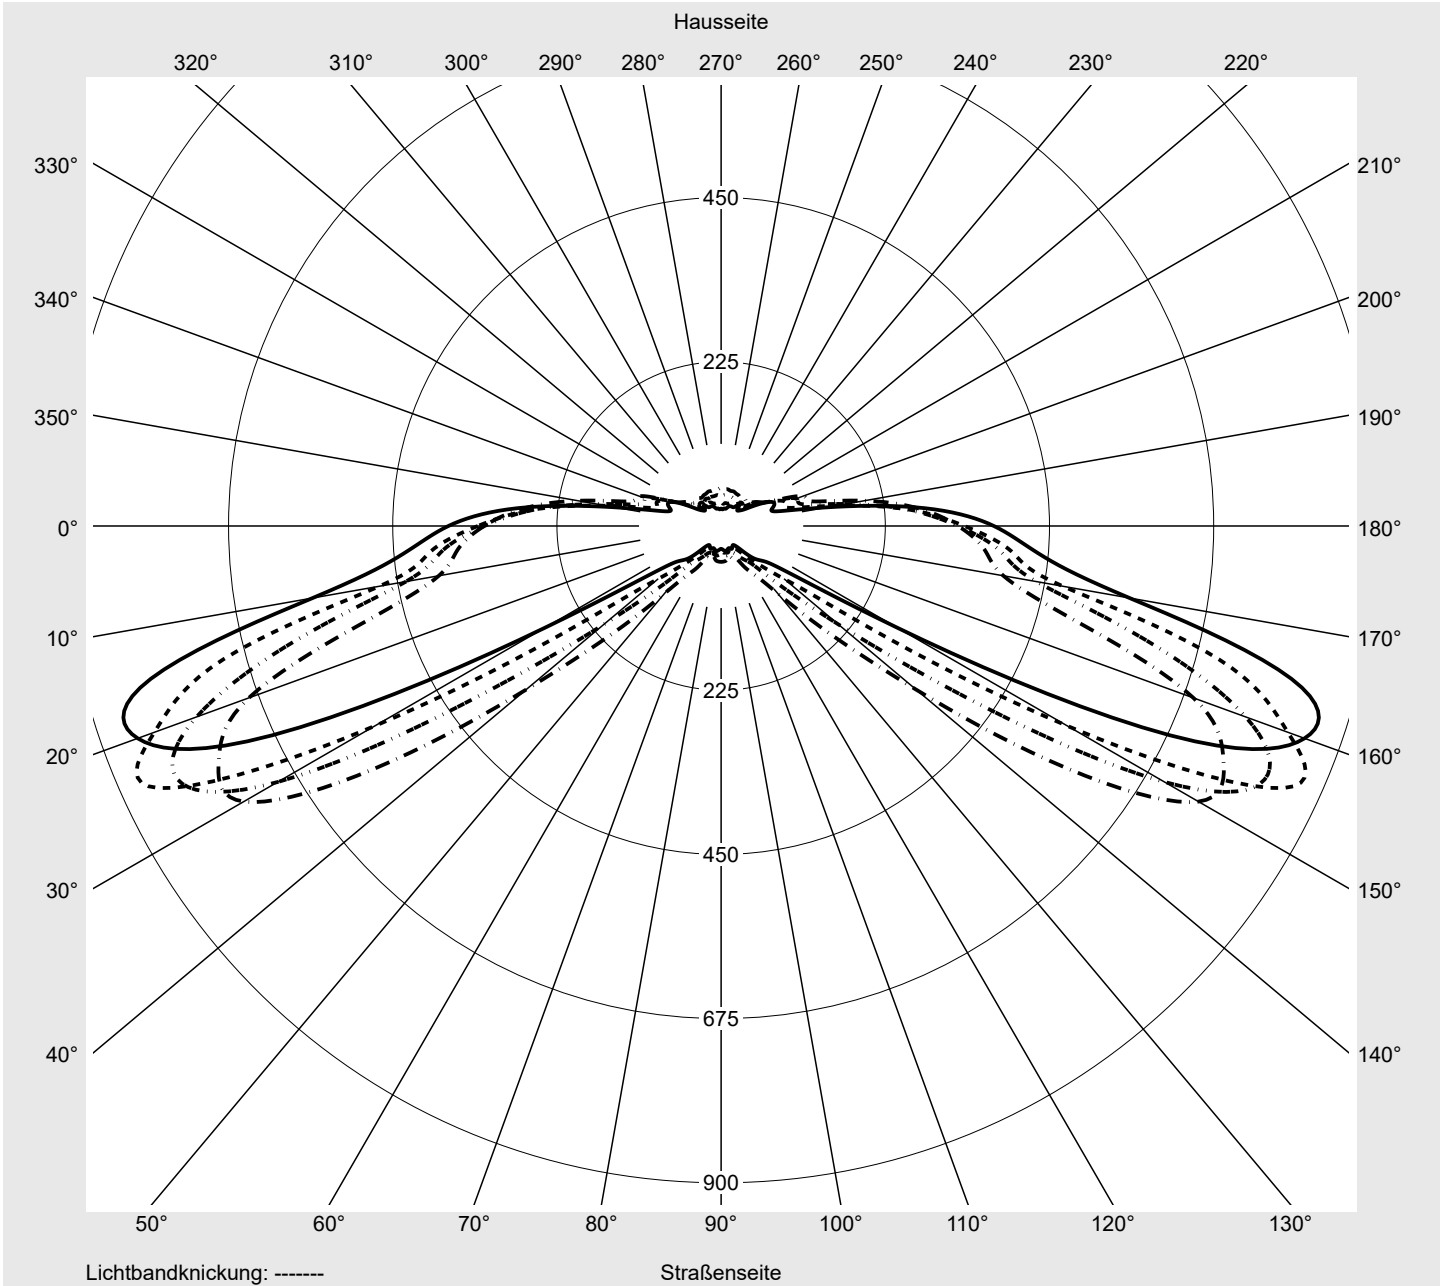

Lichttechnischer Prüfbefund

Familie
Streetlight 21 midi easy LED

Bestell-Nr.: 5XE7C23A08LB
EAN: 4058352730867

LP-Nummer
59081_478

Ausführung	Mastansatz- / Mastaufsatzmontage
Optik	asymmetrisch, breit strahlend (ST0.8a)
Abdeckung	Einscheibensicherheitsglas (ESG)
Bestückung	LED 2200 K CRI ≥ 70
Betriebsgerät	EVG DIM
Bemessungswerte	Nettolichtstrom = 11880 lm Systemleistung = 98.3 W Lichtausbeute = 120.9 lm/W

Seriendokumentation
15.07.2022

siteco

Lichtstärke in cd/klm

C180-0

C200-20

C205-25

C270-90

Imax: 851 cd/klm

Leuchtenbetriebswirkungsgrade

Eta	100.0%
Eta 0° - 90°	100.0%
Eta 90° - 180°	0.0%

Lichtstärkeklasse nach EN13201-2

Klasse:	G3
Imax 70°	826.1
Imax 80°	99.6
Imax 90°	0.0
Imax >90°	0.0
Imax >95°	0.0

Messbedingungen

DIN EN 13032 und DIN 5032

Lichttechnischer Prüfbefund

Familie Streetlight 21 midi easy LED	Bestell-Nr.: 5XE7C23A08LB EAN: 4058352730867	LP-Nummer 59081_478
--	---	-------------------------------

Kegelmantelkurven in cd/klm **KMK 67,5°** **KMK 65°** **KMK 62,5°** **KMK 60°** **siteco**