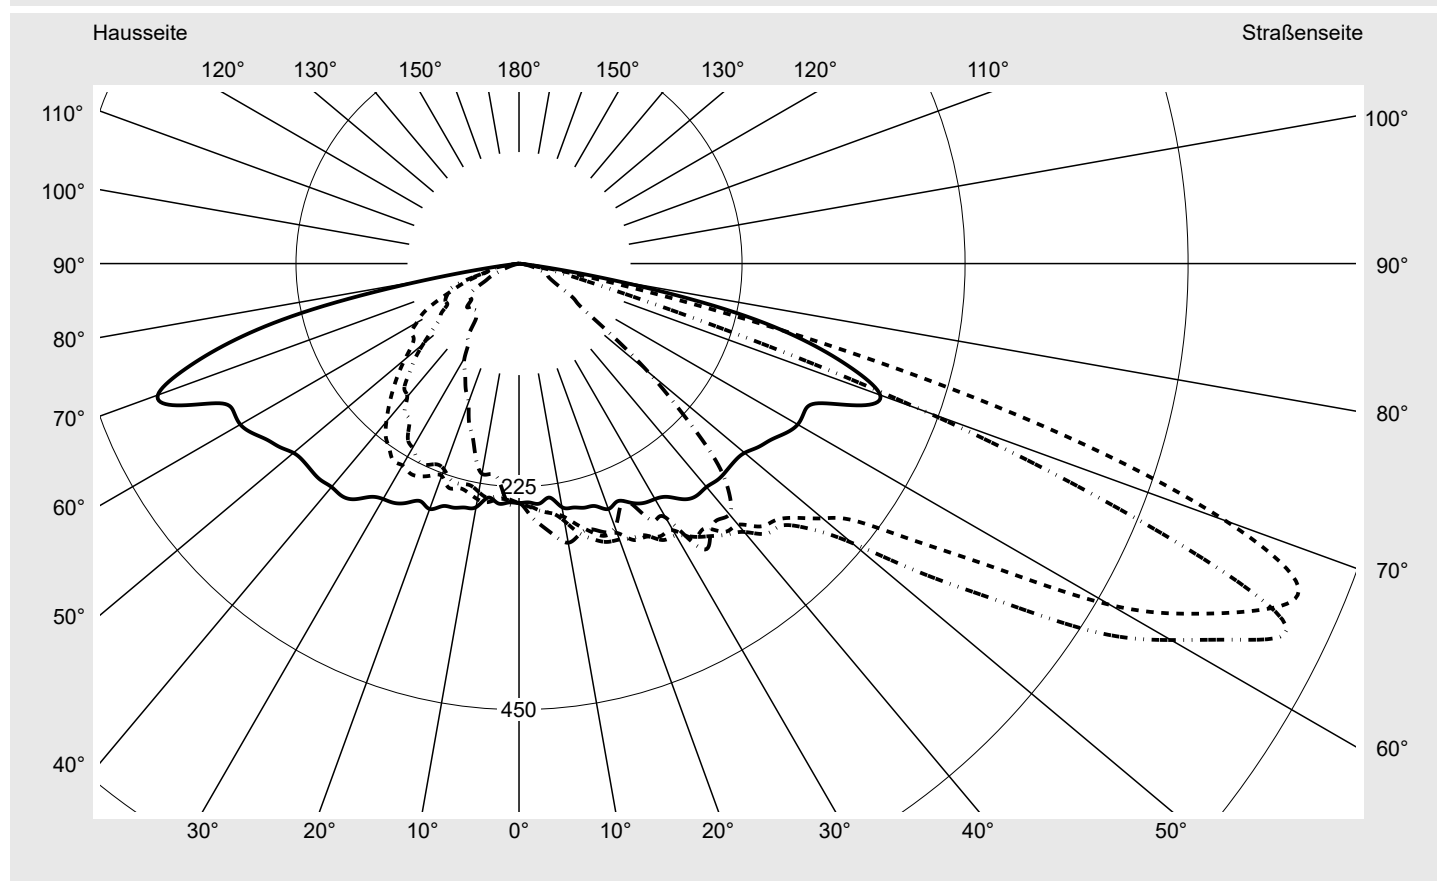

Lichttechnischer Prüfbefund

Familie
Streetlight 21 midi easy LED

Bestell-Nr.: 5XE7C23A08LB
EAN: 4058352730867

LP-Nummer
59081_478

Ausführung	Mastansatz- / Mastaufsatzmontage
Optik	asymmetrisch, breit strahlend (ST0.8a)
Abdeckung	Einscheibensicherheitsglas (ESG)
Bestückung	LED 2200 K CRI ≥ 70
Betriebsgerät	EVG DIM
Bemessungswerte	Nettolichtstrom = 11880 lm Systemleistung = 98.3 W Lichtausbeute = 120.9 lm/W

Seriendokumentation
15.07.2022

siteco

Lichtstärke in cd/klm

C180-0

C200-20

C205-25

C270-90

Imax: 851 cd/klm

Leuchtenbetriebswirkungsgrade

Eta	100.0%
Eta 0° - 90°	100.0%
Eta 90° - 180°	0.0%

Lichtstärkeklasse nach EN13201-2

Klasse:	G3
Imax 70°	826.1
Imax 80°	99.6
Imax 90°	0.0
Imax >90°	0.0
Imax >95°	0.0

Messbedingungen