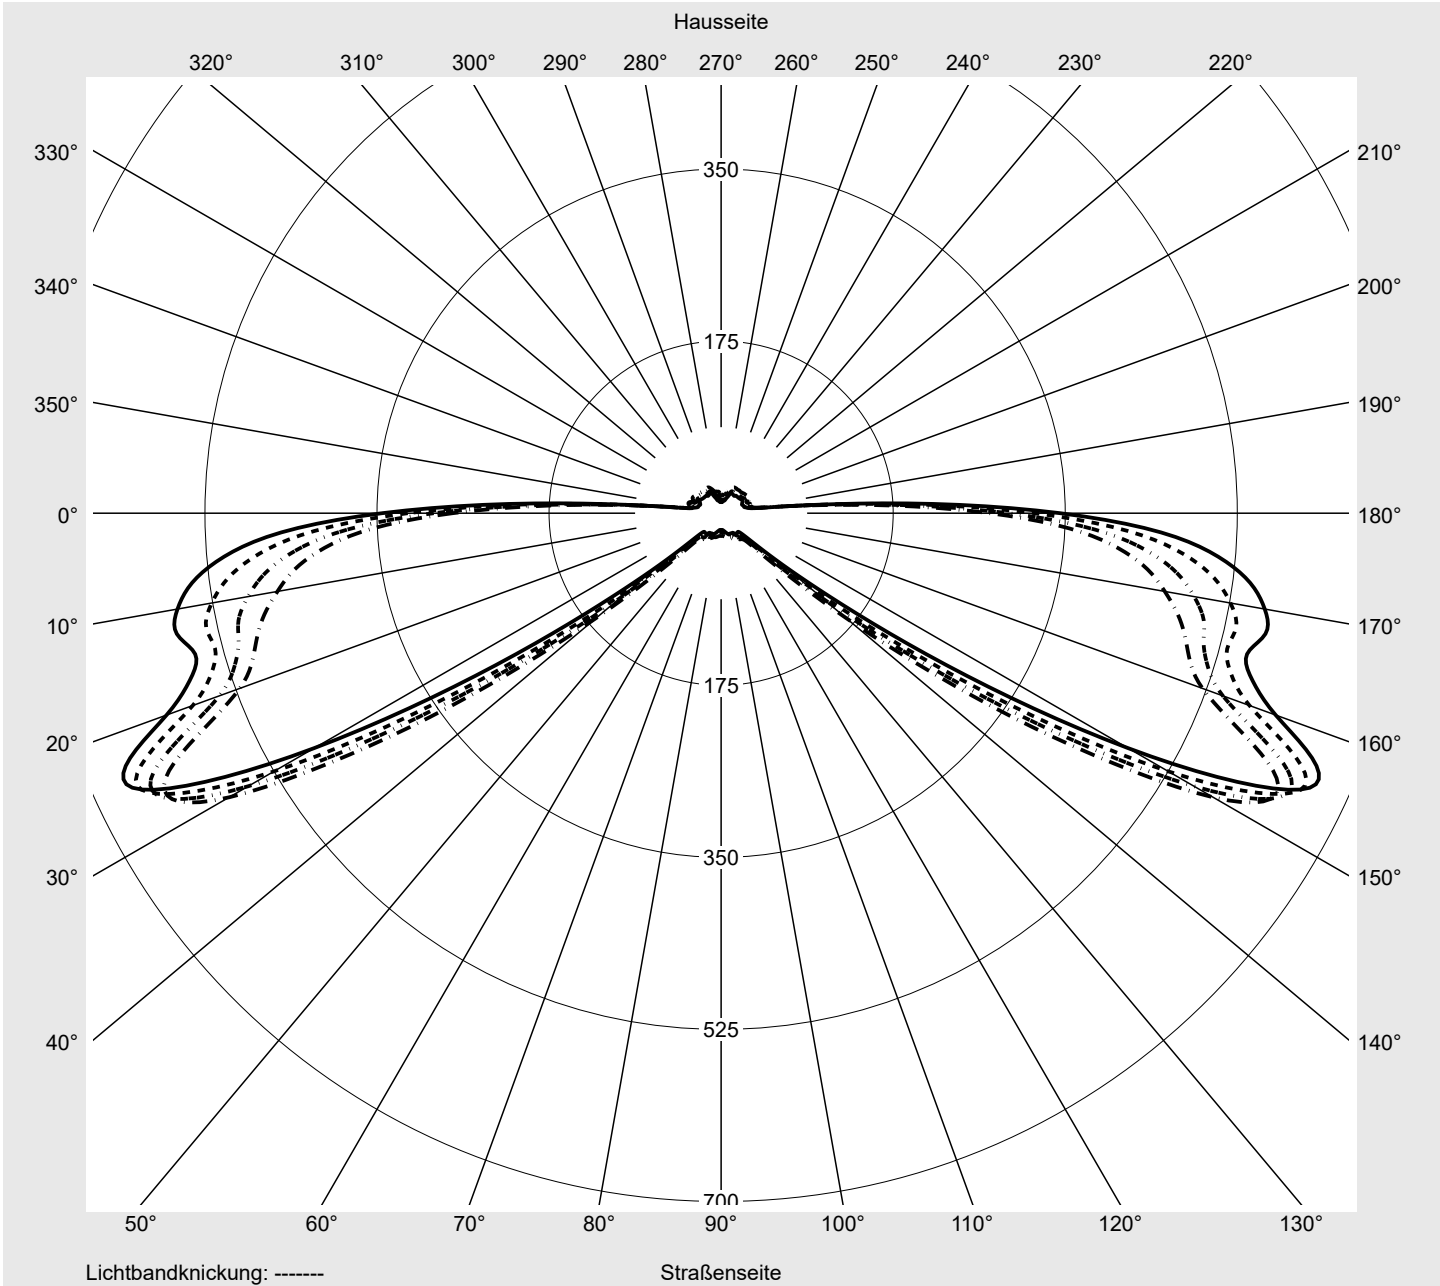

Lichttechnischer Prüfbefund

Familie Streetlight 21 midi easy LED	Bestell-Nr.: 5XE7B43A08LB EAN: 4058352730805	LP-Nummer 59065_475

Kegelmantelkurven in cd/klm   **KMK 73°**   **KMK 72°**   **KMK 71°**   **KMK 70°**   **siteco**

Lichttechnischer Prüfbefund

Familie Streetlight 21 midi easy LED	Bestell-Nr.: 5XE7B43A08LB EAN: 4058352730805	LP-Nummer 59065_475
Wertetabelle Lichtstärkemessung		Maximale Lichtstärke
		siteco