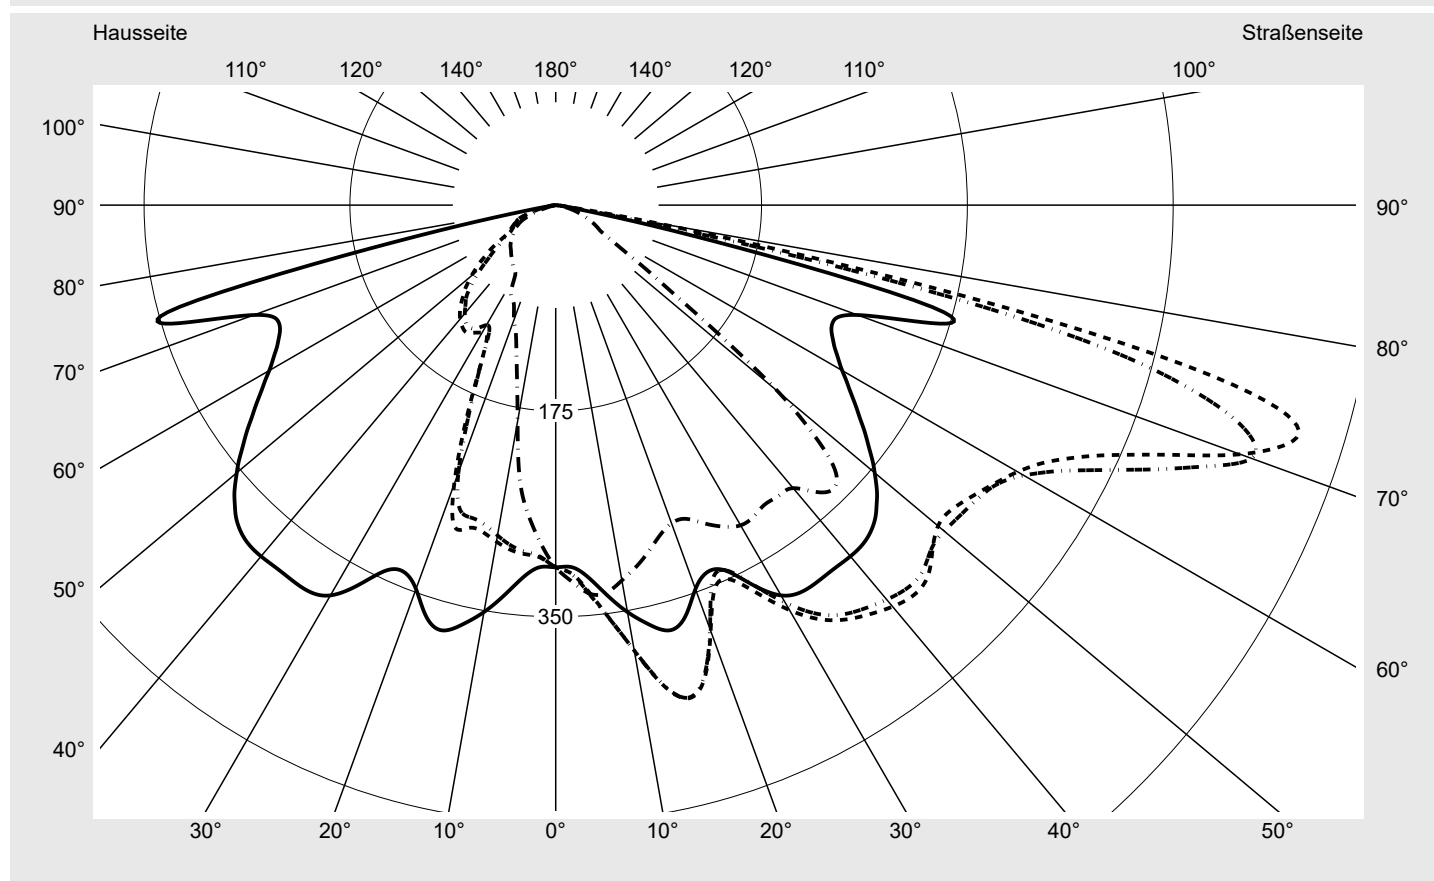

Lichttechnischer Prüfbefund

Familie
Streetlight 21 midi easy LED

Bestell-Nr.: 5XE7B43A08LB
EAN: 4058352730805

LP-Nummer
59065_475

Ausführung	Mastansatz- / Mastaufsatzmontage
Optik	asymmetrisch, breit strahlend (ST0.5a)
Abdeckung	Einscheibensicherheitsglas (ESG)
Bestückung	LED 4000 K CRI ≥ 70
Betriebsgerät	EVG DIM
Bemessungswerte	Nettolichtstrom = 14950 lm Systemleistung = 98.3 W Lichtausbeute = 152.1 lm/W

Seriendokumentation
15.07.2022

sitEco

Lichtstärke in cd/klm

C180-0

C205-25

C207,5-27,5

C270-90

Imax: 661 cd/klm

Leuchtenbetriebswirkungsgrade

Eta	100.0%
Eta 0° - 90°	100.0%
Eta 90° - 180°	0.0%

Lichtstärkeklasse nach EN13201-2

Klasse:	G3
Imax 70°	629.6
Imax 80°	99.6
Imax 90°	0.0
Imax >90°	0.0
Imax >95°	0.0

Messbedingungen