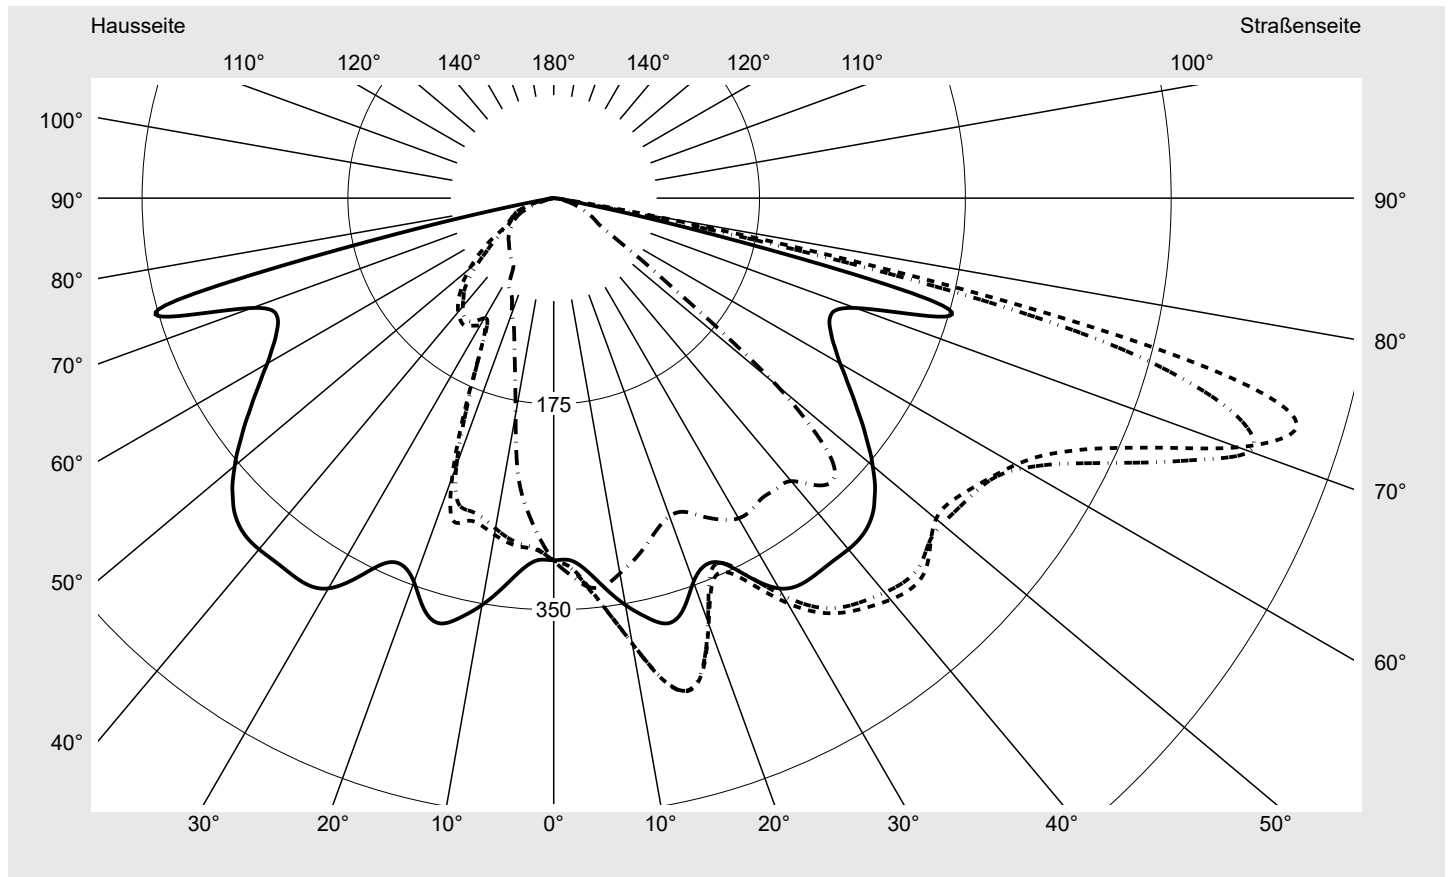

Lichttechnischer Prüfbefund

Familie
Streetlight 21 midi easy LED

Bestell-Nr.: 5XE7B33A08MB
EAN: 4058352730775

LP-Nummer
59065_479

Ausführung Mastansatz- / Mastaufsatzmontage
Optik asymmetrisch, breit strahlend (ST0.5a)
Abdeckung Einscheibensicherheitsglas (ESG)
Bestückung LED 3000 K | CRI ≥ 70
Betriebsgerät EVG DIM
Bemessungswerte Nettolichtstrom = 18270 lm
Systemleistung = 136.0 W
Lichtausbeute = 134.3 lm/W

Seriendokumentation
15.07.2022

sITeco

Lichtstärke in cd/klm

C180-0

C205-25

C207,5-27,5

C270-90

Imax: 661 cd/klm

Leuchtenbetriebswirkungsgrade

Eta	100.0%
Eta 0° - 90°	100.0%
Eta 90° - 180°	0.0%

Lichtstärkeklasse nach EN13201-2

Klasse:	G3
Imax 70°	629.6
Imax 80°	99.6
Imax 90°	0.0
Imax >90°	0.0
Imax >95°	0.0

Messbedingungen