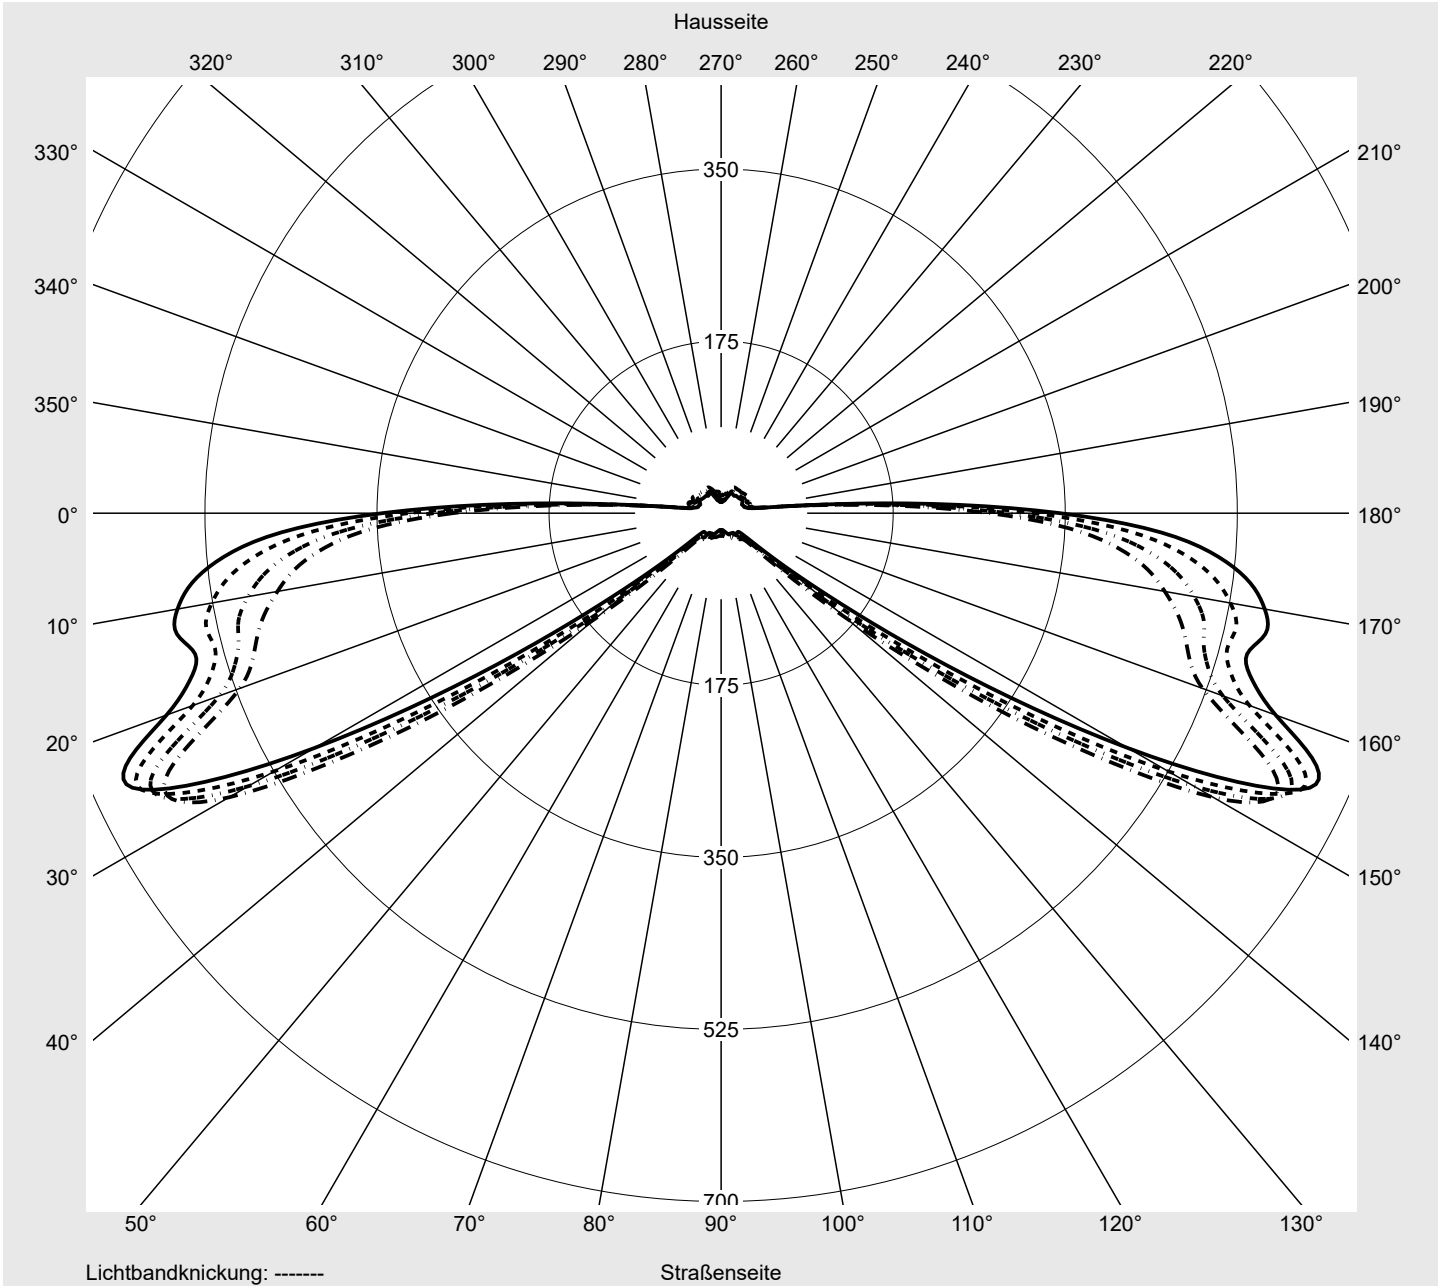

Lichttechnischer Prüfbefund

Familie
Streetlight 21 midi easy LED

Bestell-Nr.: 5XE7B33A08MB
EAN: 4058352730775

LP-Nummer
59065_479

Ausführung Mastansatz- / Mastaufsatzmontage
Optik asymmetrisch, breit strahlend (ST0.5a)
Abdeckung Einscheibensicherheitsglas (ESG)
Bestückung LED 3000 K | CRI ≥ 70
Betriebsgerät EVG DIM
Bemessungswerte Nettolichtstrom = 18270 lm
Systemleistung = 136.0 W
Lichtausbeute = 134.3 lm/W

Leuchtenbetriebswirkungsgrade

Eta	100.0%
Eta 0° - 90°	100.0%
Eta 90° - 180°	0.0%

Lichtstärkeklasse nach EN13201-2

Klasse:	G3
Imax 70°	629.6
Imax 80°	99.6
Imax 90°	0.0
Imax >90°	0.0
Imax >95°	0.0

Messbedingungen

Kegelmantelkurven in cd/klm **KMK 73°** **KMK 72°** **KMK 71°** **KMK 70°** **siteco**

Lichttechnischer Prüfbefund

Familie Streetlight 21 midi easy LED	Bestell-Nr.: 5XE7B33A08MB EAN: 4058352730775	LP-Nummer 59065_479
Wertetabelle Lichtstärkemessung		Maximale Lichtstärke
		siteco