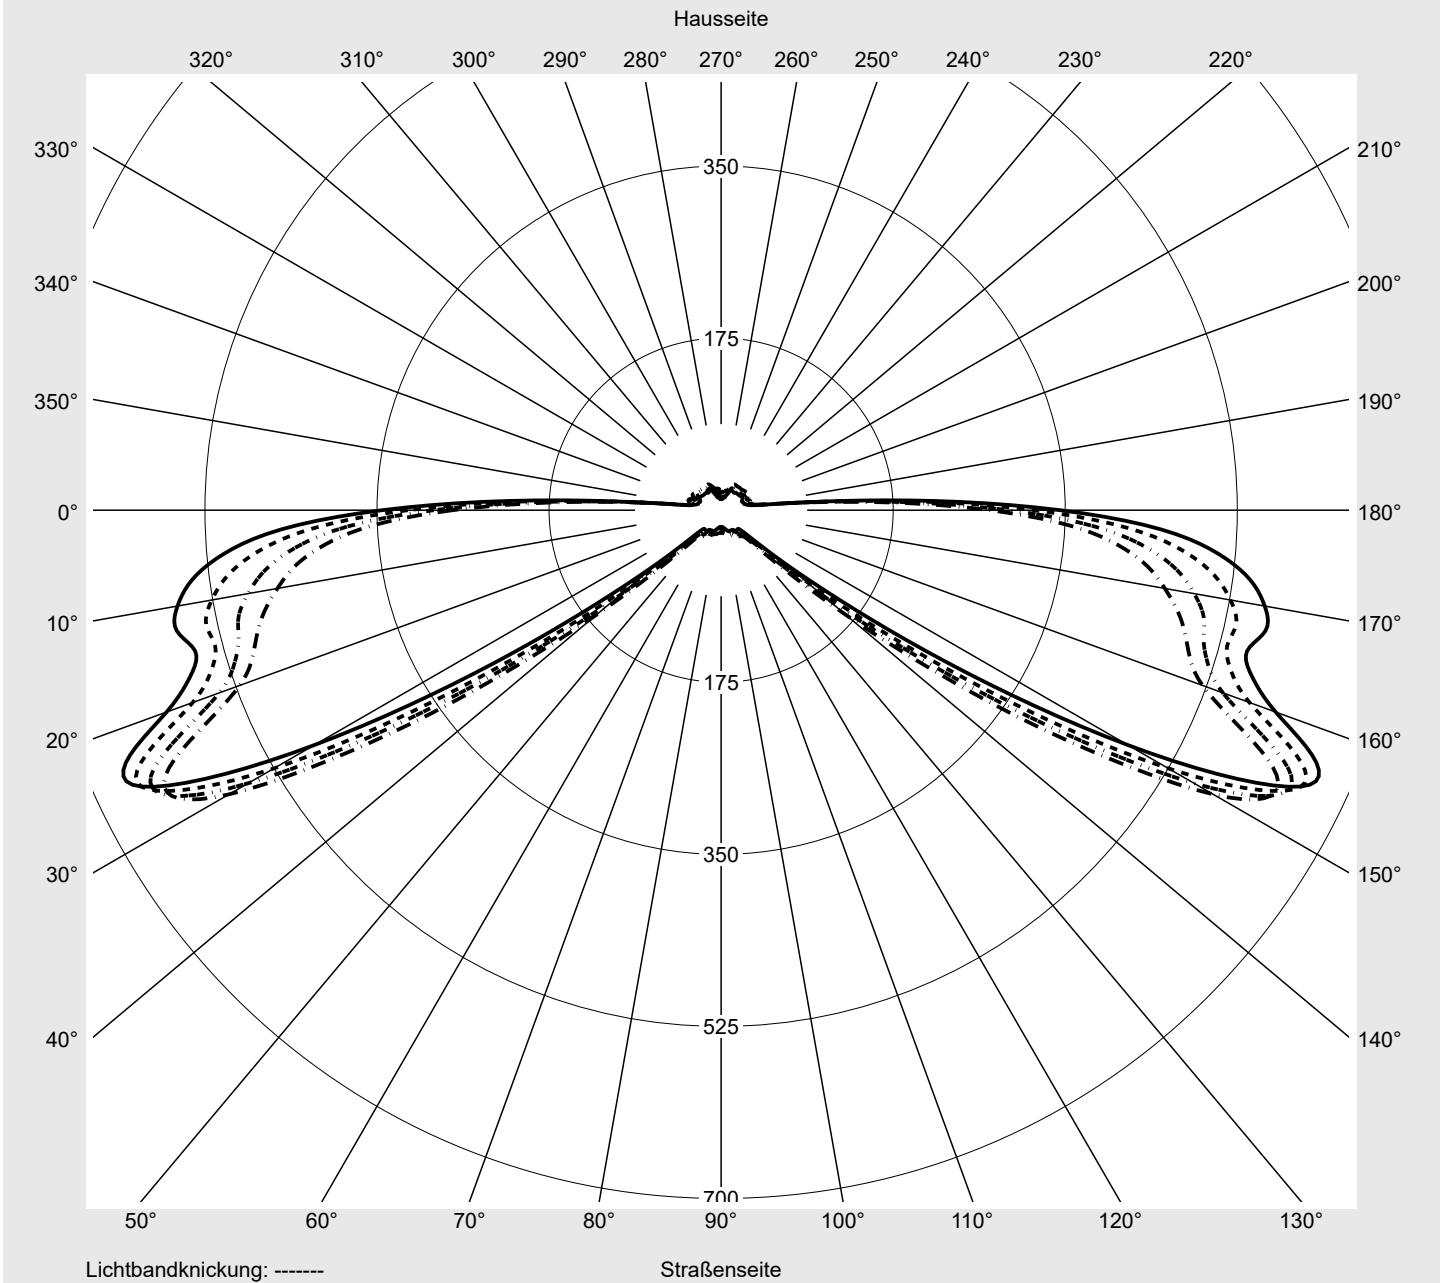

Lichttechnischer Prüfbefund

Familie Streetlight 21 midi easy LED	Bestell-Nr.: 5XE7B33A08LB EAN: 4058352730744	LP-Nummer 59065_474

Kegelmantelkurven in cd/klm   **KMK 73°**   **KMK 72°**   **KMK 71°**   **KMK 70°**

Lichttechnischer Prüfbefund

Familie Streetlight 21 midi easy LED	Bestell-Nr.: 5XE7B33A08LB EAN: 4058352730744	LP-Nummer 59065_474
Wertetabelle Lichtstärkemessung		Maximale Lichtstärke
		siteco