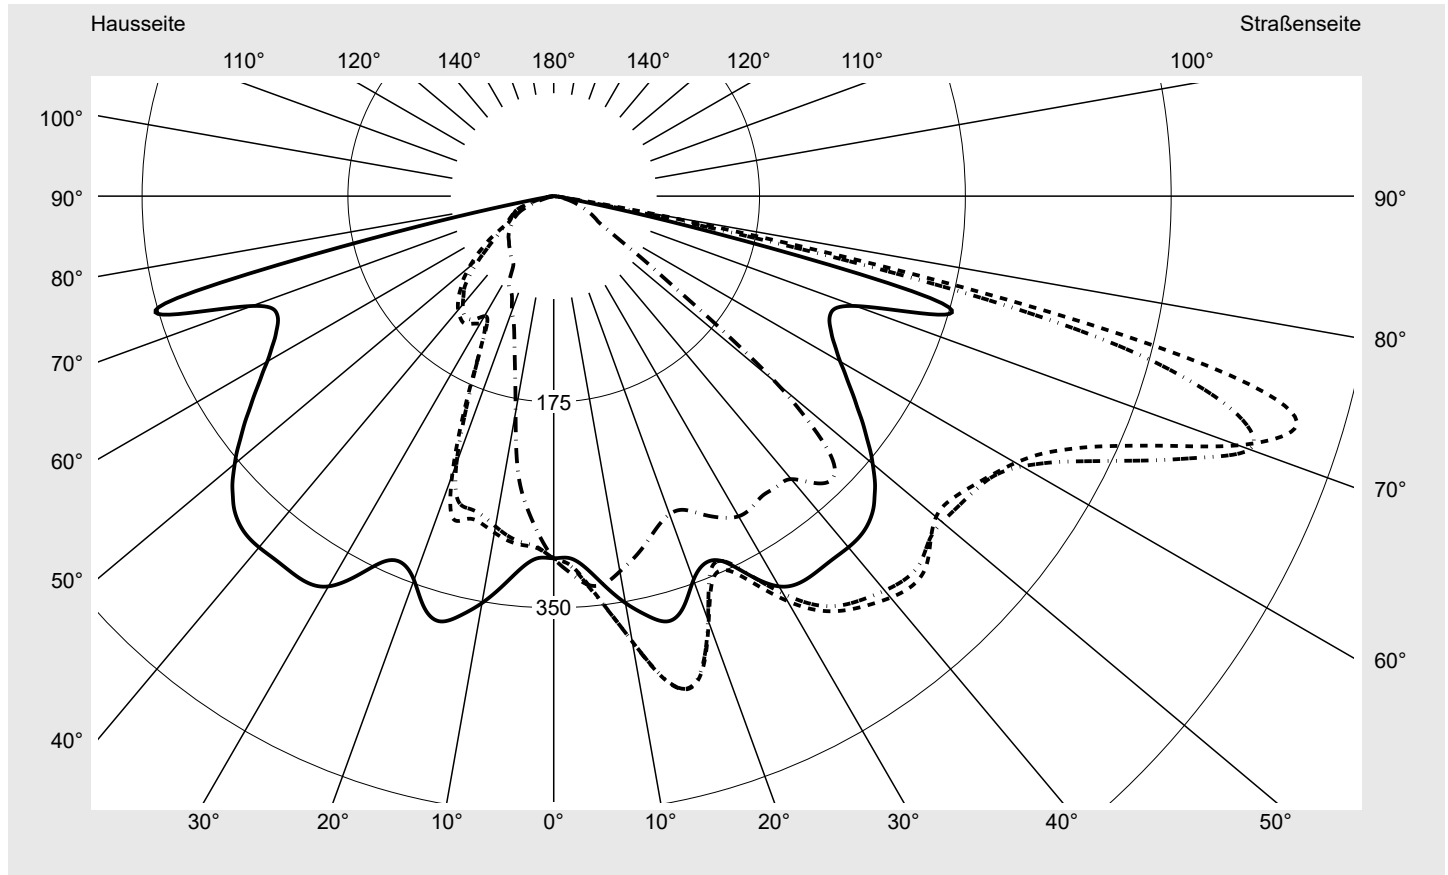

Lichttechnischer Prüfbefund

Familie
Streetlight 21 midi easy LED

Bestell-Nr.: 5XE7B33A08LB
EAN: 4058352730744

LP-Nummer
59065_474

Ausführung Mastansatz- / Mastaufsatzmontage
Optik asymmetrisch, breit strahlend (ST0.5a)
Abdeckung Einscheibensicherheitsglas (ESG)
Bestückung LED 3000 K | CRI ≥ 70
Betriebsgerät EVG DIM
Bemessungswerte Nettolichtstrom = 14340 lm
Systemleistung = 98.3 W
Lichtausbeute = 145.9 lm/W

Seriendokumentation
15.07.2022

siteco

Lichtstärke in cd/klm

C180-0

C205-25

C207,5-27,5

C270-90

Imax: 661 cd/klm

Leuchtenbetriebswirkungsgrade

Eta	100.0%
Eta 0° - 90°	100.0%
Eta 90° - 180°	0.0%

Lichtstärkeklasse nach EN13201-2

Klasse:	G3
Imax 70°	629.6
Imax 80°	99.6
Imax 90°	0.0
Imax >90°	0.0
Imax >95°	0.0

Messbedingungen