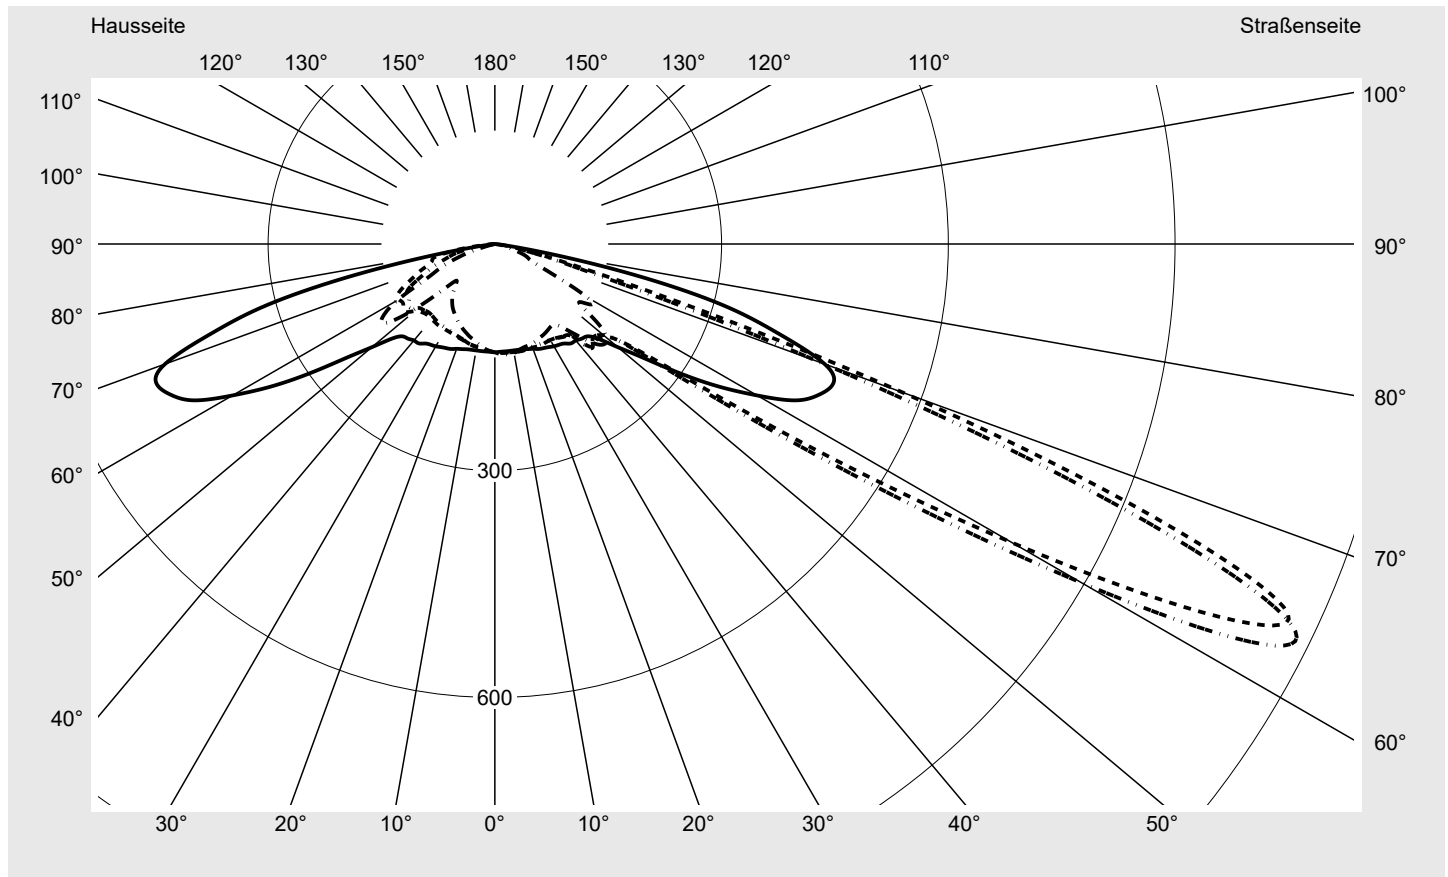

Lichttechnischer Prüfbefund

Familie
Streetlight 21 mini easy LED

Bestell-Nr.: 5XE6P33A08HB
EAN: 4058352730713

LP-Nummer
59337_208

Ausführung Mastansatz- / Mastaufsatzmontage
Optik asymmetrisch, breit strahlend (ST1.5a)
Abdeckung Einscheibensicherheitsglas (ESG)
Bestückung LED 3000 K | CRI ≥ 70
Betriebsgerät EVG DIM
Bemessungswerte Nettolichtstrom = 8890 lm
 Systemleistung = 66.0 W
 Lichtausbeute = 134.7 lm/W

Seriendokumentation
18.07.2022

siteco

Lichtstärke in cd/klm

C180-0

C215-35

C217,5-37,5

C270-90

Imax: 1158 cd/klm

Leuchtenbetriebswirkungsgrade

Eta	100.0%
Eta 0° - 90°	100.0%
Eta 90° - 180°	0.0%

Lichtstärkeklasse nach EN13201-2

Klasse:	---
Imax 70°	798.1
Imax 80°	214.2
Imax 90°	0.0
Imax >90°	0.0
Imax >95°	0.0

Messbedingungen

DIN EN 13032 und DIN 5032

Lichttechnischer Prüfbefund

Familie Streetlight 21 mini easy LED	Bestell-Nr.: 5XE6P33A08HB EAN: 4058352730713	LP-Nummer 59337_208
--	---	-------------------------------

Kegelmantelkurven in cd/klm **KMK 65°** **KMK 62,5°** **KMK 60°** **KMK 57,5°** **siteco**