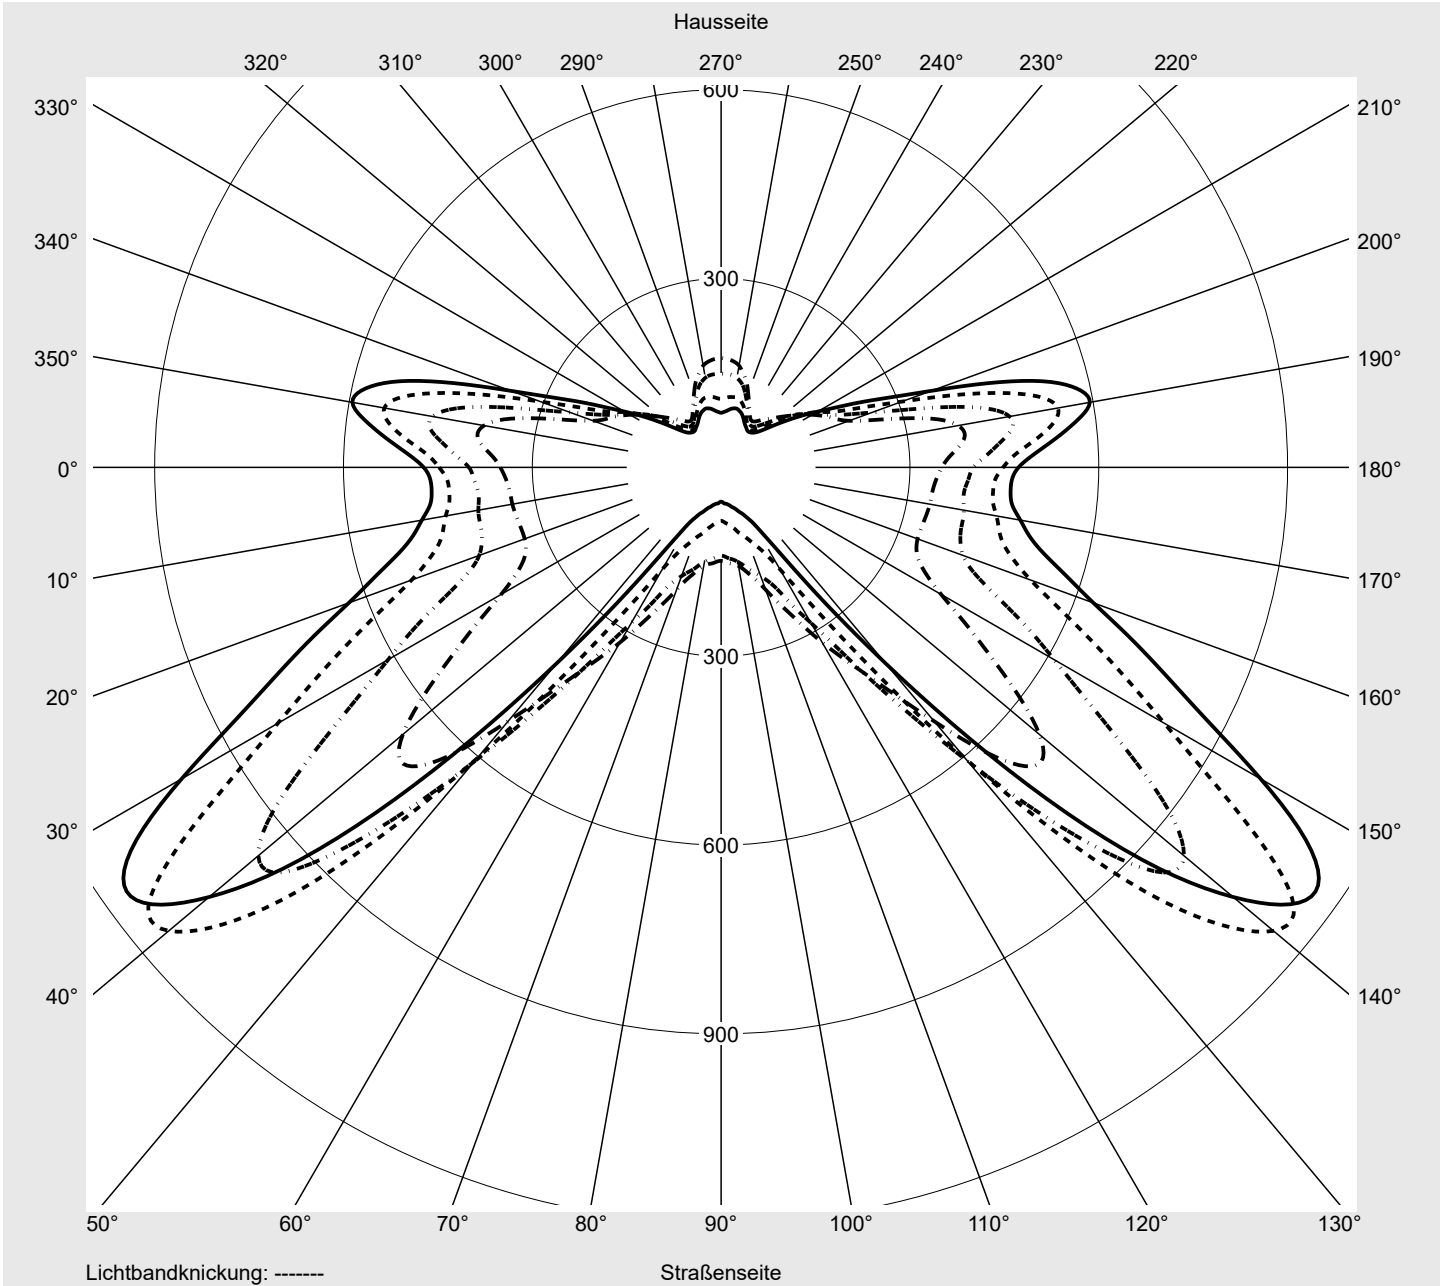

Lichttechnischer Prüfbefund

Familie
Streetlight 21 mini easy LED

Bestell-Nr.: 5XE6P33A08HB
EAN: 4058352730713

LP-Nummer
59337_208

Ausführung Mastansatz- / Mastaufsatzmontage
Optik asymmetrisch, breit strahlend (ST1.5a)
Abdeckung Einscheibensicherheitsglas (ESG)
Bestückung LED 3000 K | CRI ≥ 70
Betriebsgerät EVG DIM
Bemessungswerte Nettolichtstrom = 8890 lm
 Systemleistung = 66.0 W
 Lichtausbeute = 134.7 lm/W

Leuchtenbetriebswirkungsgrade

Eta	100.0%
Eta 0° - 90°	100.0%
Eta 90° - 180°	0.0%

Lichtstärkeklasse nach EN13201-2

Klasse:	---
Imax 70°	798.1
Imax 80°	214.2
Imax 90°	0.0
Imax >90°	0.0
Imax >95°	0.0

Messbedingungen

DIN EN 13032 und DIN 5032

Lichttechnischer Prüfbefund

Familie Streetlight 21 mini easy LED	Bestell-Nr.: 5XE6P33A08HB EAN: 4058352730713	LP-Nummer 59337_208
--	---	-------------------------------

Kegelmantelkurven in cd/klm **KMK 65°** **KMK 62,5°** **KMK 60°** **KMK 57,5°** **siteco**