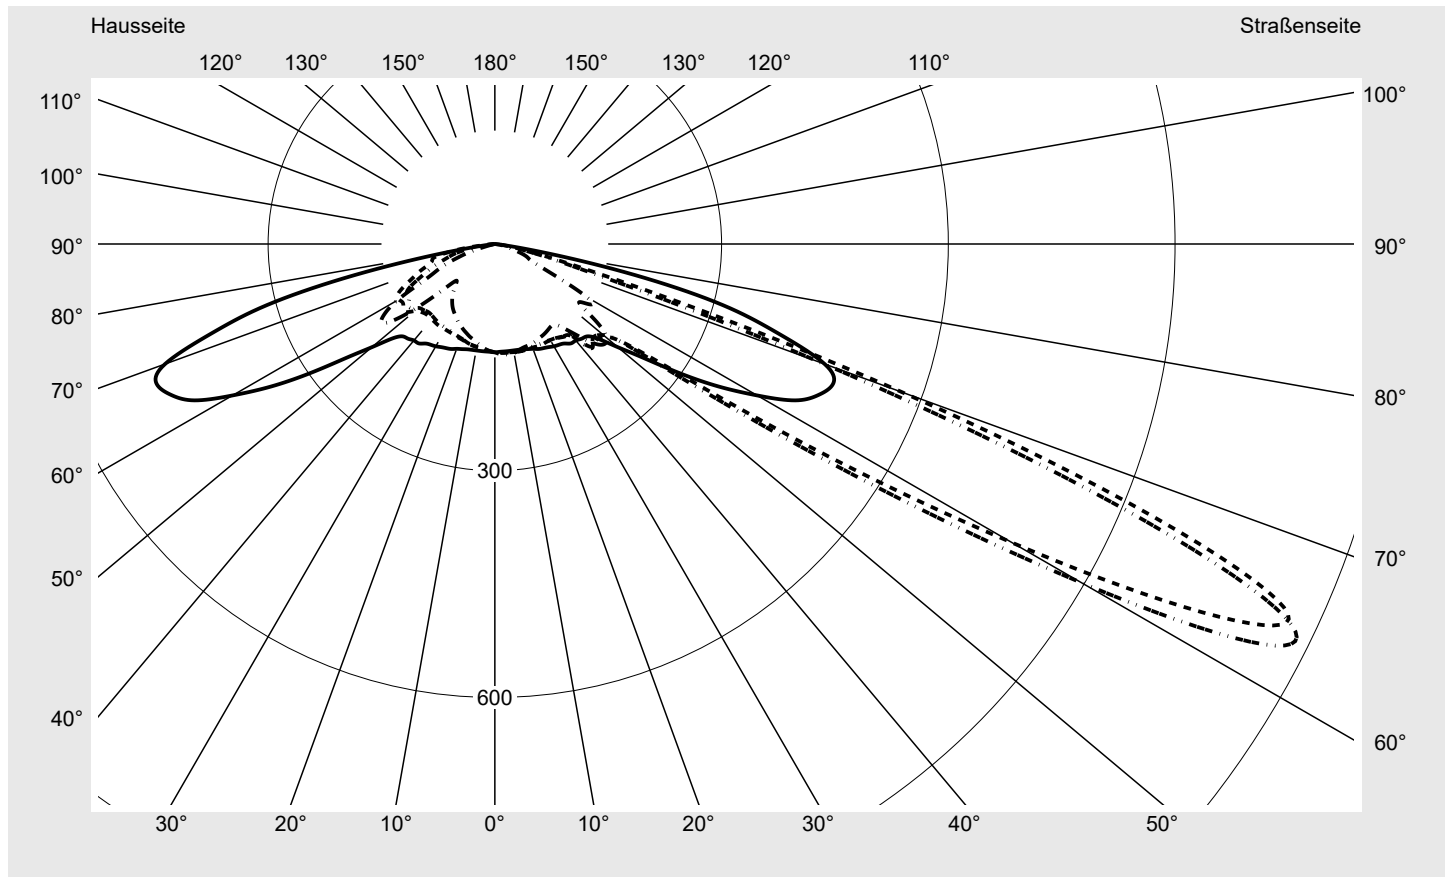

Lichttechnischer Prüfbefund

Familie
Streetlight 21 mini easy LED

Bestell-Nr.: 5XE6P33A08GB
EAN: 4058352730706

LP-Nummer
59337_203

Ausführung Mastansatz- / Mastaufsatzmontage
Optik asymmetrisch, breit strahlend (ST1.5a)
Abdeckung Einscheibensicherheitsglas (ESG)
Bestückung LED 3000 K | CRI ≥ 70
Betriebsgerät EVG DIM
Bemessungswerte Nettolichtstrom = 5840 lm
Systemleistung = 40.4 W
Lichtausbeute = 144.6 lm/W

Seriendokumentation
18.07.2022

siteco

Lichtstärke in cd/klm

C180-0

C215-35

C217,5-37,5

C270-90

Imax: 1158 cd/klm

Leuchtenbetriebswirkungsgrade

Eta	100.0%
Eta 0° - 90°	100.0%
Eta 90° - 180°	0.0%

Lichtstärkeklasse nach EN13201-2

Klasse:	---
Imax 70°	798.1
Imax 80°	214.2
Imax 90°	0.0
Imax >90°	0.0
Imax >95°	0.0

Messbedingungen

DIN EN 13032 und DIN 5032

Lichttechnischer Prüfbefund

Familie Streetlight 21 mini easy LED	Bestell-Nr.: 5XE6P33A08GB EAN: 4058352730706	LP-Nummer 59337_203
--	---	-------------------------------

Kegelmantelkurven in cd/klm **KMK 65°** **KMK 62,5°** **KMK 60°** **KMK 57,5°** **siteco**