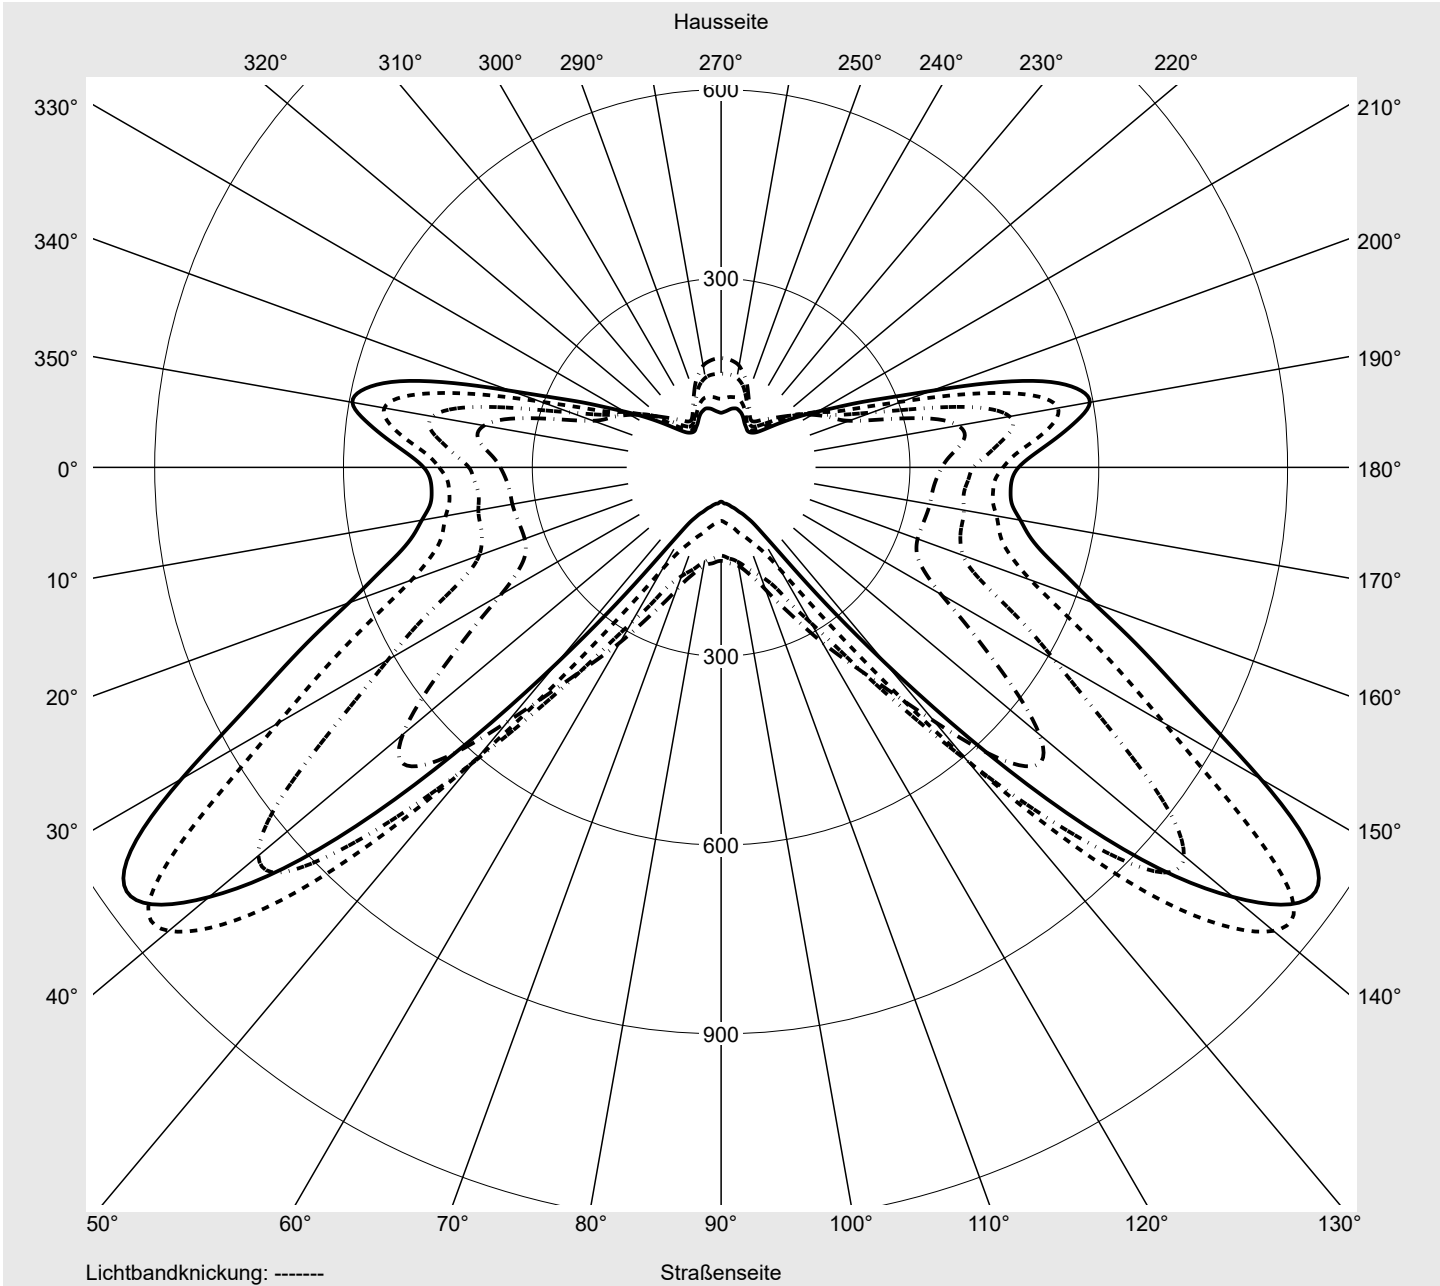

Lichttechnischer Prüfbefund

Familie
Streetlight 21 mini easy LED

Bestell-Nr.: 5XE6P33A08GB
EAN: 4058352730706

LP-Nummer
59337_203

Ausführung Mastansatz- / Mastaufsatzmontage
Optik asymmetrisch, breit strahlend (ST1.5a)
Abdeckung Einscheibensicherheitsglas (ESG)
Bestückung LED 3000 K | CRI ≥ 70
Betriebsgerät EVG DIM
Bemessungswerte Nettolichtstrom = 5840 lm
Systemleistung = 40.4 W
Lichtausbeute = 144.6 lm/W

Leuchtenbetriebswirkungsgrade

Eta	100.0%
Eta 0° - 90°	100.0%
Eta 90° - 180°	0.0%

Lichtstärkeklasse nach EN13201-2

Klasse:	---
Imax 70°	798.1
Imax 80°	214.2
Imax 90°	0.0
Imax >90°	0.0
Imax >95°	0.0

Messbedingungen

DIN EN 13032 und DIN 5032

Lichttechnischer Prüfbefund

Familie Streetlight 21 mini easy LED	Bestell-Nr.: 5XE6P33A08GB EAN: 4058352730706	LP-Nummer 59337_203
--	---	-------------------------------

Kegelmantelkurven in cd/klm **KMK 65°** **KMK 62,5°** **KMK 60°** **KMK 57,5°** **siteco**