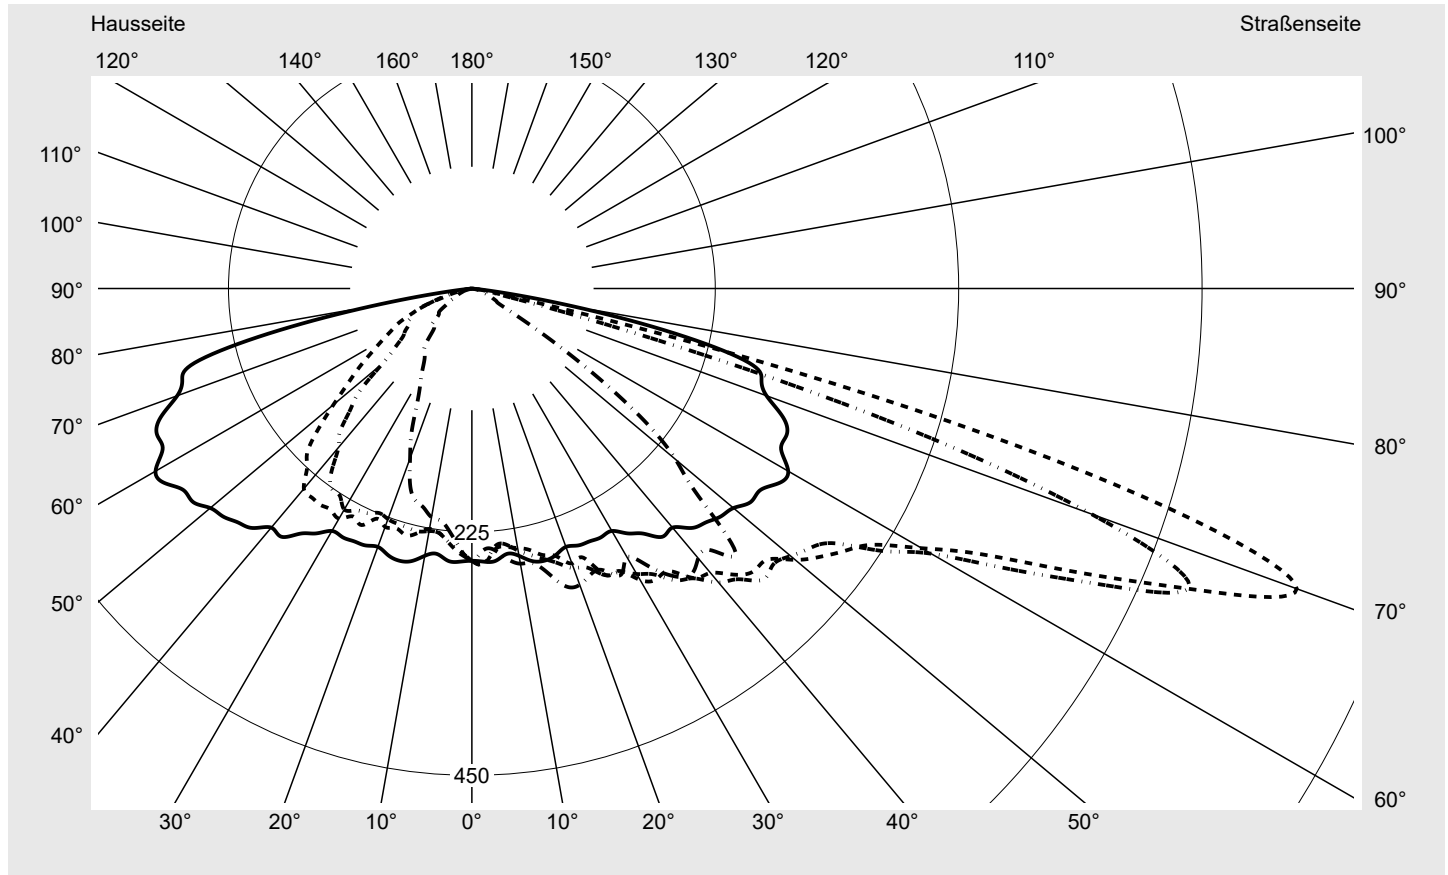

Lichttechnischer Prüfbefund

Familie
Streetlight 21 mini easy LED

Bestell-Nr.: 5XE6M33A08HB
EAN: 4058352683354

LP-Nummer
59152_810

Ausführung Mastansatz- / Mastaufsatzmontage
Optik asymmetrisch, breit strahlend (ST1.0a), Back Light Control (BLC)
Abdeckung Einscheibensicherheitsglas (ESG)
Bestückung LED 3000 K | CRI ≥ 70
Betriebsgerät EVG DIM
Bemessungswerte Nettolichtstrom = 7960 lm
 Systemleistung = 66.0 W
 Lichtausbeute = 120.6 lm/W

Seriendokumentation
18.07.2022

siteco

Lichtstärke in cd/klm

C180-0

C205-25

C210-30

C270-90

Imax: 811 cd/klm

Leuchtenbetriebswirkungsgrade

Eta 100.0%
 Eta 0° - 90° 100.0%
 Eta 90° - 180° 0.0%

Lichtstärkeklasse nach EN13201-2

Klasse: G3
 Imax 70° 811.4
 Imax 80° 97.1
 Imax 90° 0.0
 Imax >90° 0.0
 Imax >95° 0.0

Messbedingungen

DIN EN 13032 und DIN 5032

Lichttechnischer Prüfbefund

Familie Streetlight 21 mini easy LED	Bestell-Nr.: 5XE6M33A08HB EAN: 4058352683354	LP-Nummer 59152_810
--	---	-------------------------------

Kegelmantelkurven in cd/klm **KMK 70°** **KMK 67.5°** **KMK 65°** **KMK 62.5°**