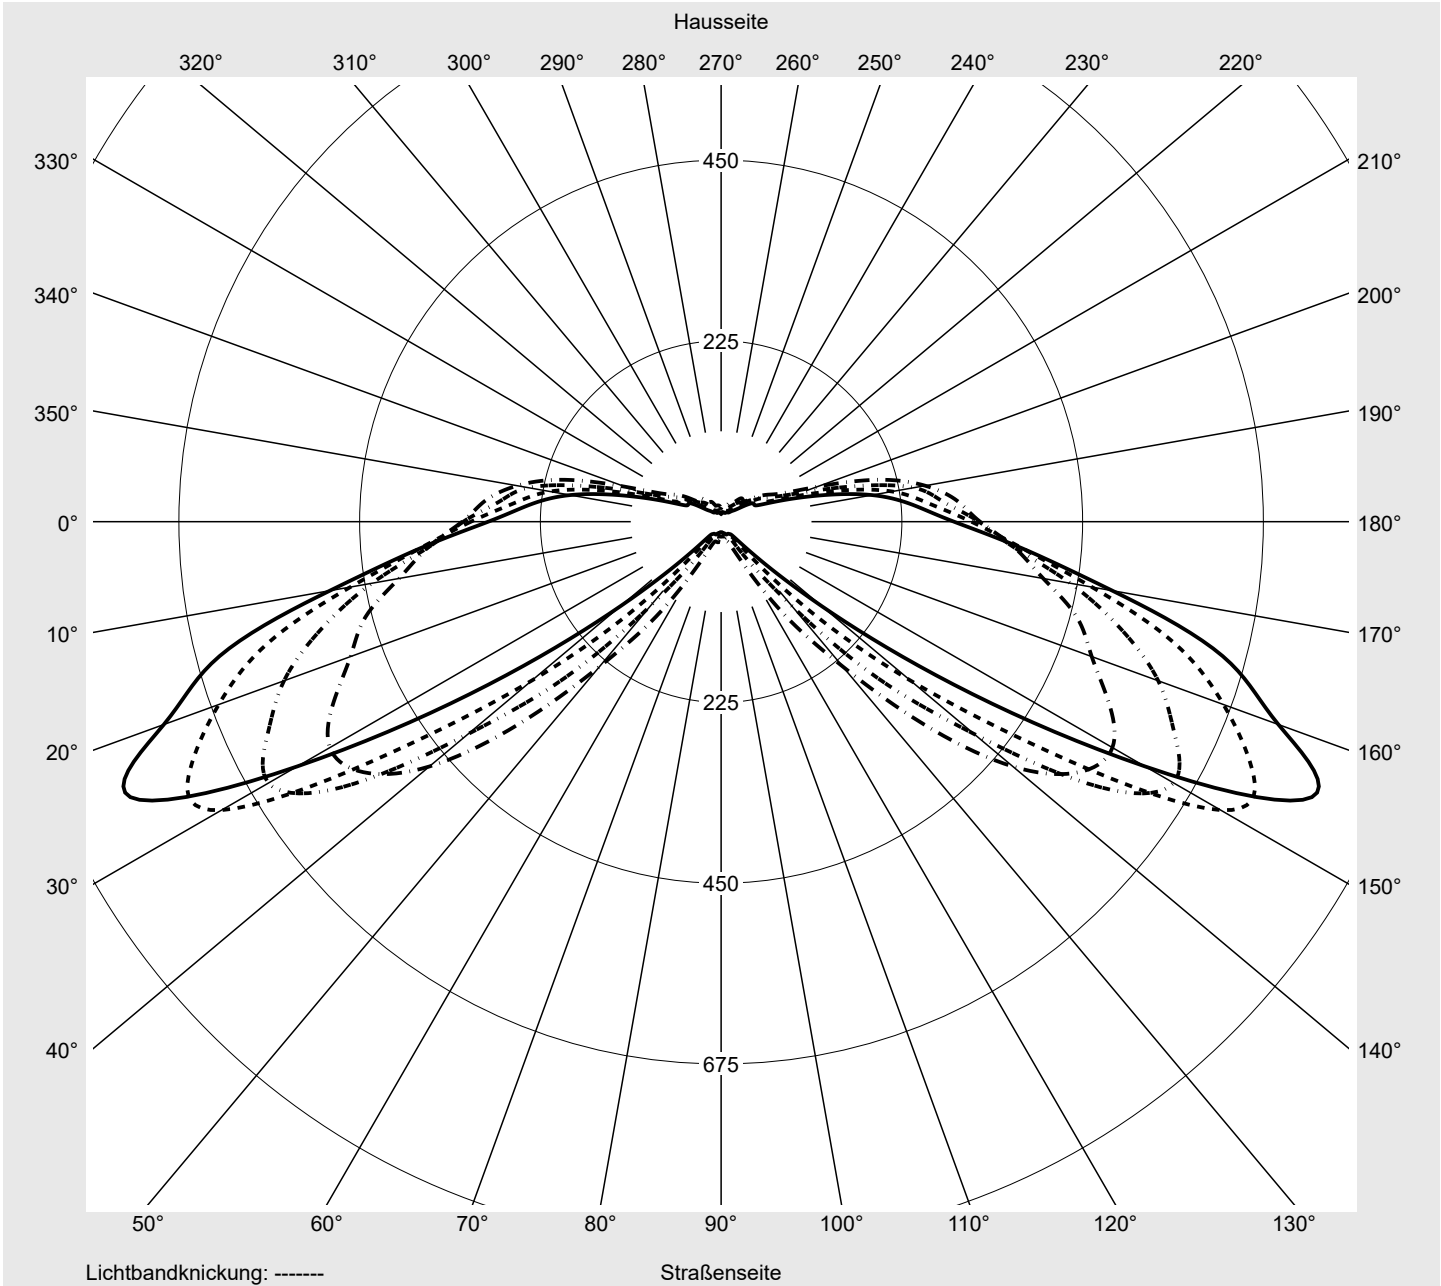

Lichttechnischer Prüfbefund

Familie
Streetlight 21 mini easy LED

Bestell-Nr.: 5XE6M33A08HB
EAN: 4058352683354

LP-Nummer
59152_810

Ausführung Mastansatz- / Mastaufsatzmontage
Optik asymmetrisch, breit strahlend (ST1.0a), Back Light Control (BLC)
Abdeckung Einscheibensicherheitsglas (ESG)
Bestückung LED 3000 K | CRI ≥ 70
Betriebsgerät EVG DIM
Bemessungswerte Nettolichtstrom = 7960 lm
 Systemleistung = 66.0 W
 Lichtausbeute = 120.6 lm/W

Seriendokumentation
18.07.2022

siteco

Lichtstärke in cd/klm

C180-0

C205-25

C210-30

C270-90

Imax: 811 cd/klm

Leuchtenbetriebswirkungsgrade

Eta 100.0%
 Eta 0° - 90° 100.0%
 Eta 90° - 180° 0.0%

Lichtstärkeklasse nach EN13201-2

Klasse: G3
 Imax 70° 811.4
 Imax 80° 97.1
 Imax 90° 0.0
 Imax >90° 0.0
 Imax >95° 0.0

Messbedingungen

DIN EN 13032 und DIN 5032

Lichttechnischer Prüfbefund

Familie Streetlight 21 mini easy LED	Bestell-Nr.: 5XE6M33A08HB EAN: 4058352683354	LP-Nummer 59152_810
--	---	-------------------------------

Kegelmantelkurven in cd/klm **KMK 70°** **KMK 67.5°** **KMK 65°** **KMK 62.5°**