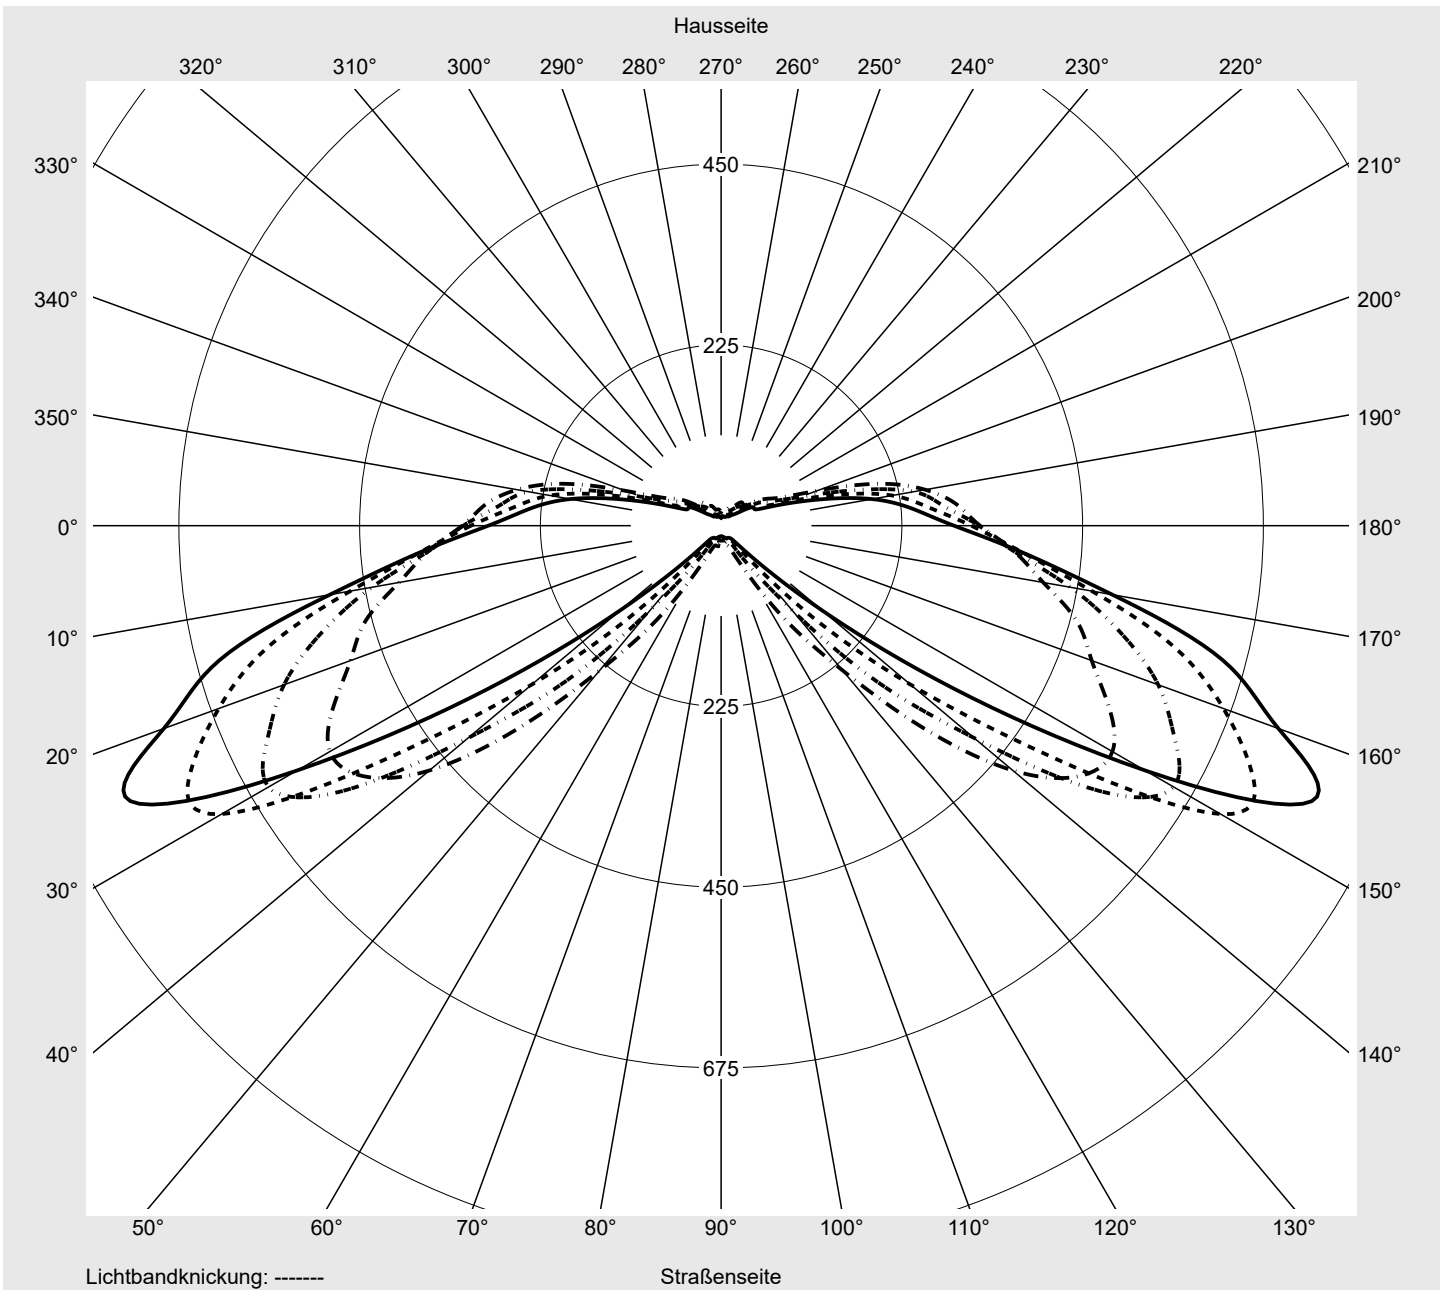

Lichttechnischer Prüfbefund

Familie
Streetlight 21 mini easy LED

Bestell-Nr.: 5XE6M33A08GB
EAN: 4058352683330

LP-Nummer
59152_805

Ausführung Mastansatz- / Mastaufsatzmontage
Optik asymmetrisch, breit strahlend (ST1.0a), Back Light Control (BLC)
Abdeckung Einscheibensicherheitsglas (ESG)
Bestückung LED 3000 K | CRI ≥ 70
Betriebsgerät EVG DIM
Bemessungswerte Nettolichtstrom = 5230 lm
Systemleistung = 40.4 W
Lichtausbeute = 129.5 lm/W

Leuchtenbetriebswirkungsgrade

Eta	100.0%
Eta 0° - 90°	100.0%
Eta 90° - 180°	0.0%

Lichtstärkeklasse nach EN13201-2

Klasse:	G3
Imax 70°	811.4
Imax 80°	97.1
Imax 90°	0.0
Imax >90°	0.0
Imax >95°	0.0

Messbedingungen

DIN EN 13032 und DIN 5032

Lichttechnischer Prüfbefund

Familie Streetlight 21 mini easy LED	Bestell-Nr.: 5XE6M33A08GB EAN: 4058352683330	LP-Nummer 59152_805
--	---	-------------------------------

Kegelmantelkurven in cd/klm **KMK 70°** **KMK 67,5°** **KMK 65°** **KMK 62,5°** **siteco**