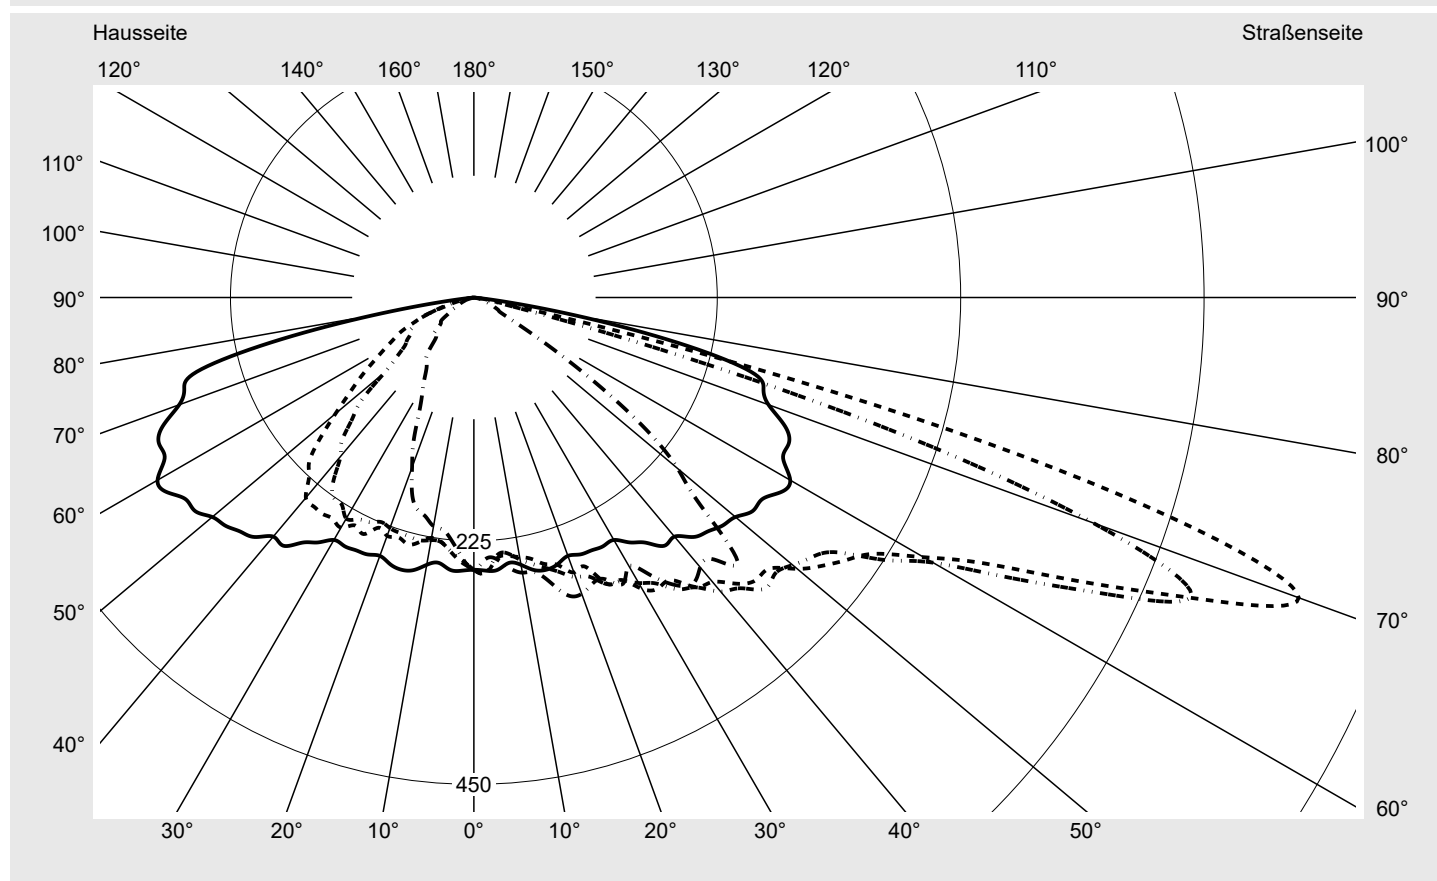

Lichttechnischer Prüfbefund

Familie
Streetlight 21 mini easy LED

Bestell-Nr.: 5XE6M33A08GB
EAN: 4058352683330

LP-Nummer
59152_805

Ausführung Mastansatz- / Mastaufsatzmontage
Optik asymmetrisch, breit strahlend (ST1.0a), Back Light Control (BLC)
Abdeckung Einscheibensicherheitsglas (ESG)
Bestückung LED 3000 K | CRI ≥ 70
Betriebsgerät EVG DIM
Bemessungswerte Nettolichtstrom = 5230 lm
Systemleistung = 40.4 W
Lichtausbeute = 129.5 lm/W

Seriendokumentation
18.07.2022

siteco

Lichtstärke in cd/klm

C180-0

C205-25

C210-30

C270-90

Imax: 811 cd/klm

Leuchtenbetriebswirkungsgrade

Eta	100.0%
Eta 0° - 90°	100.0%
Eta 90° - 180°	0.0%

Lichtstärkeklasse nach EN13201-2

Klasse:	G3
Imax 70°	811.4
Imax 80°	97.1
Imax 90°	0.0
Imax >90°	0.0
Imax >95°	0.0

Messbedingungen

DIN EN 13032 und DIN 5032

Lichttechnischer Prüfbefund

Familie Streetlight 21 mini easy LED	Bestell-Nr.: 5XE6M33A08GB EAN: 4058352683330	LP-Nummer 59152_805
--	---	-------------------------------

Kegelmantelkurven in cd/klm **KMK 70°** **KMK 67,5°** **KMK 65°** **KMK 62,5°** **siteco**