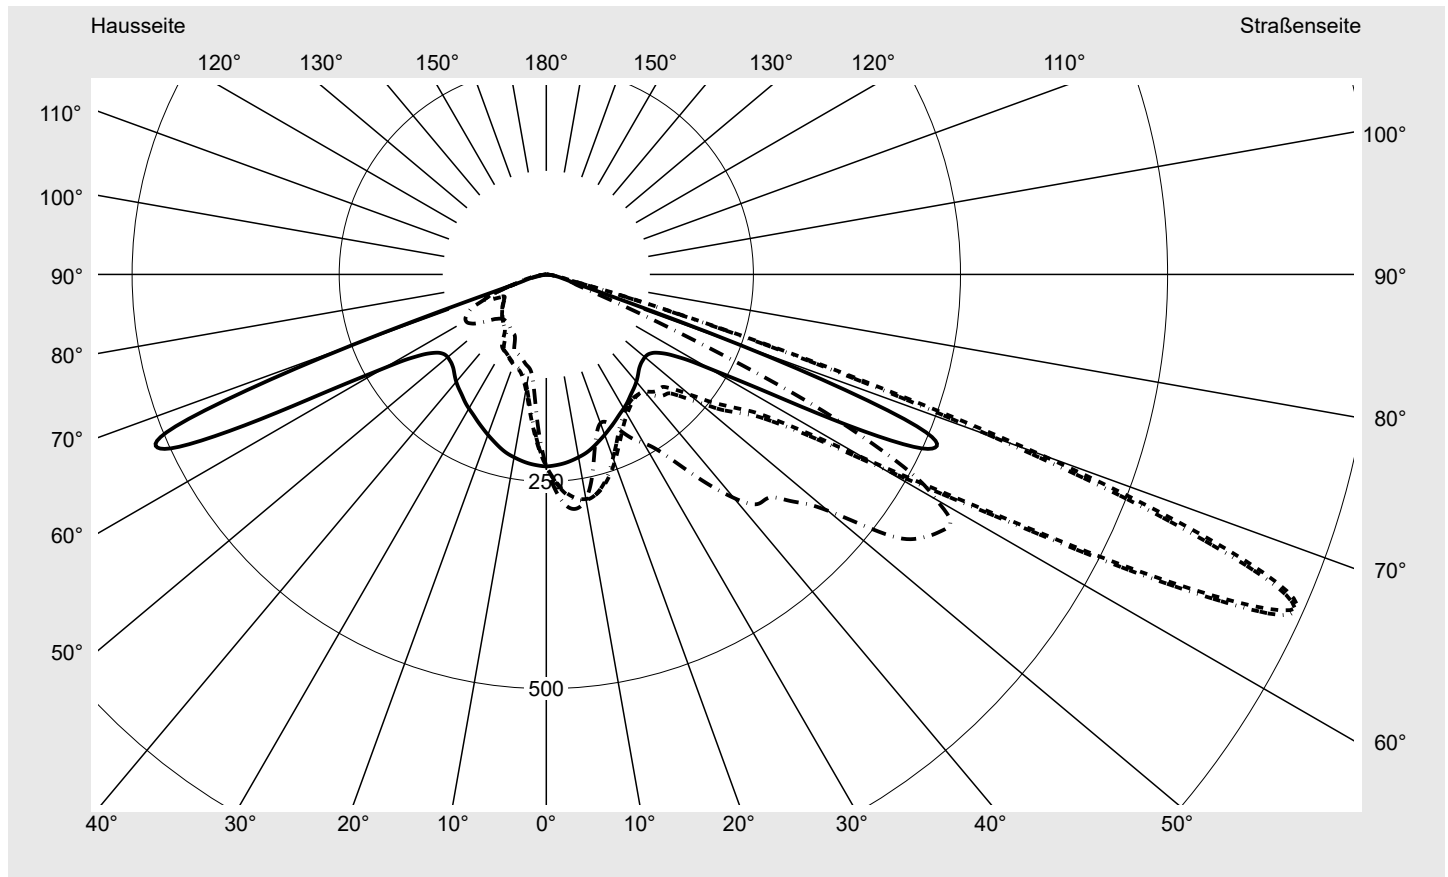

Lichttechnischer Prüfbefund

Familie
Streetlight 21 mini easy LED

Bestell-Nr.: 5XE6H43A08GB
EAN: 4058352730683

LP-Nummer
59066_563

Ausführung	Mastansatz- / Mastaufsatzmontage
Optik	asymmetrisch strahlend (PL52)
Abdeckung	Einscheibensicherheitsglas (ESG)
Bestückung	LED 4000 K CRI ≥ 70
Betriebsgerät	EVG DIM
Bemessungswerte	Nettolichtstrom = 6080 lm Systemleistung = 40.4 W Lichtausbeute = 150.5 lm/W

Seriendokumentation
18.07.2022

siteco

Lichtstärke in cd/klm

C180-0

C215-35

C217,5-37,5

C270-90

Imax: 990 cd/klm

Leuchtenbetriebswirkungsgrade

Eta	100.0%
Eta 0° - 90°	100.0%
Eta 90° - 180°	0.0%

Lichtstärkeklasse nach EN13201-2

Klasse:	G3
Imax 70°	685.4
Imax 80°	32.5
Imax 90°	0.0
Imax >90°	0.0
Imax >95°	0.0

Messbedingungen