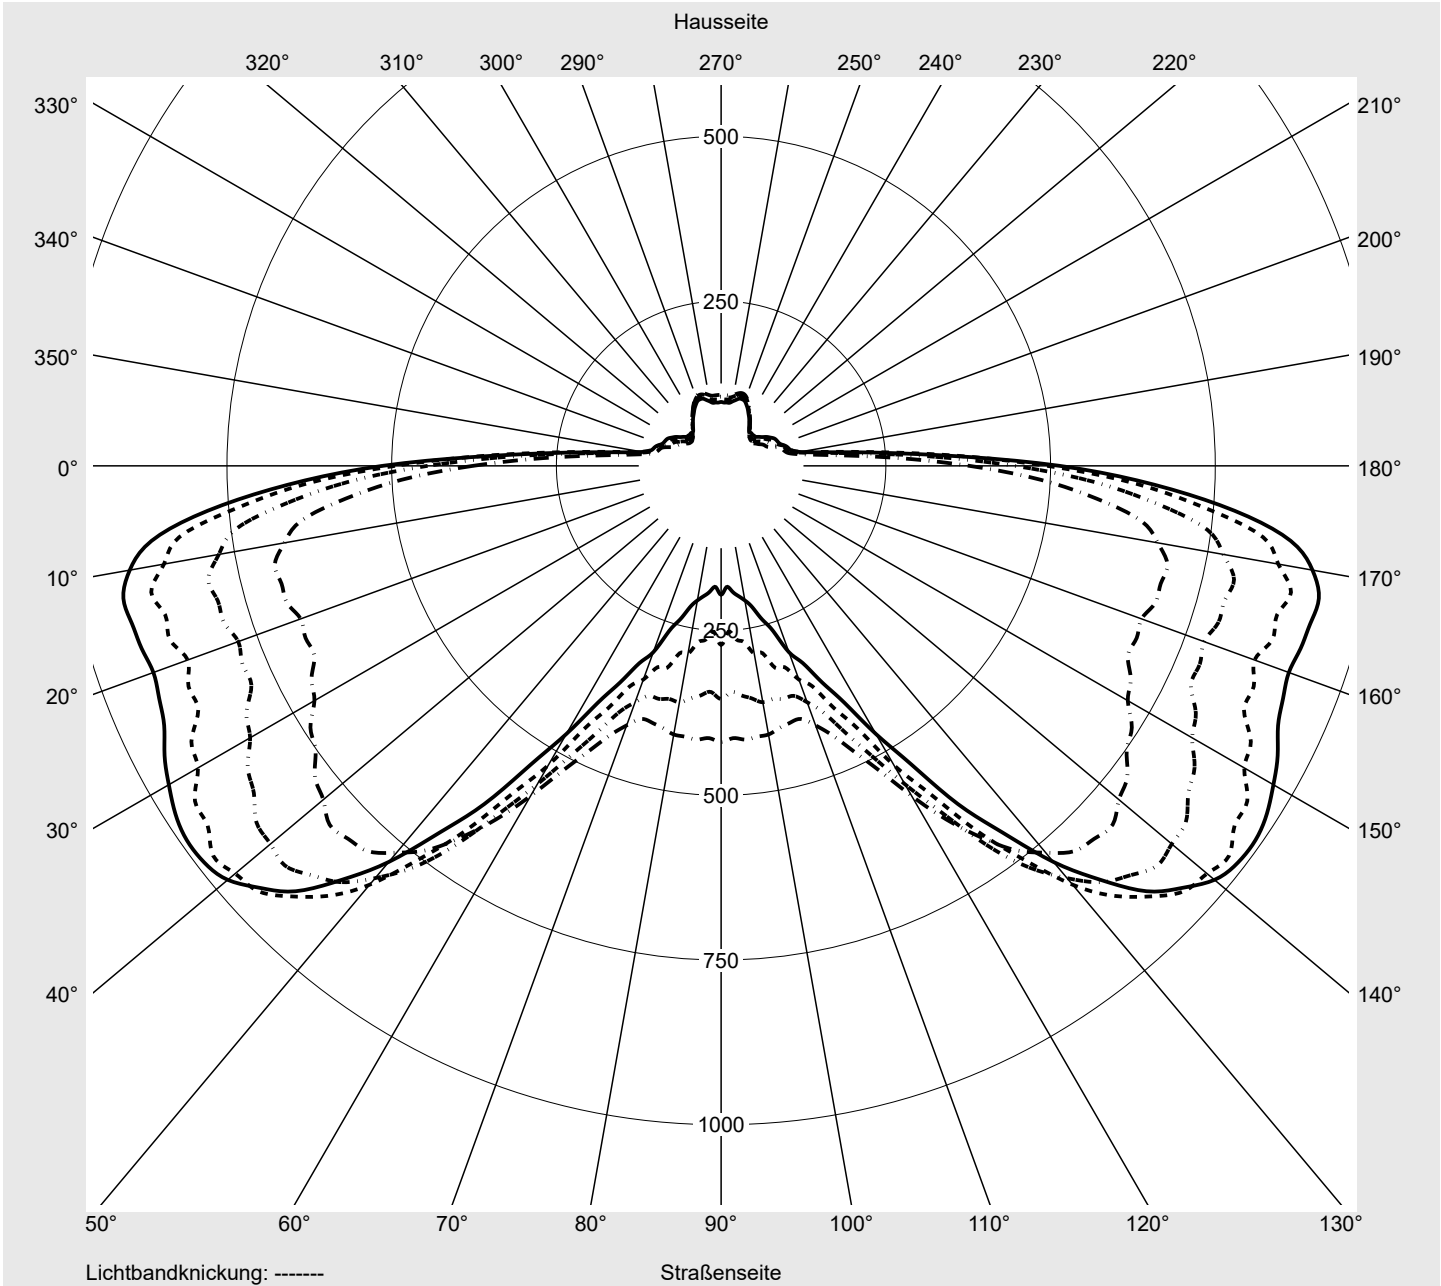

Lichttechnischer Prüfbefund

Familie
Streetlight 21 mini easy LED

Bestell-Nr.: 5XE6H43A08GB
EAN: 4058352730683

LP-Nummer
59066_563

Ausführung	Mastansatz- / Mastaufsatzmontage
Optik	asymmetrisch strahlend (PL52)
Abdeckung	Einscheibensicherheitsglas (ESG)
Bestückung	LED 4000 K CRI ≥ 70
Betriebsgerät	EVG DIM
Bemessungswerte	Nettolichtstrom = 6080 lm Systemleistung = 40.4 W Lichtausbeute = 150.5 lm/W

Leuchtenbetriebswirkungsgrade

Eta	100.0%
Eta 0° - 90°	100.0%
Eta 90° - 180°	0.0%

Lichtstärkeklasse nach EN13201-2

Klasse:	G3
Imax 70°	685.4
Imax 80°	32.5
Imax 90°	0.0
Imax >90°	0.0
Imax >95°	0.0

Messbedingungen

DIN EN 13032 und DIN 5032

Lichttechnischer Prüfbefund

Familie Streetlight 21 mini easy LED	Bestell-Nr.: 5XE6H43A08GB EAN: 4058352730683	LP-Nummer 59066_563
--	---	-------------------------------

Kegelmantelkurven in cd/klm **KMK 66°** **KMK 65°** **KMK 64°** **KMK 63°** **siteco**