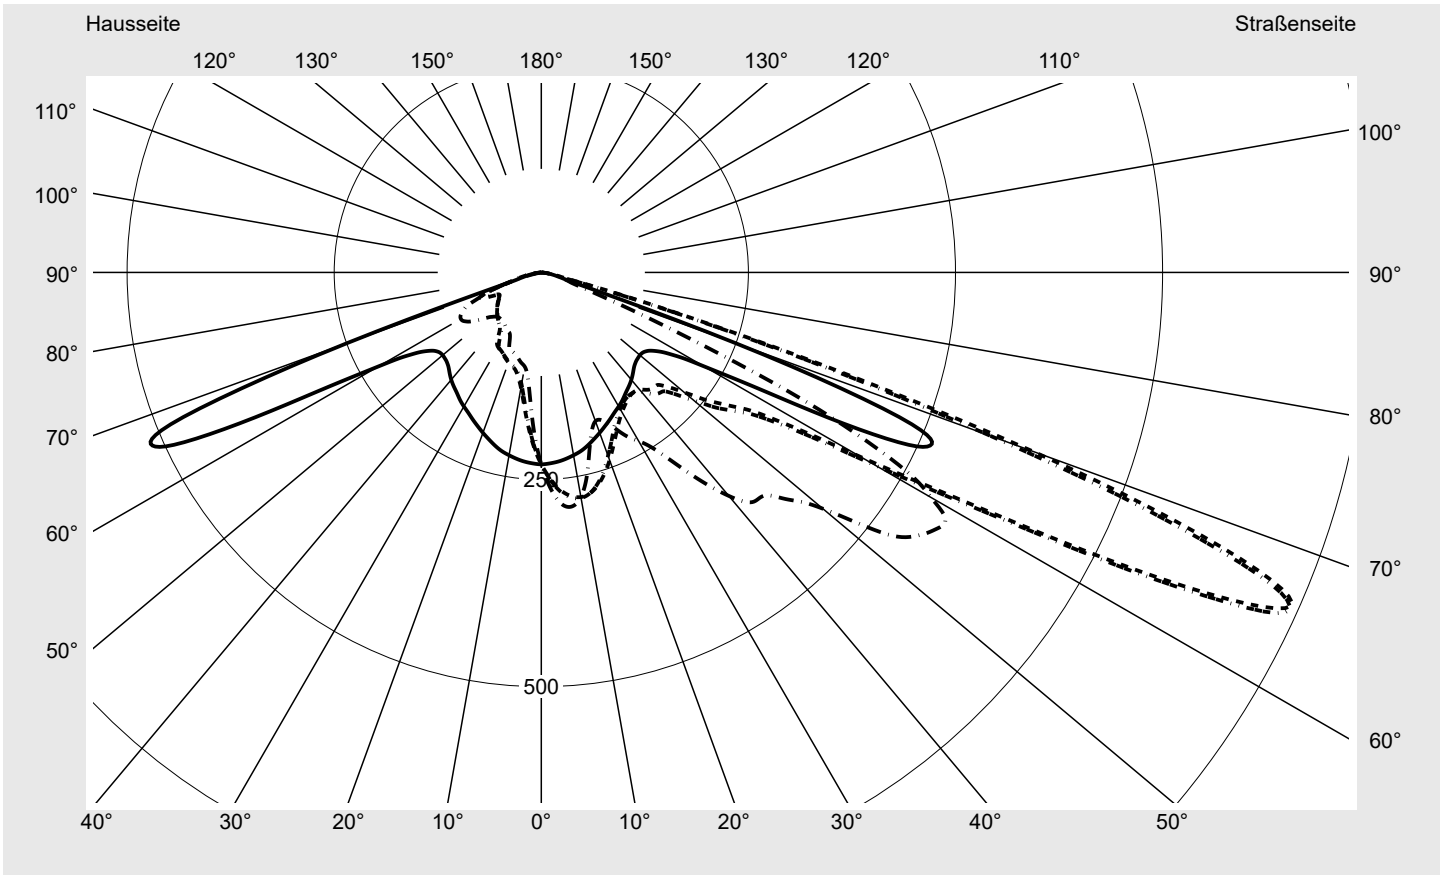

## Lichttechnischer Prüfbefund

**Familie**  
Streetlight 21 mini easy LED

**Bestell-Nr.:** 5XE6H33A08GB  
**EAN:** 4058352730669

**LP-Nummer**  
59066\_562

<b>Ausführung</b>	Mastansatz- / Mastaufsatzmontage
<b>Optik</b>	asymmetrisch strahlend (PL52)
<b>Abdeckung</b>	Einscheibensicherheitsglas (ESG)
<b>Bestückung</b>	LED 3000 K   CRI ≥ 70
<b>Betriebsgerät</b>	EVG DIM
<b>Bemessungswerte</b>	Nettolichtstrom = 5840 lm Systemleistung = 40.4 W Lichtausbeute = 144.6 lm/W

**Seriendokumentation**  
18.07.2022

siteco

**Lichtstärke in cd/klm**

**C180-0**

**C215-35**

**C217,5-37,5**

**C270-90**

**Imax: 990 cd/klm**

**Leuchtenbetriebswirkungsgrade**

Eta	100.0%
Eta 0° - 90°	100.0%
Eta 90° - 180°	0.0%

**Lichtstärkeklasse nach EN13201-2**

Klasse:	G3
Imax 70°	685.4
Imax 80°	32.5
Imax 90°	0.0
Imax >90°	0.0
Imax >95°	0.0

**Messbedingungen**