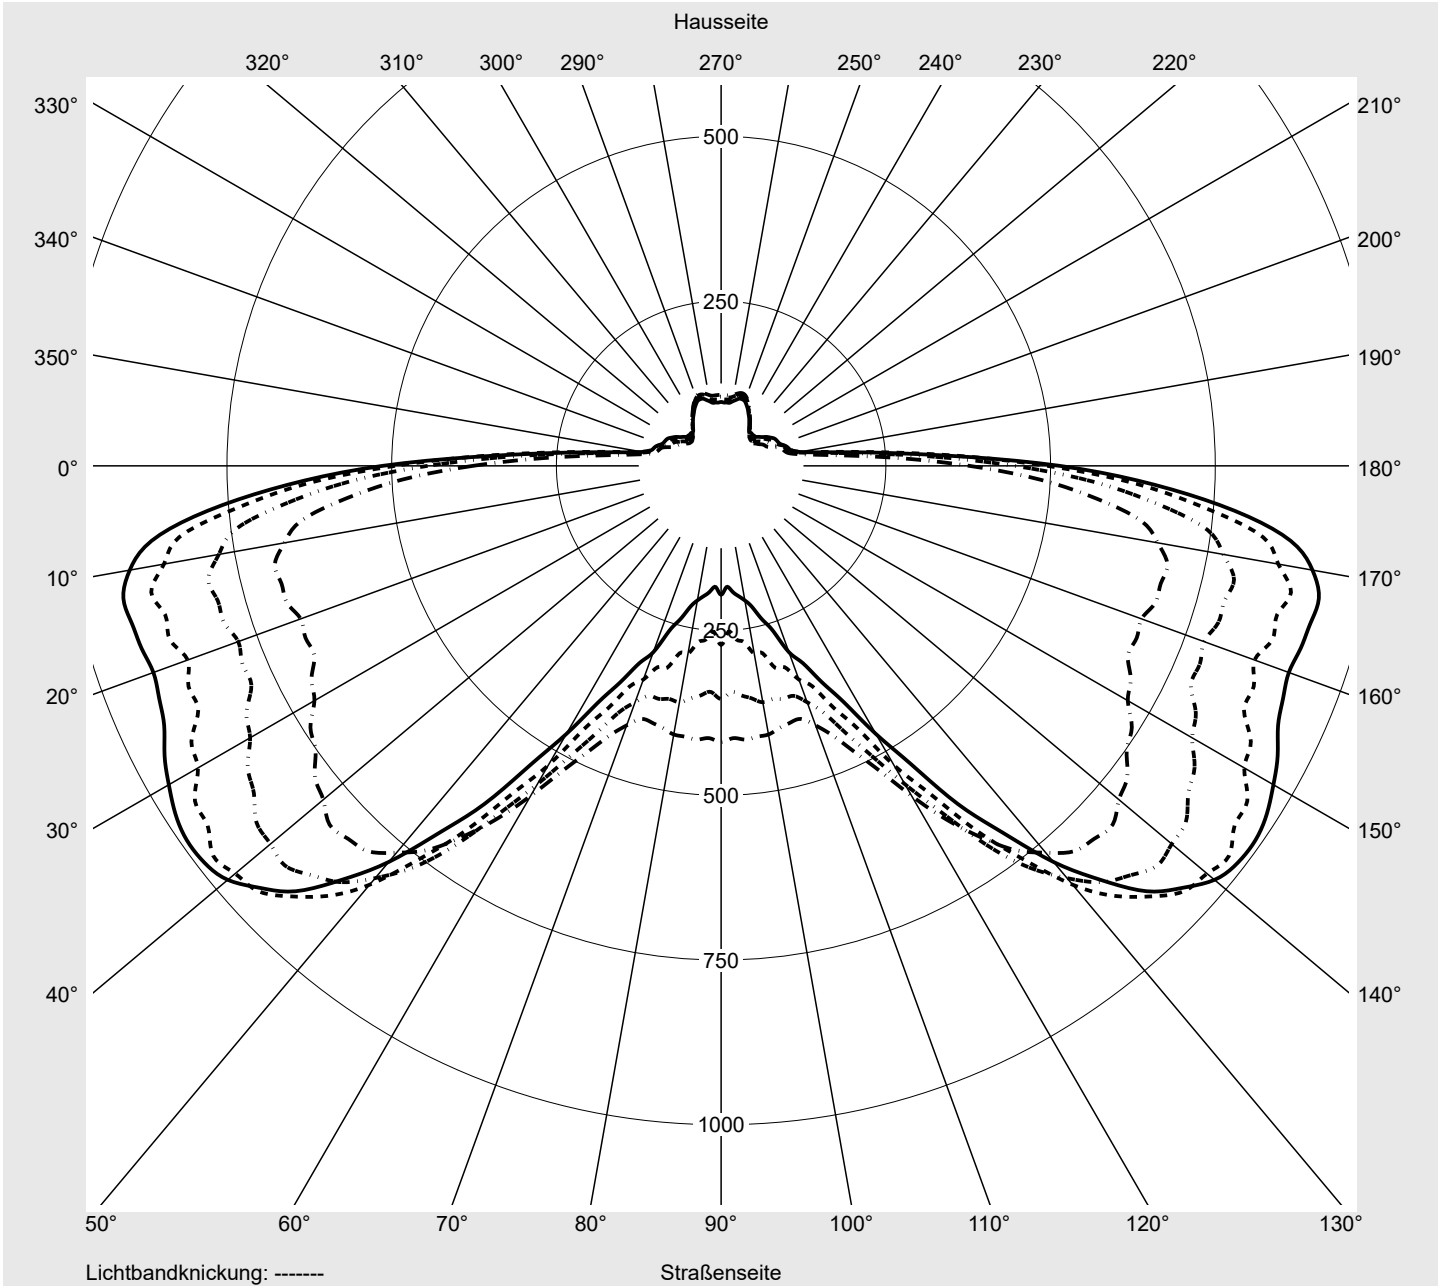

Lichttechnischer Prüfbefund

Familie Streetlight 21 mini easy LED	Bestell-Nr.: 5XE6H33A08GB EAN: 4058352730669	LP-Nummer 59066_562

Kegelmantelkurven in cd/klm   **KMK 66°**   **KMK 65°**   **KMK 64°**   **KMK 63°**   **siteco**

Lichttechnischer Prüfbefund

Familie Streetlight 21 mini easy LED	Bestell-Nr.: 5XE6H33A08GB EAN: 4058352730669	LP-Nummer 59066_562
Wertetabelle Lichtstärkemessung		Maximale Lichtstärke
siteco