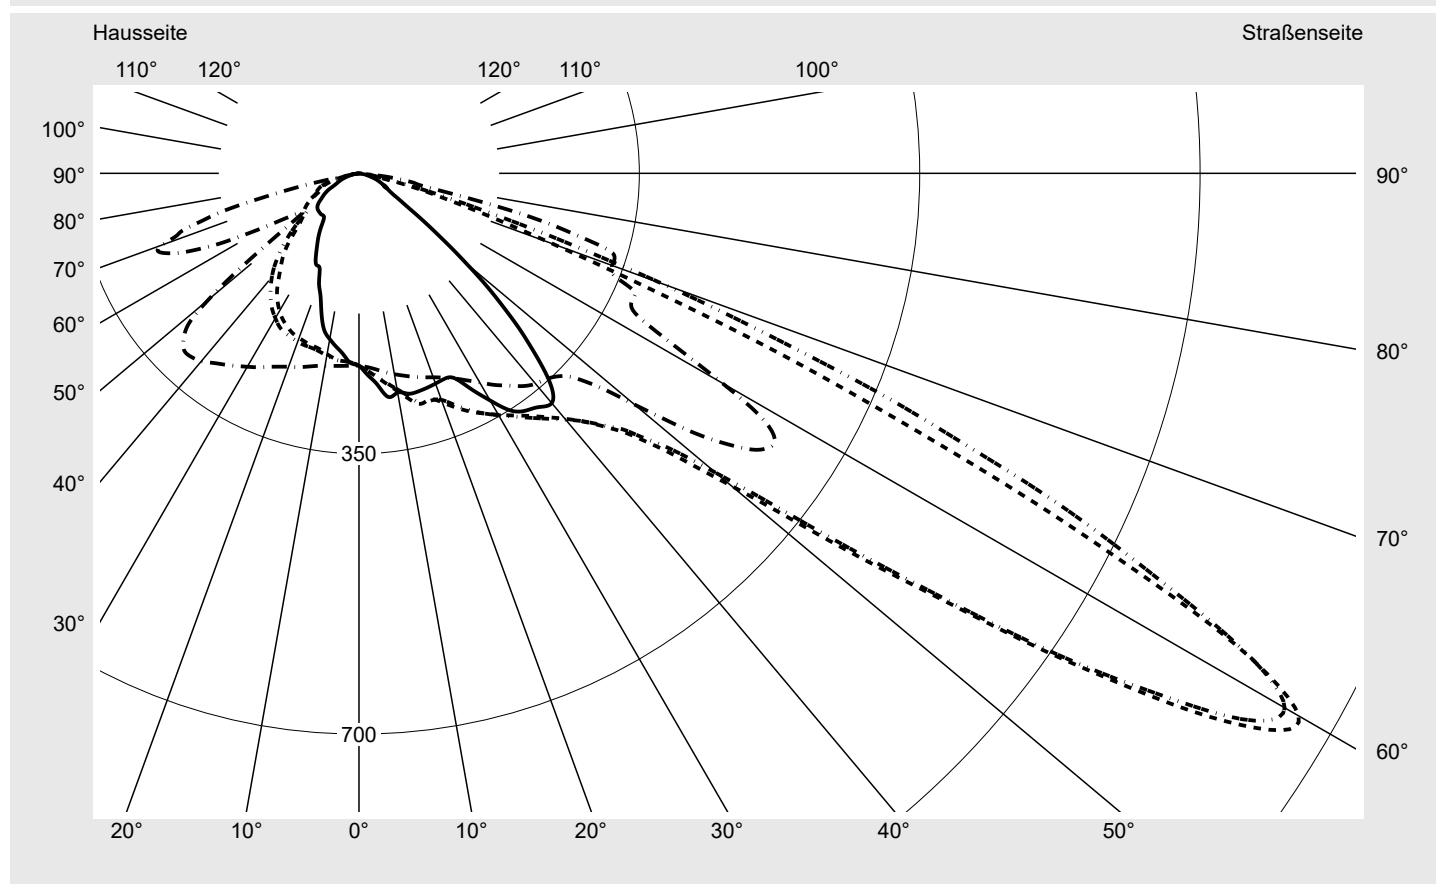

Lichttechnischer Prüfbefund

Familie
Streetlight 21 mini easy LED

Bestell-Nr.: 5XE6G33A08HB
EAN: 4058352730645

LP-Nummer
59111_304

Ausführung Mastansatz- / Mastaufsatzmontage
Optik Fußgängerüberweg, asymmetrisch rechts strahlend (PC-R)
Abdeckung Einscheibensicherheitsglas (ESG)
Bestückung LED 3000 K | CRI ≥ 70
Betriebsgerät EVG DIM
Bemessungswerte Nettolichtstrom = 8240 lm
Systemleistung = 66.0 W
Lichtausbeute = 124.8 lm/W

Seriendokumentation
18.07.2022

siteco

Lichtstärke in cd/klm

C180-0

C242-5-62,5

C245-65

C270-90

Imax: 1354 cd/klm

Leuchtenbetriebswirkungsgrade

Eta	100.0%
Eta 0° - 90°	100.0%
Eta 90° - 180°	0.0%

Lichtstärkeklasse nach EN13201-2

Klasse:	G3
Imax 70°	751.7
Imax 80°	80.9
Imax 90°	0.0
Imax >90°	0.0
Imax >95°	0.0

Messbedingungen