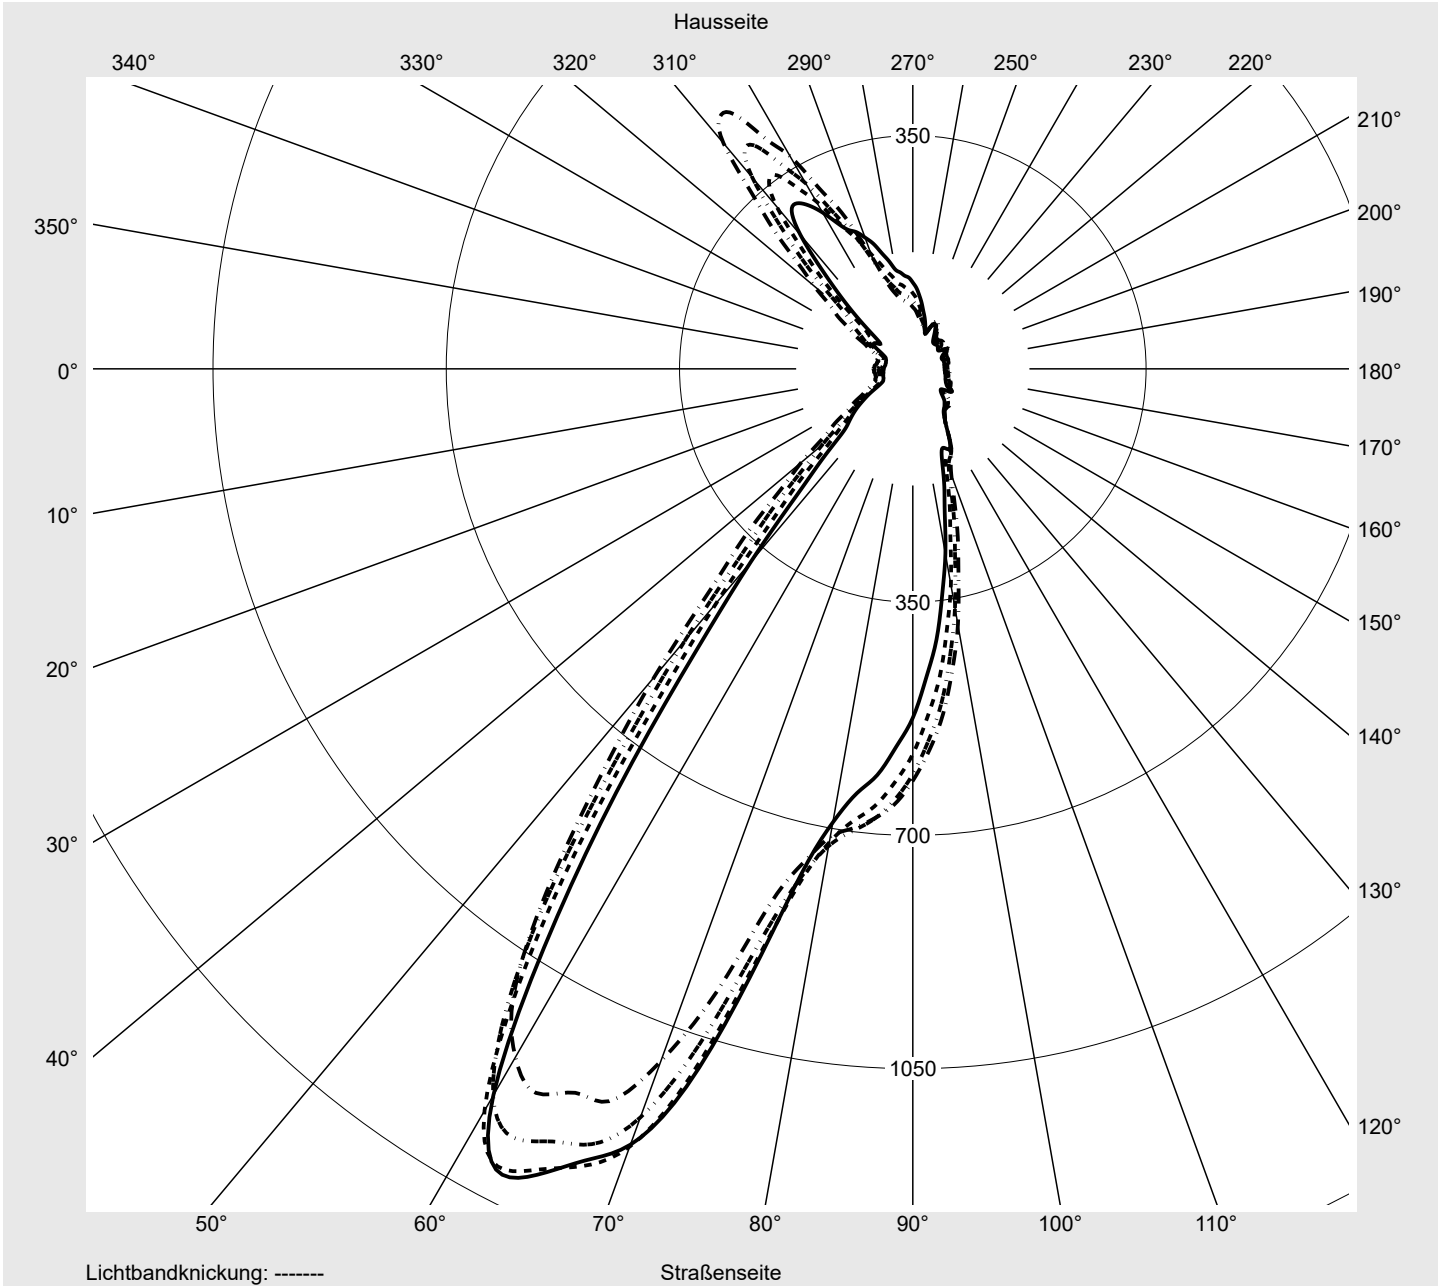

Lichttechnischer Prüfbefund

Familie
Streetlight 21 mini easy LED

Bestell-Nr.: 5XE6G33A08HB
EAN: 4058352730645

LP-Nummer
59111_304

Ausführung Mastansatz- / Mastaufsatzmontage
Optik Fußgängerüberweg, asymmetrisch rechts strahlend (PC-R)
Abdeckung Einscheibensicherheitsglas (ESG)
Bestückung LED 3000 K | CRI ≥ 70
Betriebsgerät EVG DIM
Bemessungswerte Nettolichtstrom = 8240 lm
Systemleistung = 66.0 W
Lichtausbeute = 124.8 lm/W

Leuchtenbetriebswirkungsgrade

Eta	100.0%
Eta 0° - 90°	100.0%
Eta 90° - 180°	0.0%

Lichtstärkeklasse nach EN13201-2

Klasse:	G3
Imax 70°	751.7
Imax 80°	80.9
Imax 90°	0.0
Imax >90°	0.0
Imax >95°	0.0

Messbedingungen

DIN EN 13032 und DIN 5032

Lichttechnischer Prüfbefund

Familie Streetlight 21 mini easy LED	Bestell-Nr.: 5XE6G33A08HB EAN: 4058352730645	LP-Nummer 59111_304
--	---	-------------------------------

Kegelmantelkurven in cd/klm **KMK 60°** **KMK 59°** **KMK 58°** **KMK 57°** **siteco**