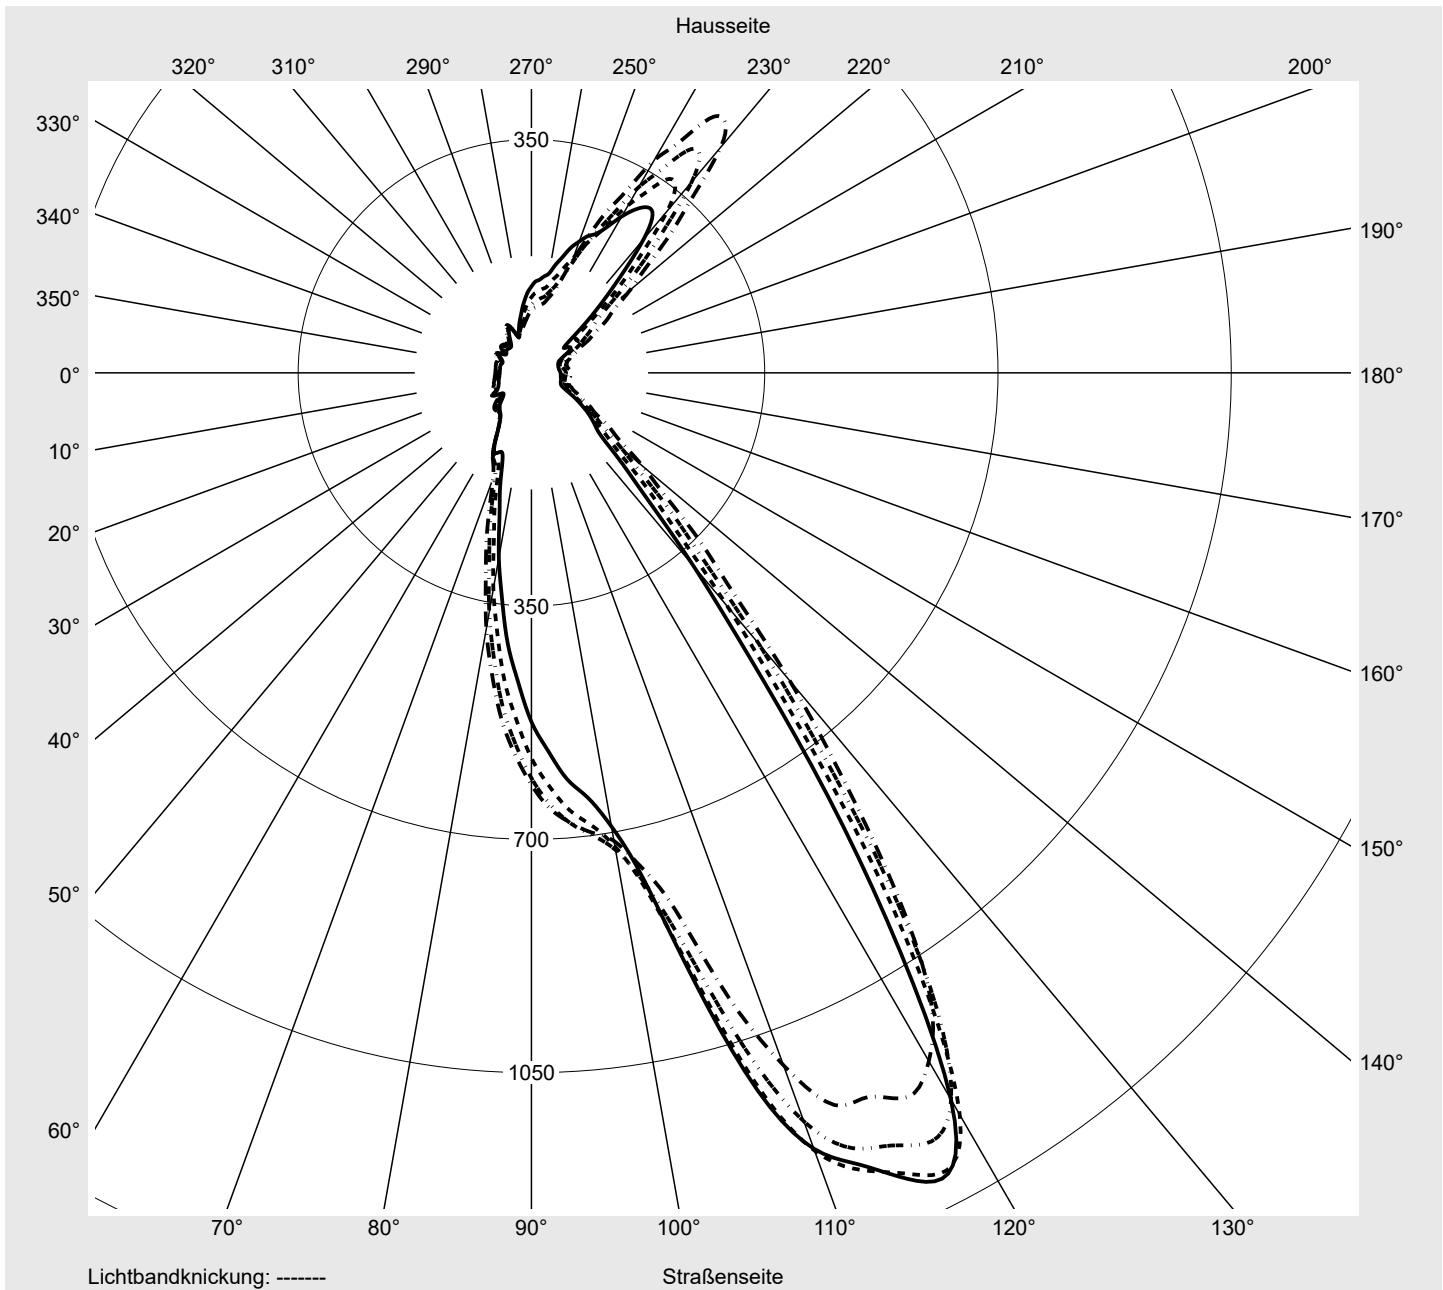

Lichttechnischer Prüfbefund

Familie Streetlight 21 mini easy LED	Bestell-Nr.: 5XE6F43A08HB EAN: 4058352730638	LP-Nummer 59110_305

Kegelmantelkurven in cd/klm   **KMK 60°**   **KMK 59°**   **KMK 58°**   **KMK 57°**   **siteco**

Lichttechnischer Prüfbefund

Familie Streetlight 21 mini easy LED	Bestell-Nr.: 5XE6F43A08HB EAN: 4058352730638	LP-Nummer 59110_305
Wertetabelle Lichtstärkemessung		Maximale Lichtstärke
siteco