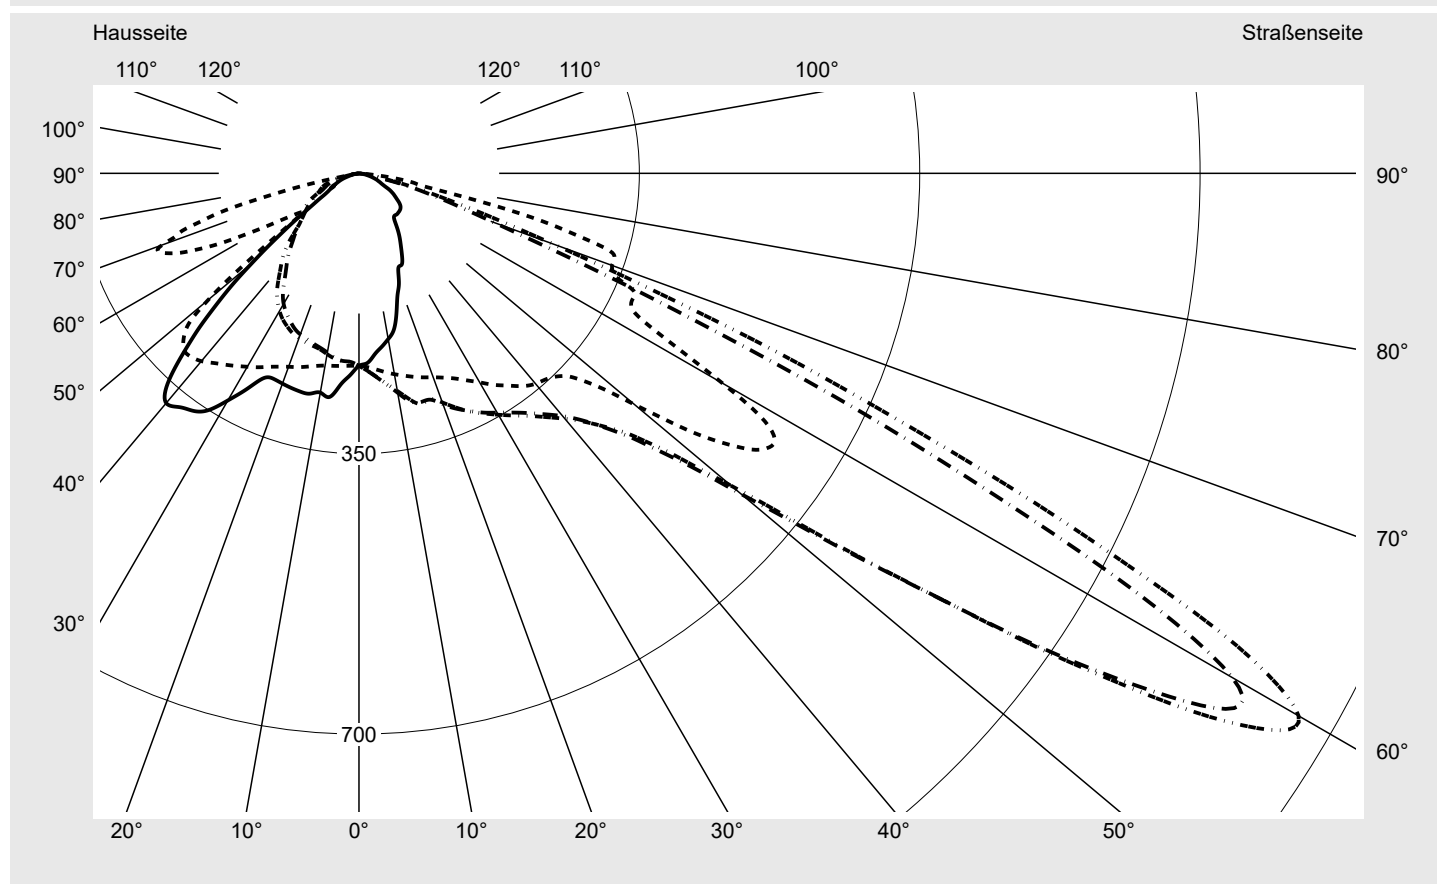

Lichttechnischer Prüfbefund

Familie
Streetlight 21 mini easy LED

Bestell-Nr.: 5XE6F43A08HB
EAN: 4058352730638

LP-Nummer
59110_305

Ausführung Mastansatz- / Mastaufsatzmontage
Optik Fußgängerüberweg, asymmetrisch links strahlend (PC-L)
Abdeckung Einscheibensicherheitsglas (ESG)
Bestückung LED 4000 K | CRI ≥ 70
Betriebsgerät EVG DIM
Bemessungswerte Nettolichtstrom = 8590 lm
Systemleistung = 66.0 W
Lichtausbeute = 130.2 lm/W

Seriendokumentation
18.07.2022

siteco

Lichtstärke in cd/klm

C180-0

C270-90

C297,5-117,5

C300-120

Imax: 1354 cd/klm

Leuchtenbetriebswirkungsgrade

Eta	100.0%
Eta 0° - 90°	100.0%
Eta 90° - 180°	0.0%

Lichtstärkeklasse nach EN13201-2

Klasse:	G3
Imax 70°	751.7
Imax 80°	80.9
Imax 90°	0.0
Imax >90°	0.0
Imax >95°	0.0

Messbedingungen