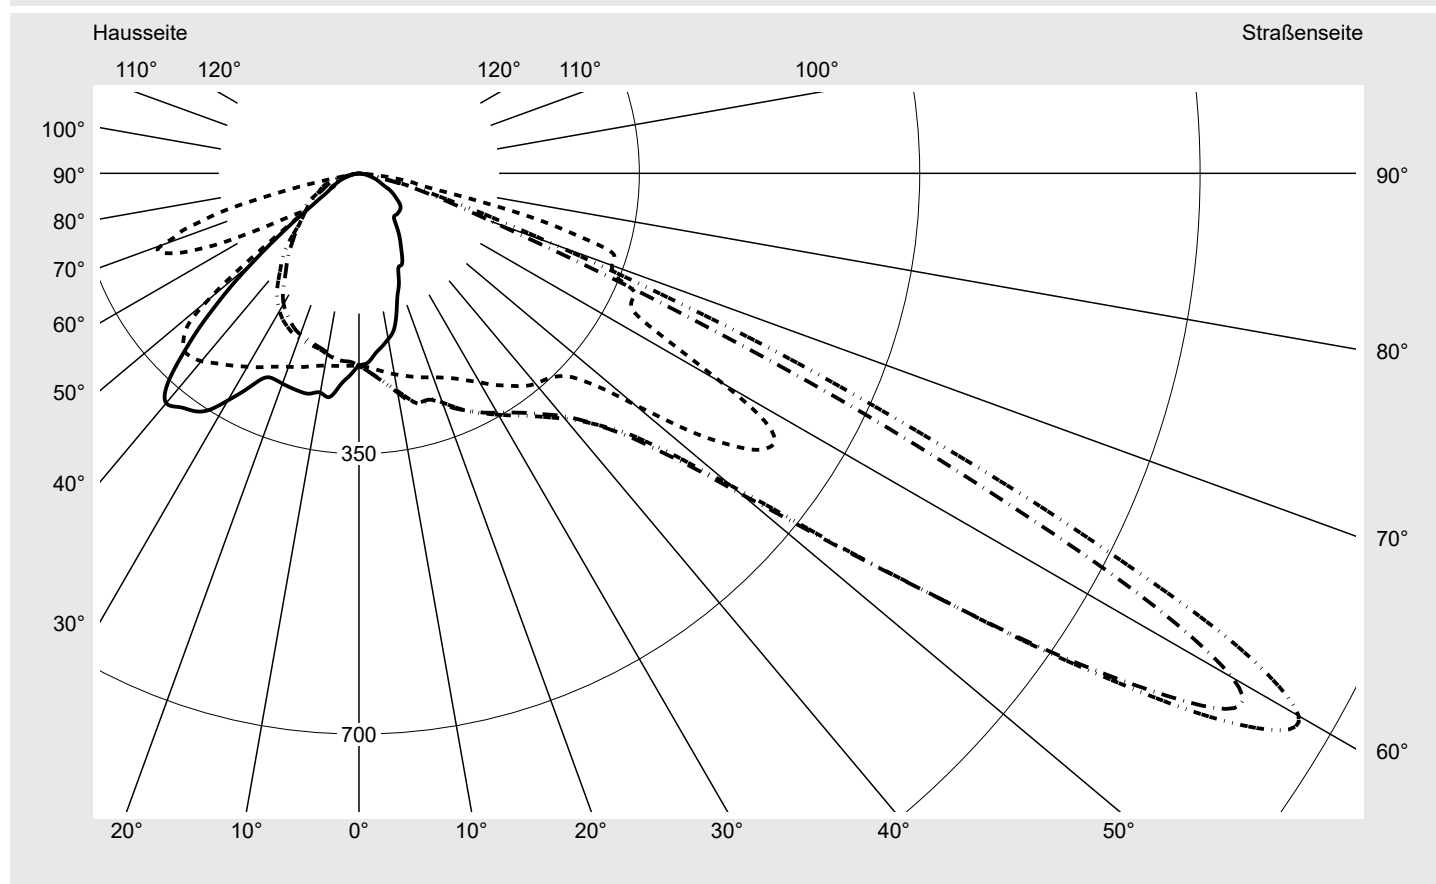

Lichttechnischer Prüfbefund

Familie
Streetlight 21 mini easy LED

Bestell-Nr.: 5XE6F33A08HB
EAN: 4058352730621

LP-Nummer
59110_304

Ausführung Mastansatz- / Mastaufsatzmontage
Optik Fußgängerüberweg, asymmetrisch links strahlend (PC-L)
Abdeckung Einscheibensicherheitsglas (ESG)
Bestückung LED 3000 K | CRI ≥ 70
Betriebsgerät EVG DIM
Bemessungswerte Nettolichtstrom = 8240 lm
Systemleistung = 66.0 W
Lichtausbeute = 124.8 lm/W

Seriendokumentation
18.07.2022

siteco

Lichtstärke in cd/klm

C180-0

C270-90

C297,5-117,5

C300-120

Imax: 1354 cd/klm

Leuchtenbetriebswirkungsgrade

Eta	100.0%
Eta 0° - 90°	100.0%
Eta 90° - 180°	0.0%

Lichtstärkeklasse nach EN13201-2

Klasse:	G3
Imax 70°	751.7
Imax 80°	80.9
Imax 90°	0.0
Imax >90°	0.0
Imax >95°	0.0

Messbedingungen