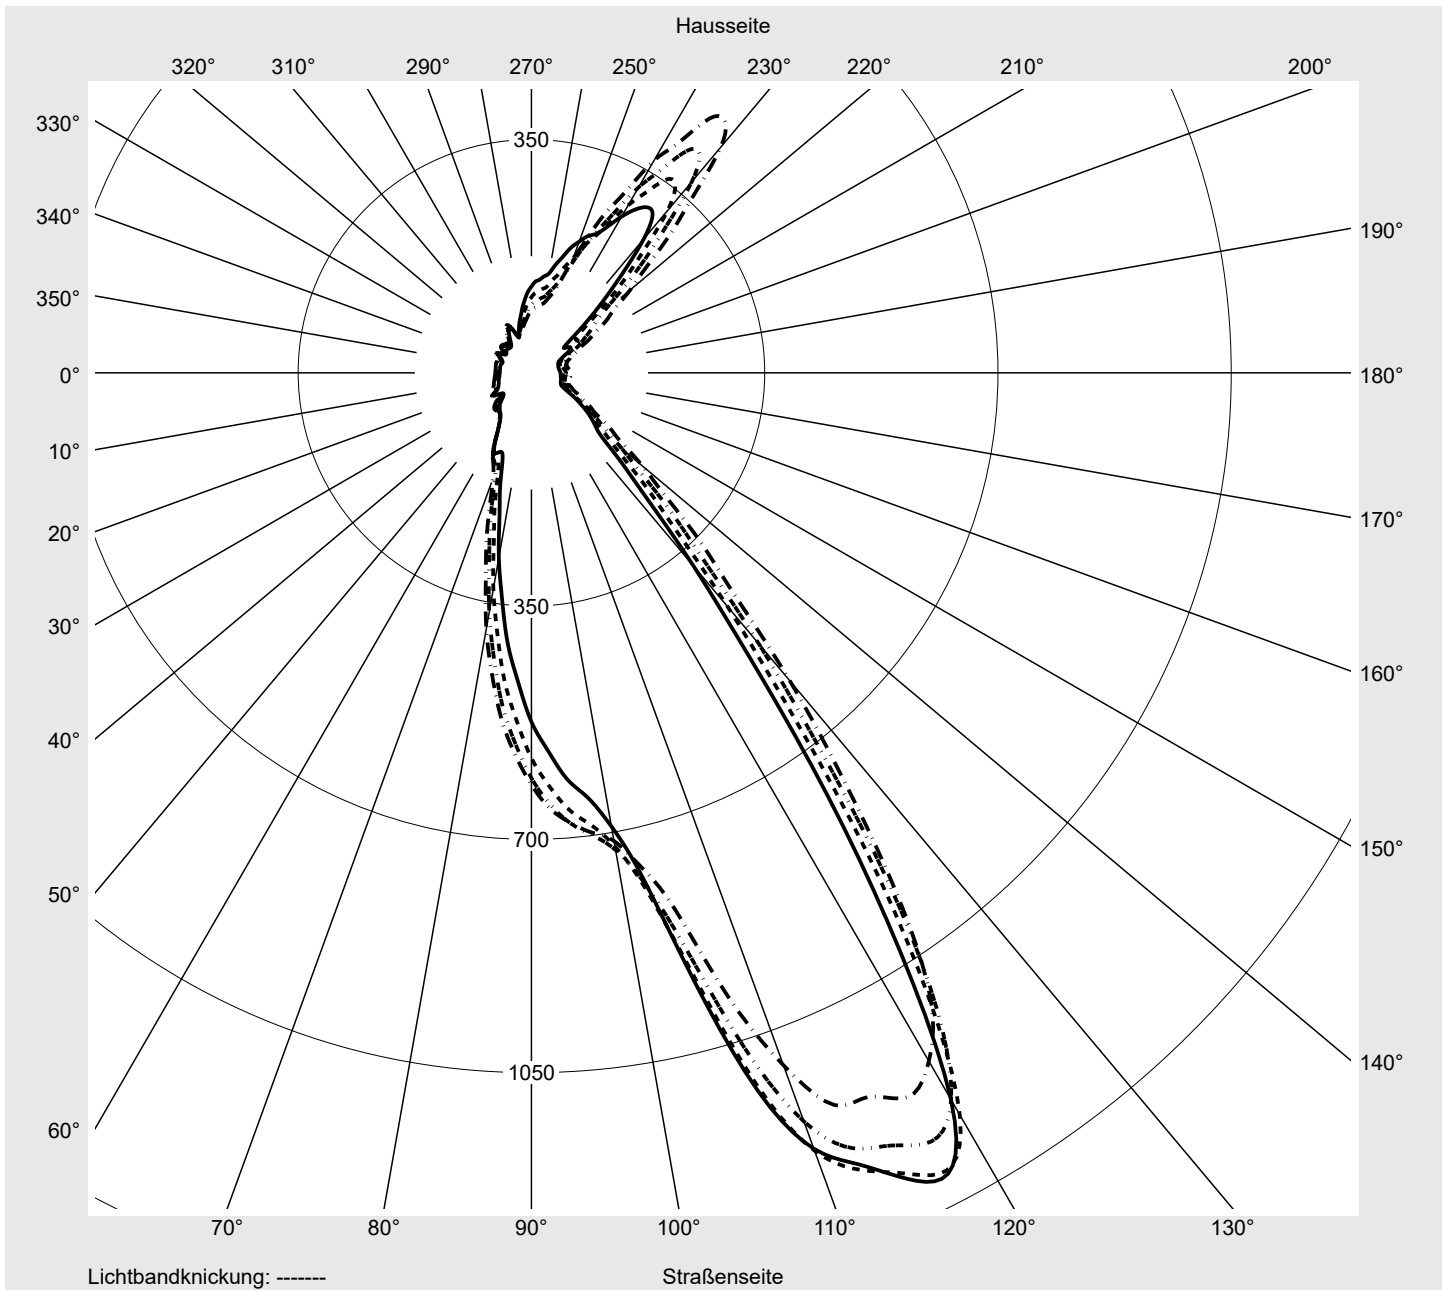

Lichttechnischer Prüfbefund

Familie
Streetlight 21 mini easy LED

Bestell-Nr.: 5XE6F33A08HB
EAN: 4058352730621

LP-Nummer
59110_304

Ausführung Mastansatz- / Mastaufsatzmontage
Optik Fußgängerüberweg, asymmetrisch links strahlend (PC-L)
Abdeckung Einscheibensicherheitsglas (ESG)
Bestückung LED 3000 K | CRI ≥ 70
Betriebsgerät EVG DIM
Bemessungswerte Nettolichtstrom = 8240 lm
Systemleistung = 66.0 W
Lichtausbeute = 124.8 lm/W

Leuchtenbetriebswirkungsgrade

Eta	100.0%
Eta 0° - 90°	100.0%
Eta 90° - 180°	0.0%

Lichtstärkeklasse nach EN13201-2

Klasse:	G3
Imax 70°	751.7
Imax 80°	80.9
Imax 90°	0.0
Imax >90°	0.0
Imax >95°	0.0

Messbedingungen

DIN EN 13032 und DIN 5032

Lichttechnischer Prüfbefund

Familie Streetlight 21 mini easy LED	Bestell-Nr.: 5XE6F33A08HB EAN: 4058352730621	LP-Nummer 59110_304
--	---	-------------------------------

Kegelmantelkurven in cd/klm **KMK 60°** **KMK 59°** **KMK 58°** **KMK 57°** **siteco**