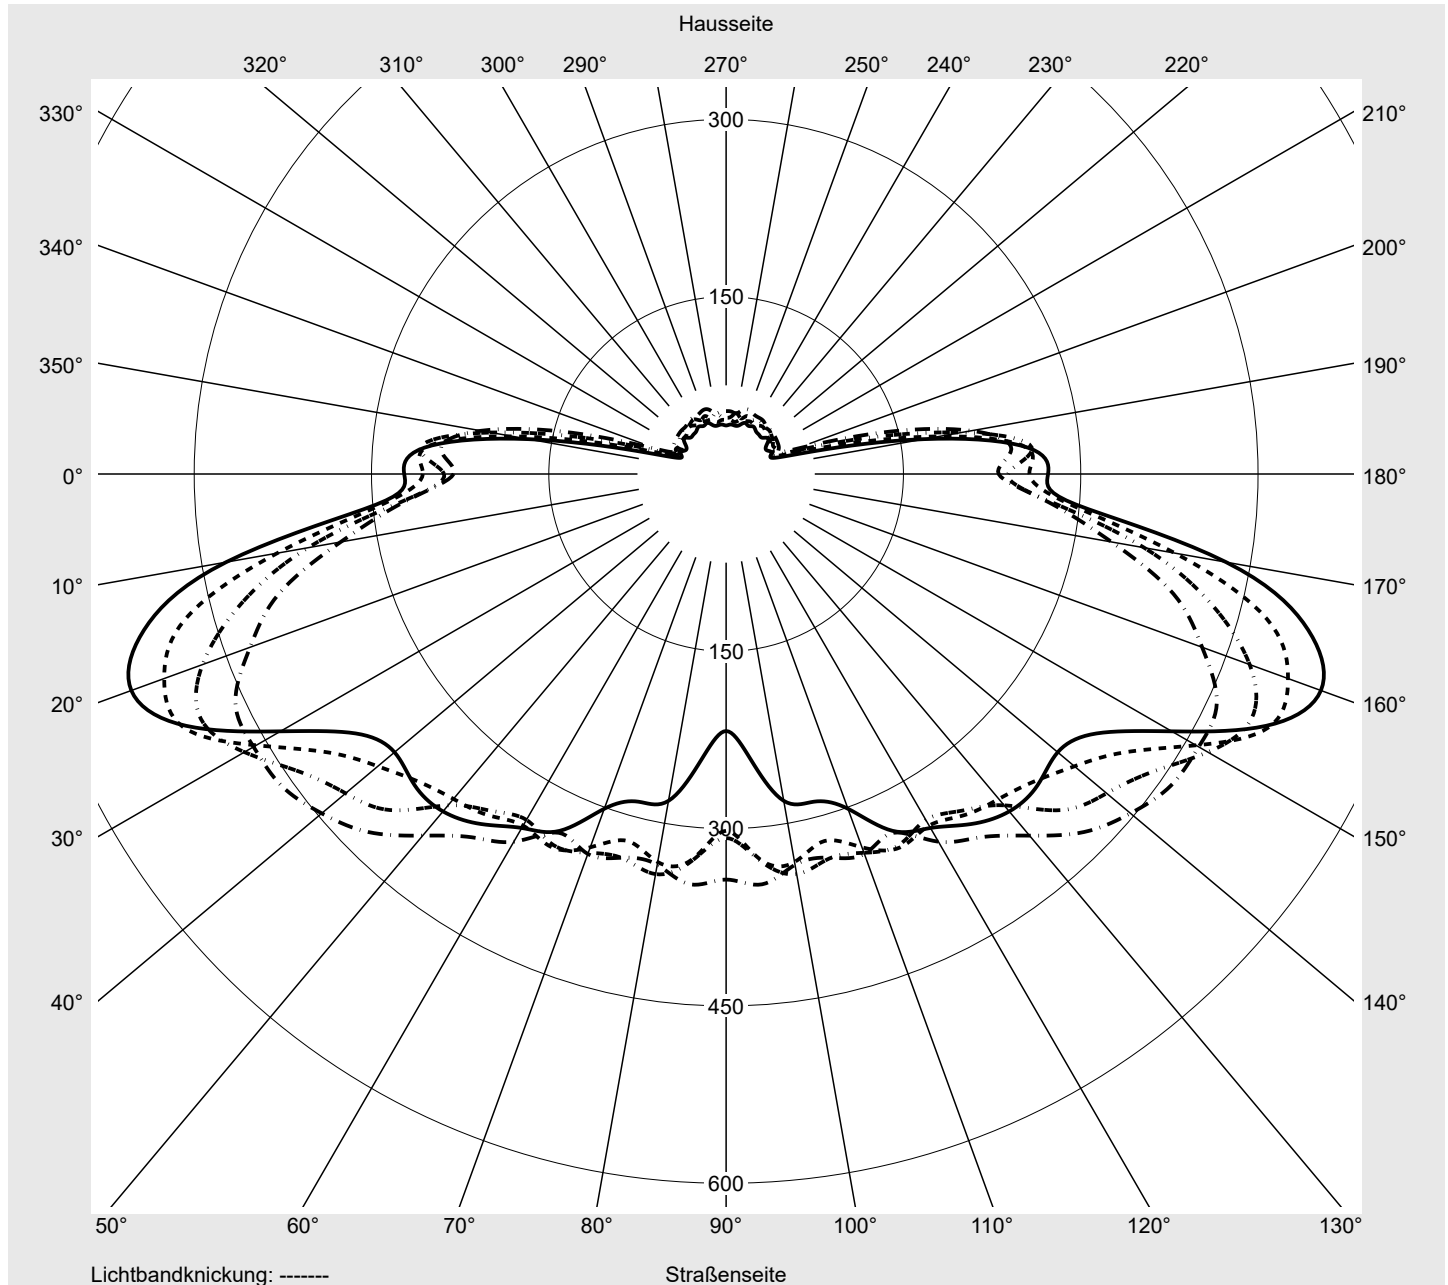

Lichttechnischer Prüfbefund

Familie
Streetlight 21 mini easy LED

Bestell-Nr.: 5XE6E43A08JB
EAN: 4058352730607

LP-Nummer
59079_73

Kegelmantelkurven in cd/klm

KMK 57,5°

KMK 55°

KMK 52,5°

KMK 50°

siteco

Lichttechnischer Prüfbefund

Familie Streetlight 21 mini easy LED	Bestell-Nr.: 5XE6E43A08JB EAN: 4058352730607	LP-Nummer 59079_73
Wertetabelle Lichtstärkemessung		Maximale Lichtstärke
		siteco

C- Ebenen	0° 180°	5° 175°	10° 170°	15° 165°	20° 160°	25° 155°	30° 150°	35° 145°	40° 140°	45° 135°	50° 130°	55° 125°	60° 120°
γ	Lichtstärke in cd/klm												
0,0°	275.2	275.2	275.2	275.2	275.2	275.2	275.2	275.2	275.2	275.2	275.2	275.2	275.2
2,5°	271.1	272.6	274.2	272.4	273.1	275.0	271.7	272.5	277.2	276.0	276.0	276.0	273.8
5,0°	267.1	272.9	275.2	280.1	281.5	281.2	280.8	282.7	283.1	284.1	282.6	285.7	289.7
7,5°	274.1	279.0	277.5	278.4	278.2	280.5	282.2	280.1	280.7	279.4	280.1	282.2	287.0
10,0°	264.1	267.7	274.1	281.5	282.9	284.1	284.6	289.0	288.4	289.8	289.4	296.1	298.5
12,5°	265.2	273.1	281.9	286.0	283.8	291.7	297.8	297.4	299.9	302.2	305.4	304.8	305.6
15,0°	265.5	268.6	273.1	278.4	287.3	296.8	296.7	300.7	302.2	302.6	306.1	317.4	327.7
17,5°	267.8	273.0	278.7	286.4	287.5	297.6	312.8	307.7	310.5	319.9	331.7	332.0	337.4
20,0°	263.2	276.0	283.2	285.6	293.0	298.9	314.1	316.9	322.0	337.8	350.9	349.4	357.5
22,5°	268.2	277.3	286.1	293.7	299.5	310.4	324.4	326.9	342.4	343.6	356.1	369.0	375.1
25,0°	264.1	279.2	290.5	304.6	307.6	319.6	332.9	339.3	354.0	370.6	376.6	388.5	394.7
27,5°	264.4	278.9	292.5	301.1	323.7	327.4	350.6	352.7	365.4	382.4	390.1	396.0	398.1
30,0°	262.4	282.1	299.4	304.0	321.3	341.2	351.9	364.5	376.7	390.8	402.8	403.1	399.6
32,5°	262.1	278.2	296.7	315.0	320.5	341.4	361.3	372.4	390.8	396.6	408.5	414.4	410.7
35,0°	260.2	274.8	293.4	320.6	337.1	354.3	370.4	374.9	395.6	416.3	417.7	425.9	434.6
37,5°	253.9	269.5	301.7	327.7	350.7	362.0	373.6	396.8	412.7	434.7	432.1	435.0	433.6
40,0°	245.1	278.1	306.0	330.0	351.7	372.8	391.4	402.6	422.5	443.3	435.7	438.1	439.9
42,5°	242.6	268.1	310.3	337.6	365.9	386.9	401.8	431.6	446.3	442.4	453.9	429.3	424.6
45,0°	239.5	273.8	302.3	342.4	376.0	403.2	431.8	441.1	452.0	463.2	443.3	420.5	405.7
47,5°	234.2	273.4	316.7	354.5	401.5	429.6	443.6	448.8	453.7	445.8	421.4	404.1	379.3
50,0°	230.6	273.9	331.1	391.8	428.6	458.0	461.6	459.4	446.6	428.3	399.3	375.2	359.2
52,5°	238.6	277.2	359.1	425.0	471.4	490.3	470.6	439.6	420.2	402.0	365.9	347.7	337.9
55,0°	256.6	291.5	385.6	473.5	505.9	506.7	459.0	410.7	384.7	368.1	358.8	352.1	343.4
57,5°	272.4	297.3	429.5	509.8	535.5	504.1	435.4	382.6	366.2	372.5	372.6	361.5	345.8
60,0°	290.7	312.9	440.7	516.1	520.9	473.3	391.3	379.2	399.9	420.5	391.2	362.4	336.3
62,5°	295.8	319.6	438.3	511.2	501.8	433.9	373.9	424.8	468.3	466.9	396.4	312.7	244.7
65,0°	310.0	306.1	414.0	482.8	468.6	395.4	406.6	503.6	507.9	477.9	351.8	231.9	136.1
67,5°	296.3	284.8	343.3	418.8	408.3	391.9	456.6	515.0	519.3	406.7	244.9	142.9	85.5
70,0°	267.9	221.9	267.0	347.6	386.2	446.6	482.2	486.3	474.1	299.8	141.0	105.2	59.3
72,5°	188.3	130.0	180.7	283.4	375.3	444.0	418.1	427.9	352.8	173.7	109.3	73.5	42.6
75,0°	79.5	49.5	103.3	171.0	226.3	273.0	234.3	258.1	188.4	90.8	79.5	53.3	28.4
77,5°	32.8	26.1	45.5	68.8	109.2	112.3	72.0	72.0	64.4	51.6	54.2	38.7	20.2
80,0°	12.7	11.2	13.8	29.0	49.2	38.8	18.1	12.1	17.2	27.4	33.2	21.4	13.7
82,5°	3.2	2.9	2.9	5.3	16.4	9.5	4.8	5.8	4.2	4.2	8.1	8.7	8.6
85,0°	1.0	0.7	1.0	1.2	1.0	1.3	1.2	1.3	1.3	1.2	1.1	1.3	1.4
87,5°	0.2	0.3	0.3	0.2	0.3	0.2	0.2	0.1	0.1	0.2	0.3	0.1	0.1
90,0°	0.0	0.0	0.0	0.0	0.0	0.0	0.0	0.0	0.0	0.0	0.0	0.0	0.0