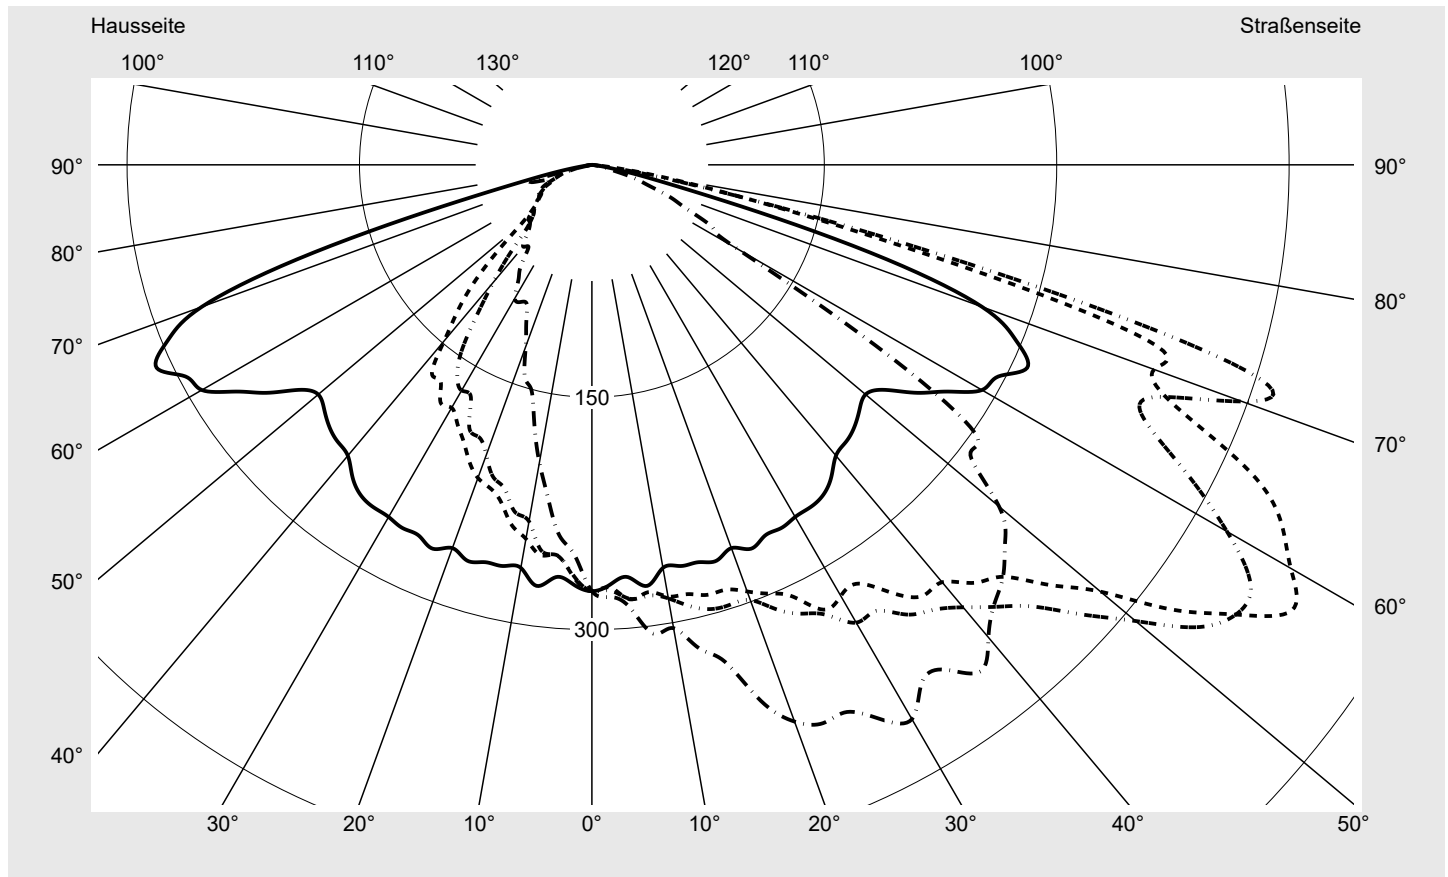

## Lichttechnischer Prüfbefund

**Familie**  
Streetlight 21 mini easy LED

**Bestell-Nr.:** 5XE6E43A08JB  
**EAN:** 4058352730607

**LP-Nummer**  
59079\_73

**Ausführung** Mastansatz- / Mastaufsatzmontage  
**Optik** asymmetrisch, breit strahlend (STW1.0a G)  
**Abdeckung** Einscheibensicherheitsglas (ESG)  
**Bestückung** LED 4000 K | CRI ≥ 70  
**Betriebsgerät** EVG DIM  
**Bemessungswerte** Nettolichtstrom = 13390 lm  
Systemleistung = 87.3 W  
Lichtausbeute = 153.4 lm/W

**Seriendokumentation**  
23.08.2022

sitEco

**Lichtstärke in cd/klm**

C180-0

C200-20

C205-25

C270-90

**Imax: 535 cd/klm**

**Leuchtenbetriebswirkungsgrade**

Eta	100.0%
Eta 0° - 90°	100.0%
Eta 90° - 180°	0.0%

**Lichtstärkeklasse nach EN13201-2**

Klasse:	G4
Imax 70°	486.3
Imax 80°	49.2
Imax 90°	0.0
Imax >90°	0.0
Imax >95°	0.0

**Messbedingungen**