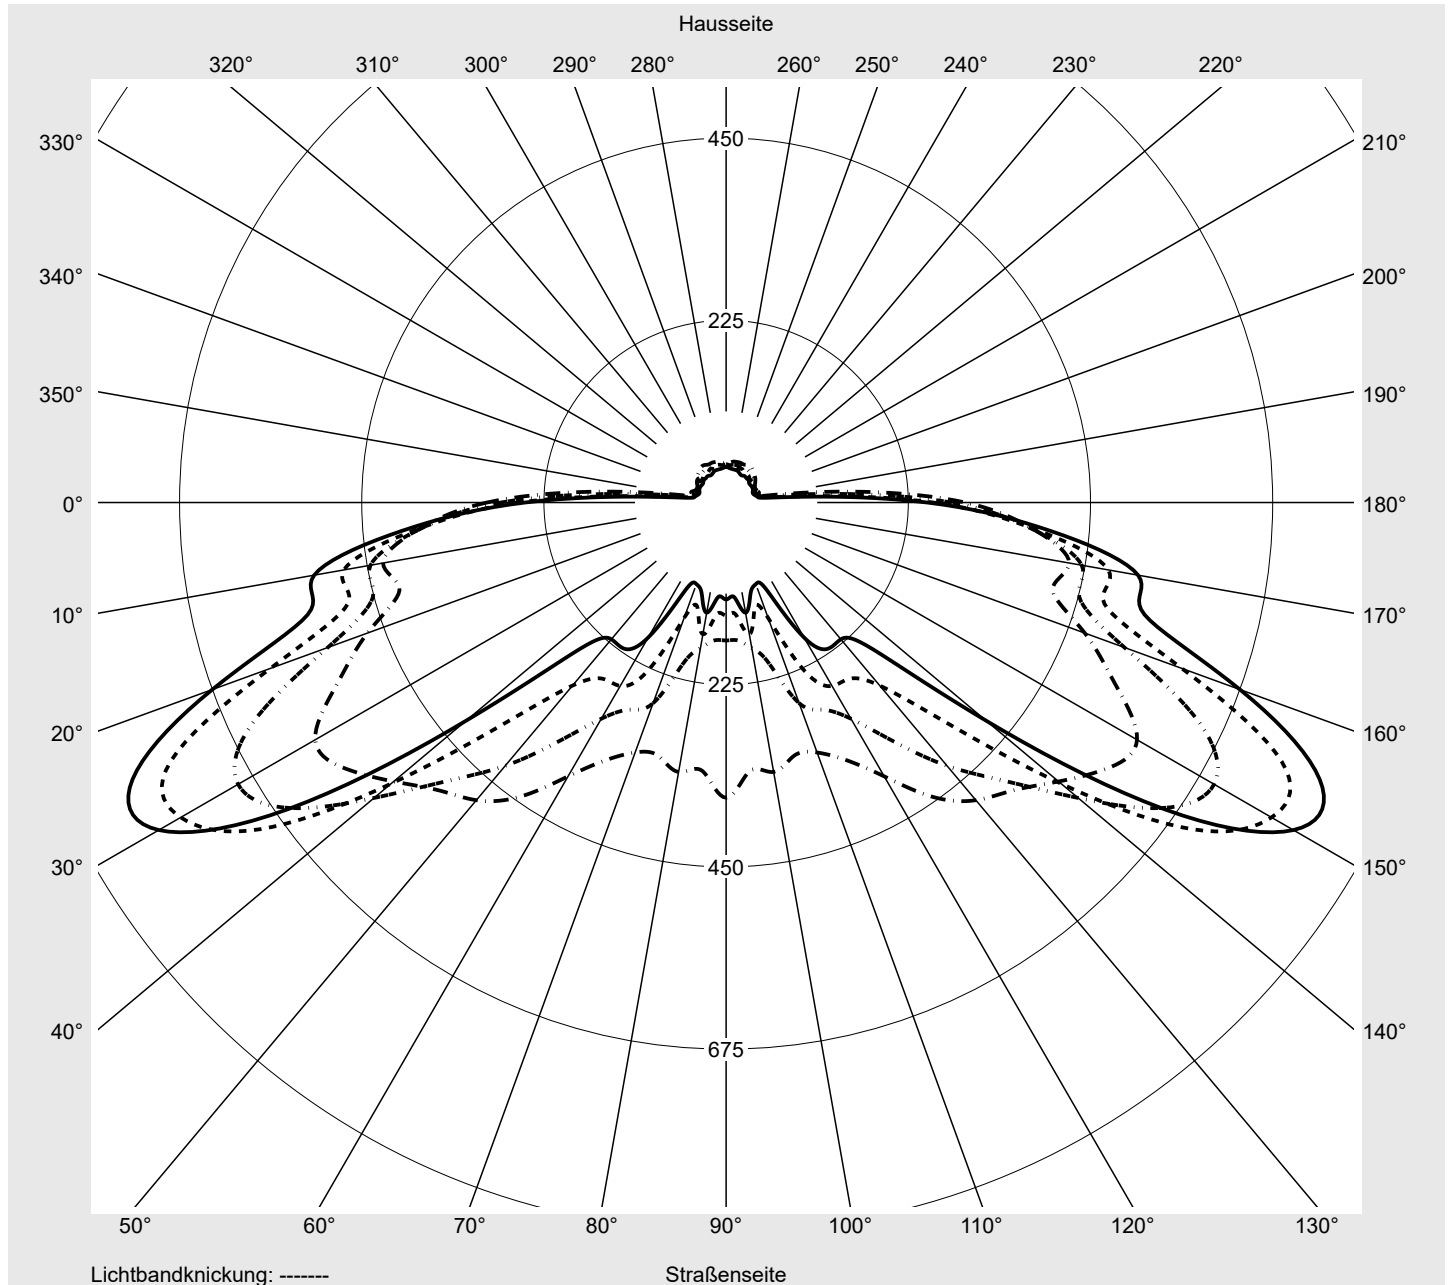

Lichttechnischer Prüfbefund

Familie
Streetlight 21 mini easy LED

Bestell-Nr.: 5XE6E43A08HB
EAN: 4058352730591

LP-Nummer
59077_807

Ausführung	Mastansatz- / Mastaufsatzmontage
Optik	asymmetrisch, breit strahlend (STW1.0a)
Abdeckung	Einscheibensicherheitsglas (ESG)
Bestückung	LED 4000 K CRI ≥ 70
Betriebsgerät	EVG DIM
Bemessungswerte	Nettolichtstrom = 9430 lm Systemleistung = 66.0 W Lichtausbeute = 142.9 lm/W

Leuchtenbetriebswirkungsgrade

Eta	100.0%
Eta 0° - 90°	100.0%
Eta 90° - 180°	0.0%

Lichtstärkeklasse nach EN13201-2

Klasse:	G4
Imax 70°	498.7
Imax 80°	32.8
Imax 90°	0.0
Imax >90°	0.0
Imax >95°	0.0

Messbedingungen

DIN EN 13032 und DIN 5032

Lichttechnischer Prüfbefund

Familie
Streetlight 21 mini easy LED

Bestell-Nr.: 5XE6E43A08HB
EAN: 4058352730591

LP-Nummer
59077_807

Kegelmantelkurven in cd/klm

KMK 62,5°

KMK 60°

KMK 57,5°

KMK 55°

siteco

Lichttechnischer Prüfbefund

Familie Streetlight 21 mini easy LED	Bestell-Nr.: 5XE6E43A08HB EAN: 4058352730591	LP-Nummer 59077_807
Wertetabelle Lichtstärkemessung		Maximale Lichtstärke
		siteco