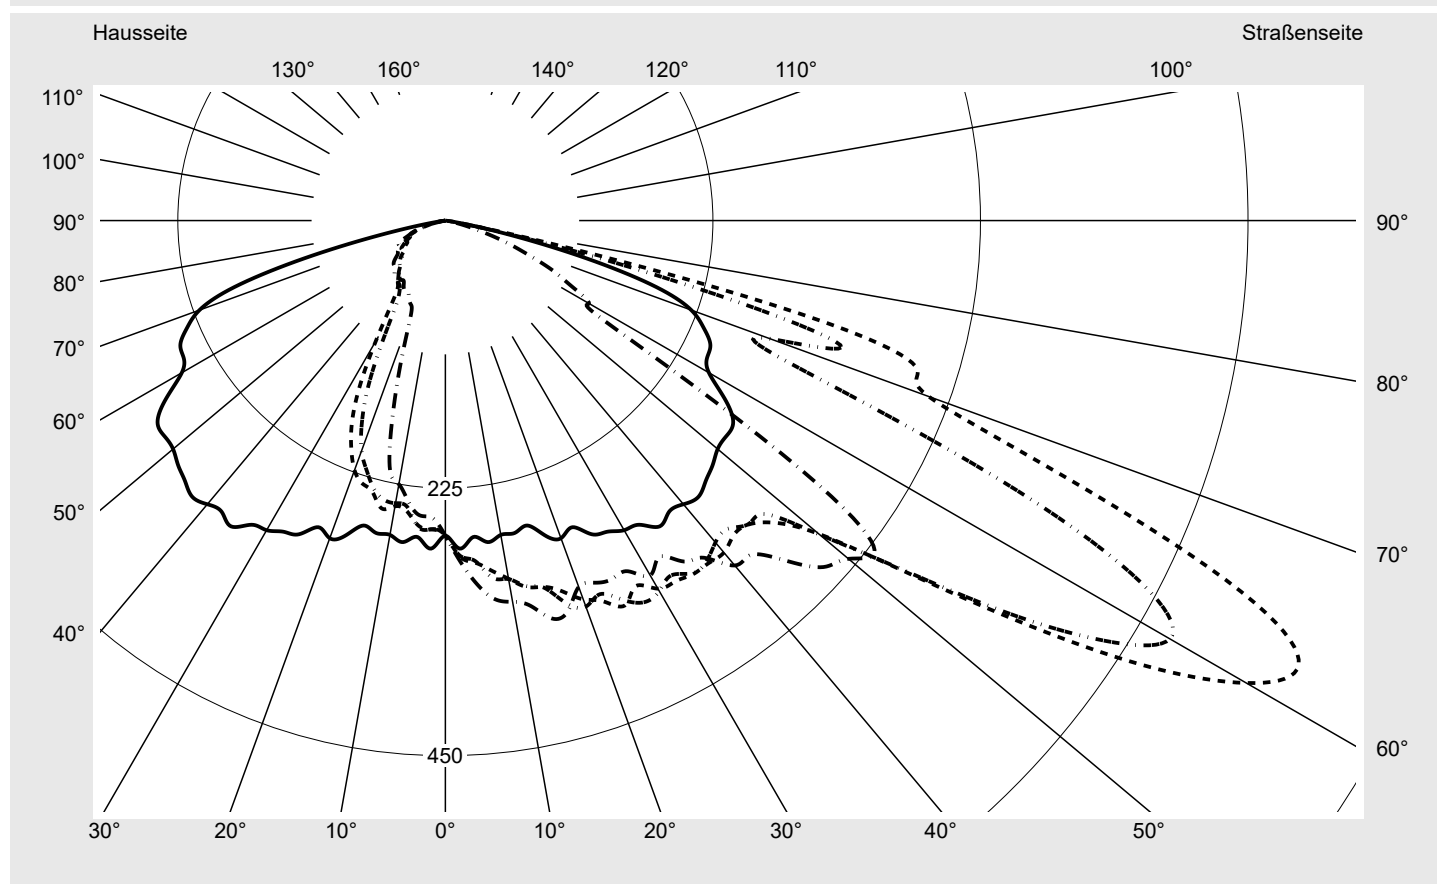

Lichttechnischer Prüfbefund

Familie
Streetlight 21 mini easy LED

Bestell-Nr.: 5XE6E43A08HB
EAN: 4058352730591

LP-Nummer
59077_807

Ausführung	Mastansatz- / Mastaufsatzmontage
Optik	asymmetrisch, breit strahlend (STW1.0a)
Abdeckung	Einscheibensicherheitsglas (ESG)
Bestückung	LED 4000 K CRI ≥ 70
Betriebsgerät	EVG DIM
Bemessungswerte	Nettolichtstrom = 9430 lm Systemleistung = 66.0 W Lichtausbeute = 142.9 lm/W

Seriendokumentation
18.07.2022

siteco

Lichtstärke in cd/klm

C180-0

C210-30

C215-35

C270-90

Imax: 809 cd/klm

Leuchtenbetriebswirkungsgrade

Eta	100.0%
Eta 0° - 90°	100.0%
Eta 90° - 180°	0.0%

Lichtstärkeklasse nach EN13201-2

Klasse:	G4
Imax 70°	498.7
Imax 80°	32.8
Imax 90°	0.0
Imax >90°	0.0
Imax >95°	0.0

Messbedingungen

DIN EN 13032 und DIN 5032

Lichttechnischer Prüfbefund

Familie
Streetlight 21 mini easy LED

Bestell-Nr.: 5XE6E43A08HB
EAN: 4058352730591

LP-Nummer
59077_807

Kegelmantelkurven in cd/klm

KMK 62,5°

KMK 60°