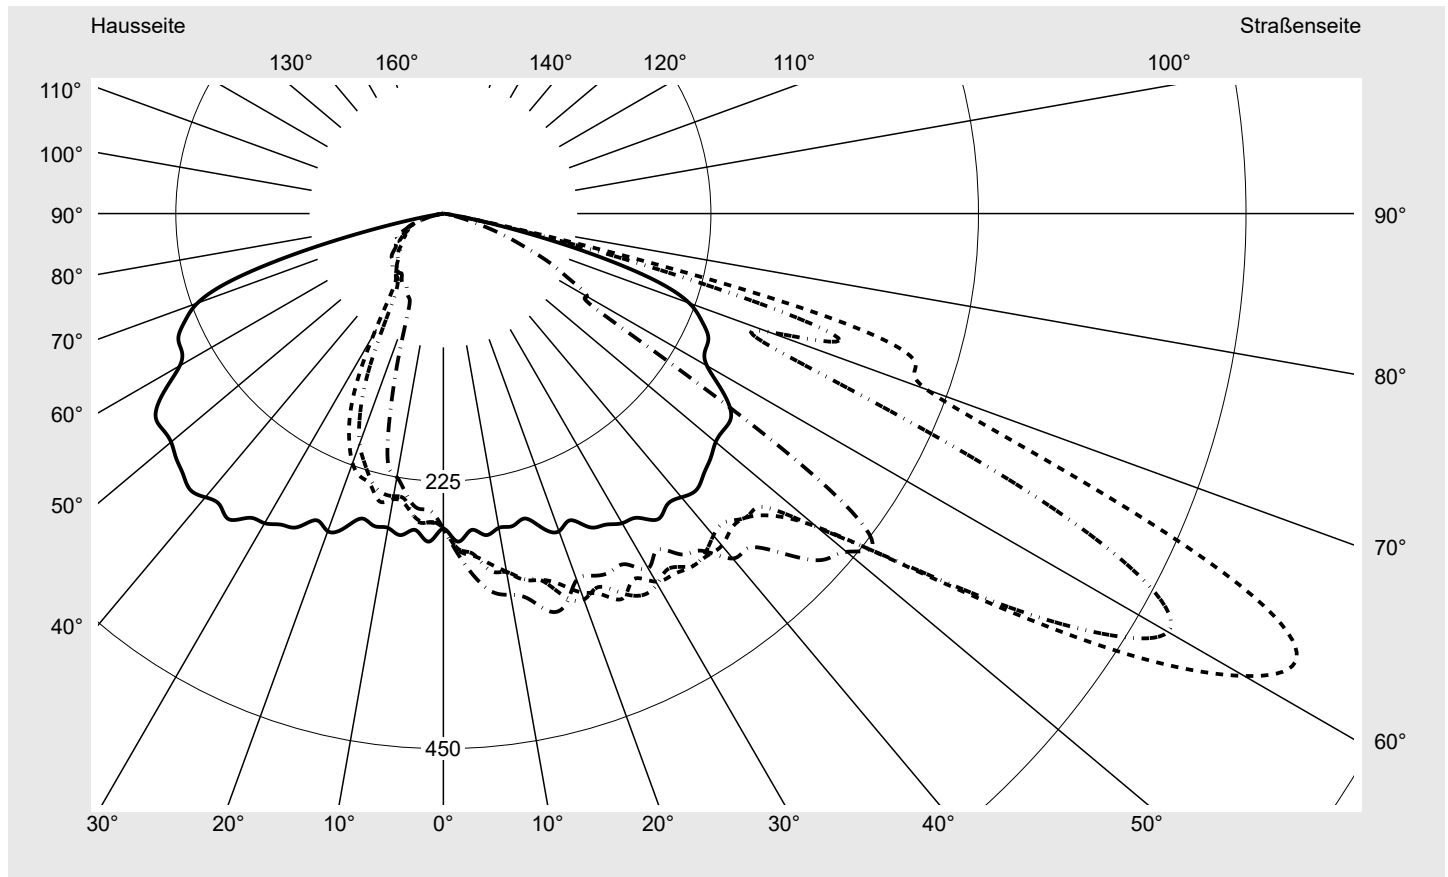

Lichttechnischer Prüfbefund

Familie
Streetlight 21 mini easy LED

Bestell-Nr.: 5XE6E33A08HB
EAN: 4058352730560

LP-Nummer
59077_806

Ausführung Mastansatz- / Mastaufsatzmontage
Optik asymmetrisch, breit strahlend (STW1.0a)
Abdeckung Einscheibensicherheitsglas (ESG)
Bestückung LED 3000 K | CRI ≥ 70
Betriebsgerät EVG DIM
Bemessungswerte Nettolichtstrom = 9040 lm
Systemleistung = 66.0 W
Lichtausbeute = 137 lm/W

Seriendokumentation
18.07.2022

siteco

Lichtstärke in cd/klm

C180-0

C210-30

C215-35

C270-90

Imax: 809 cd/klm

Leuchtenbetriebswirkungsgrade

Eta 100.0%
Eta 0° - 90° 100.0%
Eta 90° - 180° 0.0%

Lichtstärkeklasse nach EN13201-2

Klasse: G4
Imax 70° 498.7
Imax 80° 32.8
Imax 90° 0.0
Imax >90° 0.0
Imax >95° 0.0

Messbedingungen

DIN EN 13032 und DIN 5032

Lichttechnischer Prüfbefund

Familie
Streetlight 21 mini easy LED

Bestell-Nr.: 5XE6E33A08HB
EAN: 4058352730560

LP-Nummer
59077_806

Kegelmantelkurven in cd/klm

KMK 62,5°

KMK 60°