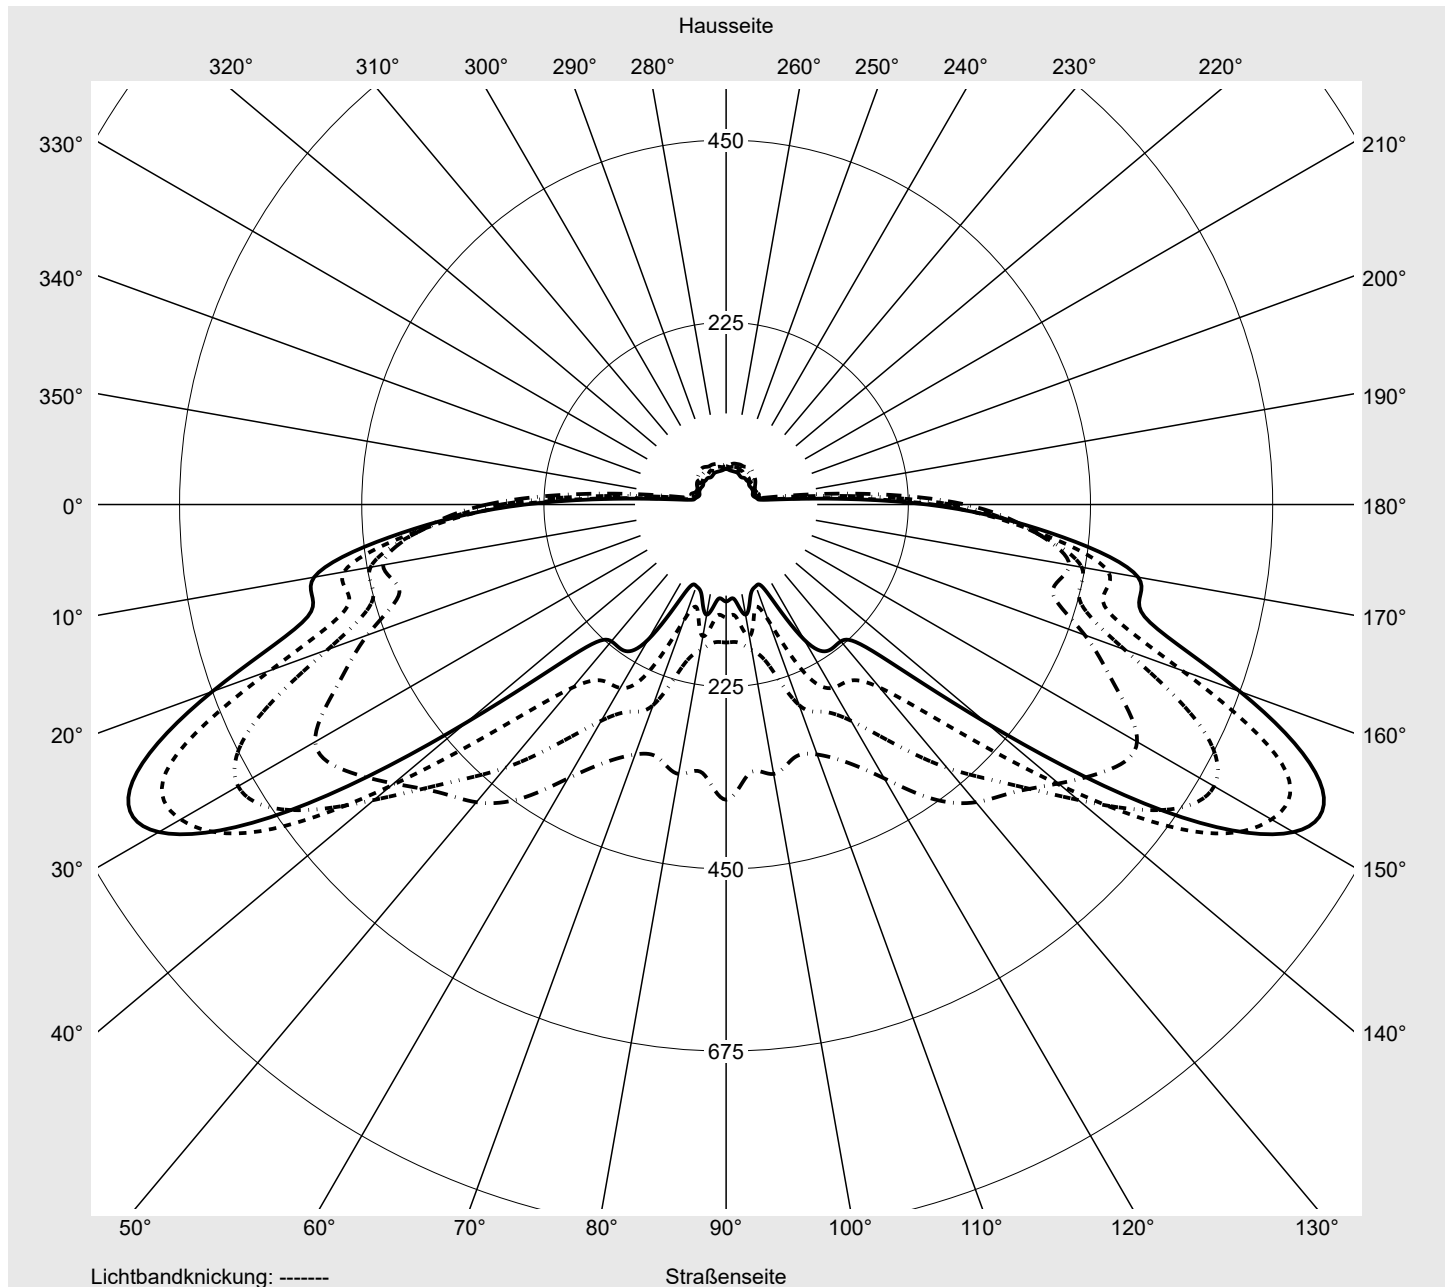

Lichttechnischer Prüfbefund

Familie
Streetlight 21 mini easy LED

Bestell-Nr.: 5XE6E33A08HB
EAN: 4058352730560

LP-Nummer
59077_806

Ausführung Mastansatz- / Mastaufsatzmontage
Optik asymmetrisch, breit strahlend (STW1.0a)
Abdeckung Einscheibensicherheitsglas (ESG)
Bestückung LED 3000 K | CRI ≥ 70
Betriebsgerät EVG DIM
Bemessungswerte Nettolichtstrom = 9040 lm
Systemleistung = 66.0 W
Lichtausbeute = 137 lm/W

Leuchtenbetriebswirkungsgrade

Eta 100.0%
Eta 0° - 90° 100.0%
Eta 90° - 180° 0.0%

Lichtstärkeklasse nach EN13201-2

Klasse: G4
Imax 70° 498.7
Imax 80° 32.8
Imax 90° 0.0
Imax >90° 0.0
Imax >95° 0.0

Messbedingungen

DIN EN 13032 und DIN 5032

Lichttechnischer Prüfbefund

Familie
Streetlight 21 mini easy LED

Bestell-Nr.: 5XE6E33A08HB
EAN: 4058352730560

LP-Nummer
59077_806

Kegelmantelkurven in cd/klm

KMK 62,5°

KMK 60°

KMK 57,5°

KMK 55°

siteco

Lichttechnischer Prüfbefund

Familie Streetlight 21 mini easy LED	Bestell-Nr.: 5XE6E33A08HB EAN: 4058352730560	LP-Nummer 59077_806
Wertetabelle Lichtstärkemessung		Maximale Lichtstärke
		siteco