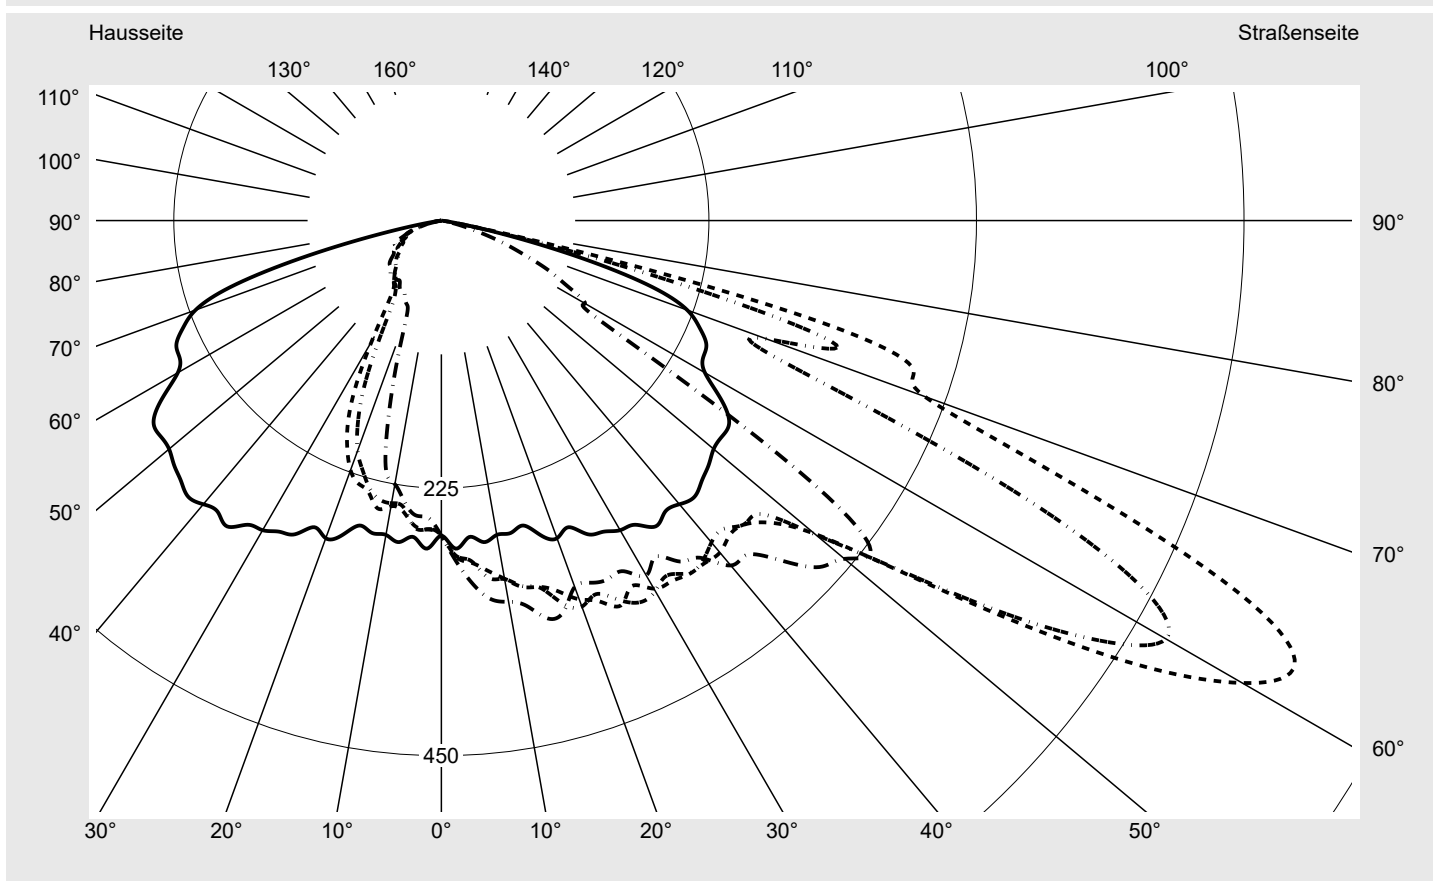

## Lichttechnischer Prüfbefund

**Familie**  
Streetlight 21 mini easy LED

**Bestell-Nr.:** 5XE6E33A08GB  
**EAN:** 4058352730553

**LP-Nummer**  
59077\_801

<b>Ausführung</b>	Mastansatz- / Mastaufsatzmontage
<b>Optik</b>	asymmetrisch, breit strahlend (STW1.0a)
<b>Abdeckung</b>	Einscheibensicherheitsglas (ESG)
<b>Bestückung</b>	LED 3000 K   CRI ≥ 70
<b>Betriebsgerät</b>	EVG DIM
<b>Bemessungswerte</b>	Nettolichtstrom = 5940 lm Systemleistung = 40.4 W Lichtausbeute = 147 lm/W

**Seriendokumentation**  
18.07.2022

siteco

**Lichtstärke in cd/klm**

**C180-0**

**C210-30**

**C215-35**

**C270-90**

**Imax: 809 cd/klm**

**Leuchtenbetriebswirkungsgrade**

Eta	100.0%
Eta 0° - 90°	100.0%
Eta 90° - 180°	0.0%

**Lichtstärkeklasse nach EN13201-2**

Klasse:	G4
Imax 70°	498.7
Imax 80°	32.8
Imax 90°	0.0
Imax >90°	0.0
Imax >95°	0.0

**Messbedingungen**