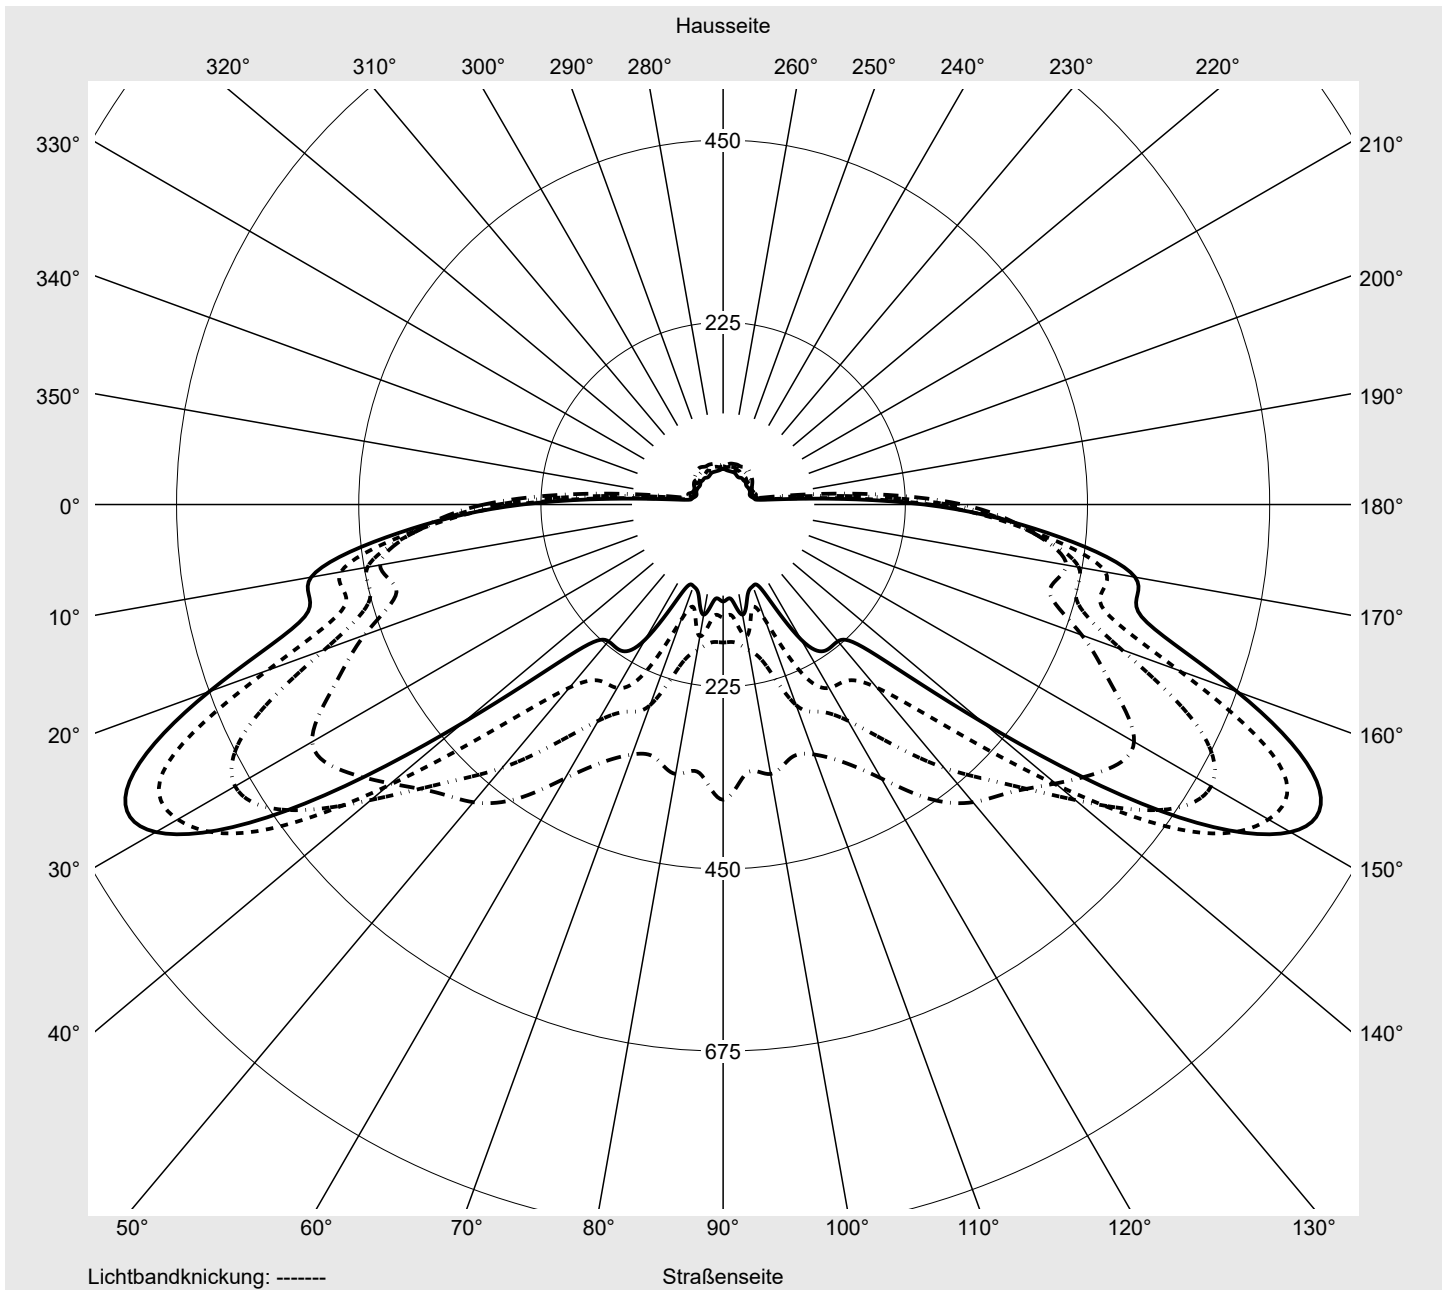

## Lichttechnischer Prüfbefund

**Familie**  
Streetlight 21 mini easy LED

**Bestell-Nr.:** 5XE6E33A08GB  
**EAN:** 4058352730553

**LP-Nummer**  
59077\_801

<b>Ausführung</b>	Mastansatz- / Mastaufsatzmontage
<b>Optik</b>	asymmetrisch, breit strahlend (STW1.0a)
<b>Abdeckung</b>	Einscheibensicherheitsglas (ESG)
<b>Bestückung</b>	LED 3000 K   CRI ≥ 70
<b>Betriebsgerät</b>	EVG DIM
<b>Bemessungswerte</b>	Nettolichtstrom = 5940 lm Systemleistung = 40.4 W Lichtausbeute = 147 lm/W

**Seriendokumentation**  
18.07.2022

siteco

**Lichtstärke in cd/klm**

**C180-0**

**C210-30**

**C215-35**

**C270-90**

**Imax: 809 cd/klm**

**Leuchtenbetriebswirkungsgrade**

Eta	100.0%
Eta 0° - 90°	100.0%
Eta 90° - 180°	0.0%

**Lichtstärkeklasse nach EN13201-2**

Klasse:	G4
Imax 70°	498.7
Imax 80°	32.8
Imax 90°	0.0
Imax >90°	0.0
Imax >95°	0.0

**Messbedingungen**

**Kegelmantelkurven in cd/klm**    **KMK 62,5°**    **KMK 60°**    **KMK 57,5°**    **KMK 55°**    **siteco**