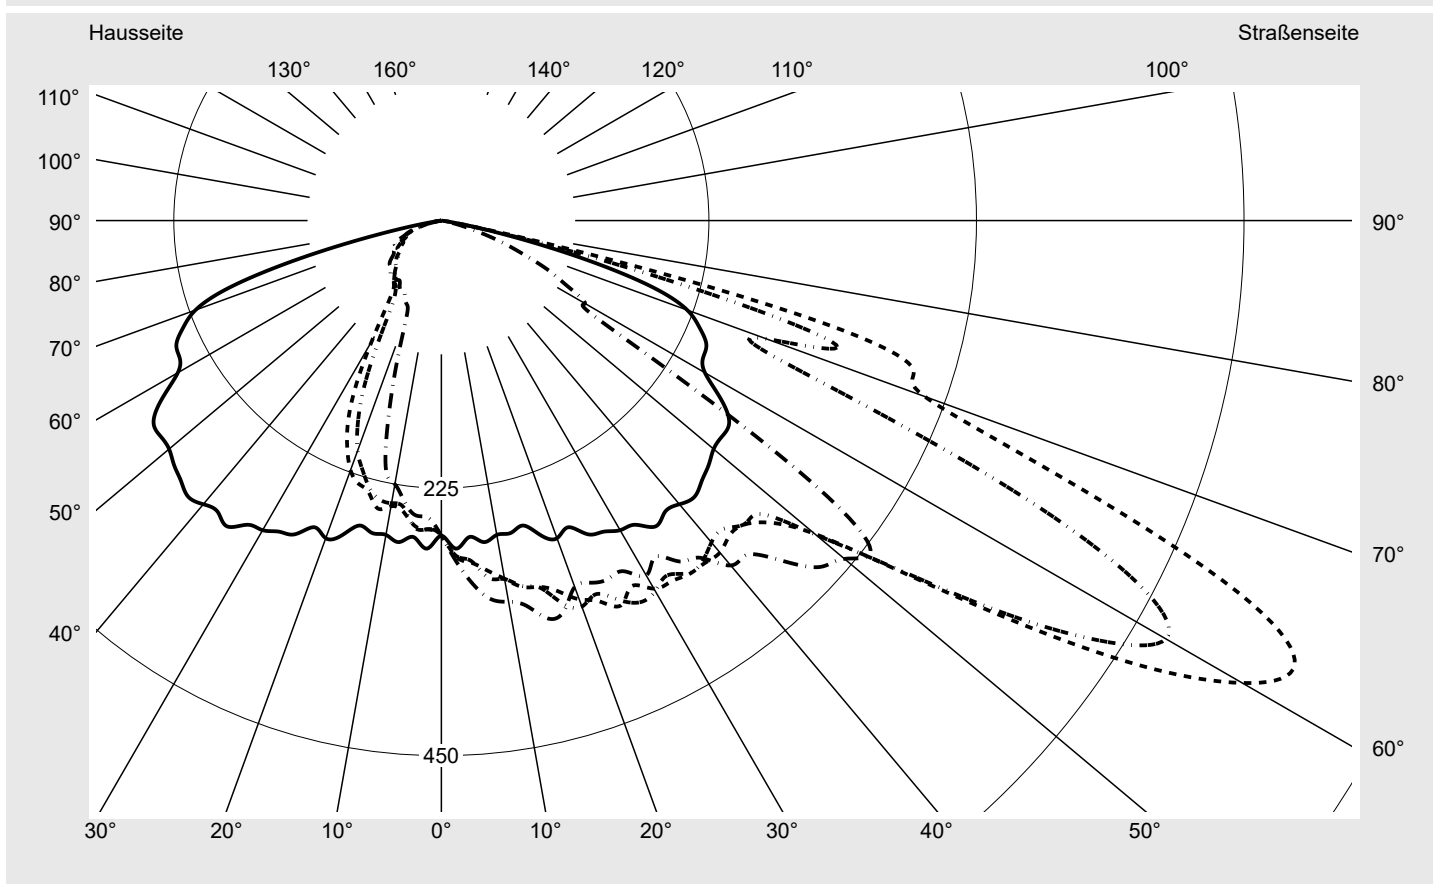

## Lichttechnischer Prüfbefund

**Familie**  
Streetlight 21 mini easy LED

**Bestell-Nr.:** 5XE6E23A08HB  
**EAN:** 4058352730546

**LP-Nummer**  
59077\_805

<b>Ausführung</b>	Mastansatz- / Mastaufsatzmontage
<b>Optik</b>	asymmetrisch, breit strahlend (STW1.0a)
<b>Abdeckung</b>	Einscheibensicherheitsglas (ESG)
<b>Bestückung</b>	LED 2200 K   CRI ≥ 70
<b>Betriebsgerät</b>	EVG DIM
<b>Bemessungswerte</b>	Nettolichtstrom = 7490 lm Systemleistung = 66.0 W Lichtausbeute = 113.5 lm/W

**Seriendokumentation**  
18.07.2022

siteco

**Lichtstärke in cd/klm**

**C180-0**

**C210-30**

**C215-35**

**C270-90**

**Imax: 809 cd/klm**

**Leuchtenbetriebswirkungsgrade**

Eta	100.0%
Eta 0° - 90°	100.0%
Eta 90° - 180°	0.0%

**Lichtstärkeklasse nach EN13201-2**

Klasse:	G4
Imax 70°	498.7
Imax 80°	32.8
Imax 90°	0.0
Imax >90°	0.0
Imax >95°	0.0

**Messbedingungen**