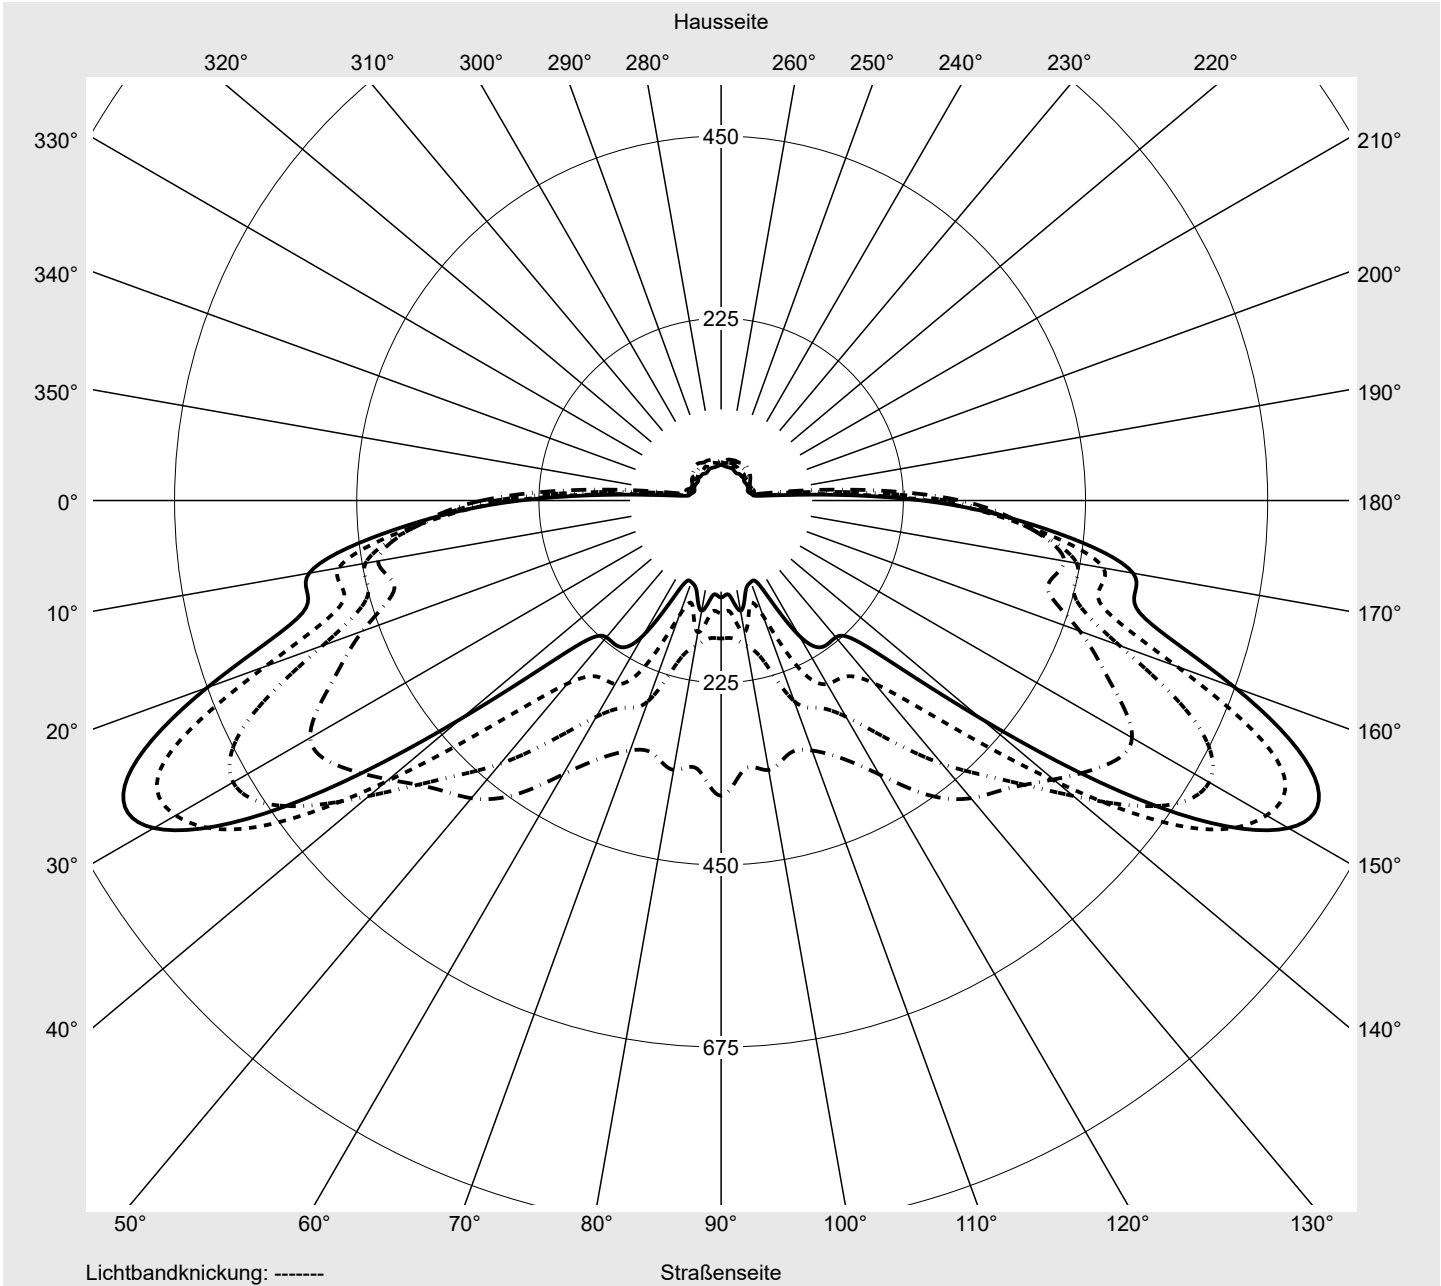

## Lichttechnischer Prüfbefund

**Familie**  
Streetlight 21 mini easy LED

**Bestell-Nr.:** 5XE6E23A08HB  
**EAN:** 4058352730546

**LP-Nummer**  
59077\_805

<b>Ausführung</b>	Mastansatz- / Mastaufsatzmontage
<b>Optik</b>	asymmetrisch, breit strahlend (STW1.0a)
<b>Abdeckung</b>	Einscheibensicherheitsglas (ESG)
<b>Bestückung</b>	LED 2200 K   CRI ≥ 70
<b>Betriebsgerät</b>	EVG DIM
<b>Bemessungswerte</b>	Nettolichtstrom = 7490 lm Systemleistung = 66.0 W Lichtausbeute = 113.5 lm/W

**Seriendokumentation**  
18.07.2022

siteco

**Lichtstärke in cd/klm**

**C180-0**

**C210-30**

**C215-35**

**C270-90**

**Imax: 809 cd/klm**

**Leuchtenbetriebswirkungsgrade**

Eta	100.0%
Eta 0° - 90°	100.0%
Eta 90° - 180°	0.0%

**Lichtstärkeklasse nach EN13201-2**

Klasse:	G4
Imax 70°	498.7
Imax 80°	32.8
Imax 90°	0.0
Imax >90°	0.0
Imax >95°	0.0

**Messbedingungen**

**Kegelmantelkurven in cd/klm**    **KMK 62,5°**    **KMK 60°**    **KMK 57,5°**    **KMK 55°**    **siteco**