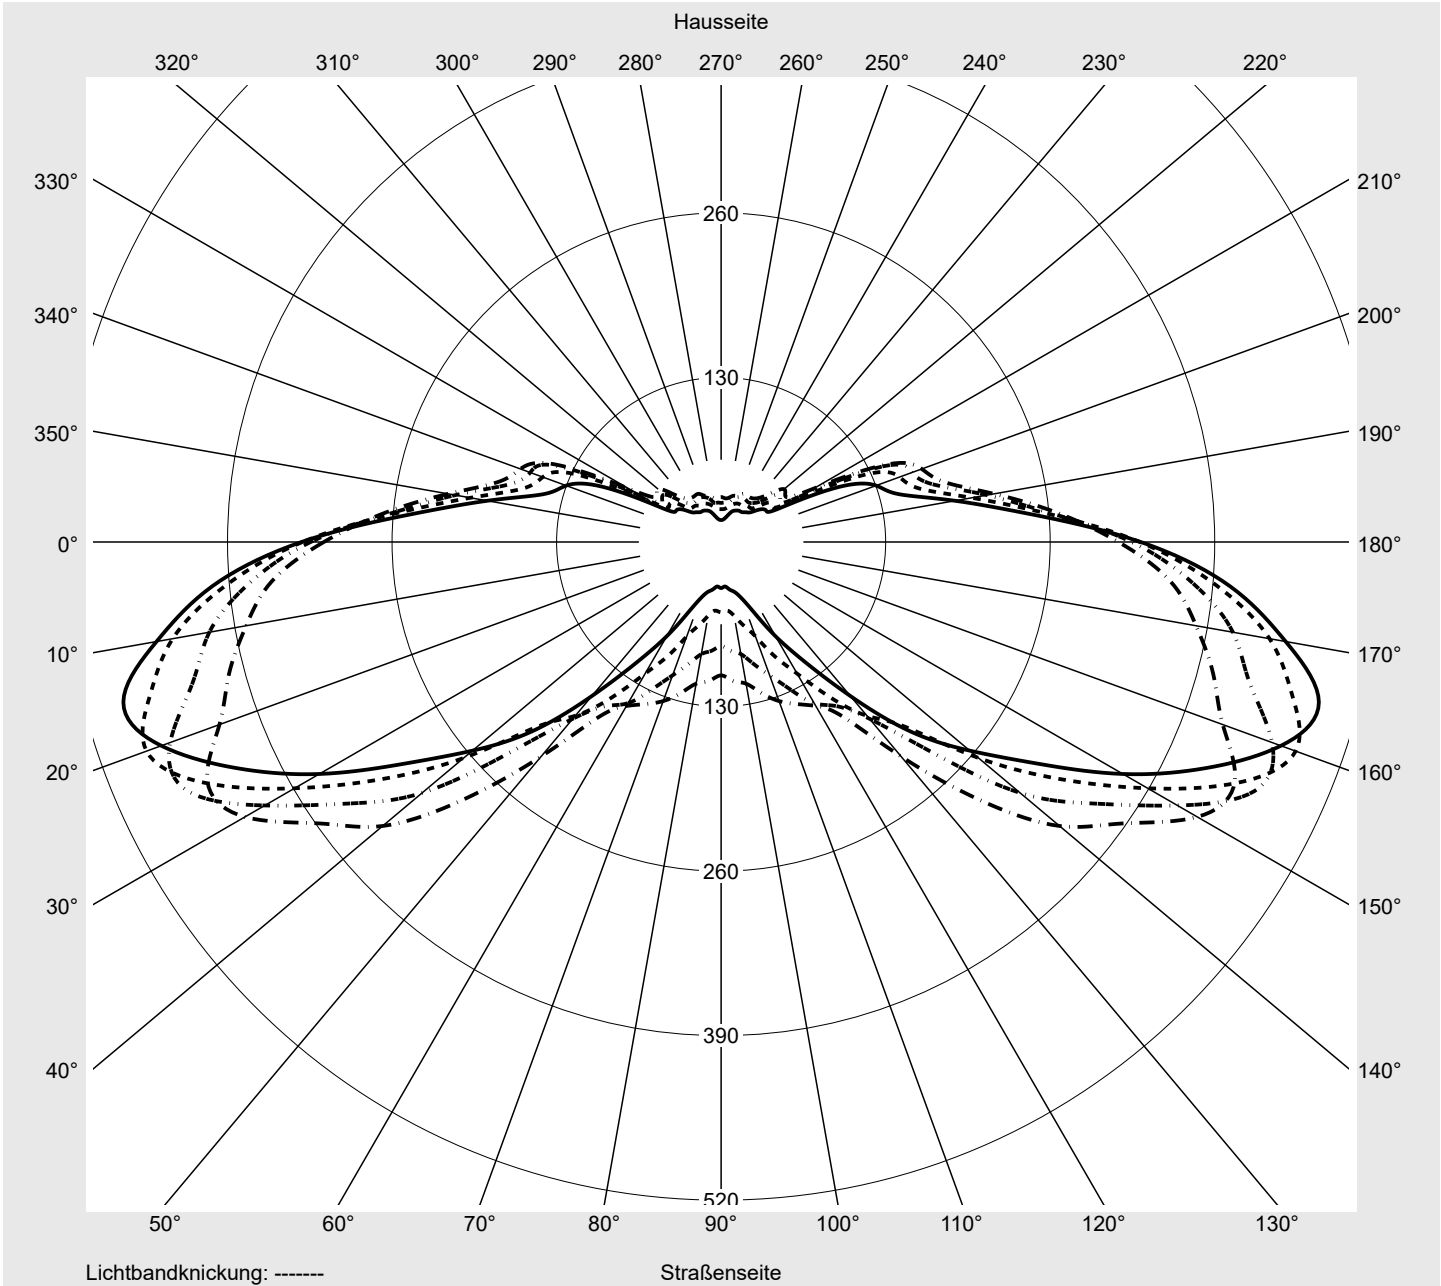

Lichttechnischer Prüfbefund

Familie
Streetlight 21 mini easy LED

Bestell-Nr.: 5XE6D43A08JB
EAN: 4058352730522

LP-Nummer
59078_73

Ausführung Mastansatz- / Mastaufsatzmontage
Optik asymmetrisch, breit strahlend (ST1.0a G)
Abdeckung Einscheibensicherheitsglas (ESG)
Bestückung LED 4000 K | CRI ≥ 70
Betriebsgerät EVG DIM
Bemessungswerte Nettolichtstrom = 13390 lm
Systemleistung = 87.3 W
Lichtausbeute = 153.4 lm/W

Leuchtenbetriebswirkungsgrade

Eta	100.0%
Eta 0° - 90°	100.0%
Eta 90° - 180°	0.0%

Lichtstärkeklasse nach EN13201-2

Klasse:	G4
Imax 70°	461.5
Imax 80°	96.1
Imax 90°	0.0
Imax >90°	0.0
Imax >95°	0.0

Messbedingungen

DIN EN 13032 und DIN 5032

Lichttechnischer Prüfbefund

Familie Streetlight 21 mini easy LED	Bestell-Nr.: 5XE6D43A08JB EAN: 4058352730522	LP-Nummer 59078_73
--	---	------------------------------

Kegelmantelkurven in cd/klm **KMK 67,5°** **KMK 65°** **KMK 62,5°** **KMK 60°** **siteco**