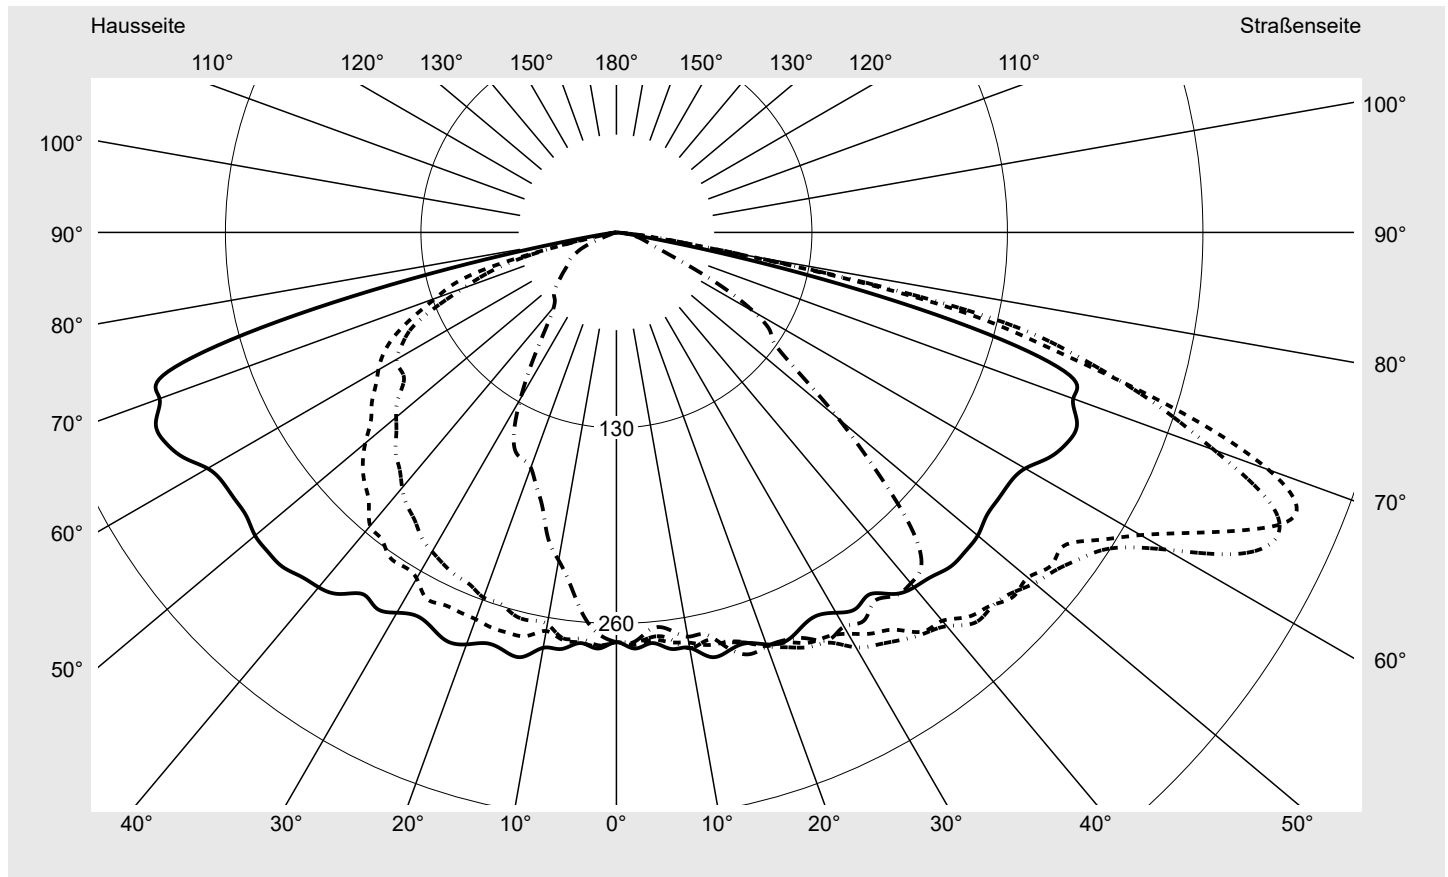

Lichttechnischer Prüfbefund

Familie
Streetlight 21 mini easy LED

Bestell-Nr.: 5XE6D43A08JB
EAN: 4058352730522

LP-Nummer
59078_73

Ausführung Mastansatz- / Mastaufsatzmontage
Optik asymmetrisch, breit strahlend (ST1.0a G)
Abdeckung Einscheibensicherheitsglas (ESG)
Bestückung LED 4000 K | CRI ≥ 70
Betriebsgerät EVG DIM
Bemessungswerte Nettolichtstrom = 13390 lm
Systemleistung = 87.3 W
Lichtausbeute = 153.4 lm/W

Seriendokumentation
23.08.2022

siteco

Lichtstärke in cd/klm

C180-0

C195-15

C200-20

C270-90

Imax: 489 cd/klm

Leuchtenbetriebswirkungsgrade

Eta	100.0%
Eta 0° - 90°	100.0%
Eta 90° - 180°	0.0%

Lichtstärkeklasse nach EN13201-2

Klasse:	G4
Imax 70°	461.5
Imax 80°	96.1
Imax 90°	0.0
Imax >90°	0.0
Imax >95°	0.0

Messbedingungen

DIN EN 13032 und DIN 5032

Lichttechnischer Prüfbefund

Familie Streetlight 21 mini easy LED	Bestell-Nr.: 5XE6D43A08JB EAN: 4058352730522	LP-Nummer 59078_73
--	---	------------------------------

Kegelmantelkurven in cd/klm **KMK 67,5°** **KMK 65°** **KMK 62,5°** **KMK 60°** **siteco**