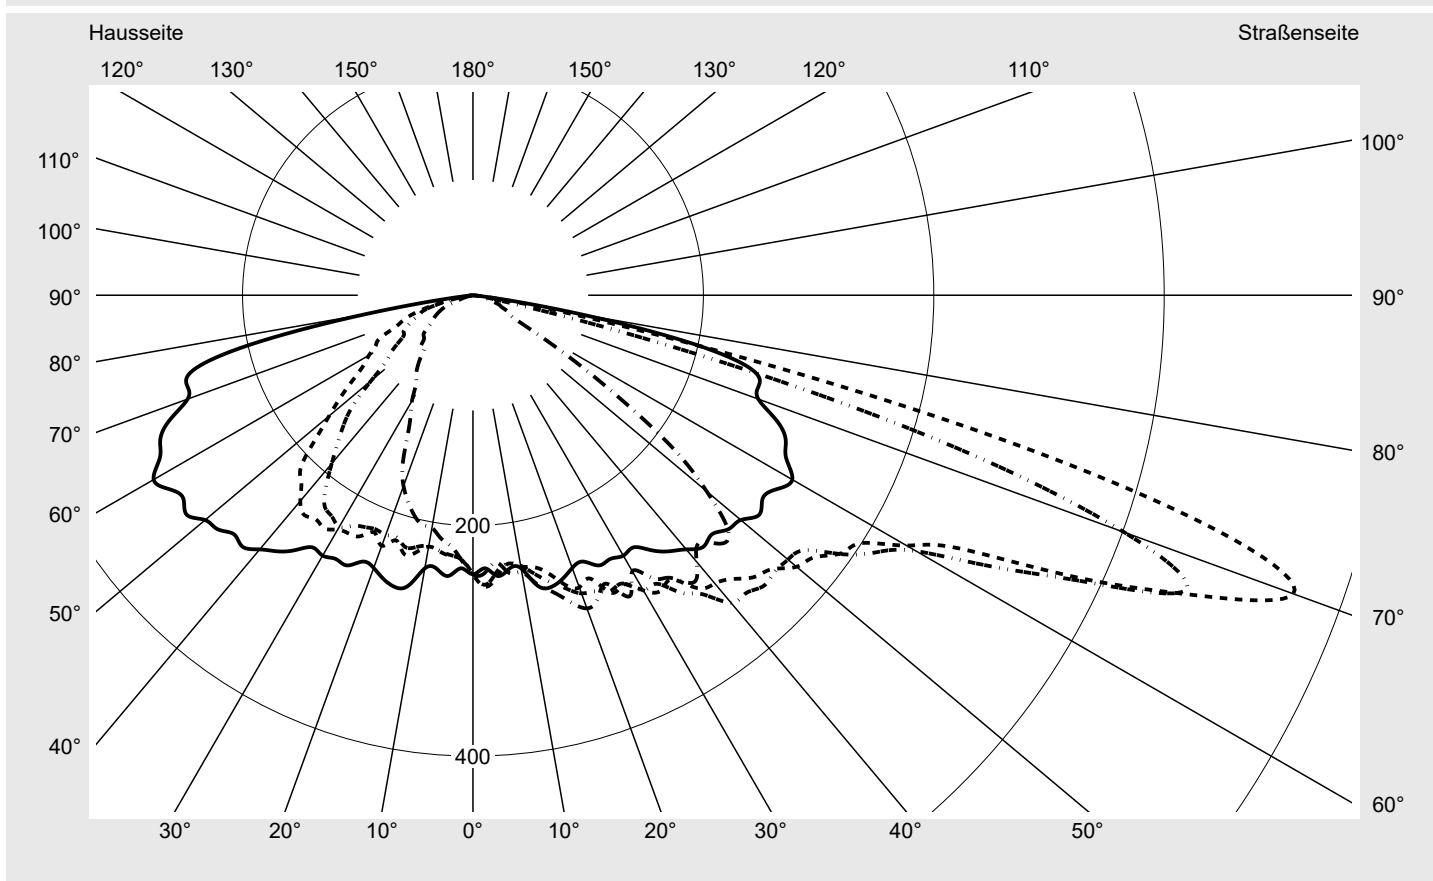

## Lichttechnischer Prüfbefund

**Familie**  
Streetlight 21 mini easy LED

**Bestell-Nr.:** 5XE6D43A08GB  
**EAN:** 4058352730508

**LP-Nummer**  
59076\_836

<b>Ausführung</b>	Mastansatz- / Mastaufsatzmontage
<b>Optik</b>	asymmetrisch, breit strahlend (ST1.0a)
<b>Abdeckung</b>	Einscheibensicherheitsglas (ESG)
<b>Bestückung</b>	LED 4000 K   CRI ≥ 70
<b>Betriebsgerät</b>	EVG DIM
<b>Bemessungswerte</b>	Nettolichtstrom = 6180 lm Systemleistung = 40.4 W Lichtausbeute = 153 lm/W

**Seriendokumentation**  
18.07.2022

siteco

**Lichtstärke in cd/klm**

C180-0

C205-25

C210-30

C270-90

**Imax: 758 cd/klm**

**Leuchtenbetriebswirkungsgrade**

Eta	100.0%
Eta 0° - 90°	100.0%
Eta 90° - 180°	0.0%

**Lichtstärkeklasse nach EN13201-2**

Klasse:	G3
Imax 70°	757.8
Imax 80°	95.1
Imax 90°	0.0
Imax >90°	0.0
Imax >95°	0.0

**Messbedingungen**