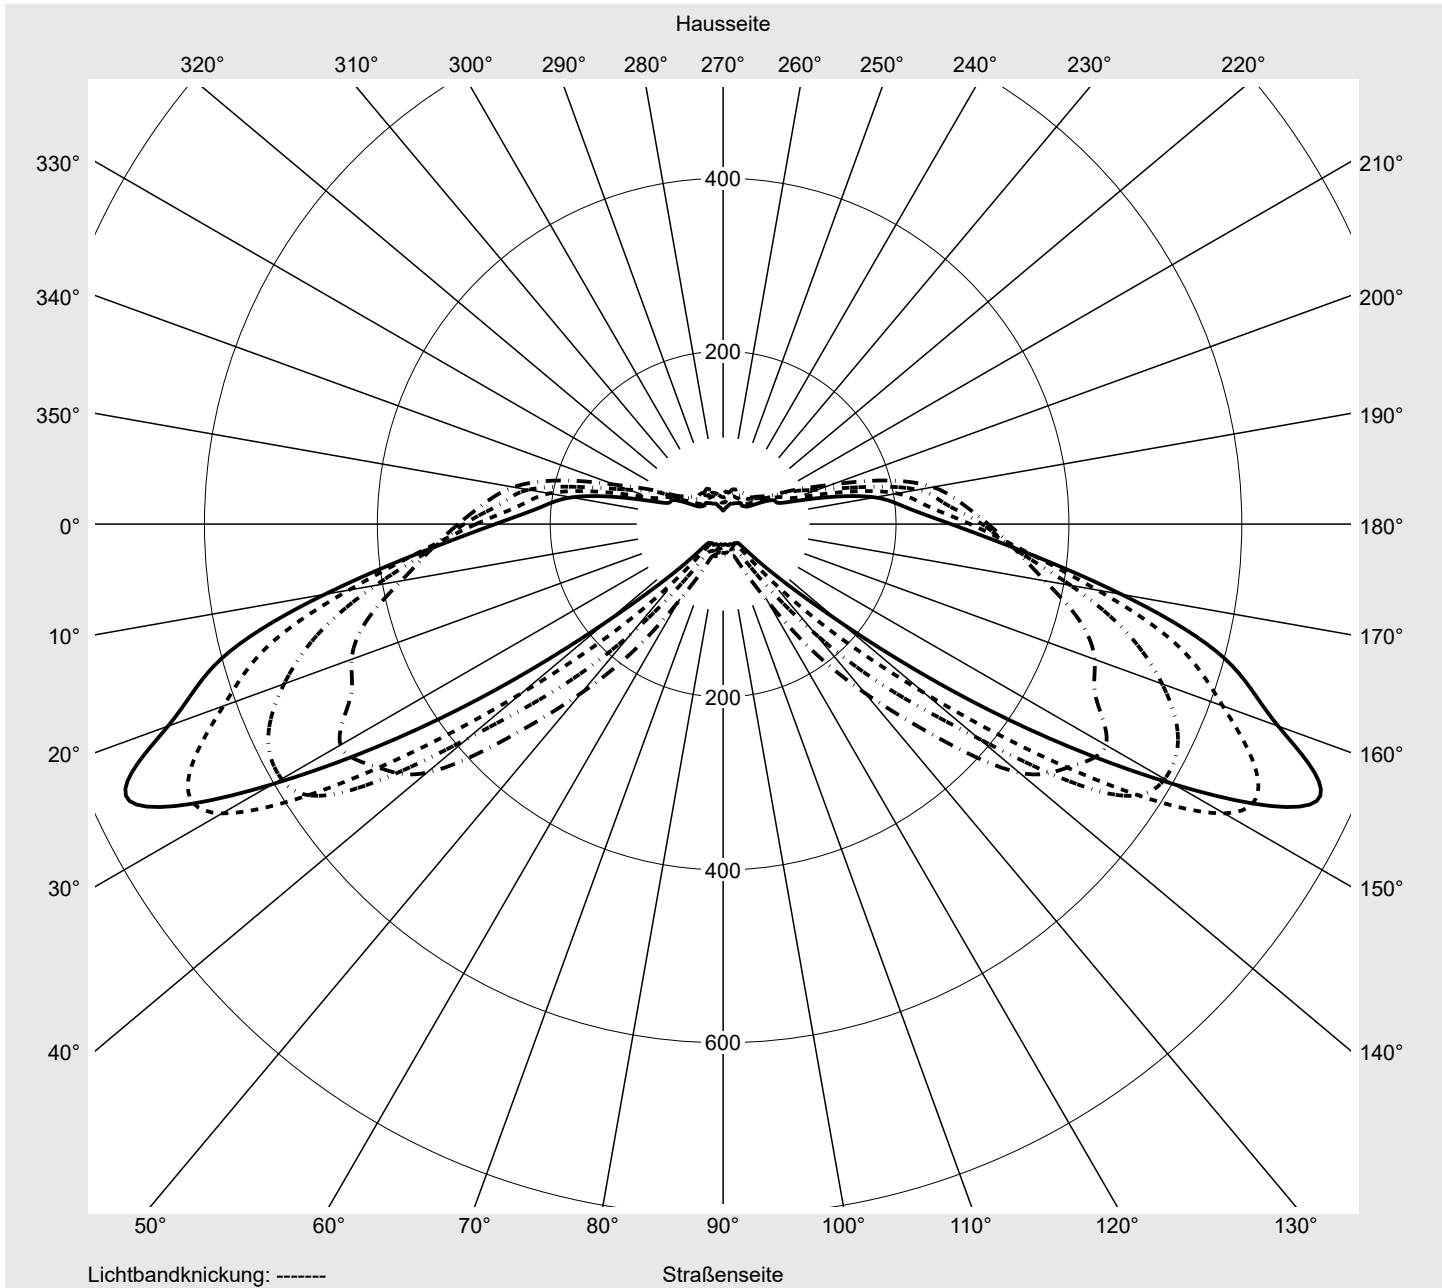

## Lichttechnischer Prüfbefund

**Familie**  
Streetlight 21 mini easy LED

**Bestell-Nr.:** 5XE6D43A08GB  
**EAN:** 4058352730508

**LP-Nummer**  
59076\_836

<b>Ausführung</b>	Mastansatz- / Mastaufsatzmontage
<b>Optik</b>	asymmetrisch, breit strahlend (ST1.0a)
<b>Abdeckung</b>	Einscheibensicherheitsglas (ESG)
<b>Bestückung</b>	LED 4000 K   CRI ≥ 70
<b>Betriebsgerät</b>	EVG DIM
<b>Bemessungswerte</b>	Nettolichtstrom = 6180 lm Systemleistung = 40.4 W Lichtausbeute = 153 lm/W

**Seriendokumentation**  
18.07.2022

siteco

**Lichtstärke in cd/klm**

C180-0

C205-25

C210-30

C270-90

**Imax: 758 cd/klm**

**Leuchtenbetriebswirkungsgrade**

Eta	100.0%
Eta 0° - 90°	100.0%
Eta 90° - 180°	0.0%

**Lichtstärkeklasse nach EN13201-2**

Klasse:	G3
Imax 70°	757.8
Imax 80°	95.1
Imax 90°	0.0
Imax >90°	0.0
Imax >95°	0.0

**Messbedingungen**

**Kegelmantelkurven in cd/klm**    **KMK 70°**    **KMK 67,5°**    **KMK 65°**    **KMK 62,5°**    **siteco**