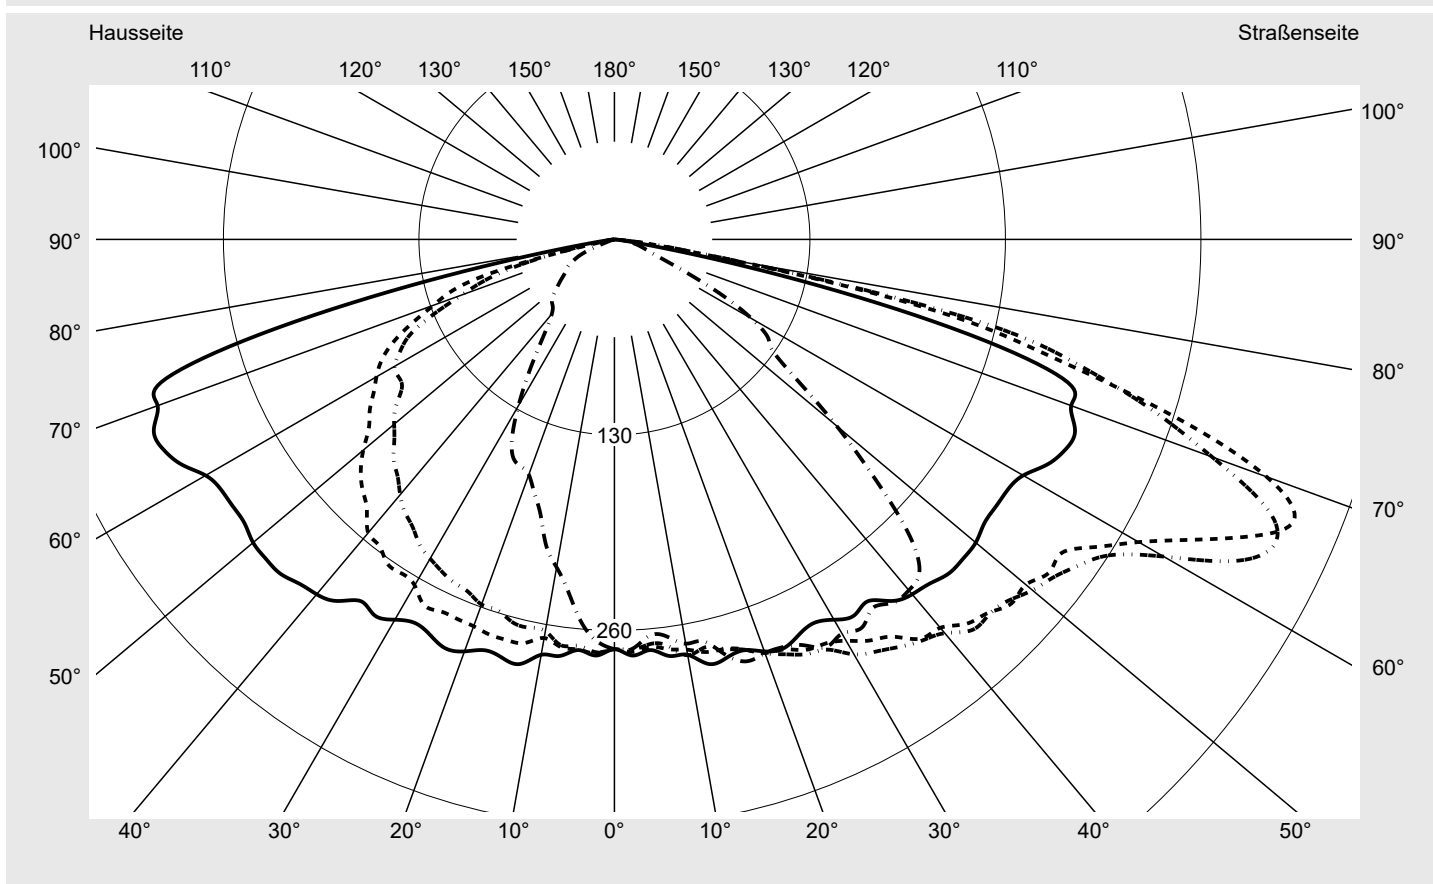

Lichttechnischer Prüfbefund

Familie
Streetlight 21 mini easy LED

Bestell-Nr.: 5XE6D33A08JB
EAN: 4058352683255

LP-Nummer
59078_72

Ausführung	Mastansatz- / Mastaufsatzmontage
Optik	asymmetrisch, breit strahlend (ST1.0a G)
Abdeckung	Einscheibensicherheitsglas (ESG)
Bestückung	LED 3000 K CRI ≥ 70
Betriebsgerät	EVG DIM
Bemessungswerte	Nettolichtstrom = 12830 lm Systemleistung = 87.3 W Lichtausbeute = 147 lm/W

Seriendokumentation
23.08.2022

siteco

Lichtstärke in cd/klm

C180-0

C195-15

C200-20

C270-90

Imax: 489 cd/klm

Leuchtenbetriebswirkungsgrade

Eta	100.0%
Eta 0° - 90°	100.0%
Eta 90° - 180°	0.0%

Lichtstärkeklasse nach EN13201-2

Klasse:	G4
Imax 70°	461.5
Imax 80°	96.1
Imax 90°	0.0
Imax >90°	0.0
Imax >95°	0.0

Messbedingungen

DIN EN 13032 und DIN 5032

Lichttechnischer Prüfbefund

Familie Streetlight 21 mini easy LED	Bestell-Nr.: 5XE6D33A08JB EAN: 4058352683255	LP-Nummer 59078_72
--	---	------------------------------

Kegelmantelkurven in cd/klm **KMK 67,5°** **KMK 65°** **KMK 62,5°** **KMK 60°** **siteco**