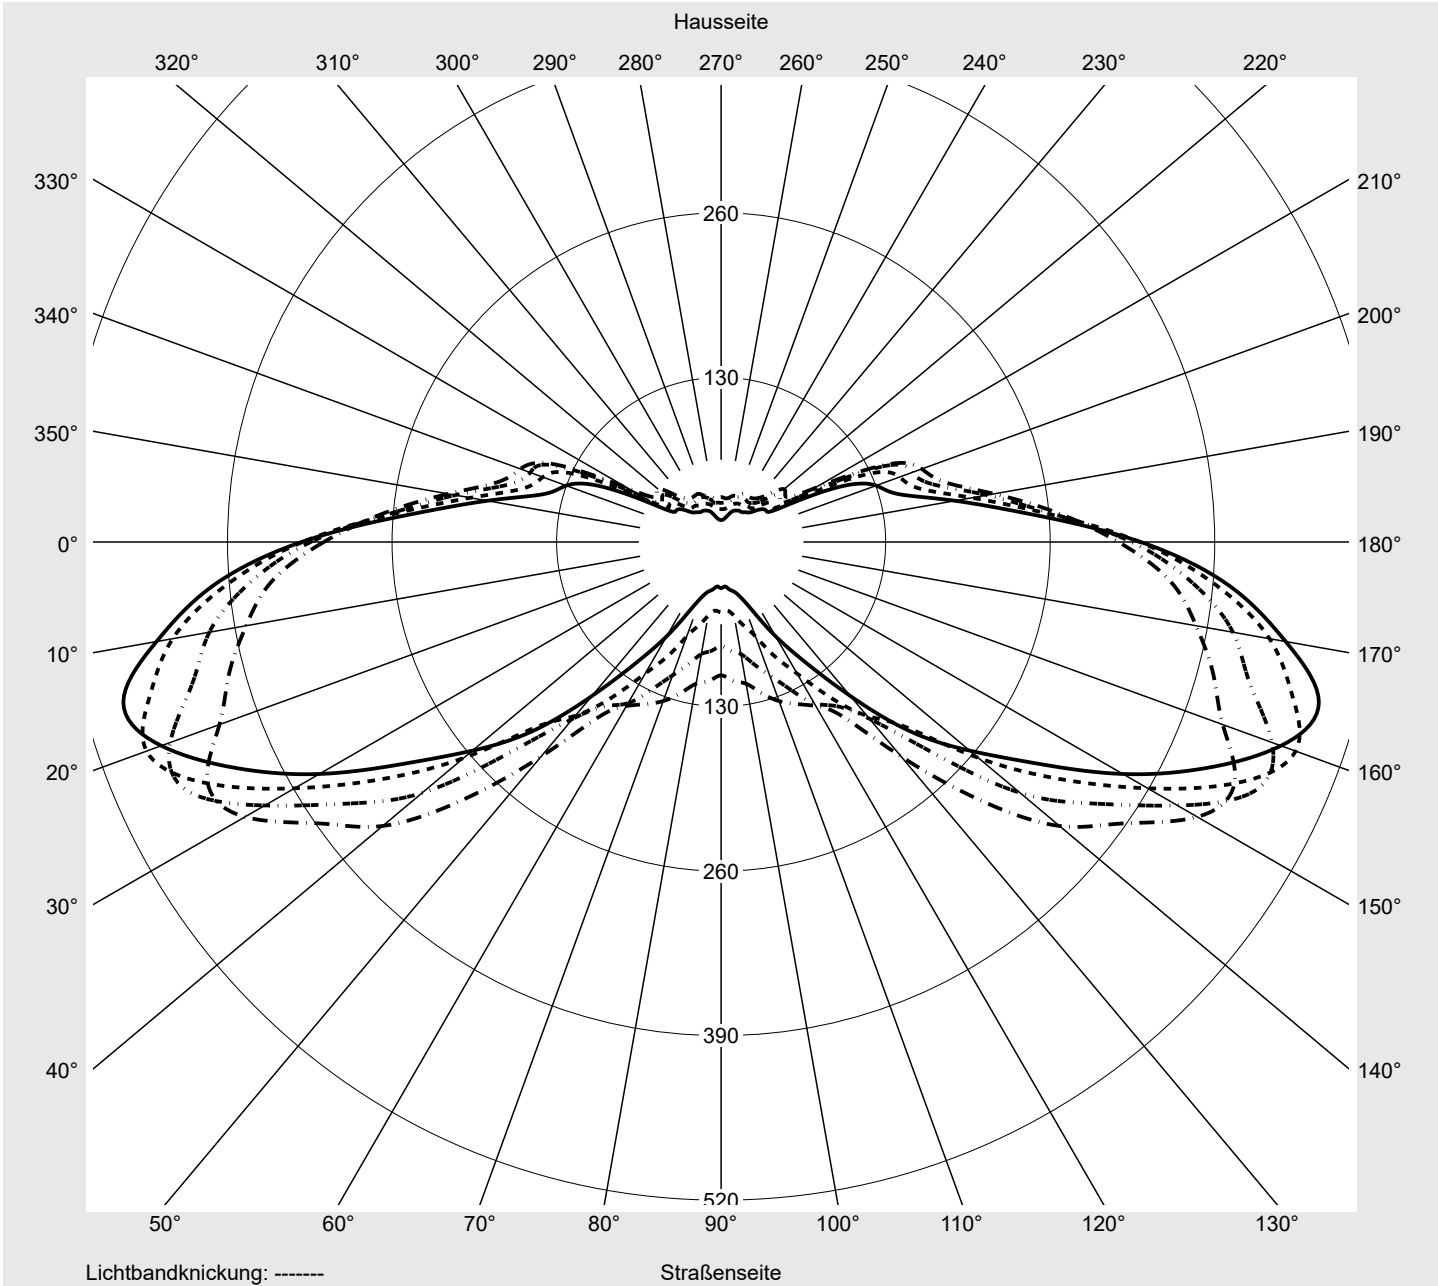

Lichttechnischer Prüfbefund

Familie
Streetlight 21 mini easy LED

Bestell-Nr.: 5XE6D33A08JB
EAN: 4058352683255

LP-Nummer
59078_72

Ausführung	Mastansatz- / Mastaufsatzmontage
Optik	asymmetrisch, breit strahlend (ST1.0a G)
Abdeckung	Einscheibensicherheitsglas (ESG)
Bestückung	LED 3000 K CRI ≥ 70
Betriebsgerät	EVG DIM
Bemessungswerte	Nettolichtstrom = 12830 lm Systemleistung = 87.3 W Lichtausbeute = 147 lm/W

Seriendokumentation
23.08.2022

siteco

Lichtstärke in cd/klm

C180-0

C195-15

C200-20

C270-90

Imax: 489 cd/klm

Leuchtenbetriebswirkungsgrade

Eta	100.0%
Eta 0° - 90°	100.0%
Eta 90° - 180°	0.0%

Lichtstärkeklasse nach EN13201-2

Klasse:	G4
Imax 70°	461.5
Imax 80°	96.1
Imax 90°	0.0
Imax >90°	0.0
Imax >95°	0.0

Messbedingungen

DIN EN 13032 und DIN 5032

Lichttechnischer Prüfbefund

Familie Streetlight 21 mini easy LED	Bestell-Nr.: 5XE6D33A08JB EAN: 4058352683255	LP-Nummer 59078_72
--	---	------------------------------

Kegelmantelkurven in cd/klm **KMK 67,5°** **KMK 65°** **KMK 62,5°** **KMK 60°** **siteco**