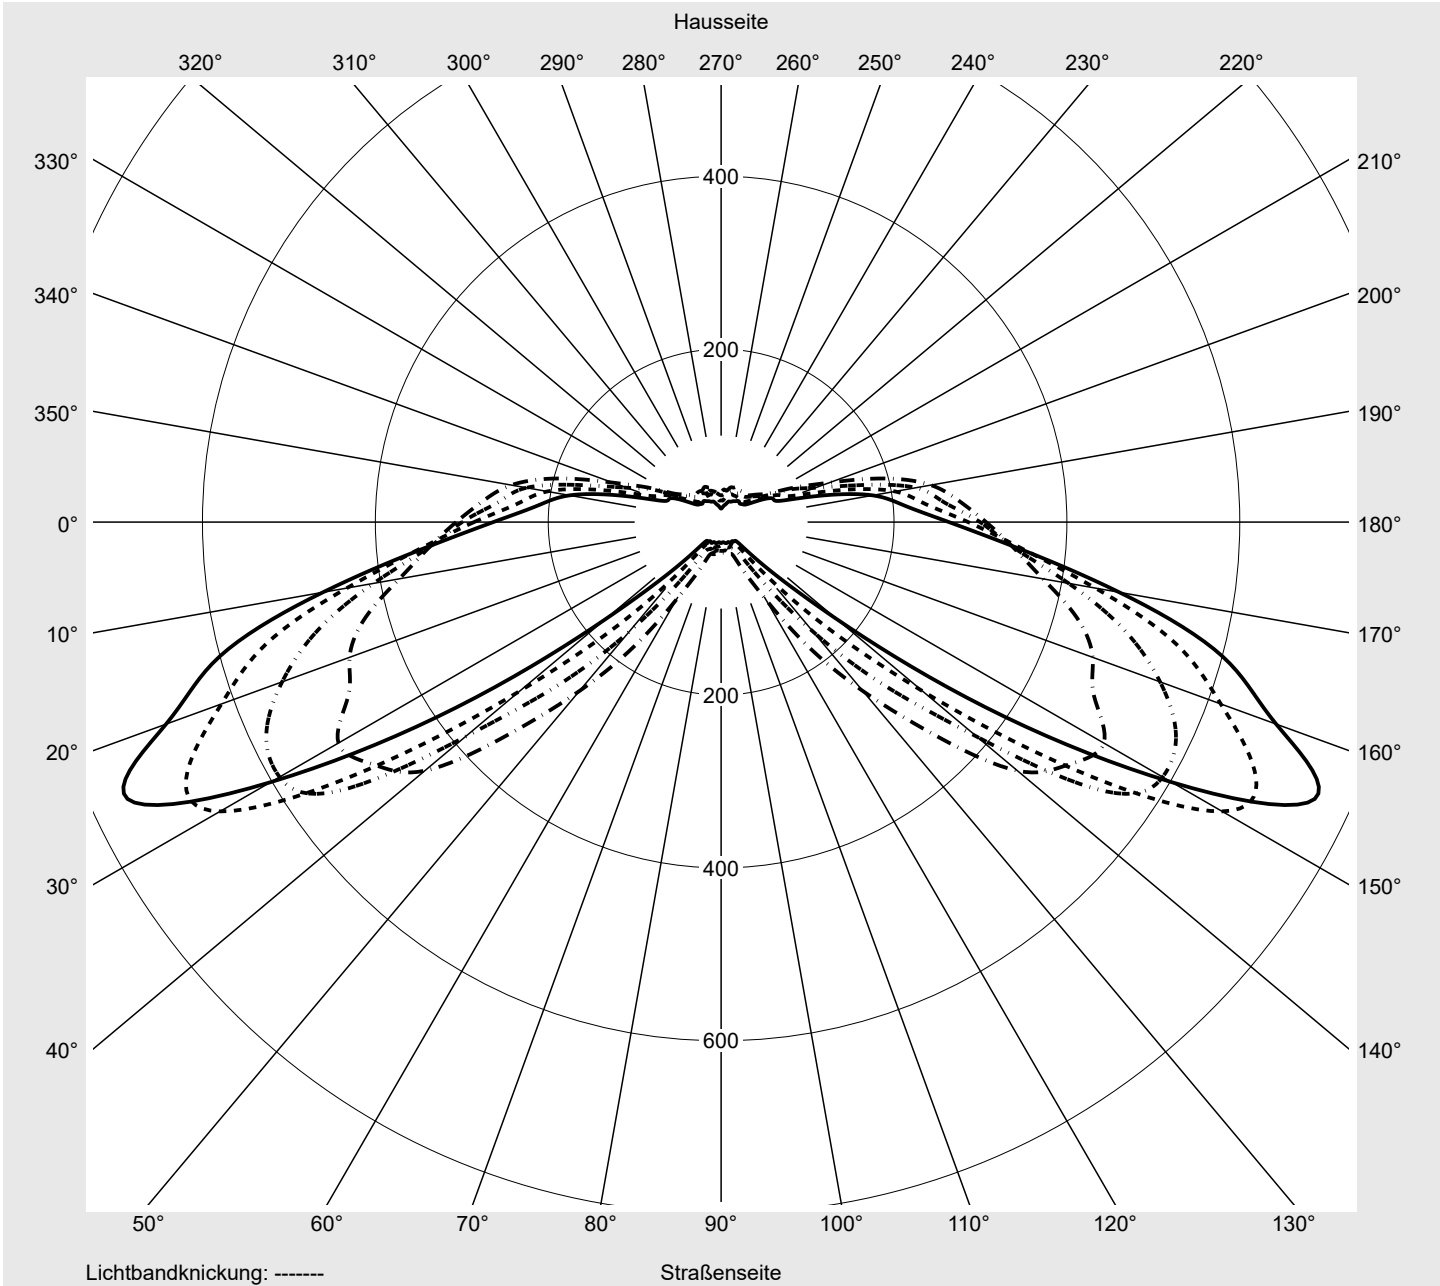

Lichttechnischer Prüfbefund

Familie
Streetlight 21 mini easy LED

Bestell-Nr.: 5XE6D33A08HB
EAN: 4058352683231

LP-Nummer
59076_840

Ausführung	Mastansatz- / Mastaufsatzmontage
Optik	asymmetrisch, breit strahlend (ST1.0a)
Abdeckung	Einscheibensicherheitsglas (ESG)
Bestückung	LED 3000 K CRI ≥ 70
Betriebsgerät	EVG DIM
Bemessungswerte	Nettolichtstrom = 9040 lm Systemleistung = 66.0 W Lichtausbeute = 137 lm/W

Seriendokumentation
18.07.2022

siteco

Lichtstärke in cd/klm

C180-0

C205-25

C210-30

C270-90

Imax: 758 cd/klm

Leuchtenbetriebswirkungsgrade

Eta	100.0%
Eta 0° - 90°	100.0%
Eta 90° - 180°	0.0%

Lichtstärkeklasse nach EN13201-2

Klasse:	G3
Imax 70°	757.8
Imax 80°	95.1
Imax 90°	0.0
Imax >90°	0.0
Imax >95°	0.0

Messbedingungen

DIN EN 13032 und DIN 5032

Lichttechnischer Prüfbefund

Familie Streetlight 21 mini easy LED	Bestell-Nr.: 5XE6D33A08HB EAN: 4058352683231	LP-Nummer 59076_840
--	---	-------------------------------

Kegelmantelkurven in cd/klm **KMK 70°** **KMK 67,5°** **KMK 65°** **KMK 62,5°** **siteco**