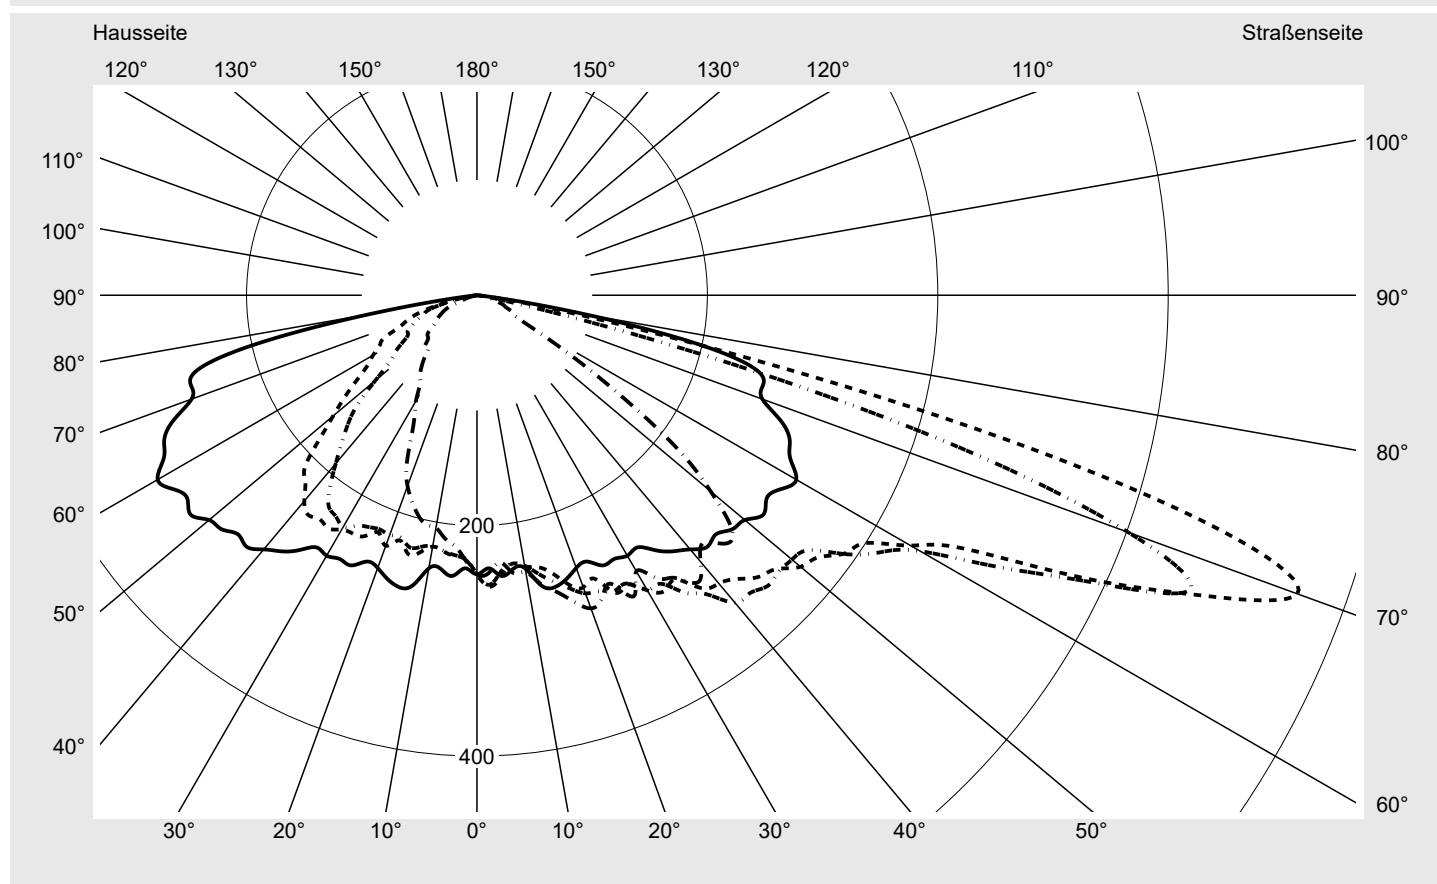

Lichttechnischer Prüfbefund

Familie
Streetlight 21 mini easy LED

Bestell-Nr.: 5XE6D33A08HB
EAN: 4058352683231

LP-Nummer
59076_840

Ausführung	Mastansatz- / Mastaufsatzmontage
Optik	asymmetrisch, breit strahlend (ST1.0a)
Abdeckung	Einscheibensicherheitsglas (ESG)
Bestückung	LED 3000 K CRI ≥ 70
Betriebsgerät	EVG DIM
Bemessungswerte	Nettolichtstrom = 9040 lm Systemleistung = 66.0 W Lichtausbeute = 137 lm/W

Seriendokumentation
18.07.2022

siteco

Lichtstärke in cd/klm

C180-0

C205-25

C210-30

C270-90

Imax: 758 cd/klm

Leuchtenbetriebswirkungsgrade

Eta	100.0%
Eta 0° - 90°	100.0%
Eta 90° - 180°	0.0%

Lichtstärkeklasse nach EN13201-2

Klasse:	G3
Imax 70°	757.8
Imax 80°	95.1
Imax 90°	0.0
Imax >90°	0.0
Imax >95°	0.0

Messbedingungen

DIN EN 13032 und DIN 5032

Lichttechnischer Prüfbefund

Familie Streetlight 21 mini easy LED	Bestell-Nr.: 5XE6D33A08HB EAN: 4058352683231	LP-Nummer 59076_840
--	---	-------------------------------

Kegelmantelkurven in cd/klm **KMK 70°** **KMK 67,5°** **KMK 65°** **KMK 62,5°** **siteco**