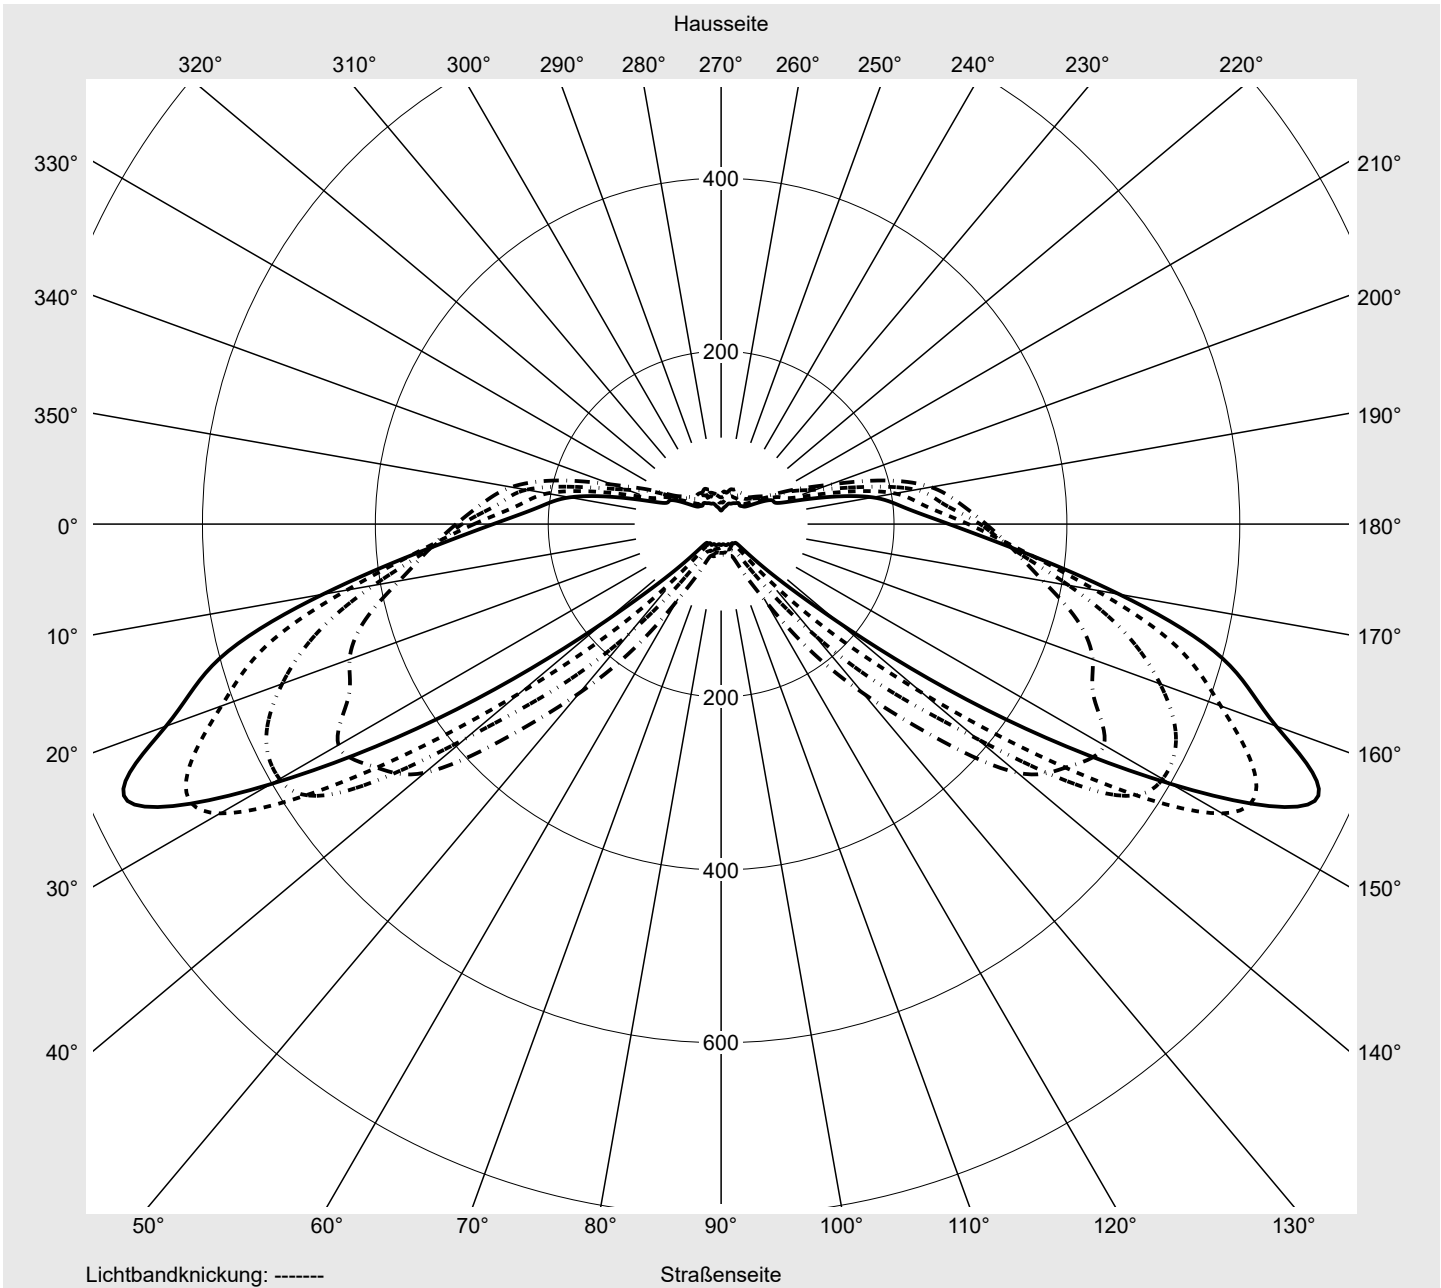

Lichttechnischer Prüfbefund

Familie
Streetlight 21 mini easy LED

Bestell-Nr.: 5XE6D33A08GB
EAN: 4058352683224

LP-Nummer
59076_835

Ausführung Mastansatz- / Mastaufsatzmontage
Optik asymmetrisch, breit strahlend (ST1.0a)
Abdeckung Einscheibensicherheitsglas (ESG)
Bestückung LED 3000 K | CRI ≥ 70
Betriebsgerät EVG DIM
Bemessungswerte Nettolichtstrom = 5940 lm
 Systemleistung = 40.4 W
 Lichtausbeute = 147 lm/W

Seriendokumentation
18.07.2022

siteco

Lichtstärke in cd/klm

C180-0

C205-25

C210-30

C270-90

Imax: 758 cd/klm

Leuchtenbetriebswirkungsgrade

Eta 100.0%
 Eta 0° - 90° 100.0%
 Eta 90° - 180° 0.0%

Lichtstärkeklasse nach EN13201-2

Klasse: G3
 Imax 70° 757.8
 Imax 80° 95.1
 Imax 90° 0.0
 Imax >90° 0.0
 Imax >95° 0.0

Messbedingungen

DIN EN 13032 und DIN 5032

Lichttechnischer Prüfbefund

Familie Streetlight 21 mini easy LED	Bestell-Nr.: 5XE6D33A08GB EAN: 4058352683224	LP-Nummer 59076_835
--	---	-------------------------------

Kegelmantelkurven in cd/klm **KMK 70°** **KMK 67,5°** **KMK 65°** **KMK 62,5°** **siteco**