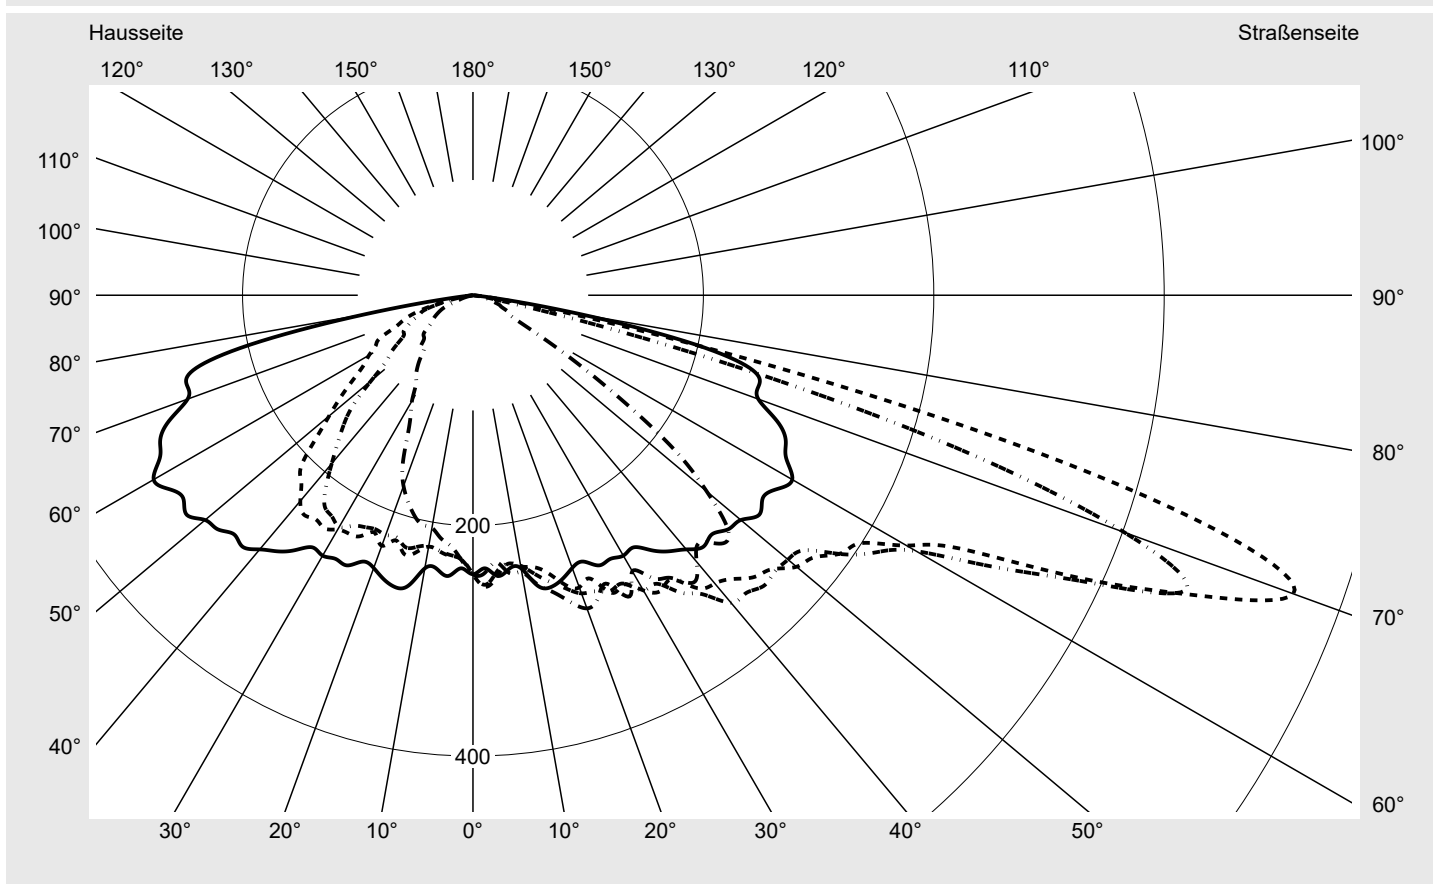

Lichttechnischer Prüfbefund

Familie
Streetlight 21 mini easy LED

Bestell-Nr.: 5XE6D23A08HB
EAN: 4058352730492

LP-Nummer
59076_839

Ausführung Mastansatz- / Mastaufsatzmontage
Optik asymmetrisch, breit strahlend (ST1.0a)
Abdeckung Einscheibensicherheitsglas (ESG)
Bestückung LED 2200 K | CRI ≥ 70
Betriebsgerät EVG DIM
Bemessungswerte Nettolichtstrom = 7490 lm
Systemleistung = 66.0 W
Lichtausbeute = 113.5 lm/W

Seriendokumentation
18.07.2022

siteco

Lichtstärke in cd/klm

C180-0

C205-25

C210-30

C270-90

Imax: 758 cd/klm

Leuchtenbetriebswirkungsgrade

Eta 100.0%
Eta 0° - 90° 100.0%
Eta 90° - 180° 0.0%

Lichtstärkeklasse nach EN13201-2

Klasse: G3
Imax 70° 757.8
Imax 80° 95.1
Imax 90° 0.0
Imax >90° 0.0
Imax >95° 0.0

Messbedingungen

DIN EN 13032 und DIN 5032

Lichttechnischer Prüfbefund

Familie Streetlight 21 mini easy LED	Bestell-Nr.: 5XE6D23A08HB EAN: 4058352730492	LP-Nummer 59076_839
--	---	-------------------------------

Kegelmantelkurven in cd/klm **KMK 70°** **KMK 67,5°** **KMK 65°** **KMK 62,5°** **siteco**