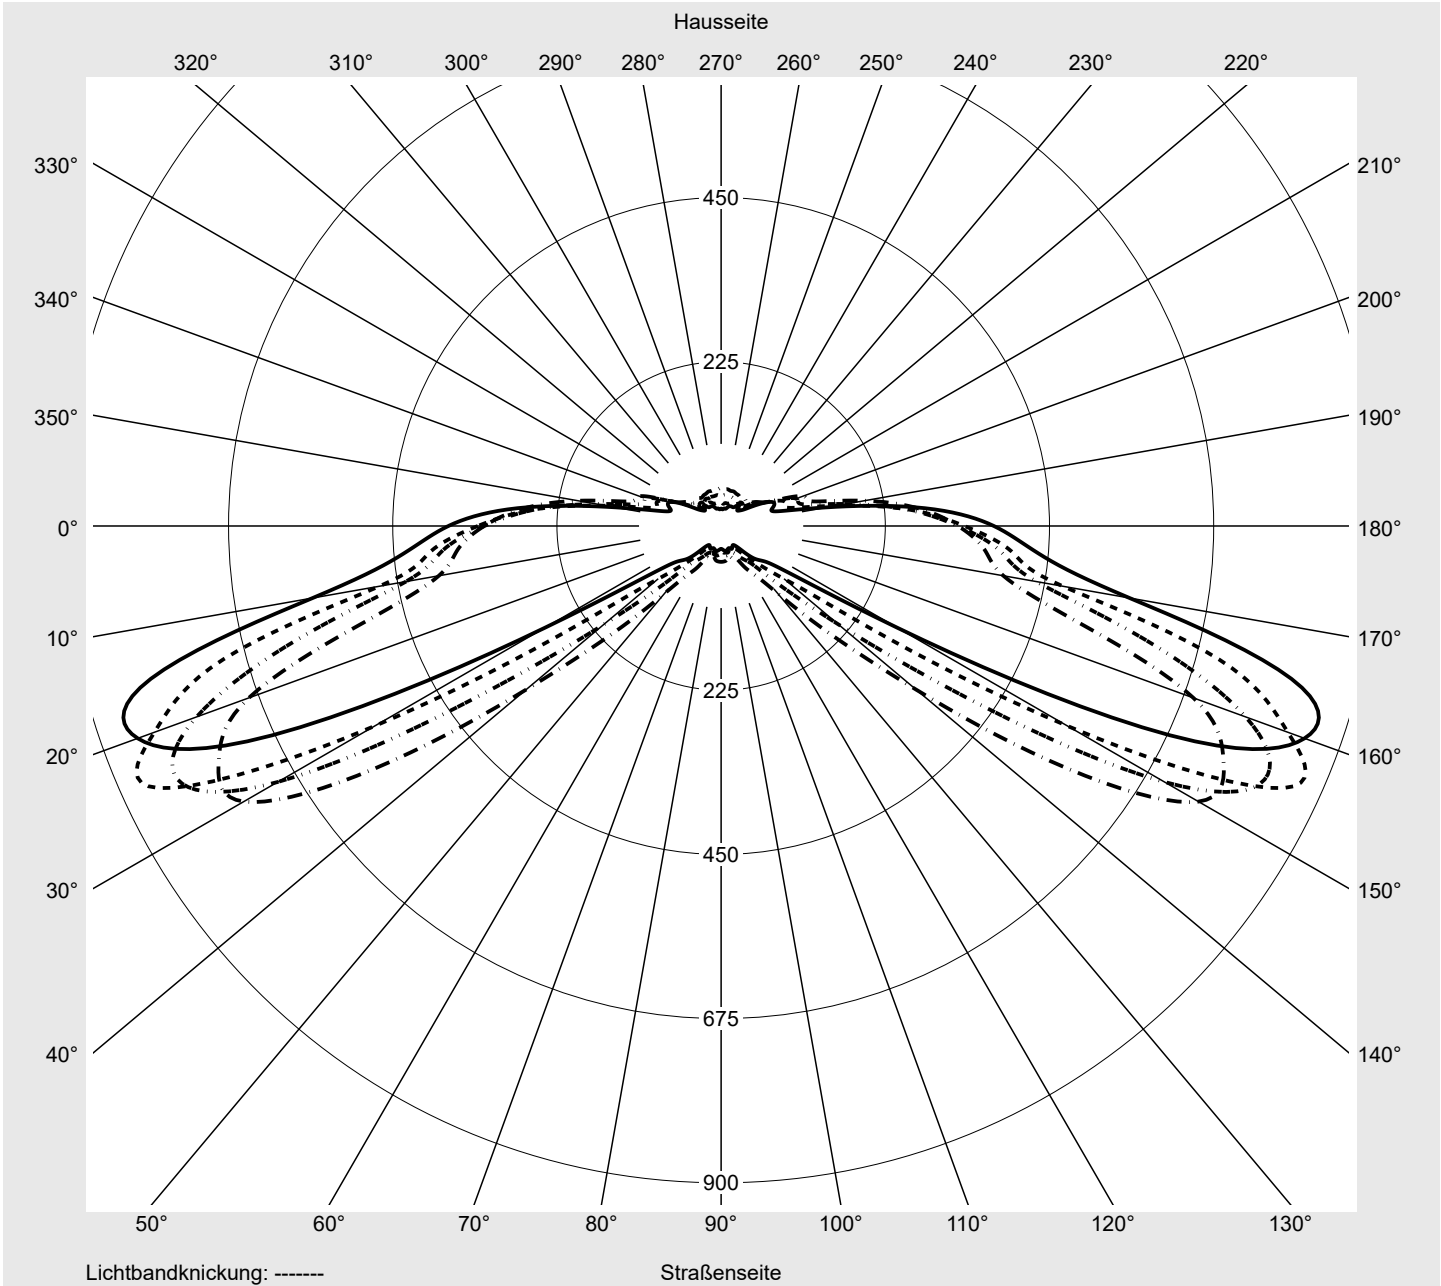

Lichttechnischer Prüfbefund

Familie
Streetlight 21 mini easy LED

Bestell-Nr.: 5XE6C63A08HB
EAN: 4058352730485

LP-Nummer
59081_817

Ausführung Mastansatz- / Mastaufsatzmontage
Optik asymmetrisch, breit strahlend (ST0.8a)
Abdeckung Einscheibensicherheitsglas (ESG)
Bestückung LED 2700 K | CRI ≥ 70
Betriebsgerät EVG DIM
Bemessungswerte Nettolichtstrom = 8110 lm
Systemleistung = 66.0 W
Lichtausbeute = 122.9 lm/W

Seriendokumentation
18.07.2022

siteco

Lichtstärke in cd/klm

C180-0

C200-20

C205-25

C270-90

Imax: 851 cd/klm

Leuchtenbetriebswirkungsgrade

Eta	100.0%
Eta 0° - 90°	100.0%
Eta 90° - 180°	0.0%

Lichtstärkeklasse nach EN13201-2

Klasse:	G3
Imax 70°	826.1
Imax 80°	99.6
Imax 90°	0.0
Imax >90°	0.0
Imax >95°	0.0

Messbedingungen

DIN EN 13032 und DIN 5032

Lichttechnischer Prüfbefund

Familie Streetlight 21 mini easy LED	Bestell-Nr.: 5XE6C63A08HB EAN: 4058352730485	LP-Nummer 59081_817
--	---	-------------------------------

Kegelmantelkurven in cd/klm **KMK 67.5°** **KMK 65°** **KMK 62.5°** **KMK 60°**