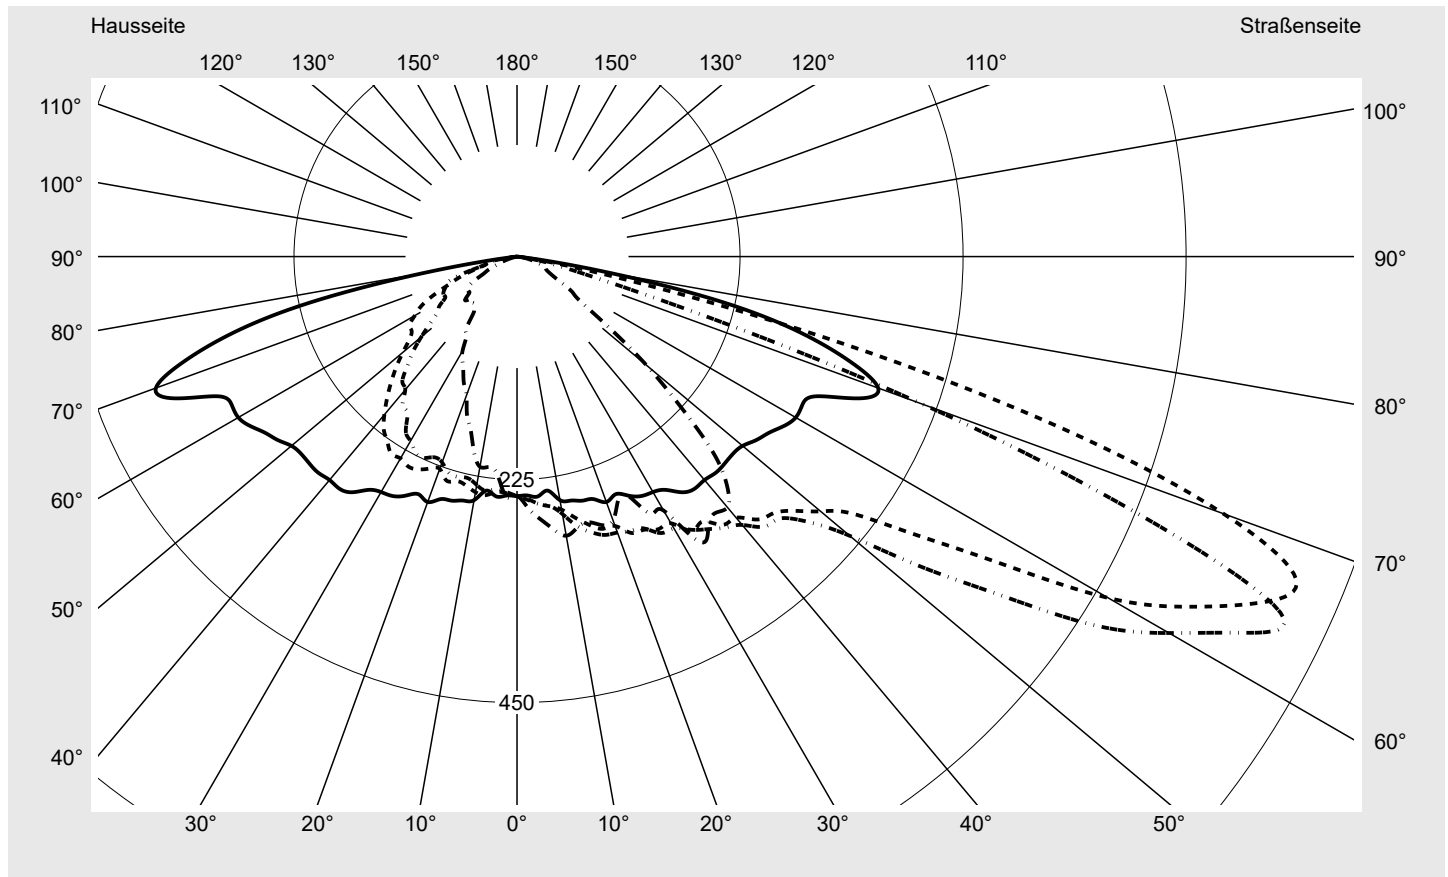

Lichttechnischer Prüfbefund

Familie
Streetlight 21 mini easy LED

Bestell-Nr.: 5XE6C63A08HB
EAN: 4058352730485

LP-Nummer
59081_817

Ausführung Mastansatz- / Mastaufsatzmontage
Optik asymmetrisch, breit strahlend (ST0.8a)
Abdeckung Einscheibensicherheitsglas (ESG)
Bestückung LED 2700 K | CRI ≥ 70
Betriebsgerät EVG DIM
Bemessungswerte Nettolichtstrom = 8110 lm
Systemleistung = 66.0 W
Lichtausbeute = 122.9 lm/W

Seriendokumentation
18.07.2022

siteco

Lichtstärke in cd/klm

C180-0

C200-20

C205-25

C270-90

Imax: 851 cd/klm

Leuchtenbetriebswirkungsgrade

Eta	100.0%
Eta 0° - 90°	100.0%
Eta 90° - 180°	0.0%

Lichtstärkeklasse nach EN13201-2

Klasse:	G3
Imax 70°	826.1
Imax 80°	99.6
Imax 90°	0.0
Imax >90°	0.0
Imax >95°	0.0

Messbedingungen

DIN EN 13032 und DIN 5032

Lichttechnischer Prüfbefund

Familie Streetlight 21 mini easy LED	Bestell-Nr.: 5XE6C63A08HB EAN: 4058352730485	LP-Nummer 59081_817
--	---	-------------------------------

Kegelmantelkurven in cd/klm **KMK 67.5°** **KMK 65°** **KMK 62.5°** **KMK 60°**