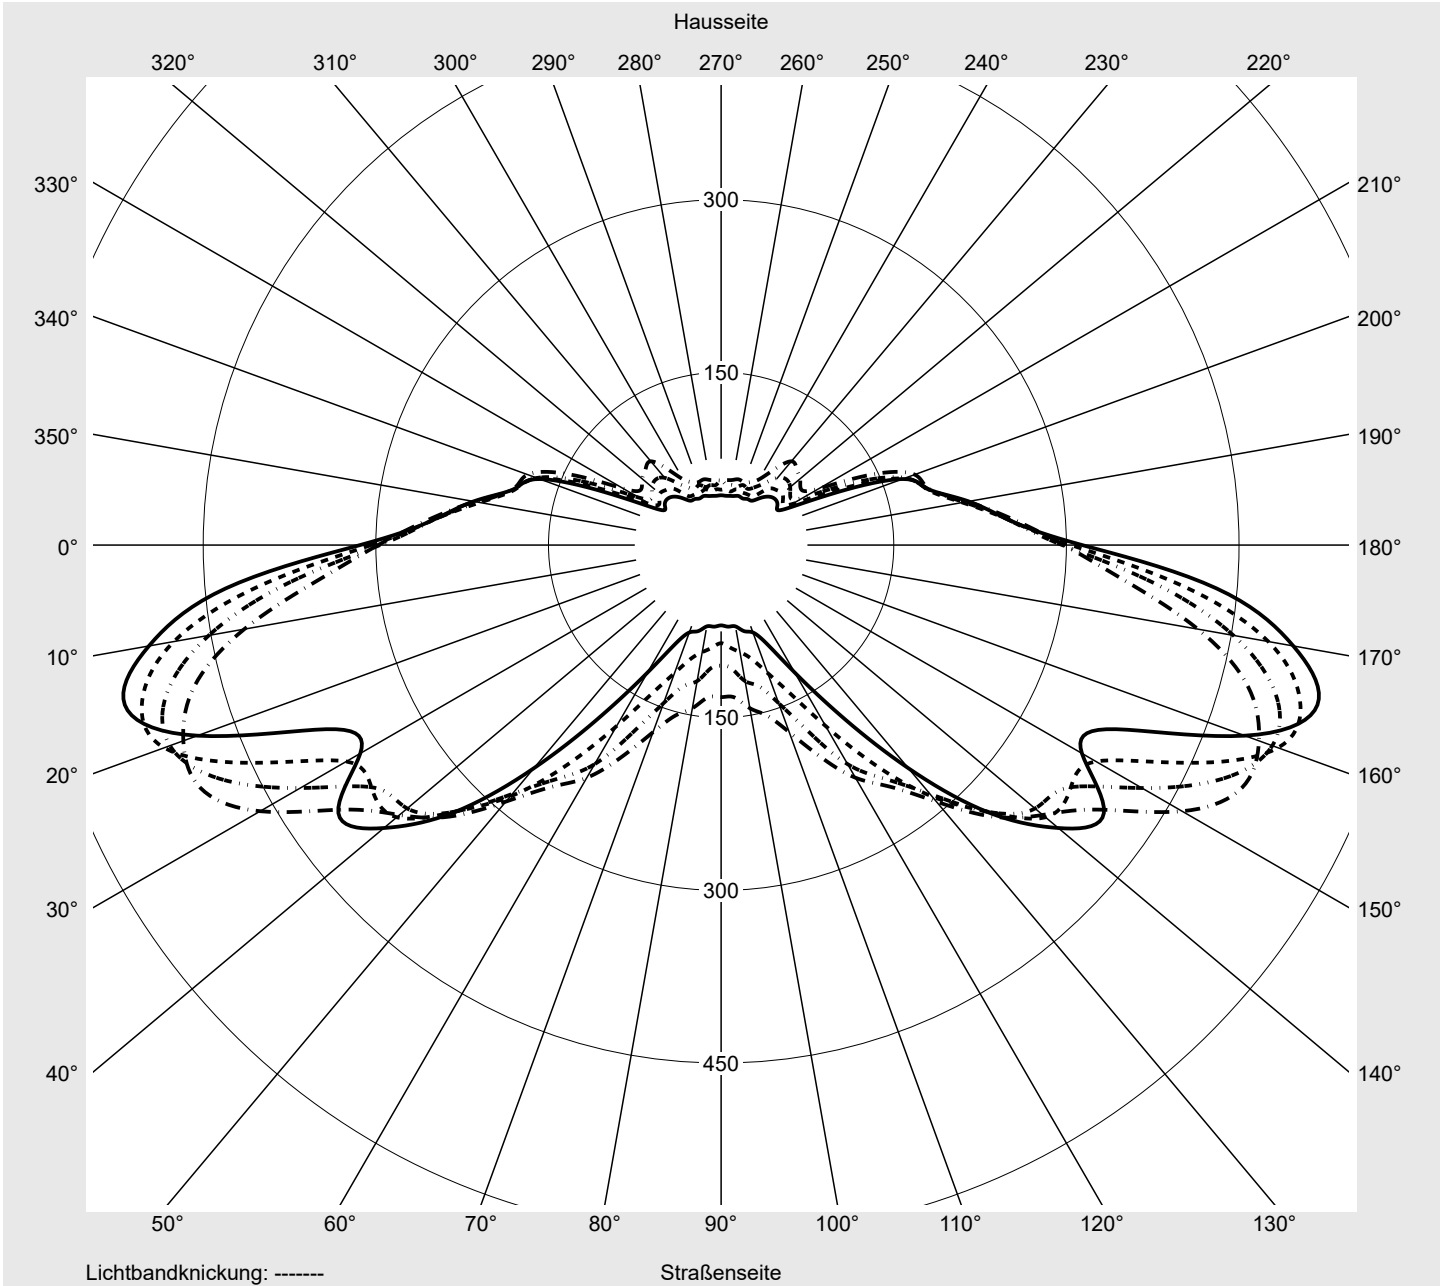

Lichttechnischer Prüfbefund

Familie
Streetlight 21 mini easy LED

Bestell-Nr.: 5XE6C43A08JB
EAN: 4058352730478

LP-Nummer
59082_73

Ausführung	Mastansatz- / Mastaufsatzmontage
Optik	asymmetrisch, breit strahlend (ST0.8a G)
Abdeckung	Einscheibensicherheitsglas (ESG)
Bestückung	LED 4000 K CRI ≥ 70
Betriebsgerät	EVG DIM
Bemessungswerte	Nettolichtstrom = 13390 lm Systemleistung = 87.3 W Lichtausbeute = 153.4 lm/W

Seriendokumentation
23.08.2022

siteco

Lichtstärke in cd/klm

C180-0

C195-15

C200-20

C270-90

Imax: 536 cd/klm

Leuchtenbetriebswirkungsgrade

Eta	100.0%
Eta 0° - 90°	100.0%
Eta 90° - 180°	0.0%

Lichtstärkeklasse nach EN13201-2

Klasse:	G4
Imax 70°	493.9
Imax 80°	97.8
Imax 90°	0.0
Imax >90°	0.0
Imax >95°	0.0

Messbedingungen

DIN EN 13032 und DIN 5032

Lichttechnischer Prüfbefund

Familie Streetlight 21 mini easy LED	Bestell-Nr.: 5XE6C43A08JB EAN: 4058352730478	LP-Nummer 59082_73
--	---	------------------------------

Kegelmantelkurven in cd/klm **KMK 60°** **KMK 57.5°** **KMK 55°** **KMK 52.5°** **siteco**