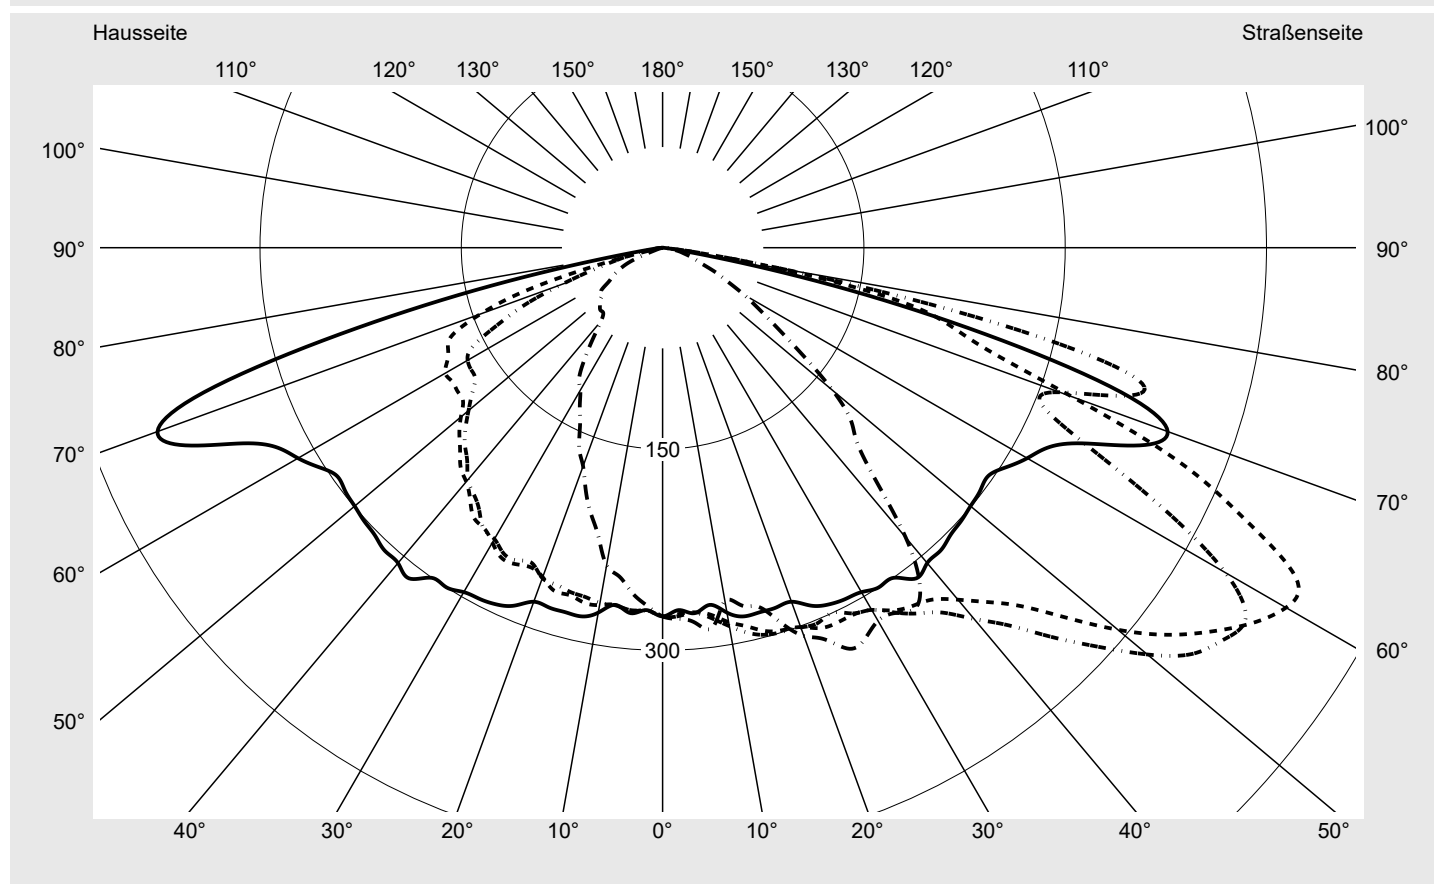

Lichttechnischer Prüfbefund

Familie
Streetlight 21 mini easy LED

Bestell-Nr.: 5XE6C43A08JB
EAN: 4058352730478

LP-Nummer
59082_73

Ausführung	Mastansatz- / Mastaufsatzmontage
Optik	asymmetrisch, breit strahlend (ST0.8a G)
Abdeckung	Einscheibensicherheitsglas (ESG)
Bestückung	LED 4000 K CRI ≥ 70
Betriebsgerät	EVG DIM
Bemessungswerte	Nettolichtstrom = 13390 lm Systemleistung = 87.3 W Lichtausbeute = 153.4 lm/W

Seriendokumentation
23.08.2022

siteco

Lichtstärke in cd/klm

C180-0

C195-15

C200-20

C270-90

Imax: 536 cd/klm

Leuchtenbetriebswirkungsgrade

Eta	100.0%
Eta 0° - 90°	100.0%
Eta 90° - 180°	0.0%

Lichtstärkeklasse nach EN13201-2

Klasse:	G4
Imax 70°	493.9
Imax 80°	97.8
Imax 90°	0.0
Imax >90°	0.0
Imax >95°	0.0

Messbedingungen